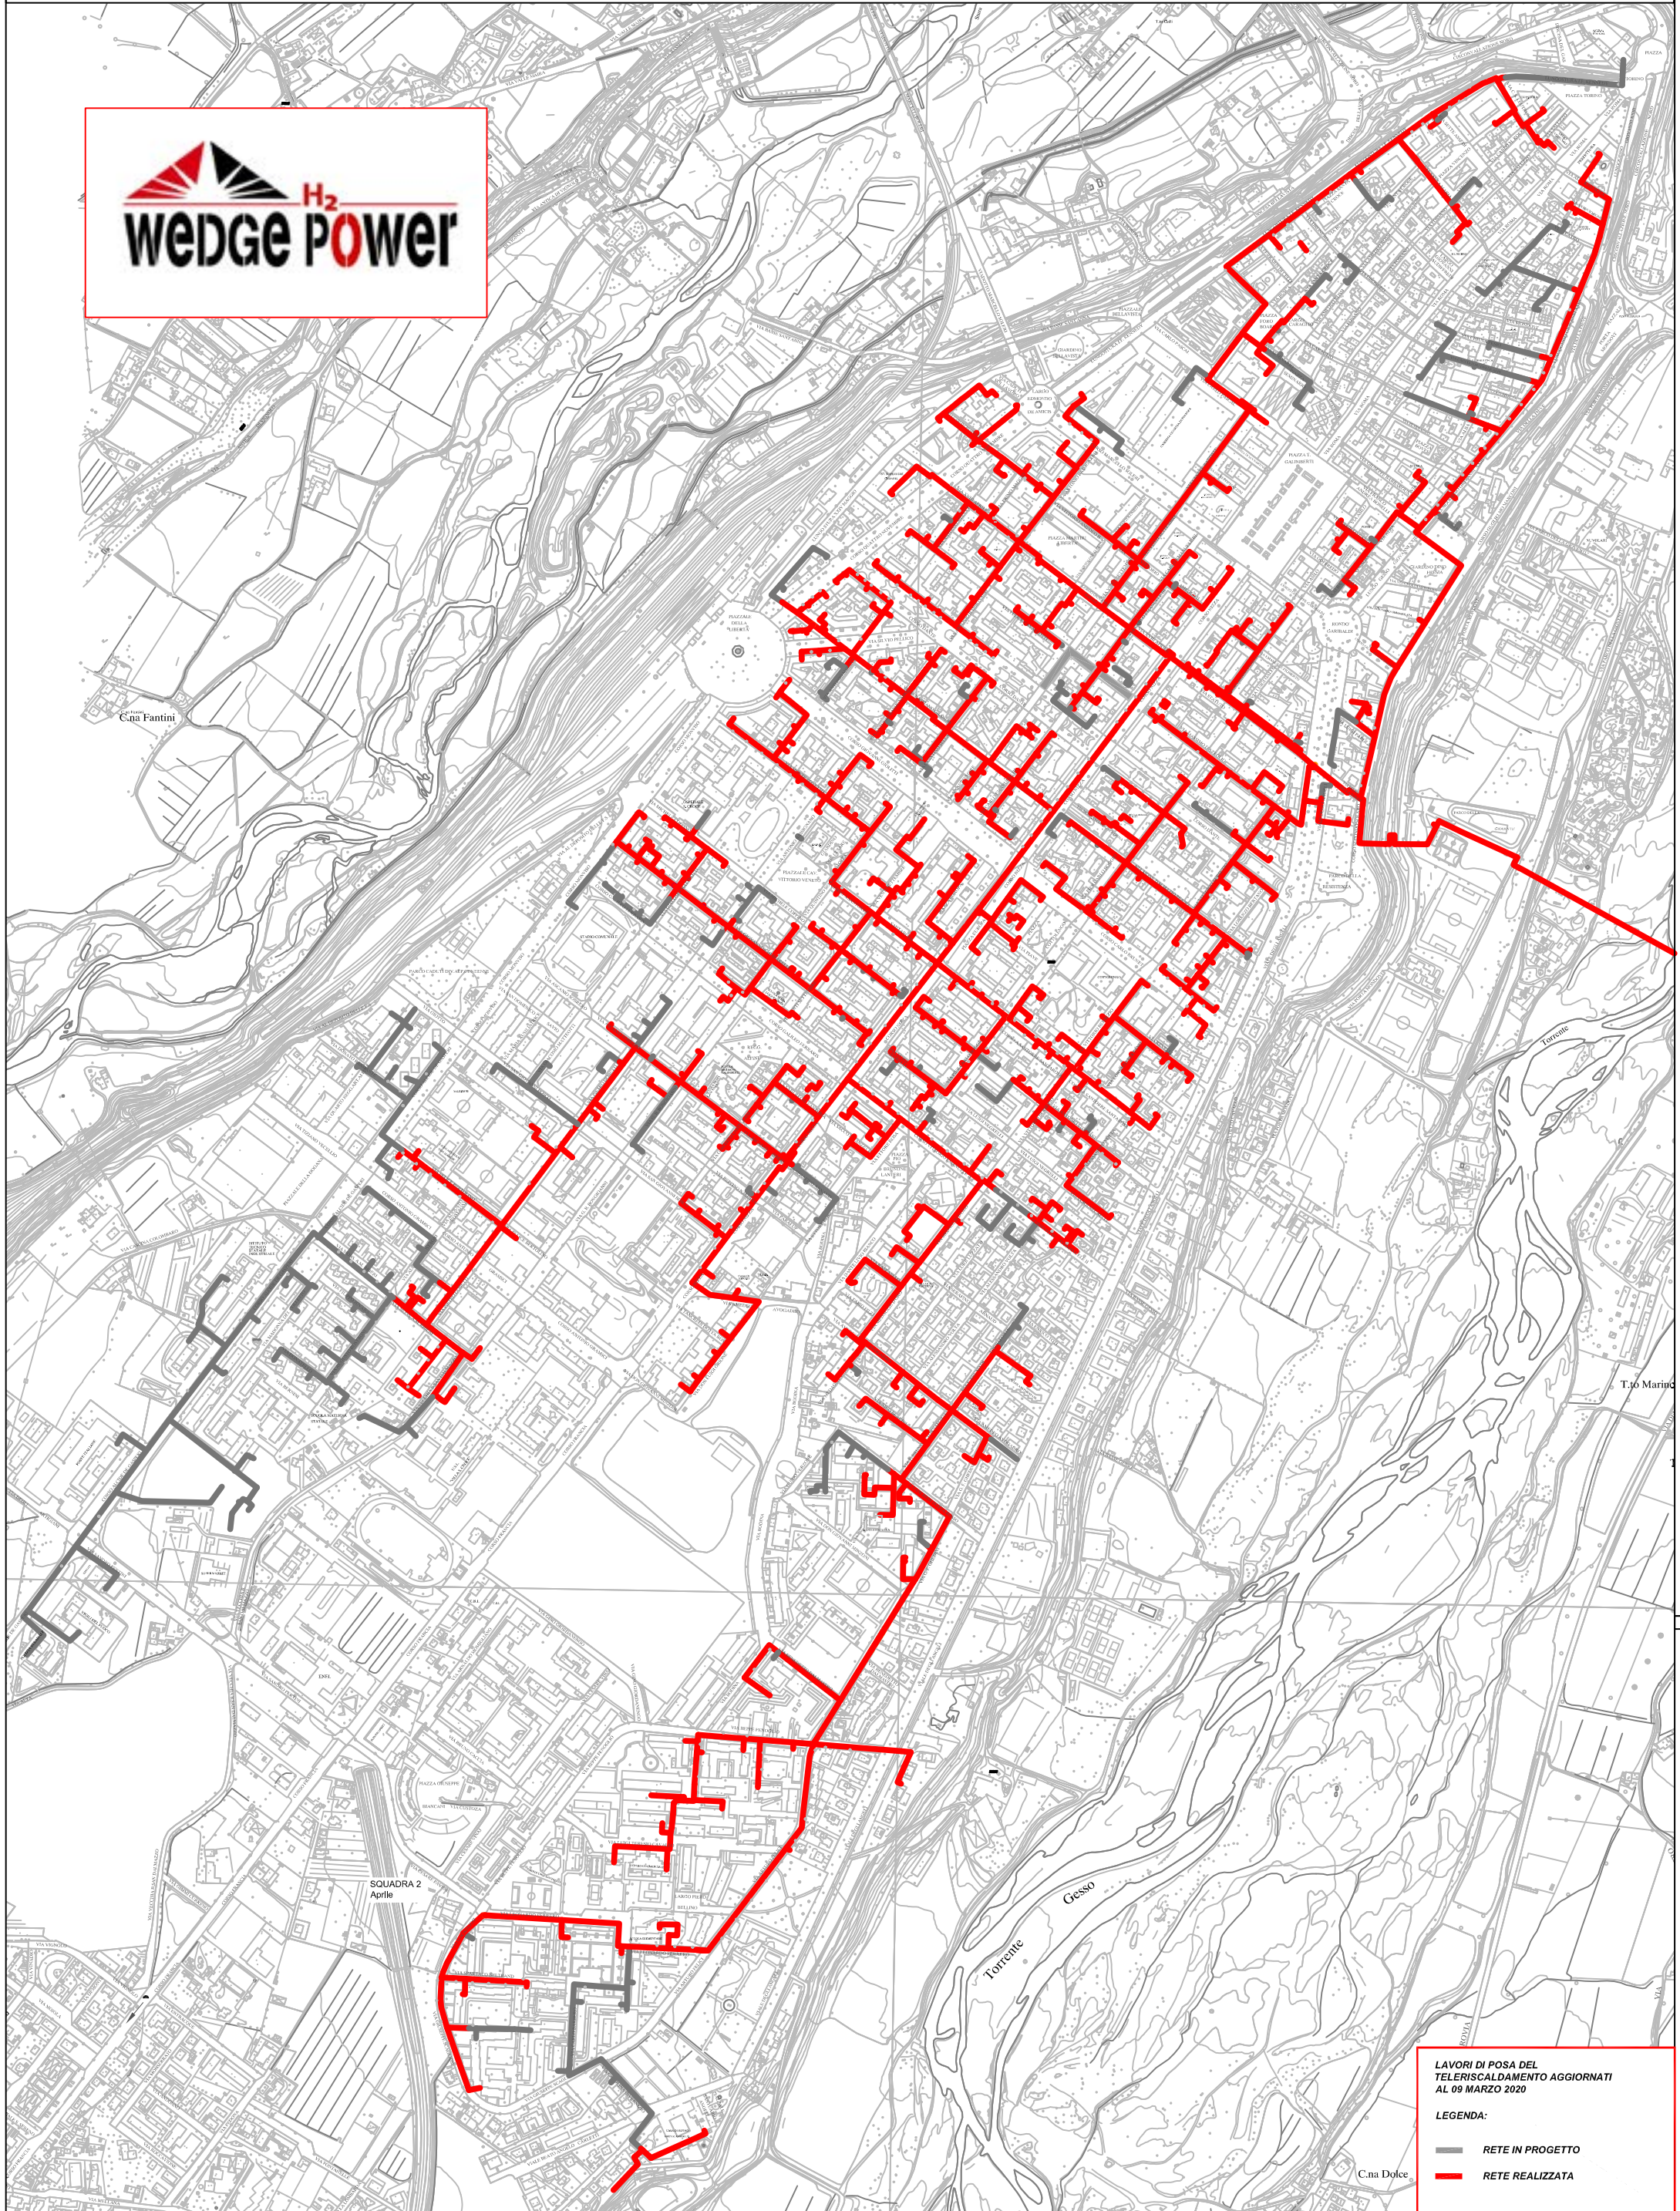

PLANIMETRIA RETE TLR - CITTA' DI CUNEO - ALTIPIANO

LAVORI DI POSA DEL
TELERISCALDAMENTO AGGIORNATI
AL 09 MARZO 2020

LEGENDA:

- RETE IN PROGETTO
- RETE REALIZZATA

Cna Dolce