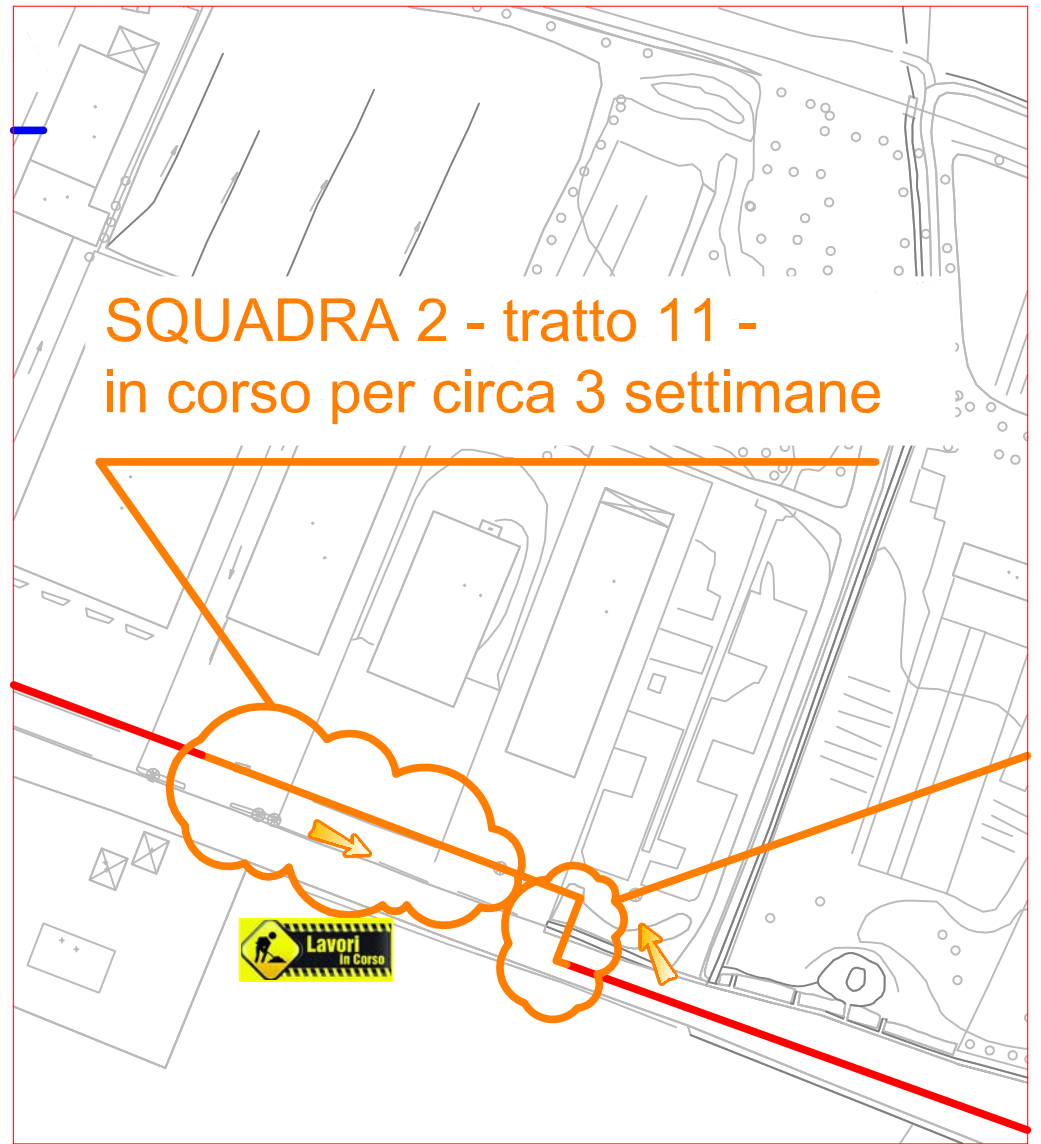

PLANIMETRIA RETE TLR - CITTA' DI CUNEO - DORSALE

SQUADRA 5

SQUADRA 2

SQUADRA 7

SQUADRA 6

LAVORI DI POSA DEL
TELERISCALDAMENTO AGGIORNATI
AL 06 OTTOBRE 2017

LEGENDA:

- RETE IN PROGETTO
- LAVORI IN CORSO - AVANZAMENTO
- RETE REALIZZATA
- RETE DI PROSSIMA REALIZZAZIONE