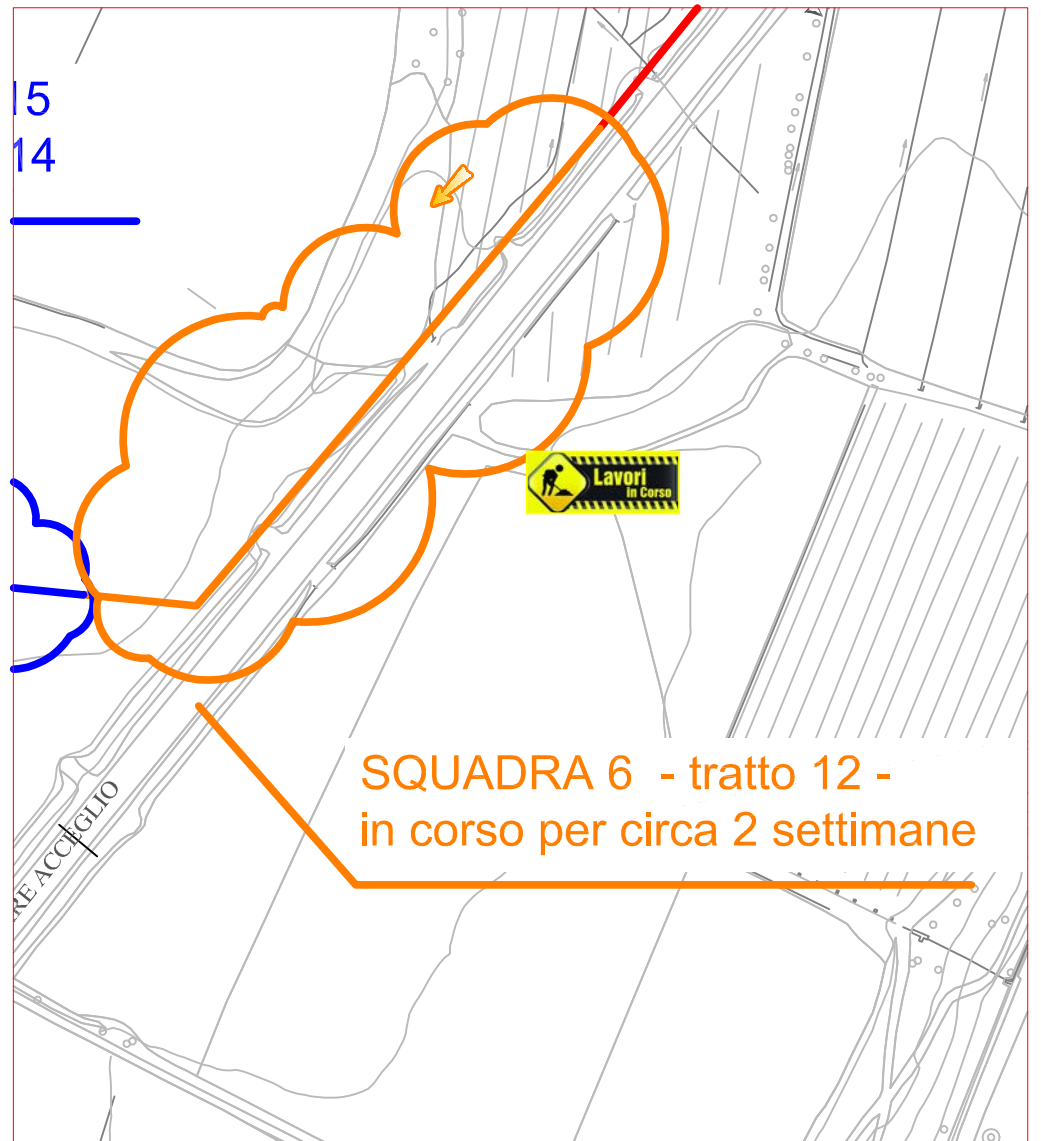

PLANIMETRIA RETE TLR - CITTA' DI CUNEO - DORSALE

SQUADRA 5

SQUADRA 2

SQUADRA 7

SQUADRA 6

LAVORI DI POSA DEL
TELERISCALDAMENTO AGGIORNATI
AL 06 OTTOBRE 2017

LEGENDA:

- RETE IN PROGETTO
- LAVORI IN CORSO - AVANZAMENTO
- RETE REALIZZATA
- RETE DI PROSSIMA REALIZZAZIONE