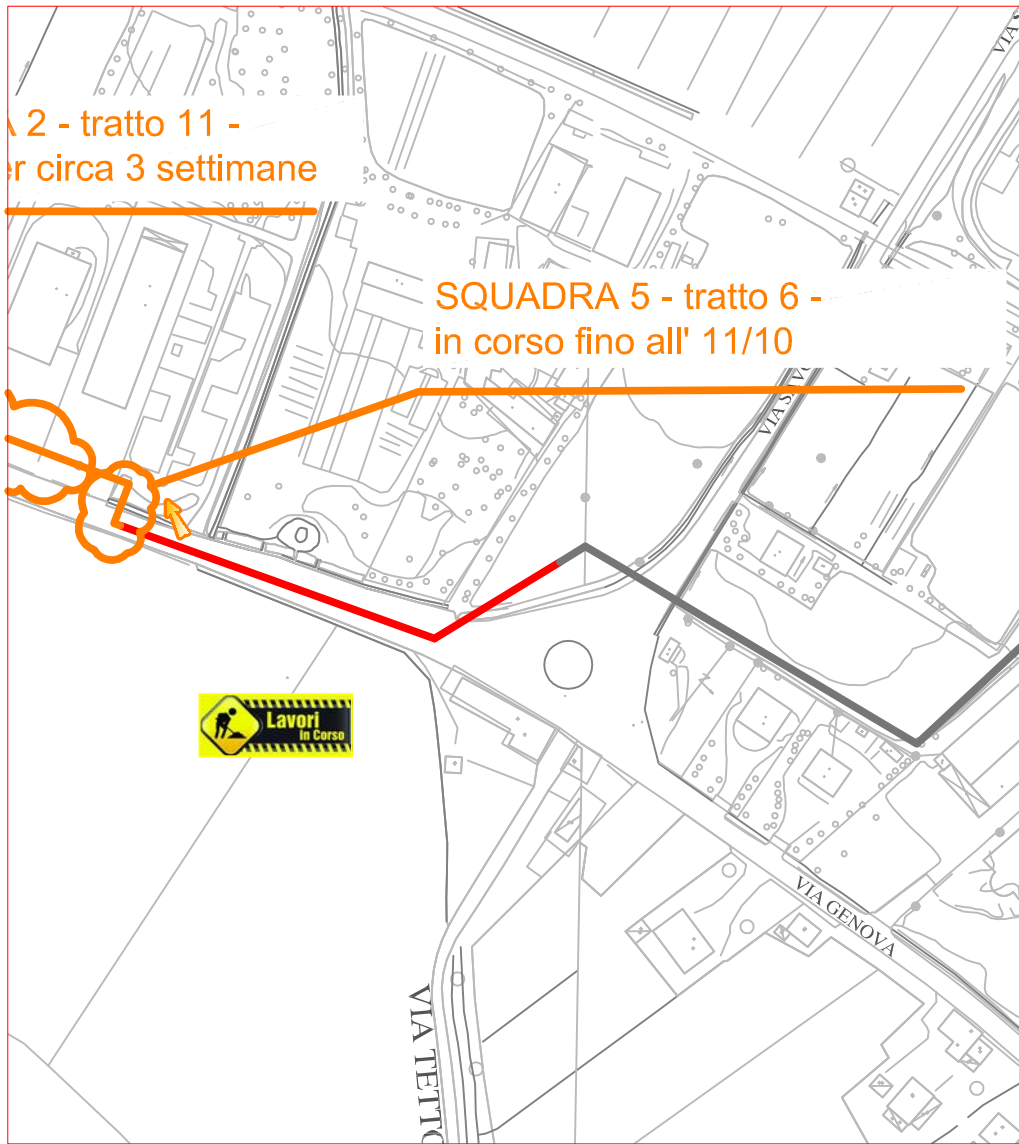

PLANIMETRIA RETE TLR - CITTA' DI CUNEO - DORSALE

SQUADRA 5

SQUADRA 2

SQUADRA 7

SQUADRA 6

LAVORI DI POSA DEL
TELERISCALDAMENTO AGGIORNATI
AL 06 OTTOBRE 2017

LEGENDA:

- RETE IN PROGETTO
- LAVORI IN CORSO - AVANZAMENTO
- RETE REALIZZATA
- RETE DI PROSSIMA REALIZZAZIONE