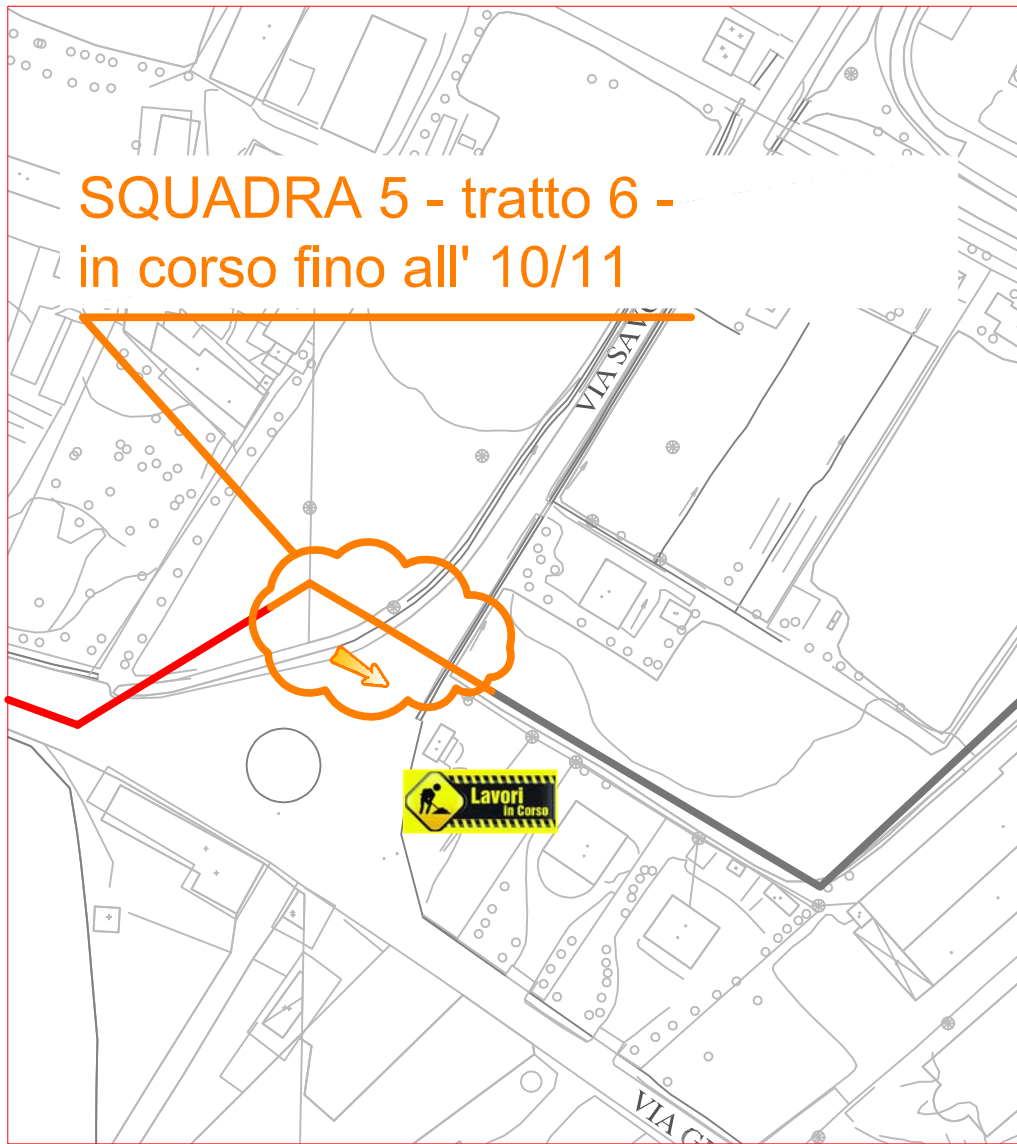

PLANIMETRIA RETE TLR - CITTA' DI CUNEO - DORSALE

SQUADRA 5

SQUADRA 2

SQUADRA 7

SQUADRA 6

LAVORI DI POSA DEL Teleriscaldamento AGGIORNATI AL 27 OTTOBRE 2017

LEGENDA:

- RETE IN PROGETTO
- LAVORI IN CORSO - AVANZAMENTO
- RETE REALIZZATA
- RETE DI PROSSIMA REALIZZAZIONE