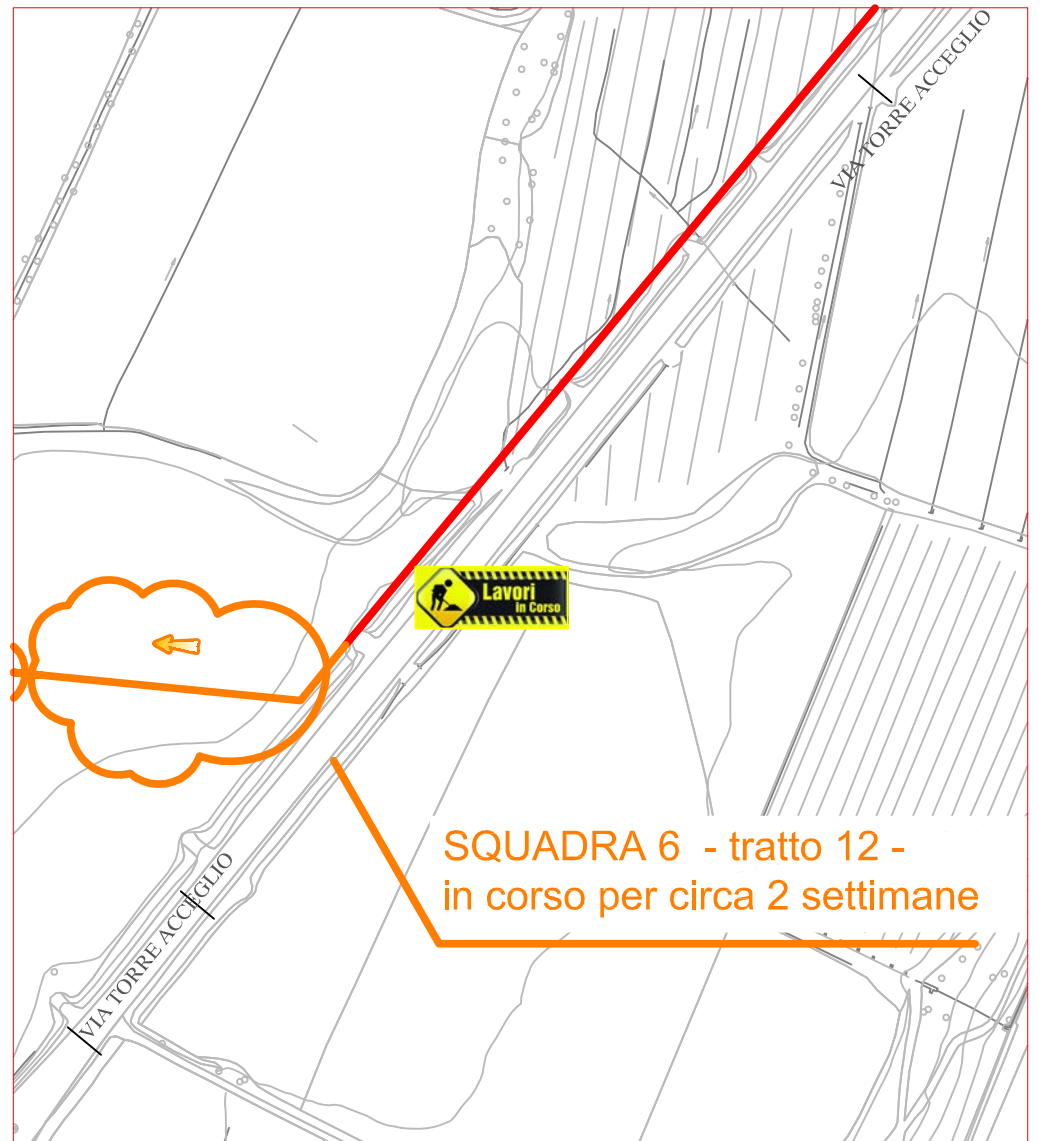

PLANIMETRIA RETE TLR - CITTA' DI CUNEO - DORSALE

SQUADRA 5

SQUADRA 2

SQUADRA 7

SQUADRA 6

LAVORI DI POSA DEL Teleriscaldamento AGGIORNATI AL 27 OTTOBRE 2017

LEGENDA:

- RETE IN PROGETTO
- LAVORI IN CORSO - AVANZAMENTO
- RETE REALIZZATA
- RETE DI PROSSIMA REALIZZAZIONE