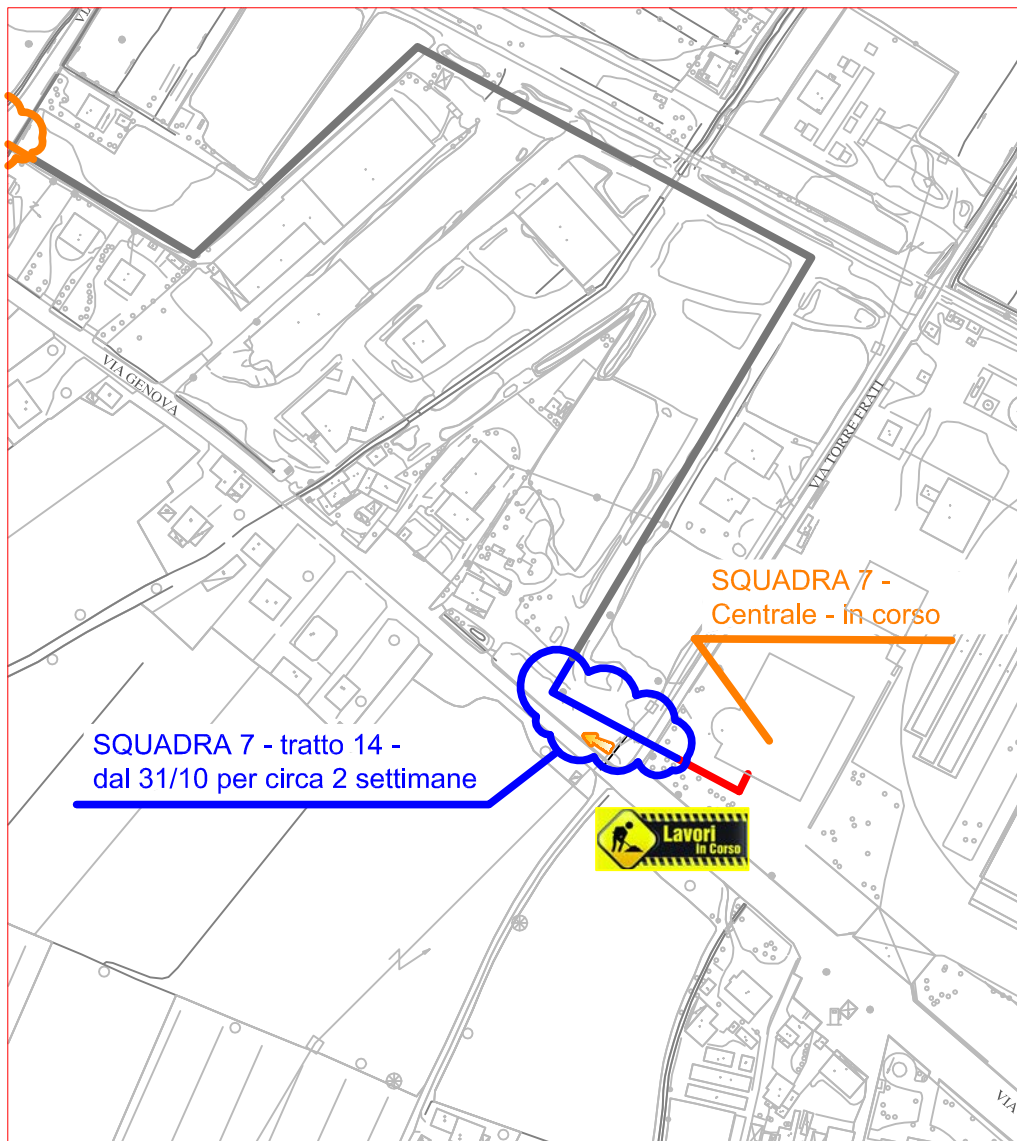

PLANIMETRIA RETE TLR - CITTA' DI CUNEO - DORSALE

SQUADRA 5

SQUADRA 2

SQUADRA 7

SQUADRA 6

LAVORI DI POSA DEL Teleriscaldamento AGGIORNATI AL 27 OTTOBRE 2017

LEGENDA:

- RETE IN PROGETTO
- LAVORI IN CORSO - AVANZAMENTO
- RETE REALIZZATA
- RETE DI PROSSIMA REALIZZAZIONE