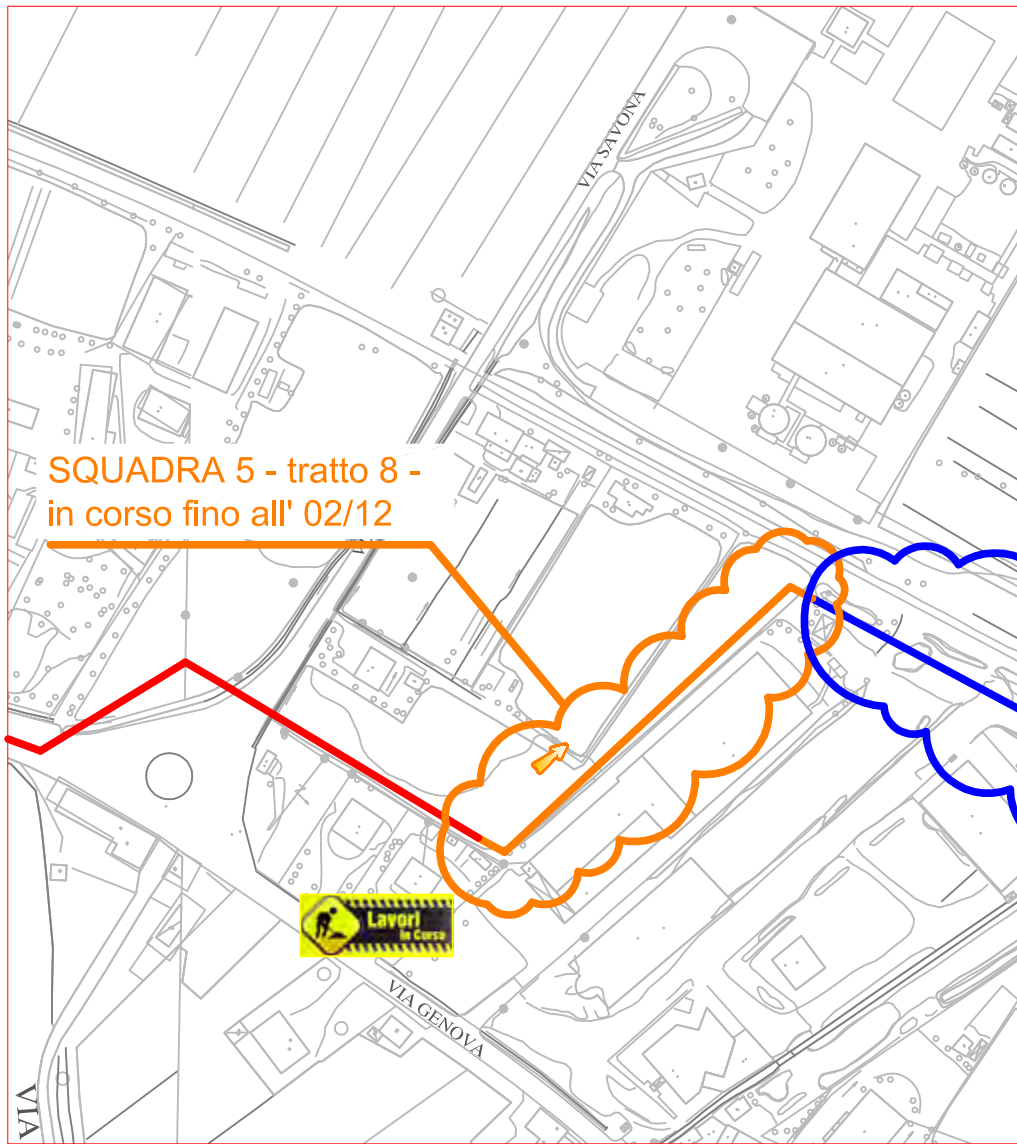

PLANIMETRIA RETE TLR - CITTA' DI CUNEO - DORSALE

SQUADRA 5

SQUADRA 2

SQUADRA 7

SQUADRA 6

LAVORI DI POSA DEL
TELERISCALDAMENTO AGGIORNATI
AL 17 NOVEMBRE 2017

LEGENDA:

- RETE IN PROGETTO
- LAVORI IN CORSO - AVANZAMENTO
- RETE REALIZZATA
- RETE DI PROSSIMA REALIZZAZIONE