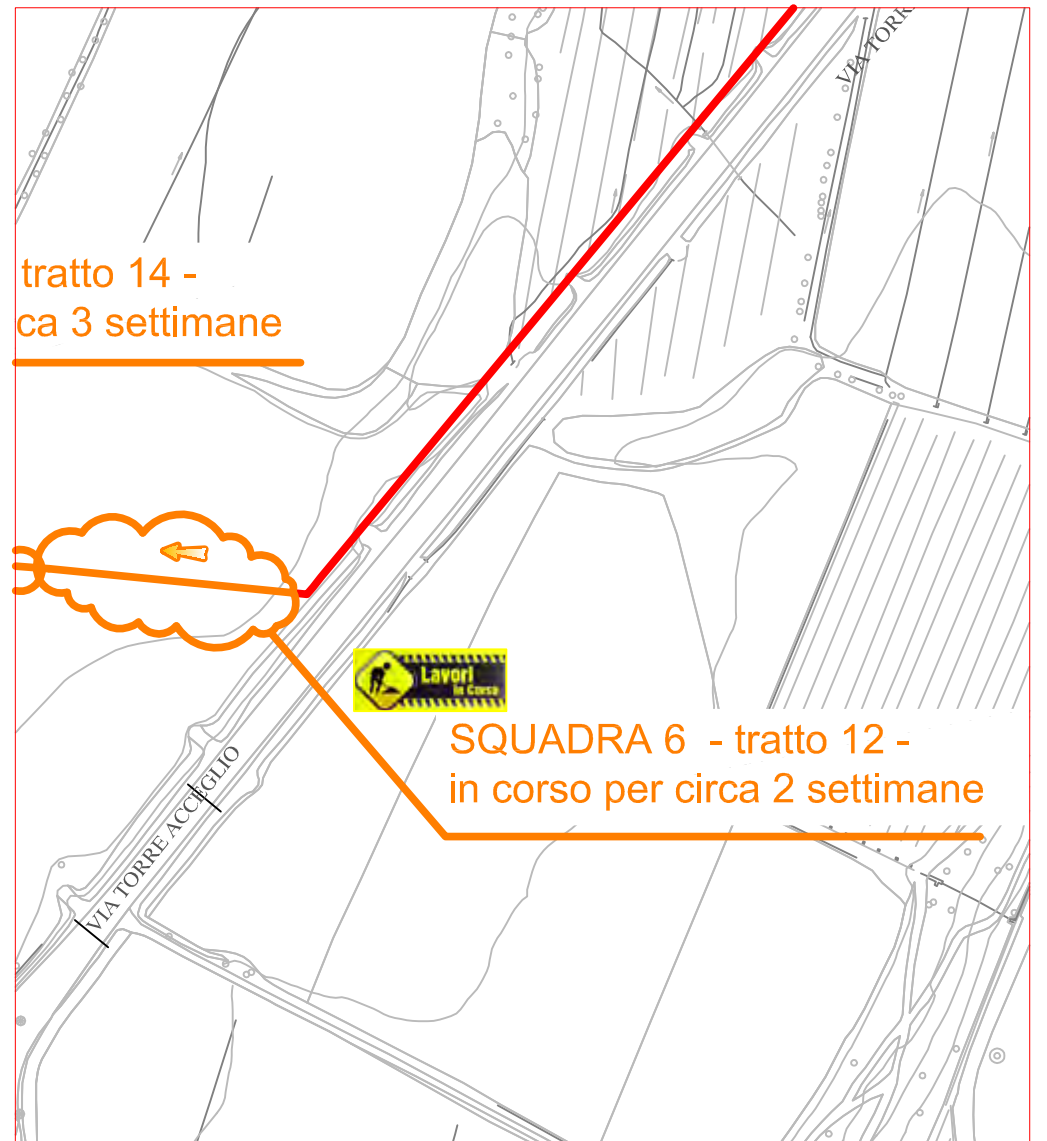

PLANIMETRIA RETE TLR - CITTA' DI CUNEO - DORSALE

SQUADRA 5

SQUADRA 2

SQUADRA 7

SQUADRA 6

LAVORI DI POSA DEL
TELERISCALDAMENTO AGGIORNATI
AL 17 NOVEMBRE 2017

LEGENDA:

- RETE IN PROGETTO
- LAVORI IN CORSO - AVANZAMENTO
- RETE REALIZZATA
- RETE DI PROSSIMA REALIZZAZIONE