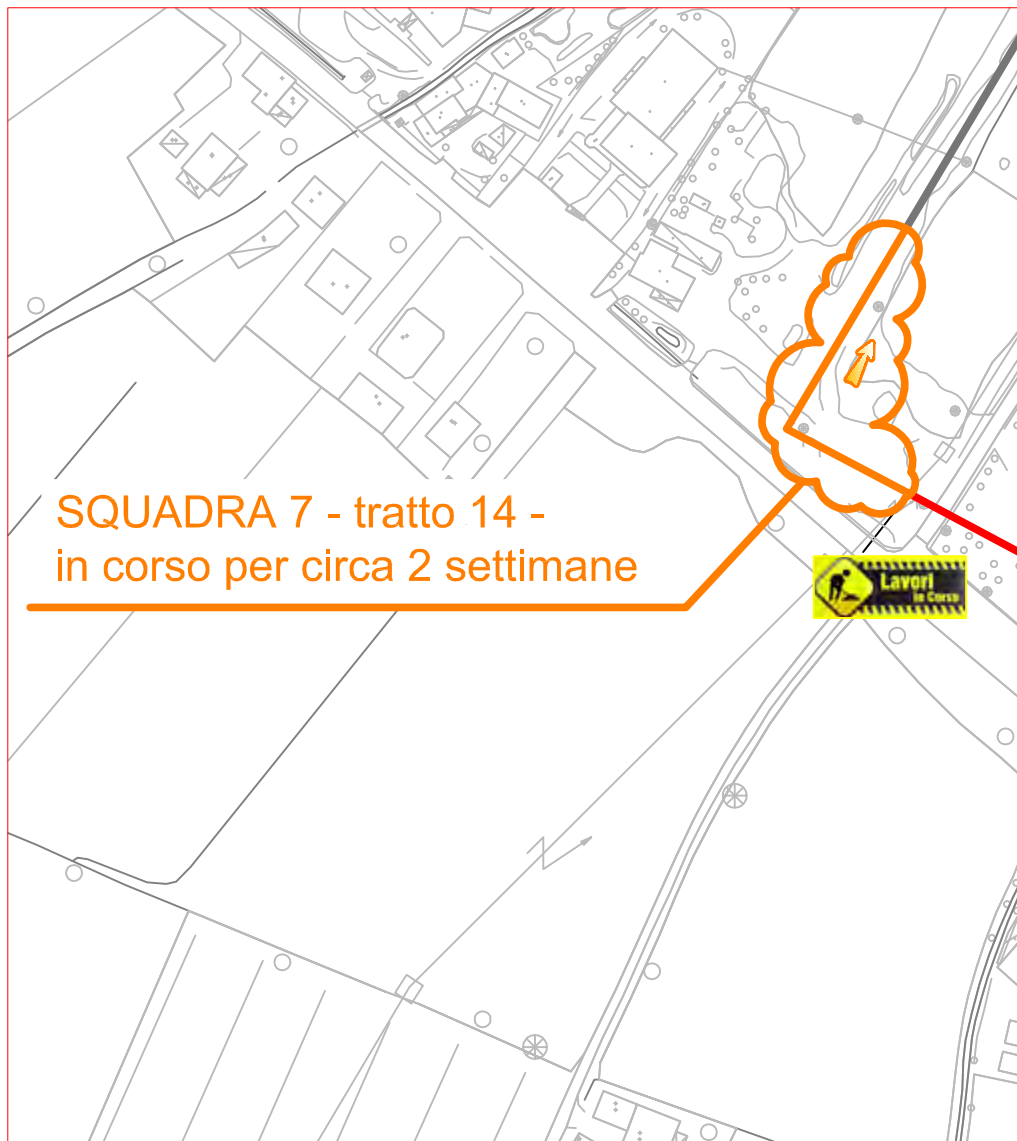

PLANIMETRIA RETE TLR - CITTA' DI CUNEO - DORSALE

SQUADRA 5

SQUADRA 2

SQUADRA 7

SQUADRA 6

LAVORI DI POSA DEL
TELERISCALDAMENTO AGGIORNATI
AL 17 NOVEMBRE 2017

LEGENDA:

- RETE IN PROGETTO
- LAVORI IN CORSO - AVANZAMENTO
- RETE REALIZZATA
- RETE DI PROSSIMA REALIZZAZIONE