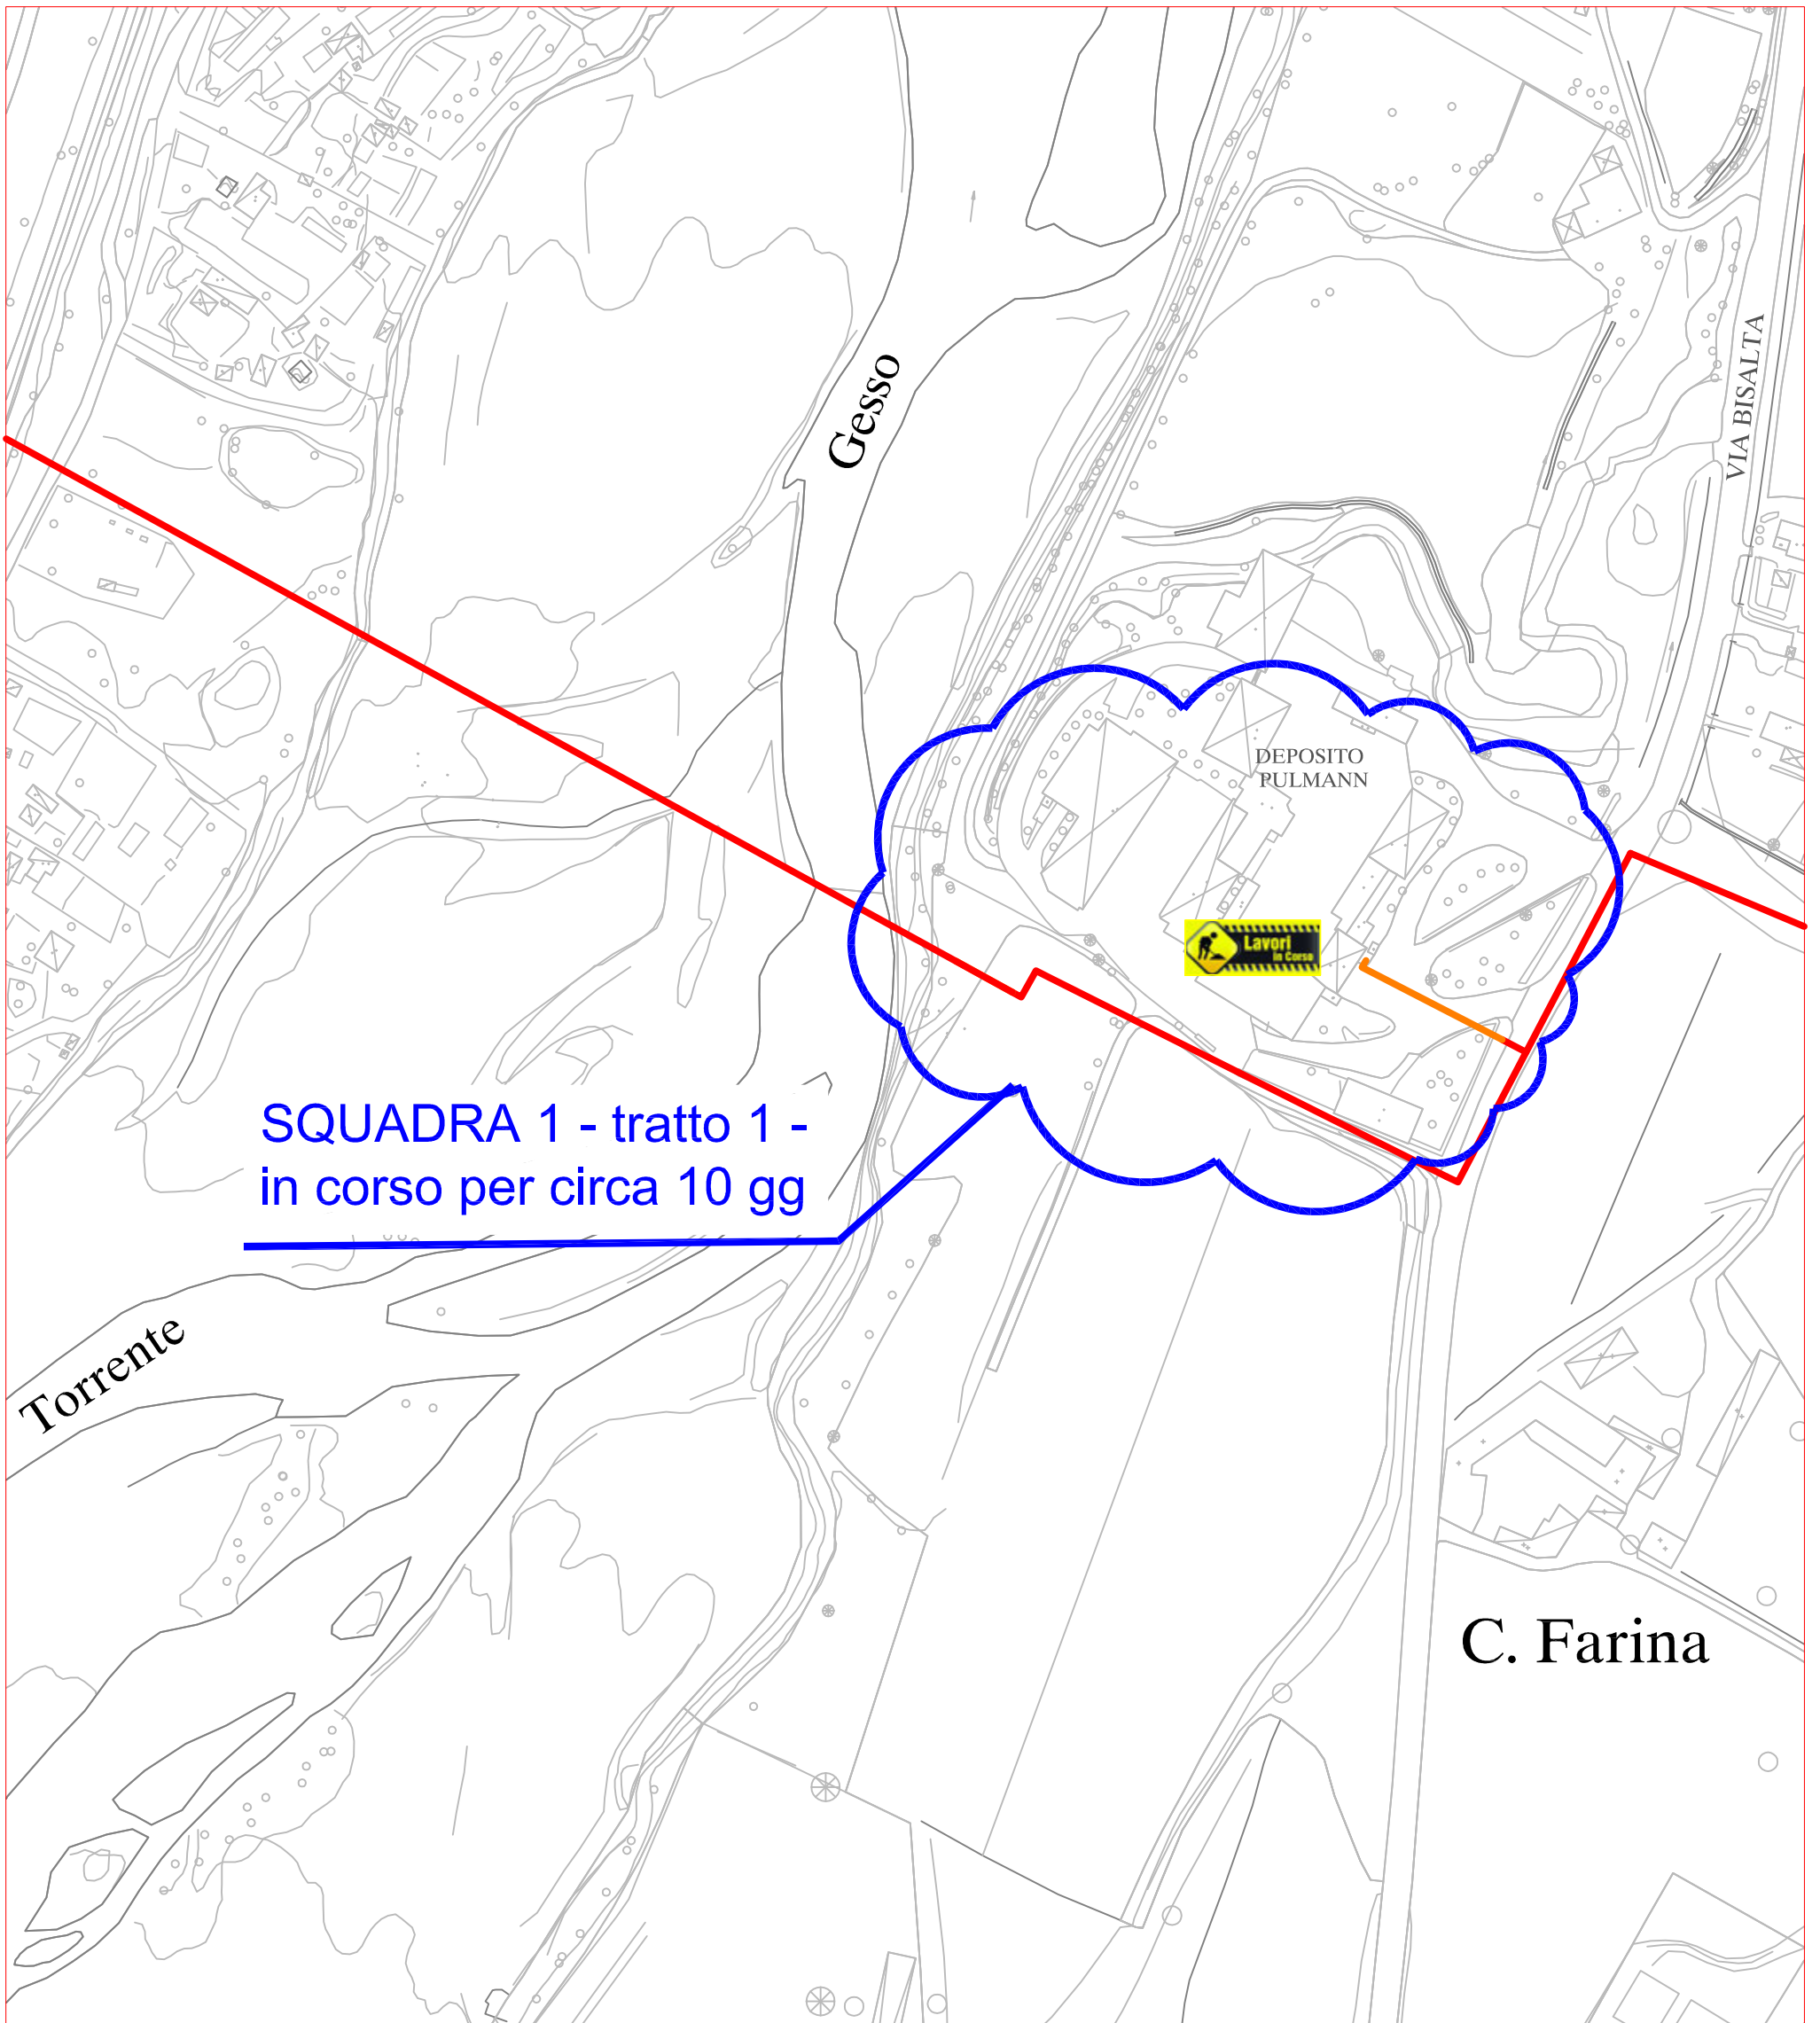

PLANIMETRIA RETE TLR - CITTA' DI CUNEO - DORSALE

SQUADRA 1

LAVORI DI POSA DEL
TELERISCALDAMENTO AGGIORNATI
AL 16 MARZO 2018

LEGENDA:

	RETE IN PROGETTO
	LAVORI IN CORSO - AVANZAMENTO
	RETE REALIZZATA
	RETE DI PROSSIMA REALIZZAZIONE