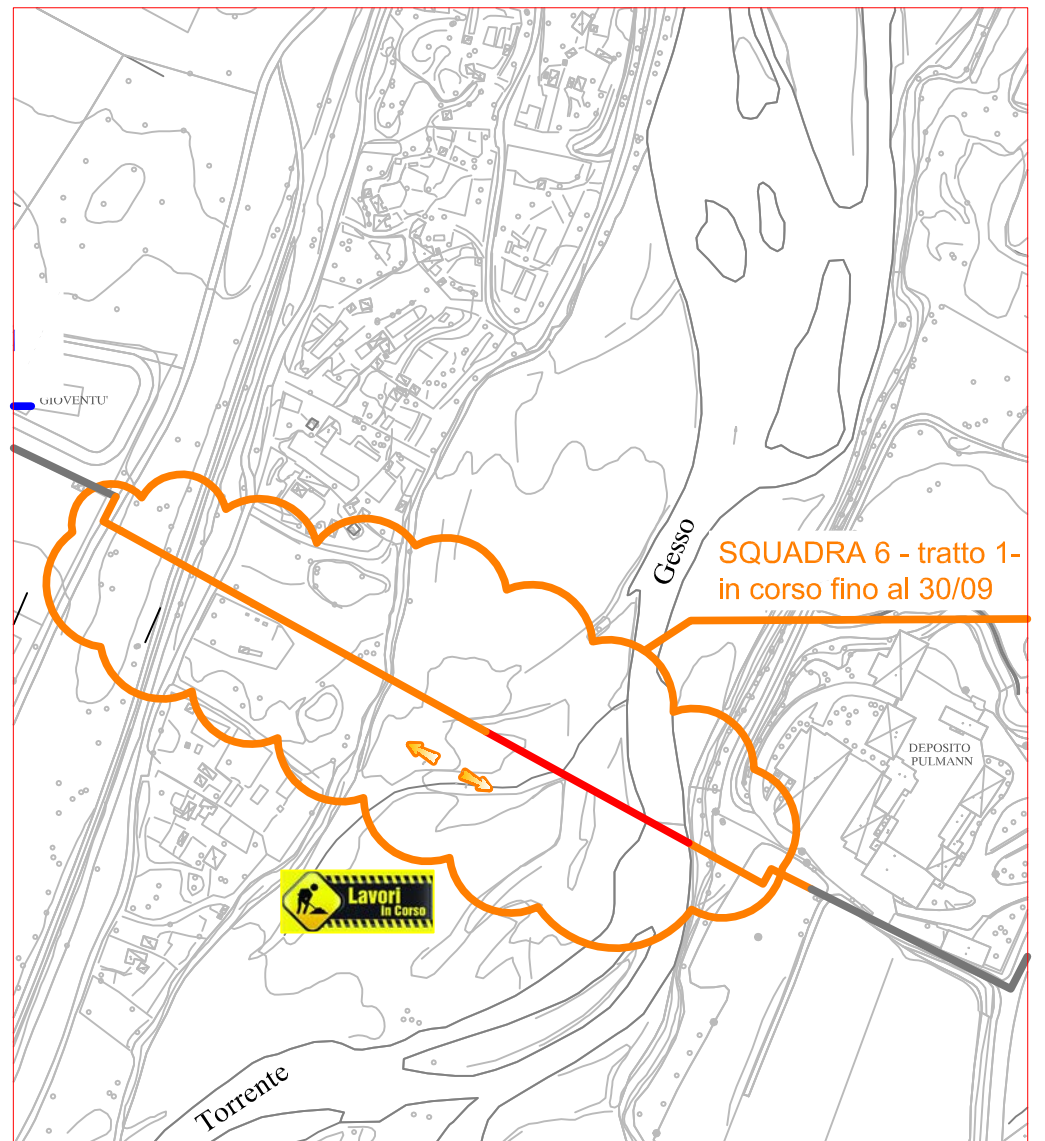

# PLANIMETRIA RETE TLR - CITTA' DI CUNEO - DORSALE

SQUADRA 5

SQUADRA 2

SQUADRA 7

SQUADRA 6

LAVORI DI POSA DEL  
Teleriscaldamento AGGIORNATI  
AL 15 SETTEMBRE 2017

LEGENDA:

- RETE IN PROGETTO
- LAVORI IN CORSO - AVANZAMENTO
- RETE REALIZZATA
- RETE DI PROSSIMA REALIZZAZIONE