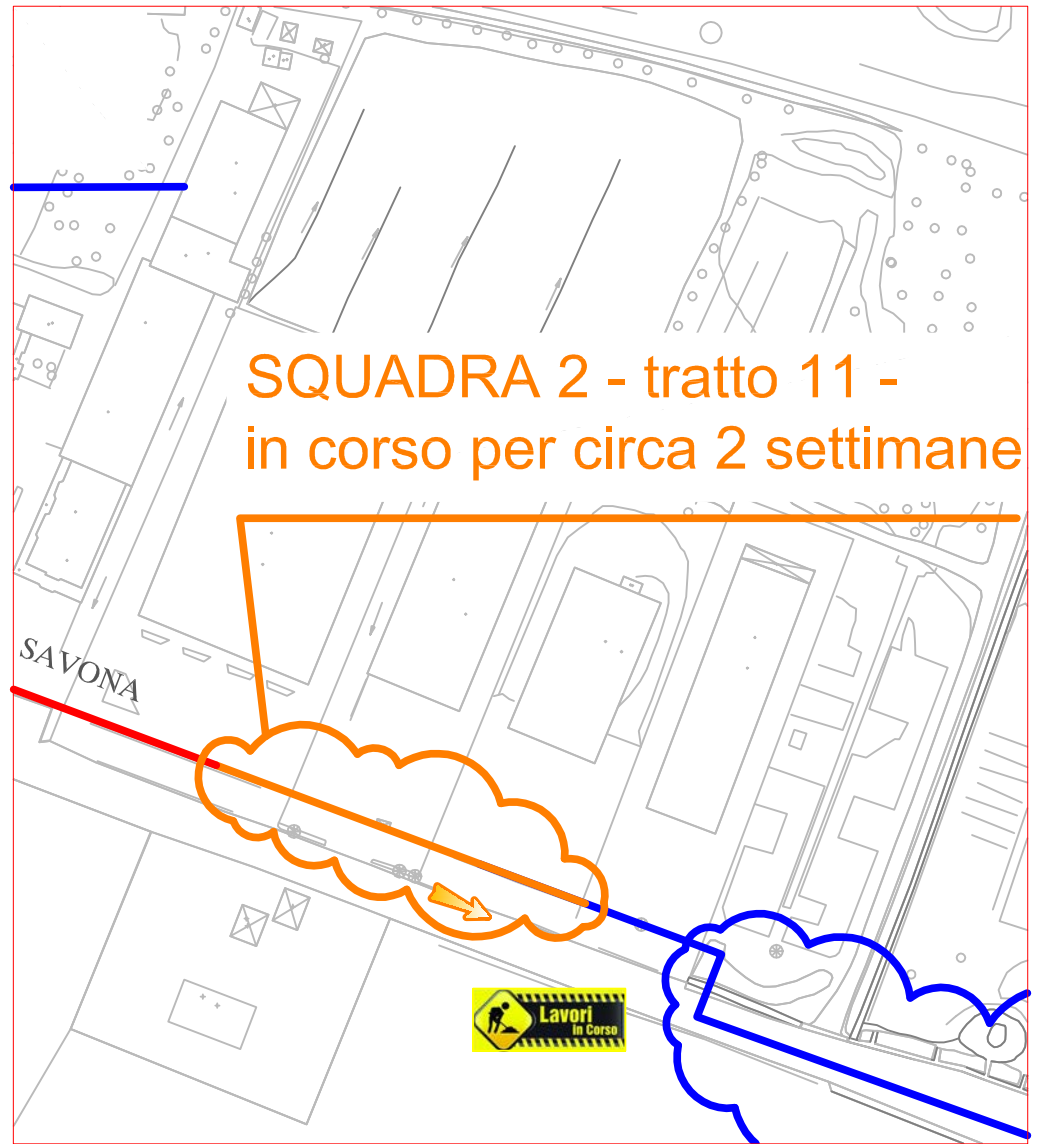

# PLANIMETRIA RETE TLR - CITTA' DI CUNEO - DORSALE

SQUADRA 5

SQUADRA 2

SQUADRA 7

SQUADRA 6

LAVORI DI POSA DEL  
Teleriscaldamento AGGIORNATI  
AL 15 SETTEMBRE 2017

LEGENDA:

- RETE IN PROGETTO
- LAVORI IN CORSO - AVANZAMENTO
- RETE REALIZZATA
- RETE DI PROSSIMA REALIZZAZIONE