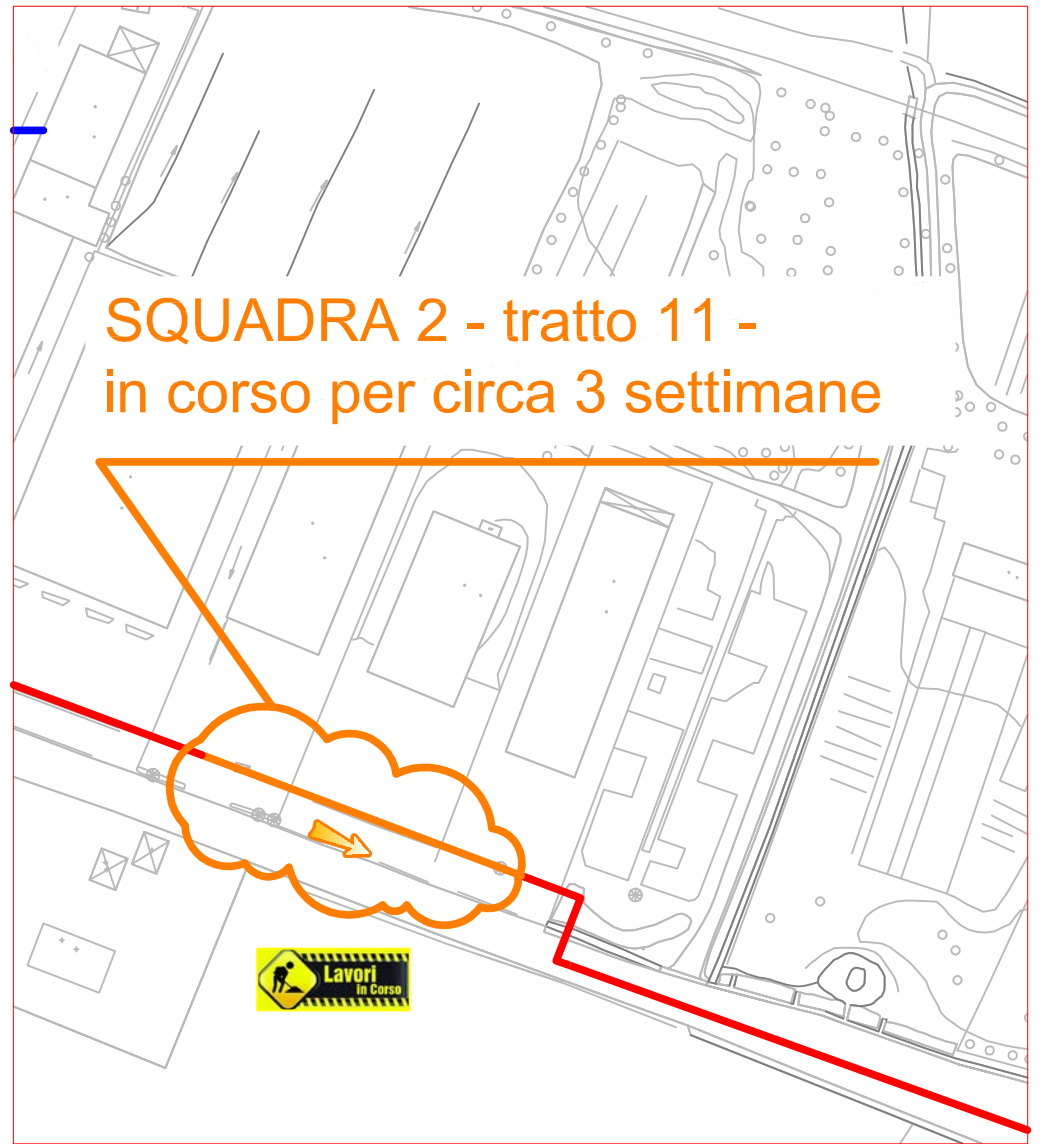

# PLANIMETRIA RETE TLR - CITTA' DI CUNEO - DORSALE

SQUADRA 5

SQUADRA 2

SQUADRA 5 - tratto 6 -  
in corso fino all' 28/10

SQUADRA 2 - tratto 11 -  
in corso per circa 3 settimane

SQUADRA 7

SQUADRA 6

SQUADRA 7 -  
Centrale - in corso

SQUADRA 6 - tratto 12 -  
in corso per circa 2 settimane

LAVORI DI POSA DEL  
TELERISCALDAMENTO AGGIORNATI  
AL 13 OTTOBRE 2017

LEGENDA:

- RETE IN PROGETTO
- LAVORI IN CORSO - AVANZAMENTO
- RETE REALIZZATA
- RETE DI PROSSIMA REALIZZAZIONE