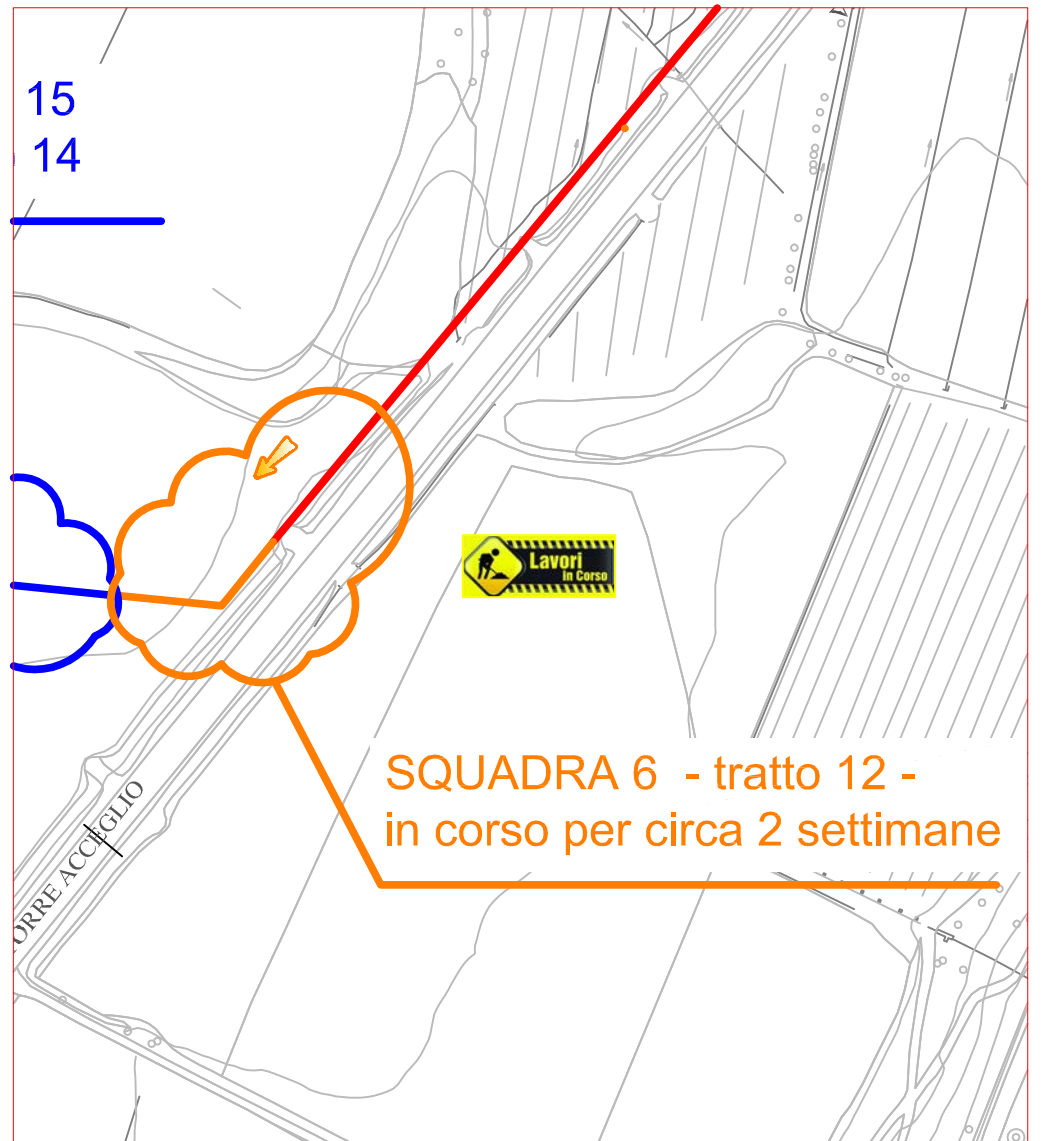

# PLANIMETRIA RETE TLR - CITTA' DI CUNEO - DORSALE

SQUADRA 5

SQUADRA 2

SQUADRA 5 - tratto 6 -  
in corso fino all' 28/10

SQUADRA 2 - tratto 11 -  
in corso per circa 3 settimane

SQUADRA 7

SQUADRA 6

SQUADRA 7 -  
Centrale - in corso

SQUADRA 6 - tratto 12 -  
in corso per circa 2 settimane

LAVORI DI POSA DEL  
TELERISCALDAMENTO AGGIORNATI  
AL 13 OTTOBRE 2017

LEGENDA:

- RETE IN PROGETTO
- LAVORI IN CORSO - AVANZAMENTO
- RETE REALIZZATA
- RETE DI PROSSIMA REALIZZAZIONE