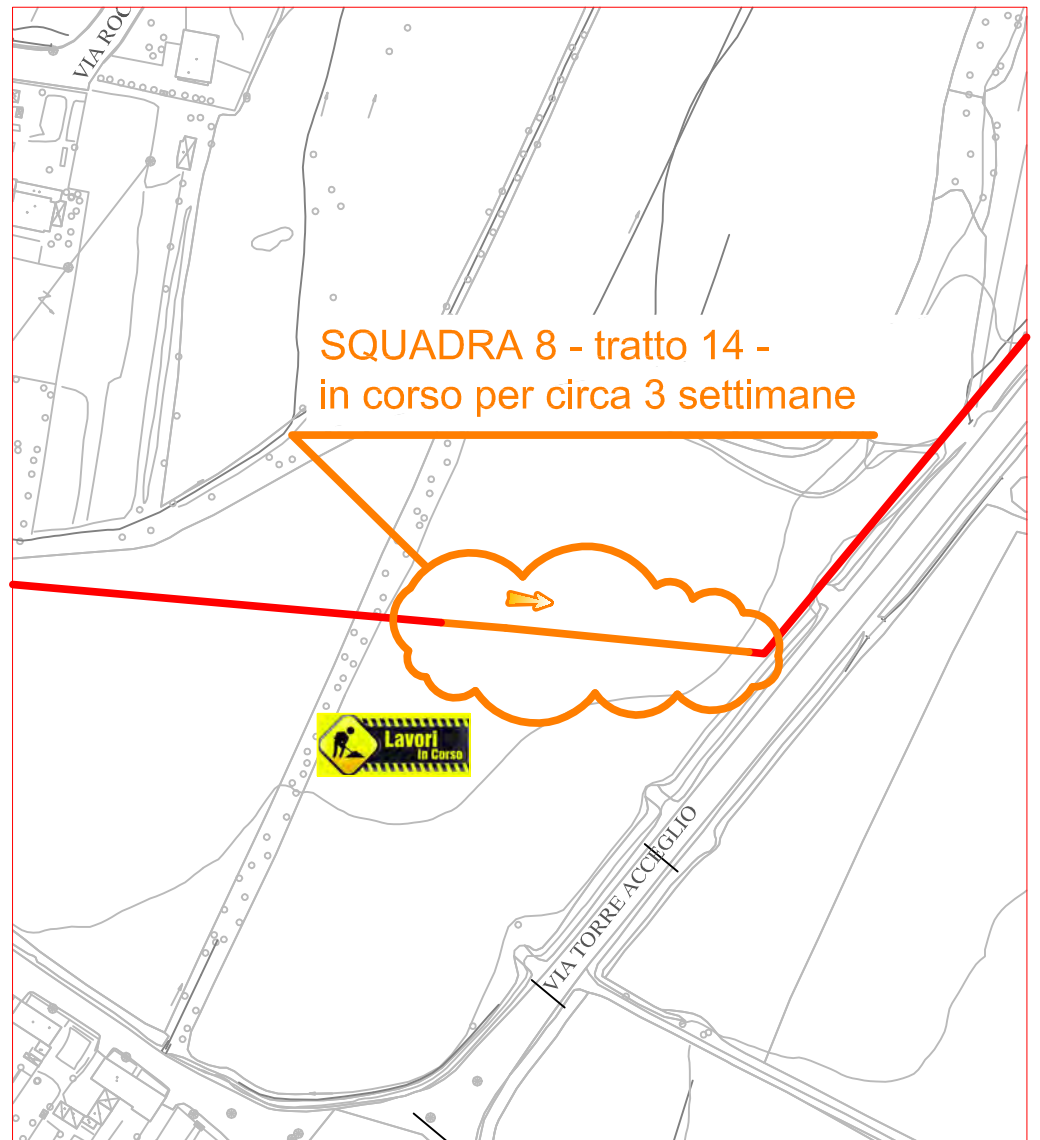

SQUADRA 8

LAVORI DI POSA DEL
TELERISCALDAMENTO AGGIORNATI
AL 13 DICEMBRE 2017

LEGENDA:

- RETE IN PROGETTO
- LAVORI IN CORSO - AVANZAMENTO
- RETE REALIZZATA
- RETE DI PROSSIMA REALIZZAZIONE