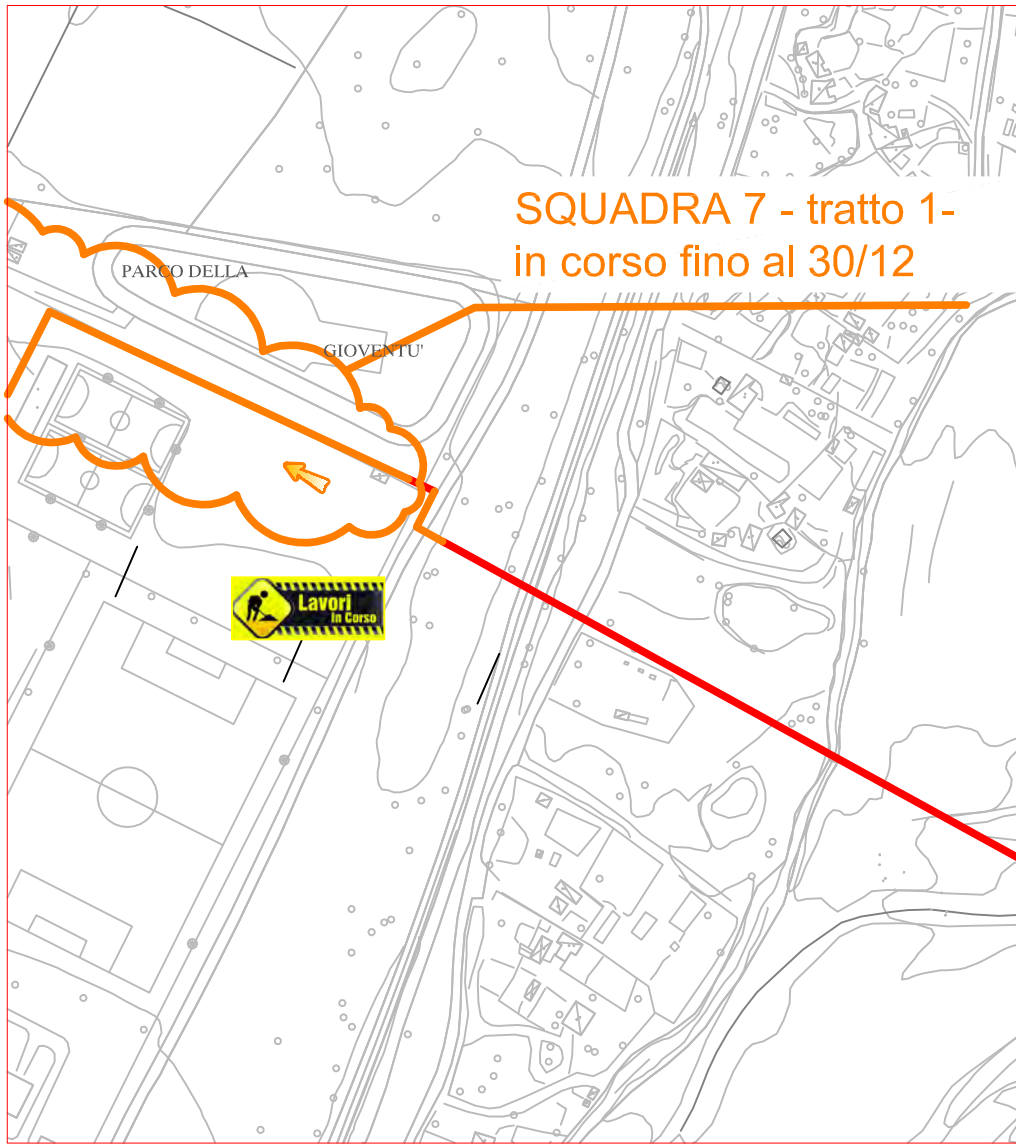

PLANIMETRIA RETE TLR - CITTA' DI CUNEO - DORSALE

SQUADRA 7