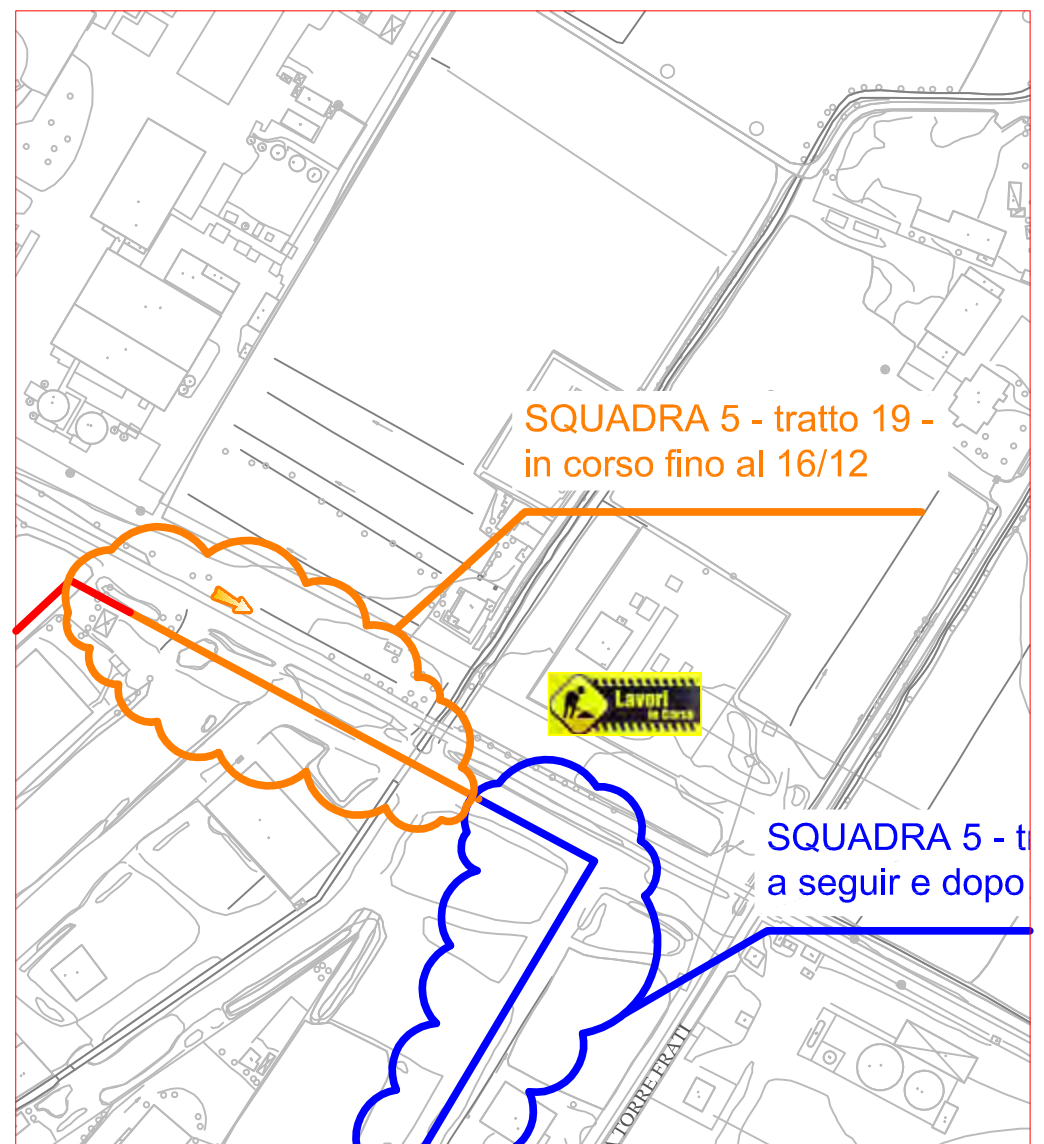

PLANIMETRIA RETE TLR - CITTA' DI CUNEO - DORSALE

SQUADRA 2

SQUADRA 5

SQUADRA 6

LAVORI DI POSA DEL
TELERISCALDAMENTO AGGIORNATI
AL 01 DICEMBRE 2017

LEGENDA:

- RETE IN PROGETTO
- LAVORI IN CORSO - AVANZAMENTO
- RETE REALIZZATA
- RETE DI PROSSIMA REALIZZAZIONE

PLANIMETRIA RETE TLR - CITTA' DI CUNEO - DORSALE

SQUADRA 7

SQUADRA 8

LAVORI DI POSA DEL
TELERISCALDAMENTO AGGIORNATI
AL 01 DICEMBRE 2017

LEGENDA:

- RETE IN PROGETTO
- LAVORI IN CORSO - AVANZAMENTO
- RETE REALIZZATA
- RETE DI PROSSIMA REALIZZAZIONE