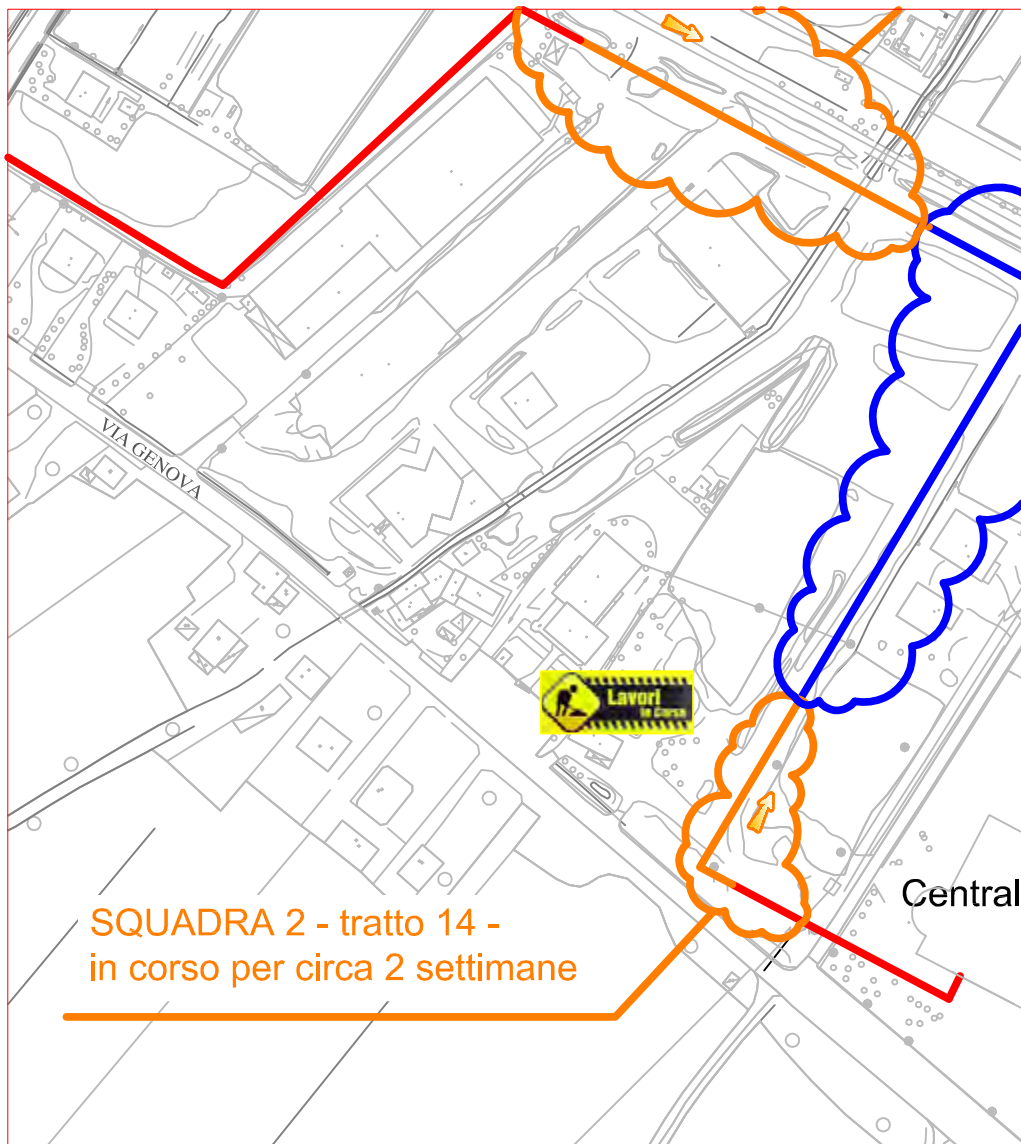

PLANIMETRIA RETE TLR - CITTA' DI CUNEO - DORSALE

SQUADRA 2

SQUADRA 5

SQUADRA 6

LAVORI DI POSA DEL
TELERISCALDAMENTO AGGIORNATI
AL 01 DICEMBRE 2017

LEGENDA:

- RETE IN PROGETTO
- LAVORI IN CORSO - AVANZAMENTO
- RETE REALIZZATA
- RETE DI PROSSIMA REALIZZAZIONE

PLANIMETRIA RETE TLR - CITTA' DI CUNEO - DORSALE

SQUADRA 7

SQUADRA 8

LAVORI DI POSA DEL
TELERISCALDAMENTO AGGIORNATI
AL 01 DICEMBRE 2017

LEGENDA:

- RETE IN PROGETTO
- LAVORI IN CORSO - AVANZAMENTO
- RETE REALIZZATA
- RETE DI PROSSIMA REALIZZAZIONE