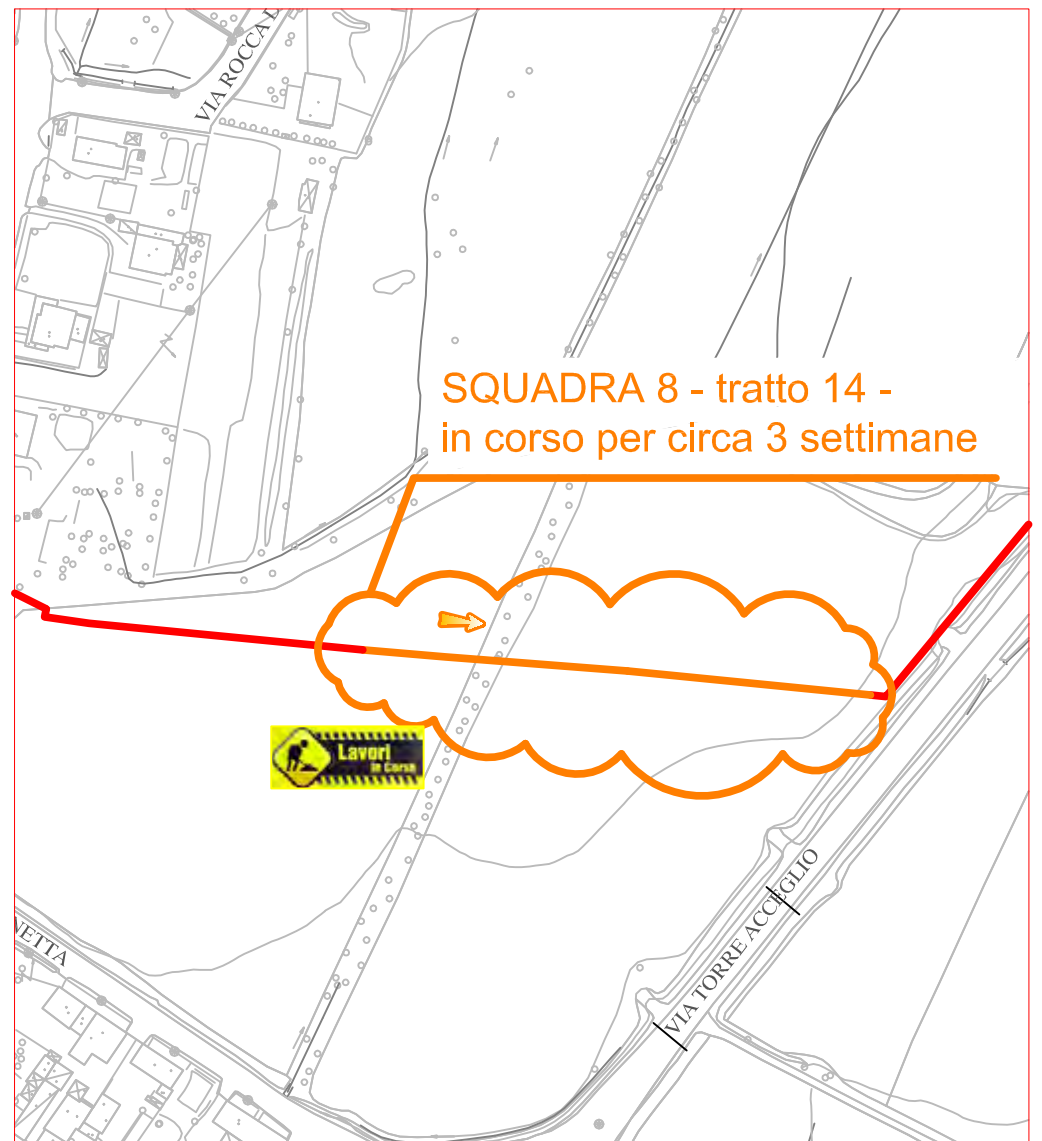

PLANIMETRIA RETE TLR - CITTA' DI CUNEO - DORSALE

SQUADRA 2

SQUADRA 5

SQUADRA 6

LAVORI DI POSA DEL
TELERISCALDAMENTO AGGIORNATI
AL 01 DICEMBRE 2017

LEGENDA:

- RETE IN PROGETTO
- LAVORI IN CORSO - AVANZAMENTO
- RETE REALIZZATA
- RETE DI PROSSIMA REALIZZAZIONE

PLANIMETRIA RETE TLR - CITTA' DI CUNEO - DORSALE

SQUADRA 7

SQUADRA 8

LAVORI DI POSA DEL
TELERISCALDAMENTO AGGIORNATI
AL 01 DICEMBRE 2017

LEGENDA:

- RETE IN PROGETTO
- LAVORI IN CORSO - AVANZAMENTO
- RETE REALIZZATA
- RETE DI PROSSIMA REALIZZAZIONE