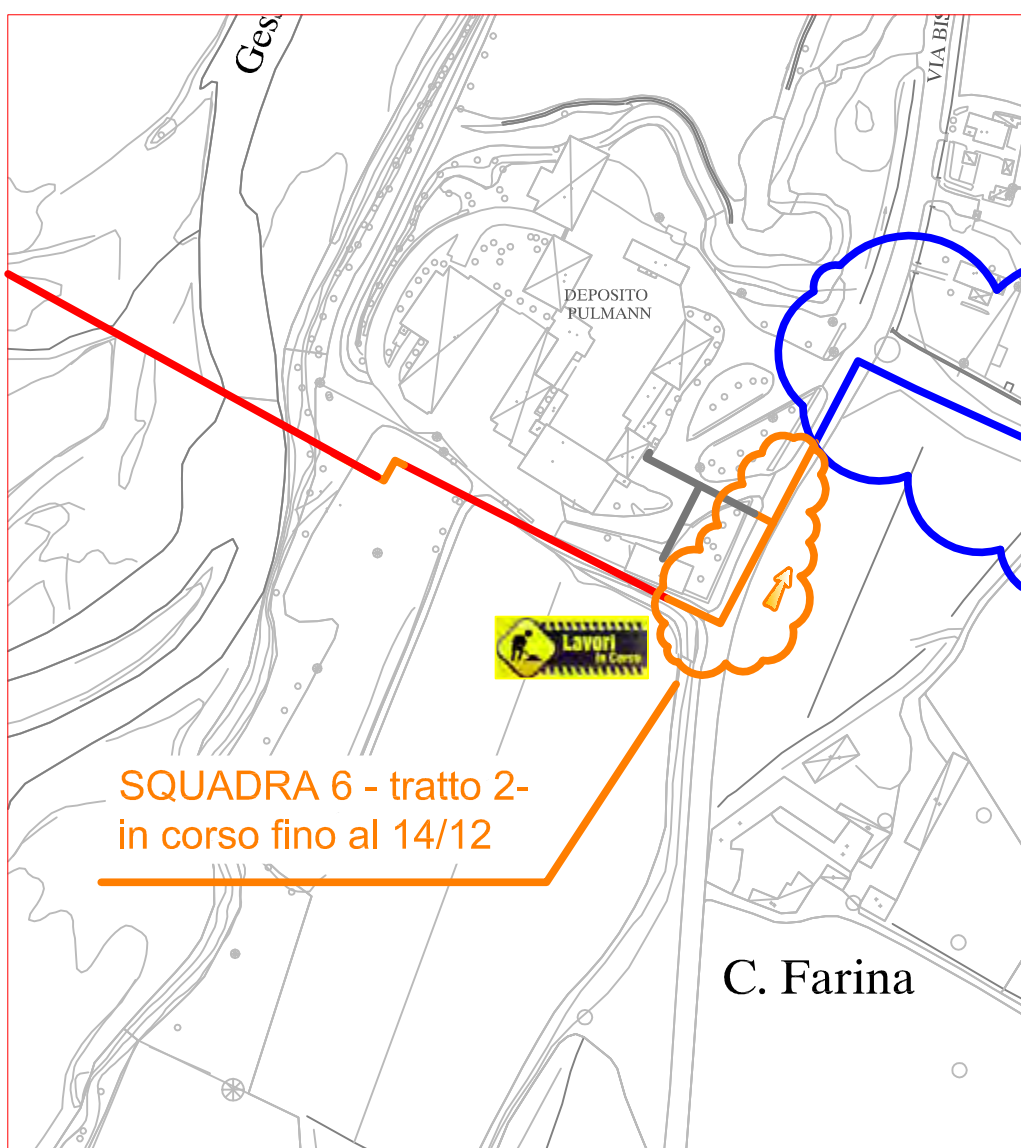

PLANIMETRIA RETE TLR - CITTA' DI CUNEO - DORSALE

SQUADRA 2

SQUADRA 5

SQUADRA 6

LAVORI DI POSA DEL
TELERISCALDAMENTO AGGIORNATI
AL 01 DICEMBRE 2017

LEGENDA:

- RETE IN PROGETTO
- LAVORI IN CORSO - AVANZAMENTO
- RETE REALIZZATA
- RETE DI PROSSIMA REALIZZAZIONE

PLANIMETRIA RETE TLR - CITTA' DI CUNEO - DORSALE

SQUADRA 7

SQUADRA 8

LAVORI DI POSA DEL
TELERISCALDAMENTO AGGIORNATI
AL 01 DICEMBRE 2017

LEGENDA:

- RETE IN PROGETTO
- LAVORI IN CORSO - AVANZAMENTO
- RETE REALIZZATA
- RETE DI PROSSIMA REALIZZAZIONE