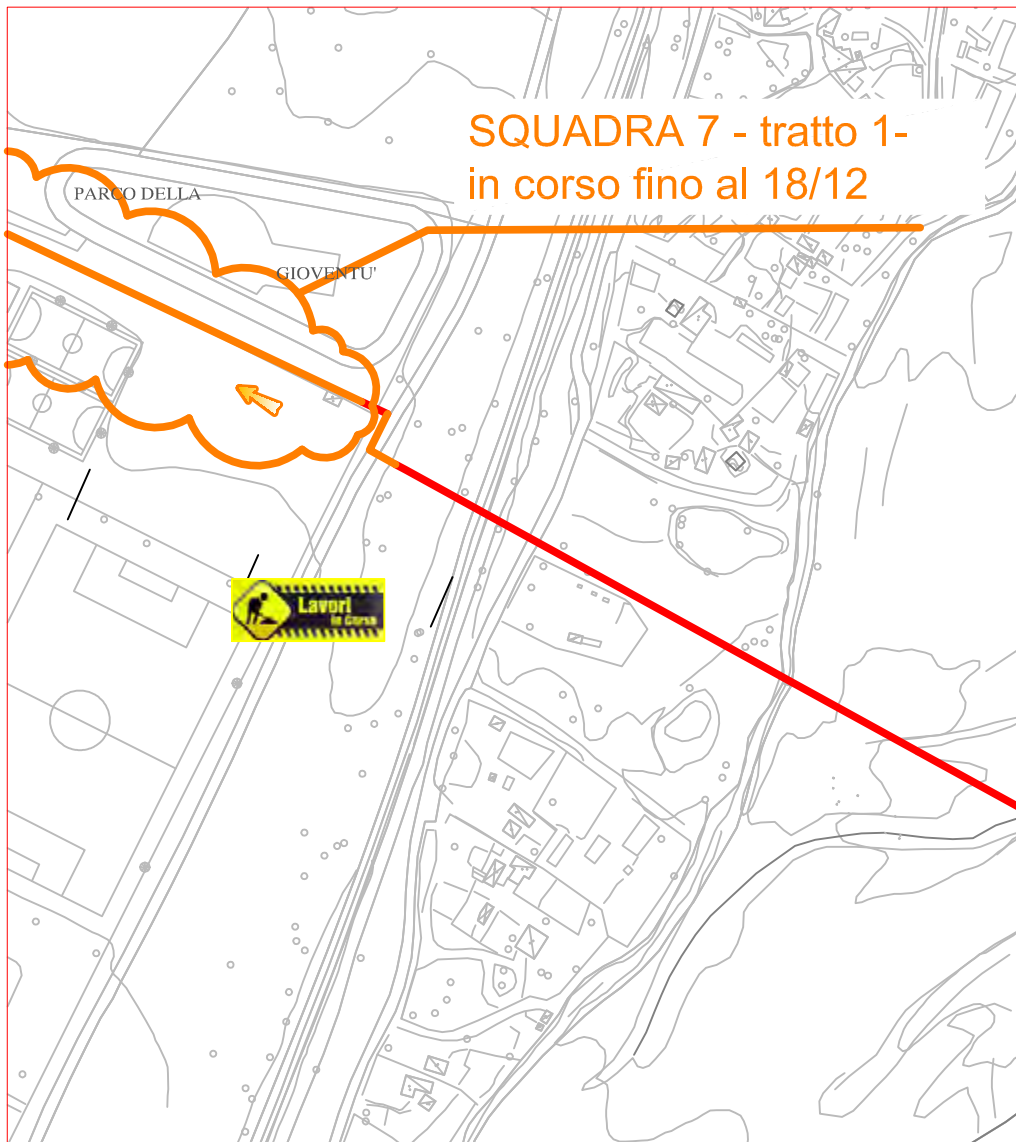

PLANIMETRIA RETE TLR - CITTA' DI CUNEO - DORSALE

SQUADRA 2

SQUADRA 5

SQUADRA 6

LAVORI DI POSA DEL
TELERISCALDAMENTO AGGIORNATI
AL 01 DICEMBRE 2017

LEGENDA:

- RETE IN PROGETTO
- LAVORI IN CORSO - AVANZAMENTO
- RETE REALIZZATA
- RETE DI PROSSIMA REALIZZAZIONE

PLANIMETRIA RETE TLR - CITTA' DI CUNEO - DORSALE

SQUADRA 7

SQUADRA 8

LAVORI DI POSA DEL
TELERISCALDAMENTO AGGIORNATI
AL 01 DICEMBRE 2017

LEGENDA:

- RETE IN PROGETTO
- LAVORI IN CORSO - AVANZAMENTO
- RETE REALIZZATA
- RETE DI PROSSIMA REALIZZAZIONE