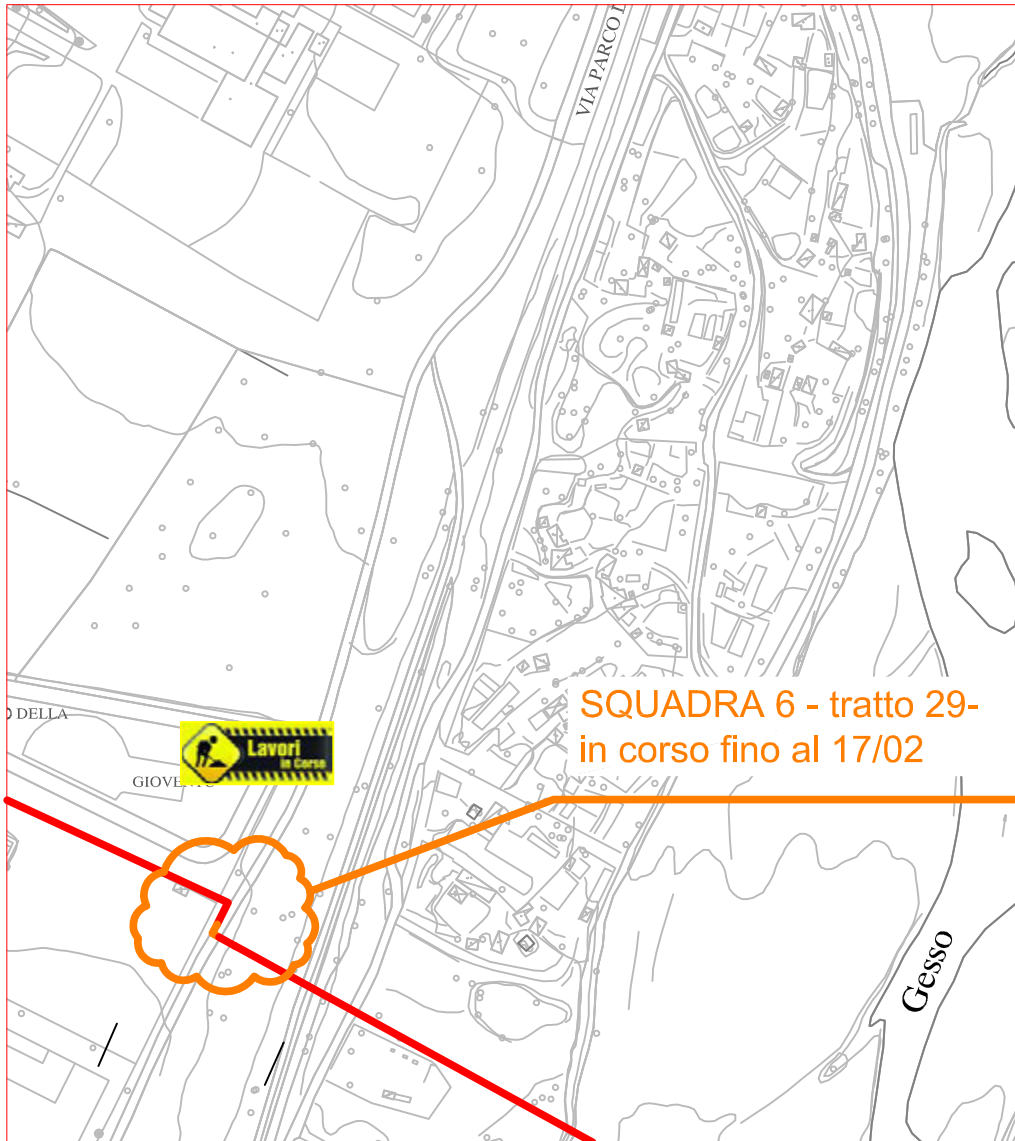

PLANIMETRIA RETE TLR - CITTA' DI CUNEO - DORSALE

SQUADRA 6

SQUADRA 7

LAVORI DI POSA DEL
TELERISCALDAMENTO AGGIORNATI
AL 09 FEBBRAIO 2018

LEGENDA:

- RETE IN PROGETTO
- LAVORI IN CORSO - AVANZAMENTO
- RETE REALIZZATA
- RETE DI PROSSIMA REALIZZAZIONE