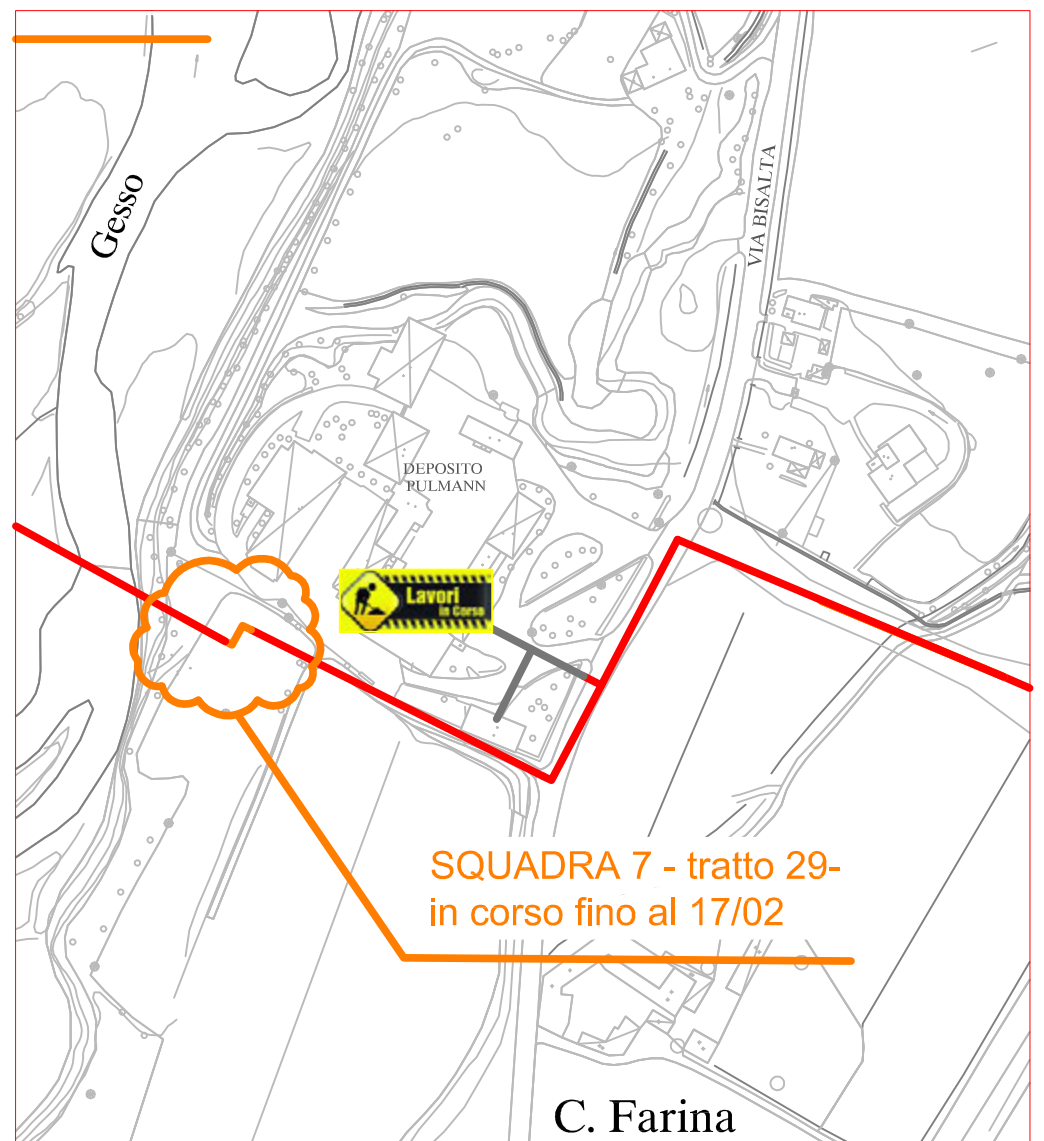

PLANIMETRIA RETE TLR - CITTA' DI CUNEO - DORSALE

SQUADRA 6

SQUADRA 7

LAVORI DI POSA DEL
TELERISCALDAMENTO AGGIORNATI
AL 09 FEBBRAIO 2018

LEGENDA:

- RETE IN PROGETTO
- LAVORI IN CORSO - AVANZAMENTO
- RETE REALIZZATA
- RETE DI PROSSIMA REALIZZAZIONE