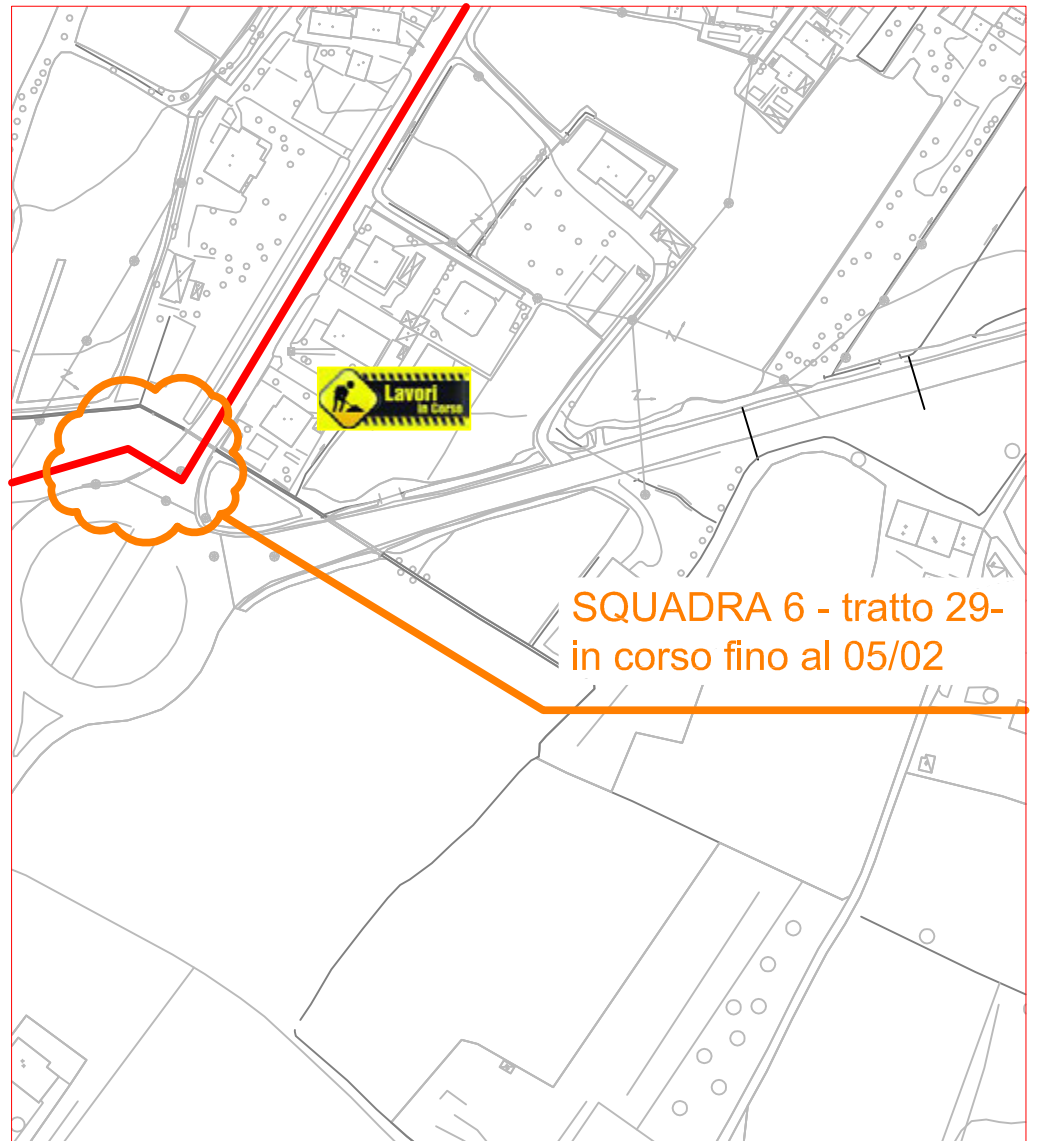

# PLANIMETRIA RETE TLR - CITTA' DI CUNEO - DORSALE

SQUADRA 5

SQUADRA 6

SQUADRA 4

SQUADRA 8

LAVORI DI POSA DEL  
TELERISCALDAMENTO AGGIORNATI  
AL 02 FEBBRAIO 2018

LEGENDA:

- RETE IN PROGETTO
- LAVORI IN CORSO - AVANZAMENTO
- RETE REALIZZATA
- RETE DI PROSSIMA REALIZZAZIONE