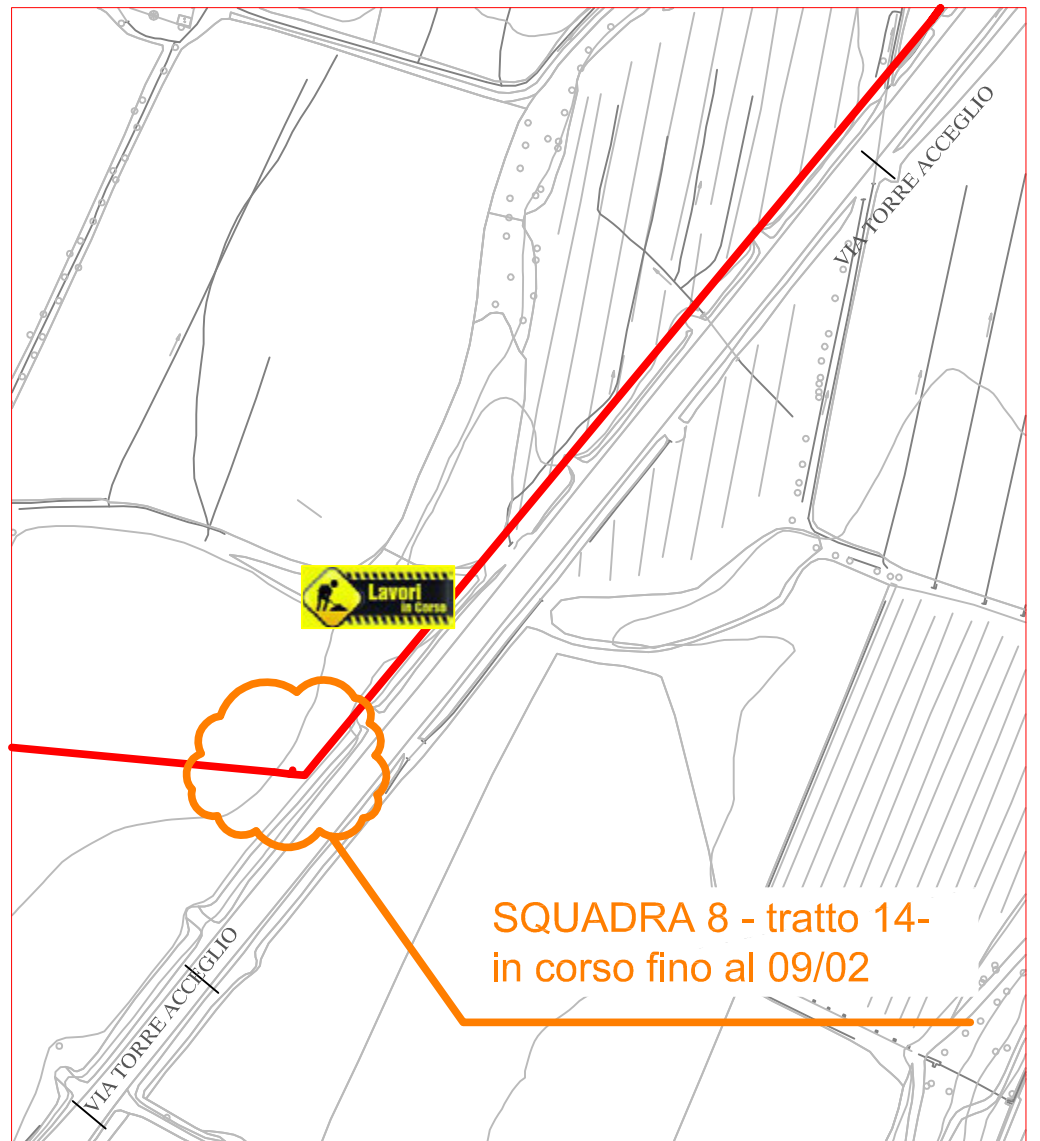

# PLANIMETRIA RETE TLR - CITTA' DI CUNEO - DORSALE

SQUADRA 5

SQUADRA 6

SQUADRA 4

SQUADRA 8

LAVORI DI POSA DEL  
TELERISCALDAMENTO AGGIORNATI  
AL 02 FEBBRAIO 2018

LEGENDA:

- RETE IN PROGETTO
- LAVORI IN CORSO - AVANZAMENTO
- RETE REALIZZATA
- RETE DI PROSSIMA REALIZZAZIONE