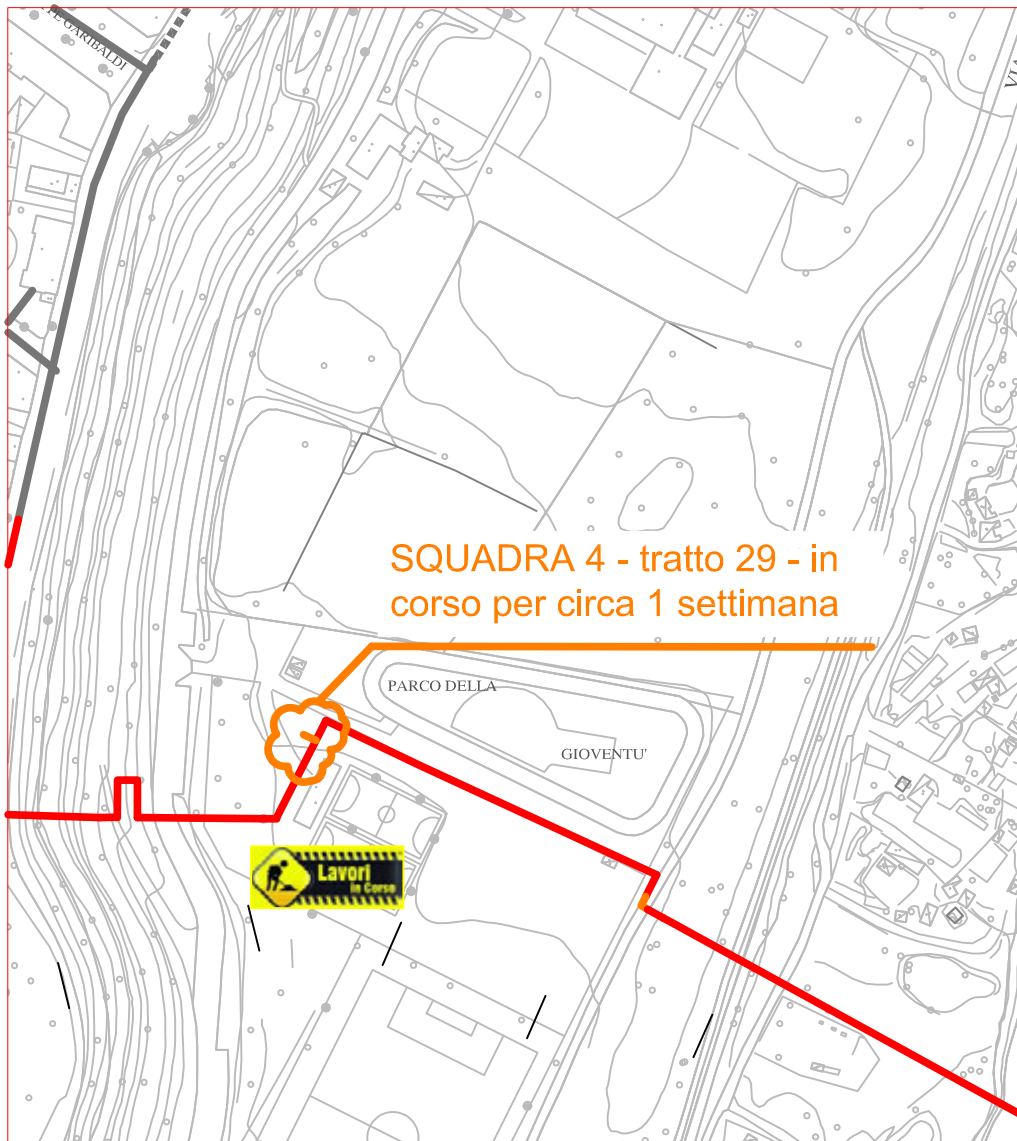

# PLANIMETRIA RETE TLR - CITTA' DI CUNEO - DORSALE

SQUADRA 5

SQUADRA 6

SQUADRA 4

SQUADRA 8

LAVORI DI POSA DEL  
TELERISCALDAMENTO AGGIORNATI  
AL 02 FEBBRAIO 2018

LEGENDA:

- RETE IN PROGETTO
- LAVORI IN CORSO - AVANZAMENTO
- RETE REALIZZATA
- RETE DI PROSSIMA REALIZZAZIONE