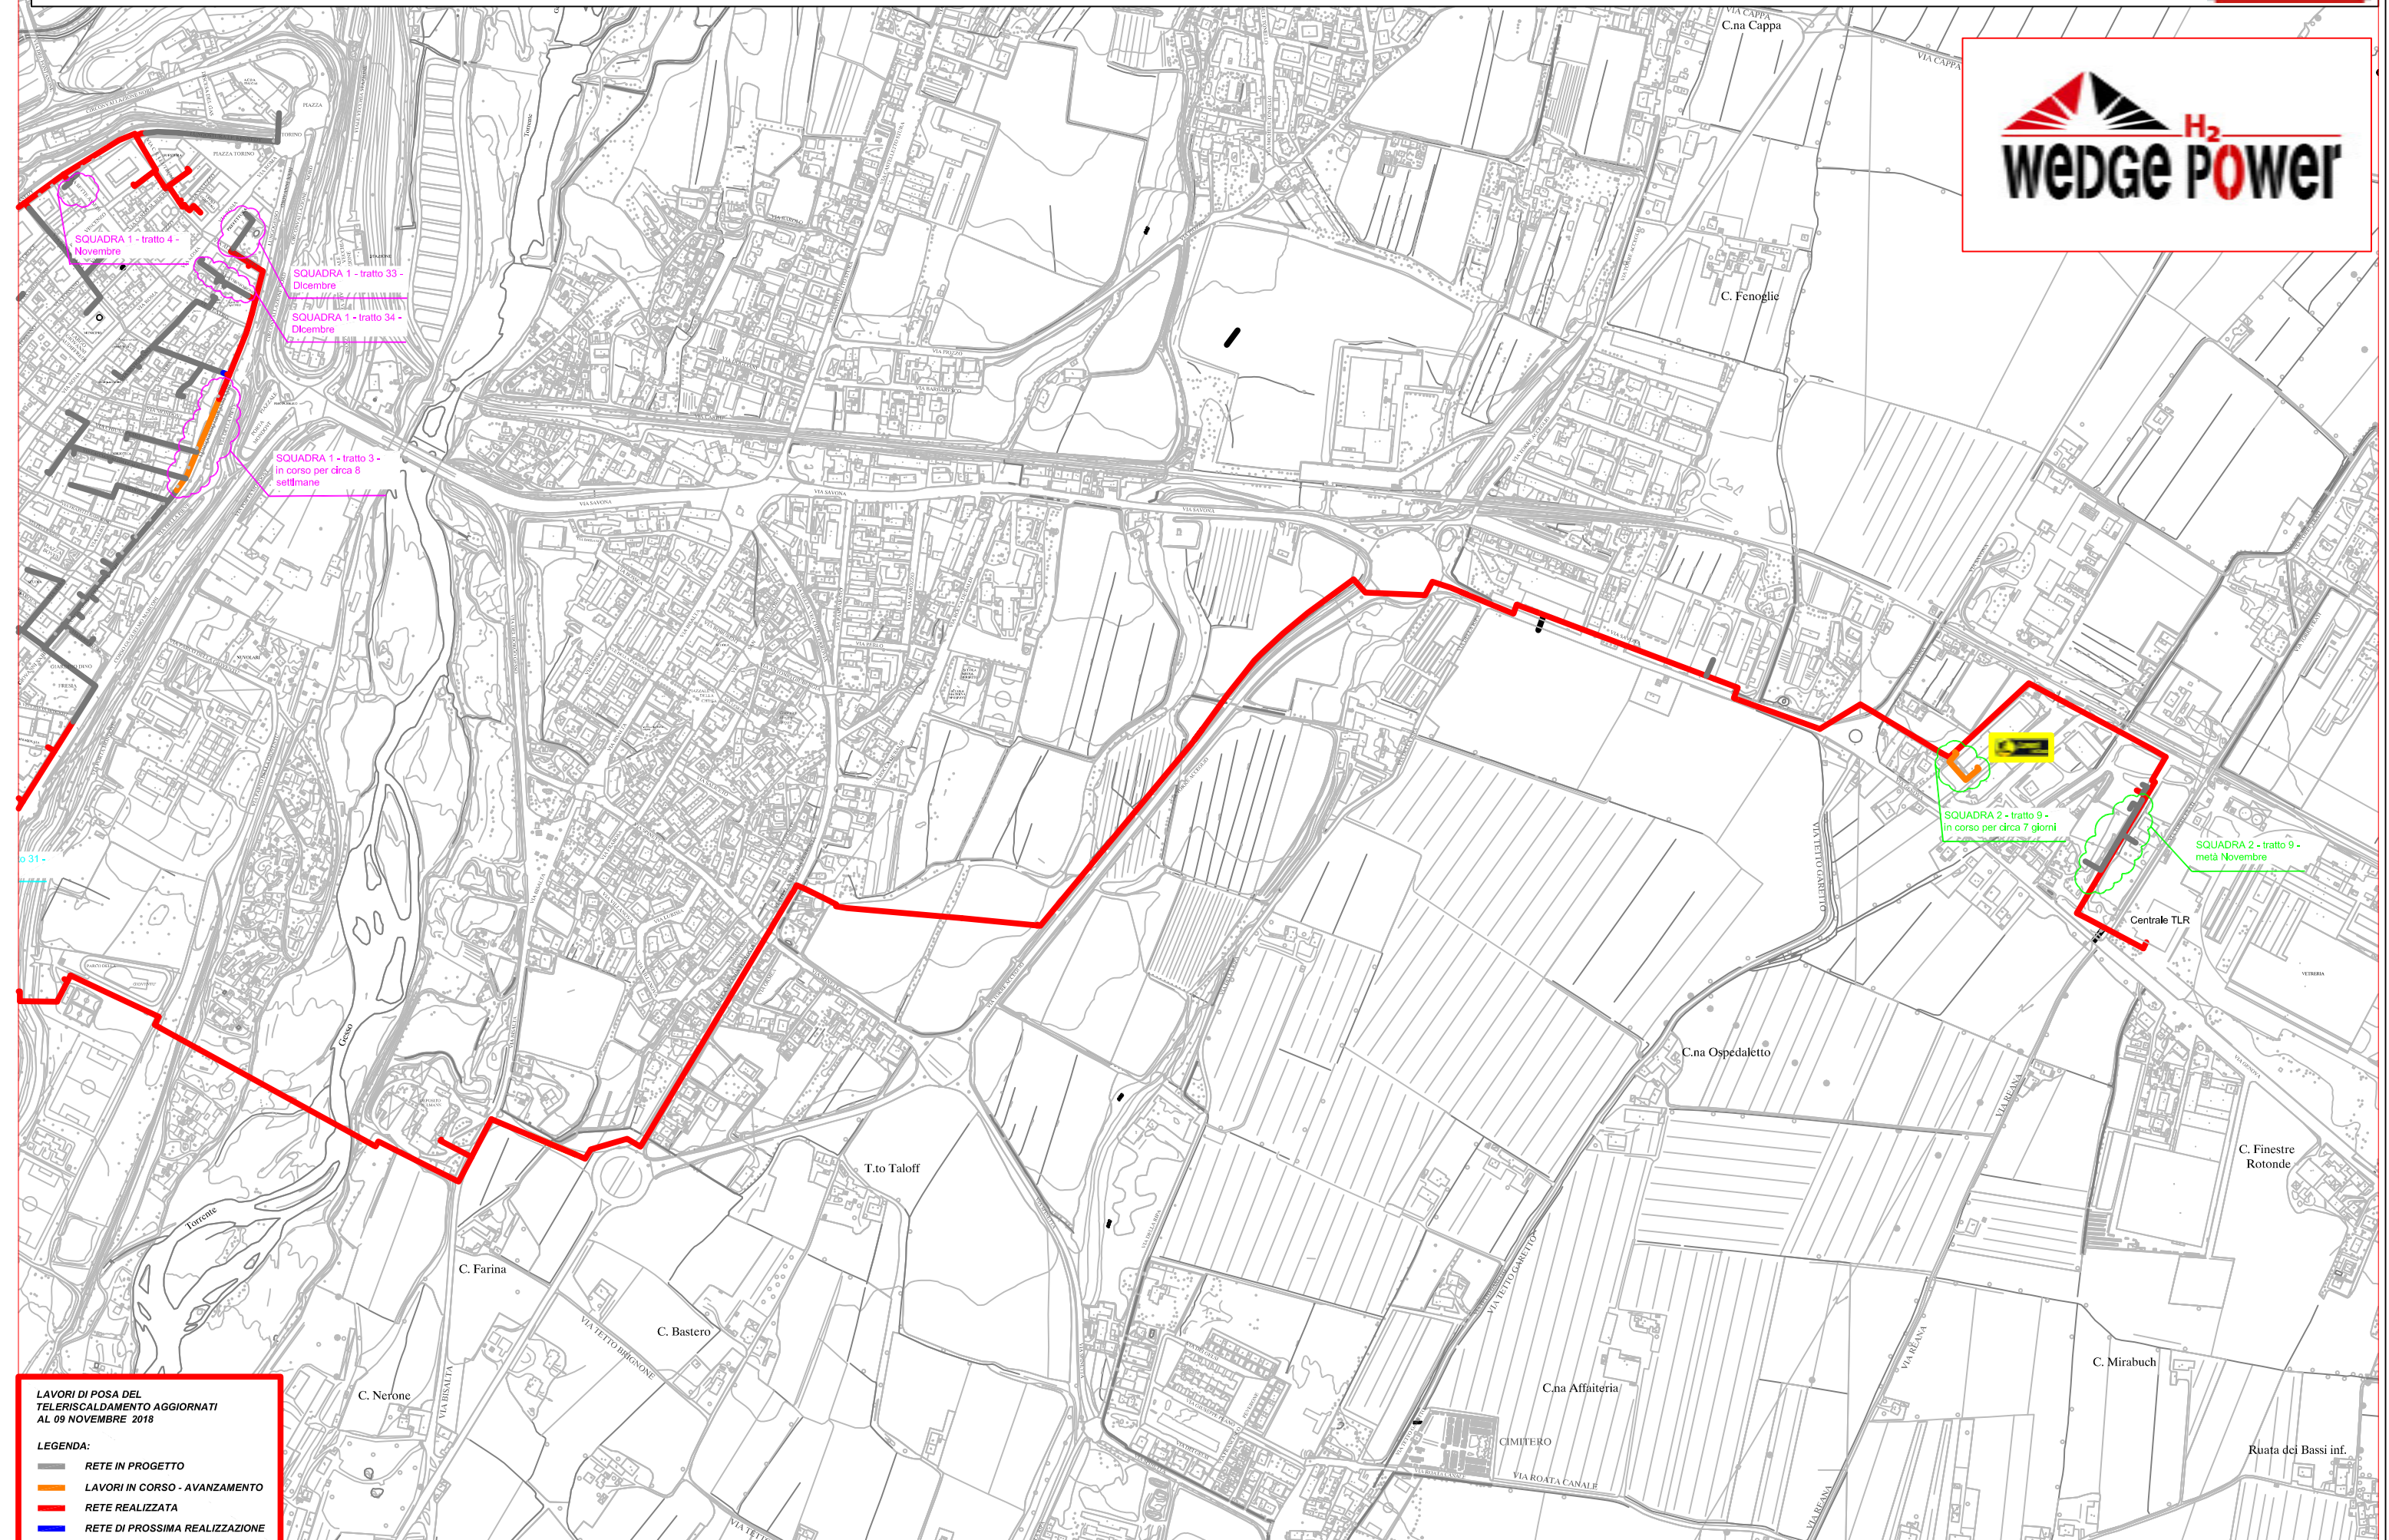

PLANIMETRIA RETE TLR - CITTA' DI CUNEO - DORSALE

LAVORI DI POSA DEL
Teleriscaldamento AGGIORNATI
AL 09 NOVEMBRE 2018

LEGENDA:

- RETE IN PROGETTO
- LAVORI IN CORSO - AVANZAMENTO
- RETE REALIZZATA
- RETE DI PROSSIMA REALIZZAZIONE