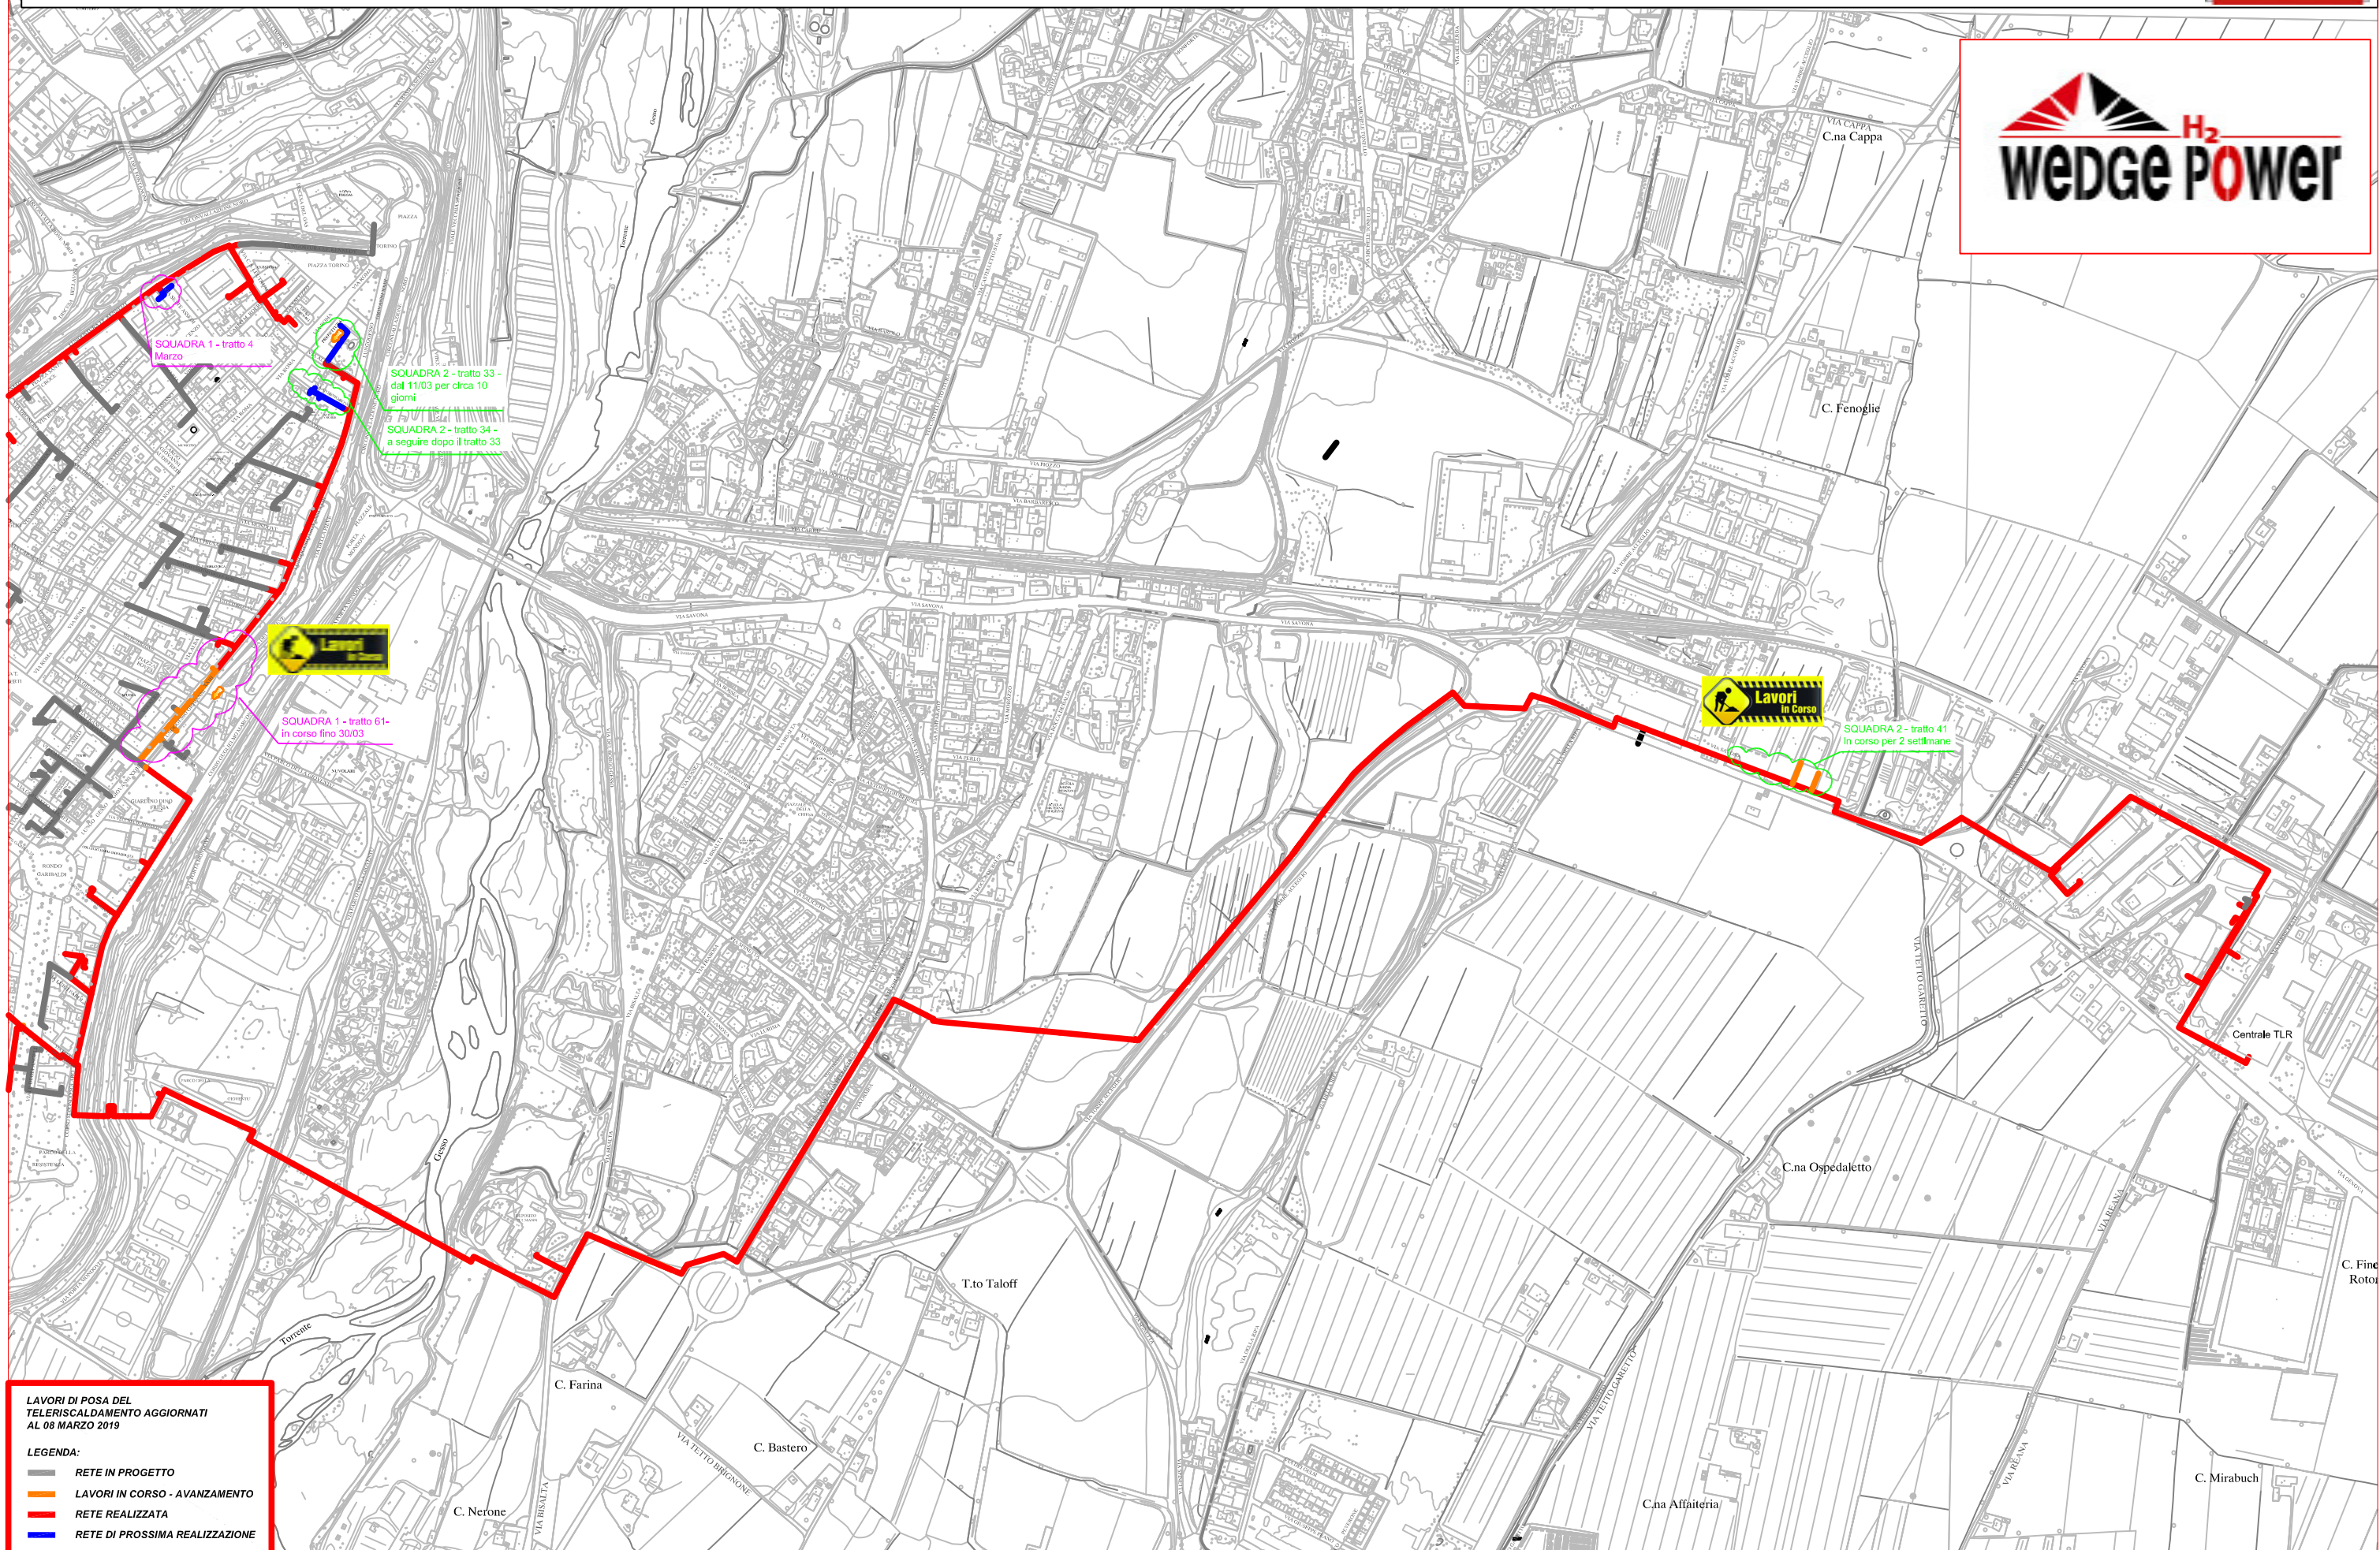

# PLANIMETRIA RETE TLR - CITTA' DI CUNEO - DORSALE

**LAVORI DI POSA DEL TELERISCALDAMENTO AGGIORNATI AL 08 MARZO 2019**

**LEGENDA:**

- RETE IN PROGETTO
- LAVORI IN CORSO - AVANZAMENTO
- RETE REALIZZATA
- RETE DI PROSSIMA REALIZZAZIONE