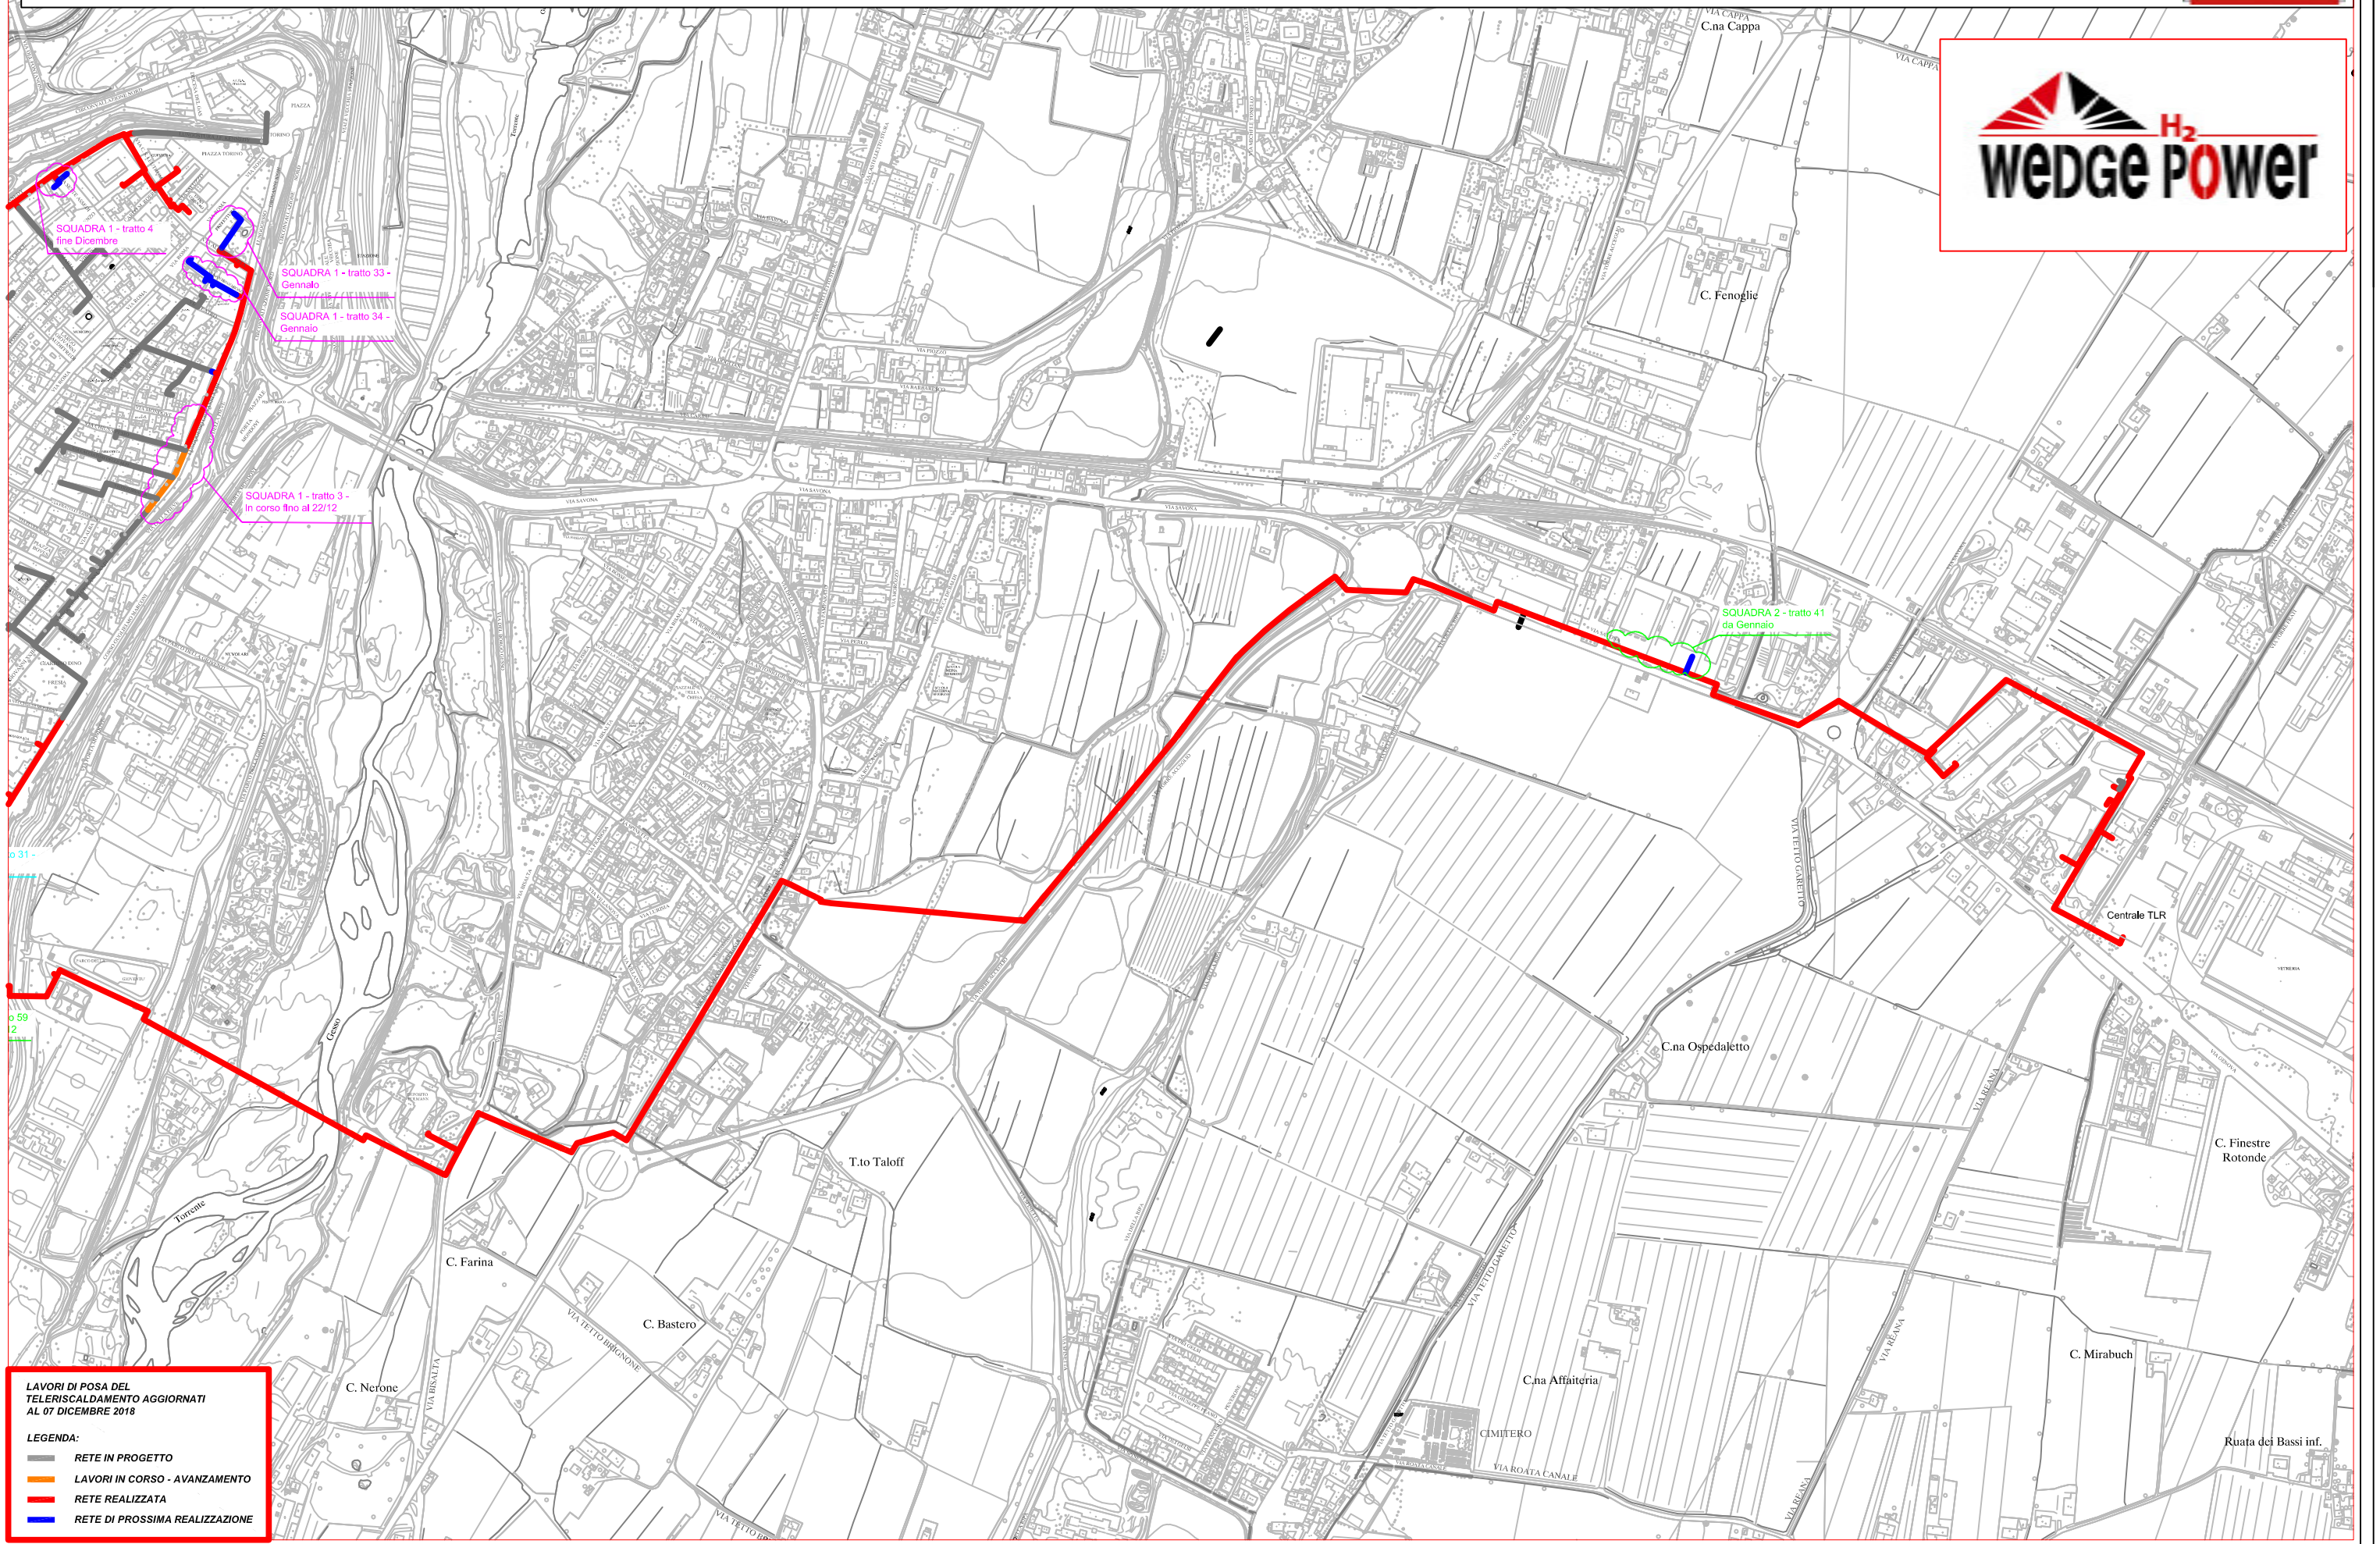

PLANIMETRIA RETE TLR - CITTA' DI CUNEO - DORSALE

LAVORI DI POSA DEL TELERISCALDAMENTO AGGIORNATI AL 07 DICEMBRE 2018

LEGENDA:

- RETE IN PROGETTO
- LAVORI IN CORSO - AVANZAMENTO
- RETE REALIZZATA
- RETE DI PROSSIMA REALIZZAZIONE