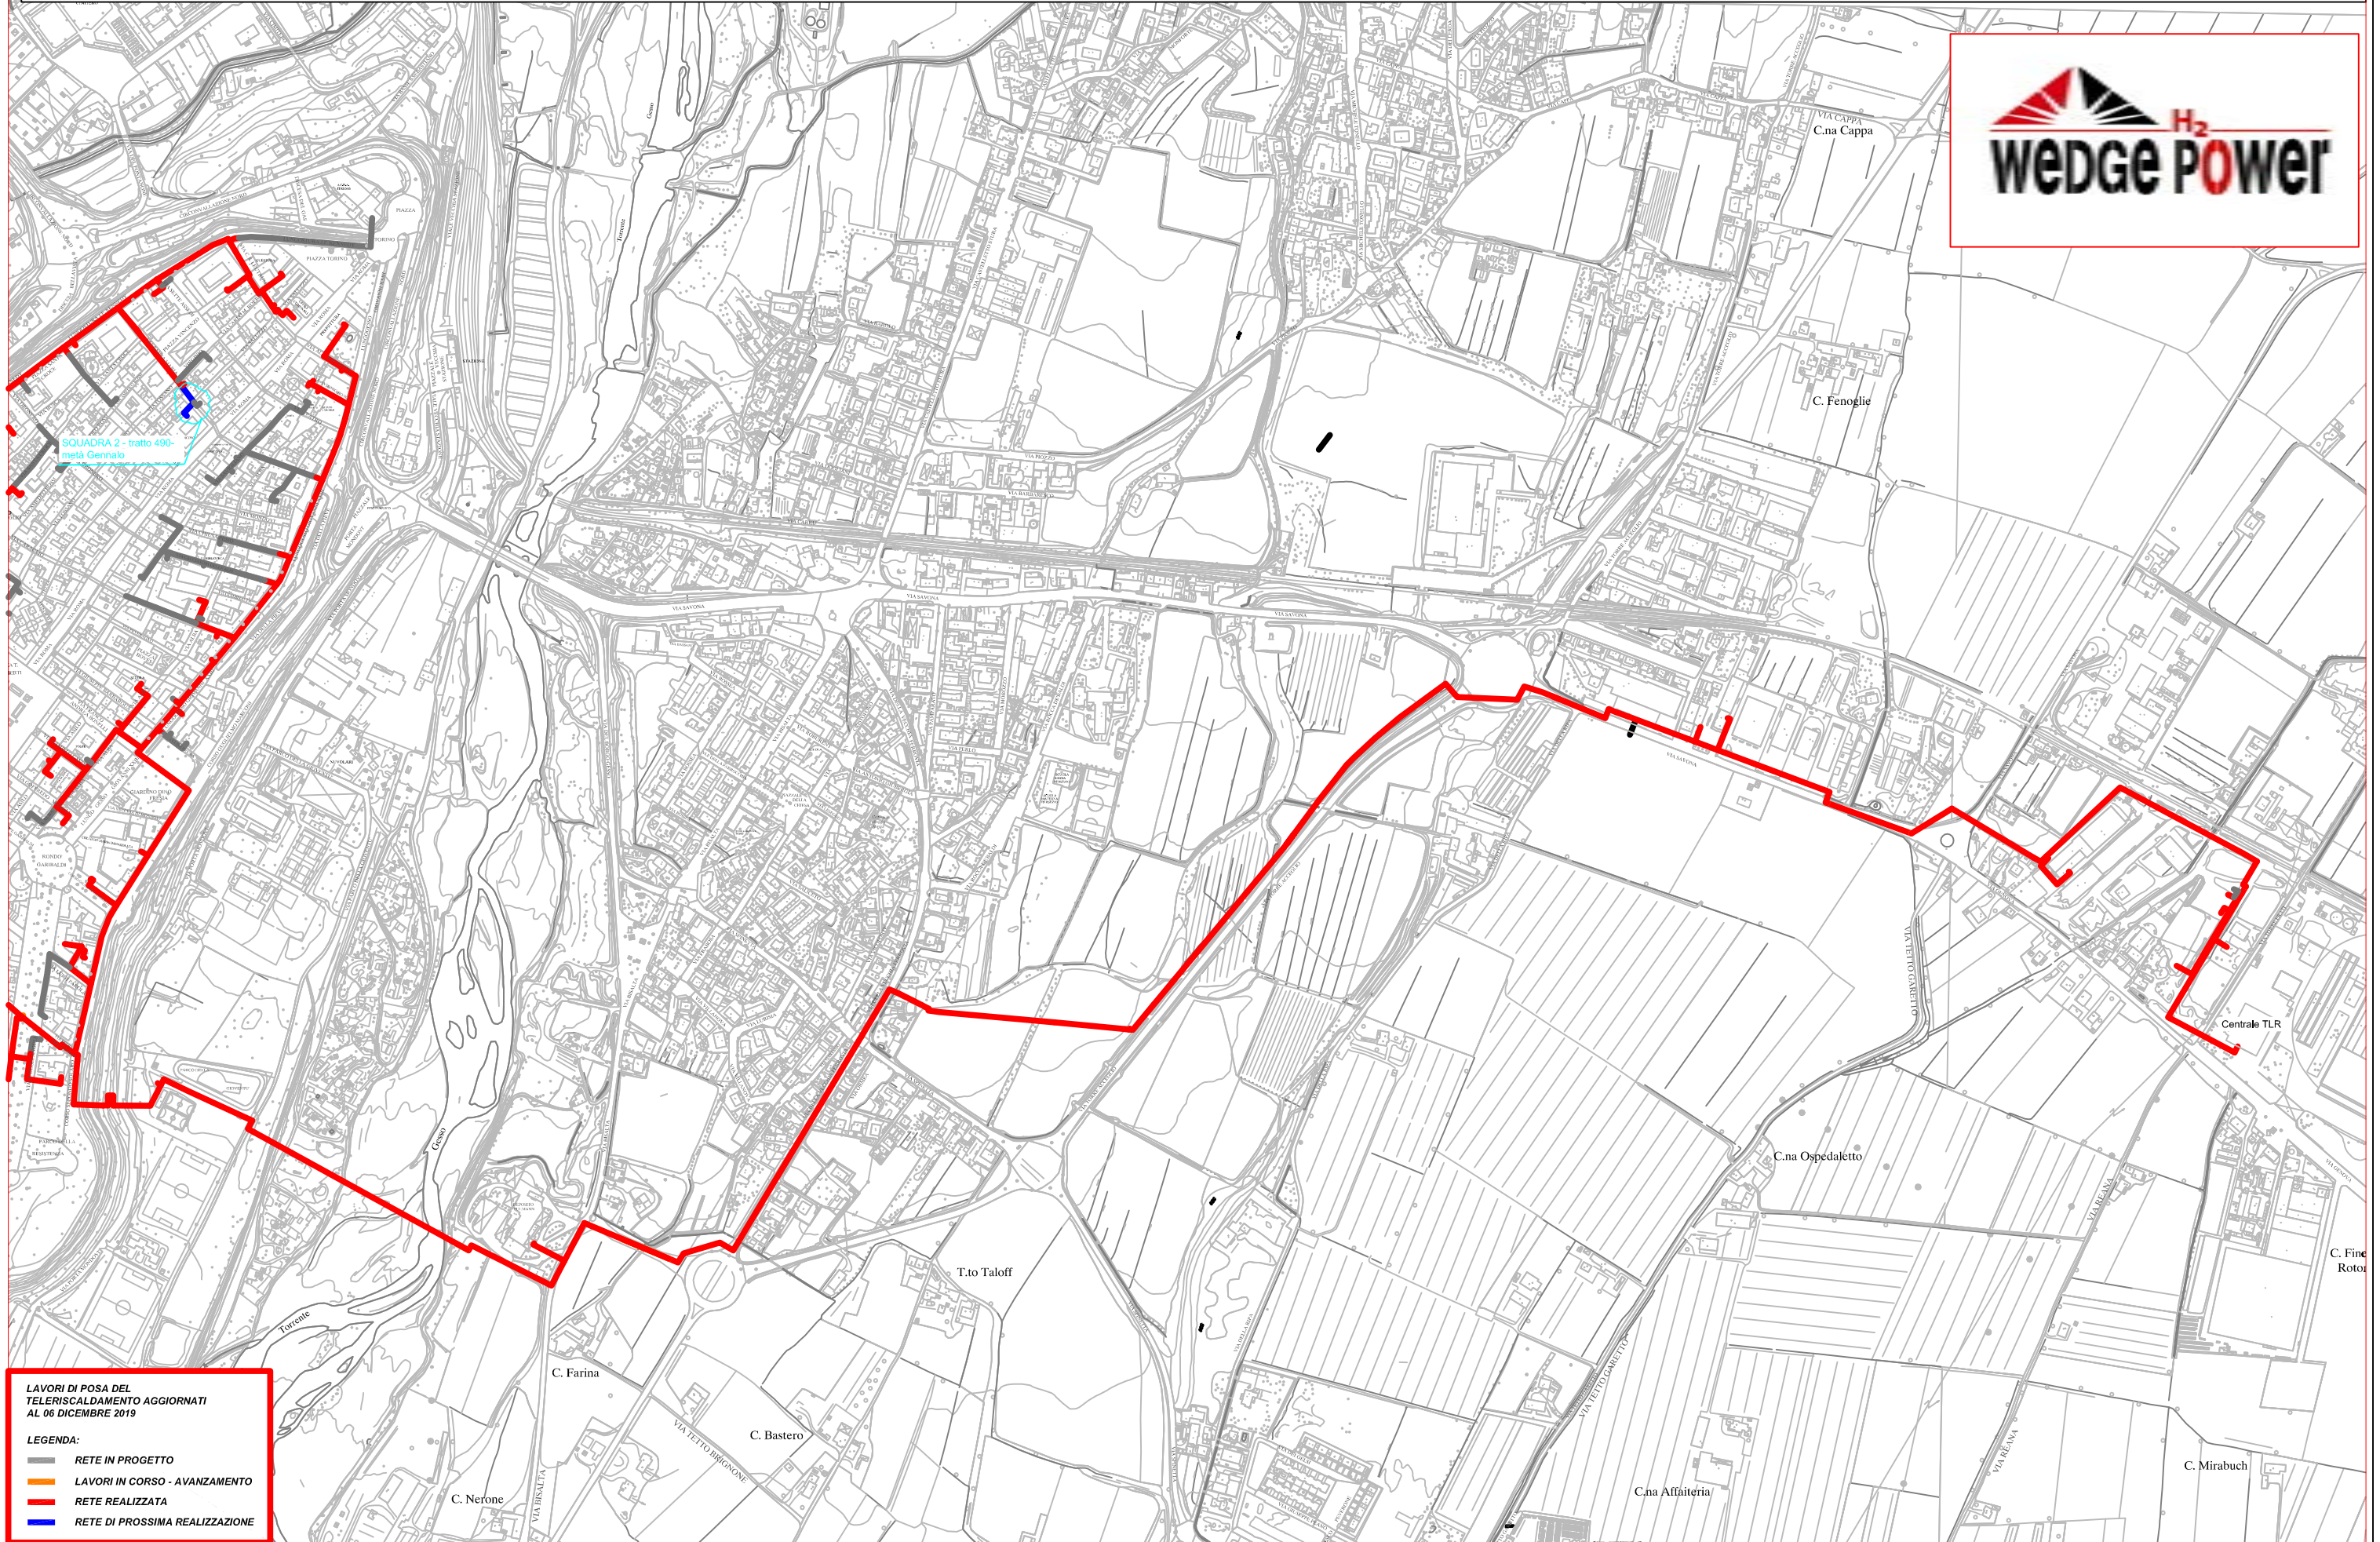

PLANIMETRIA RETE TLR - CITTA' DI CUNEO - DORSALE

LAVORI DI POSA DEL
TELERISCALDAMENTO AGGIORNATI
AL 06 DICEMBRE 2019

- LEGENDA:
- RETE IN PROGETTO
 - LAVORI IN CORSO - AVANZAMENTO
 - RETE REALIZZATA
 - RETE DI PROSSIMA REALIZZAZIONE