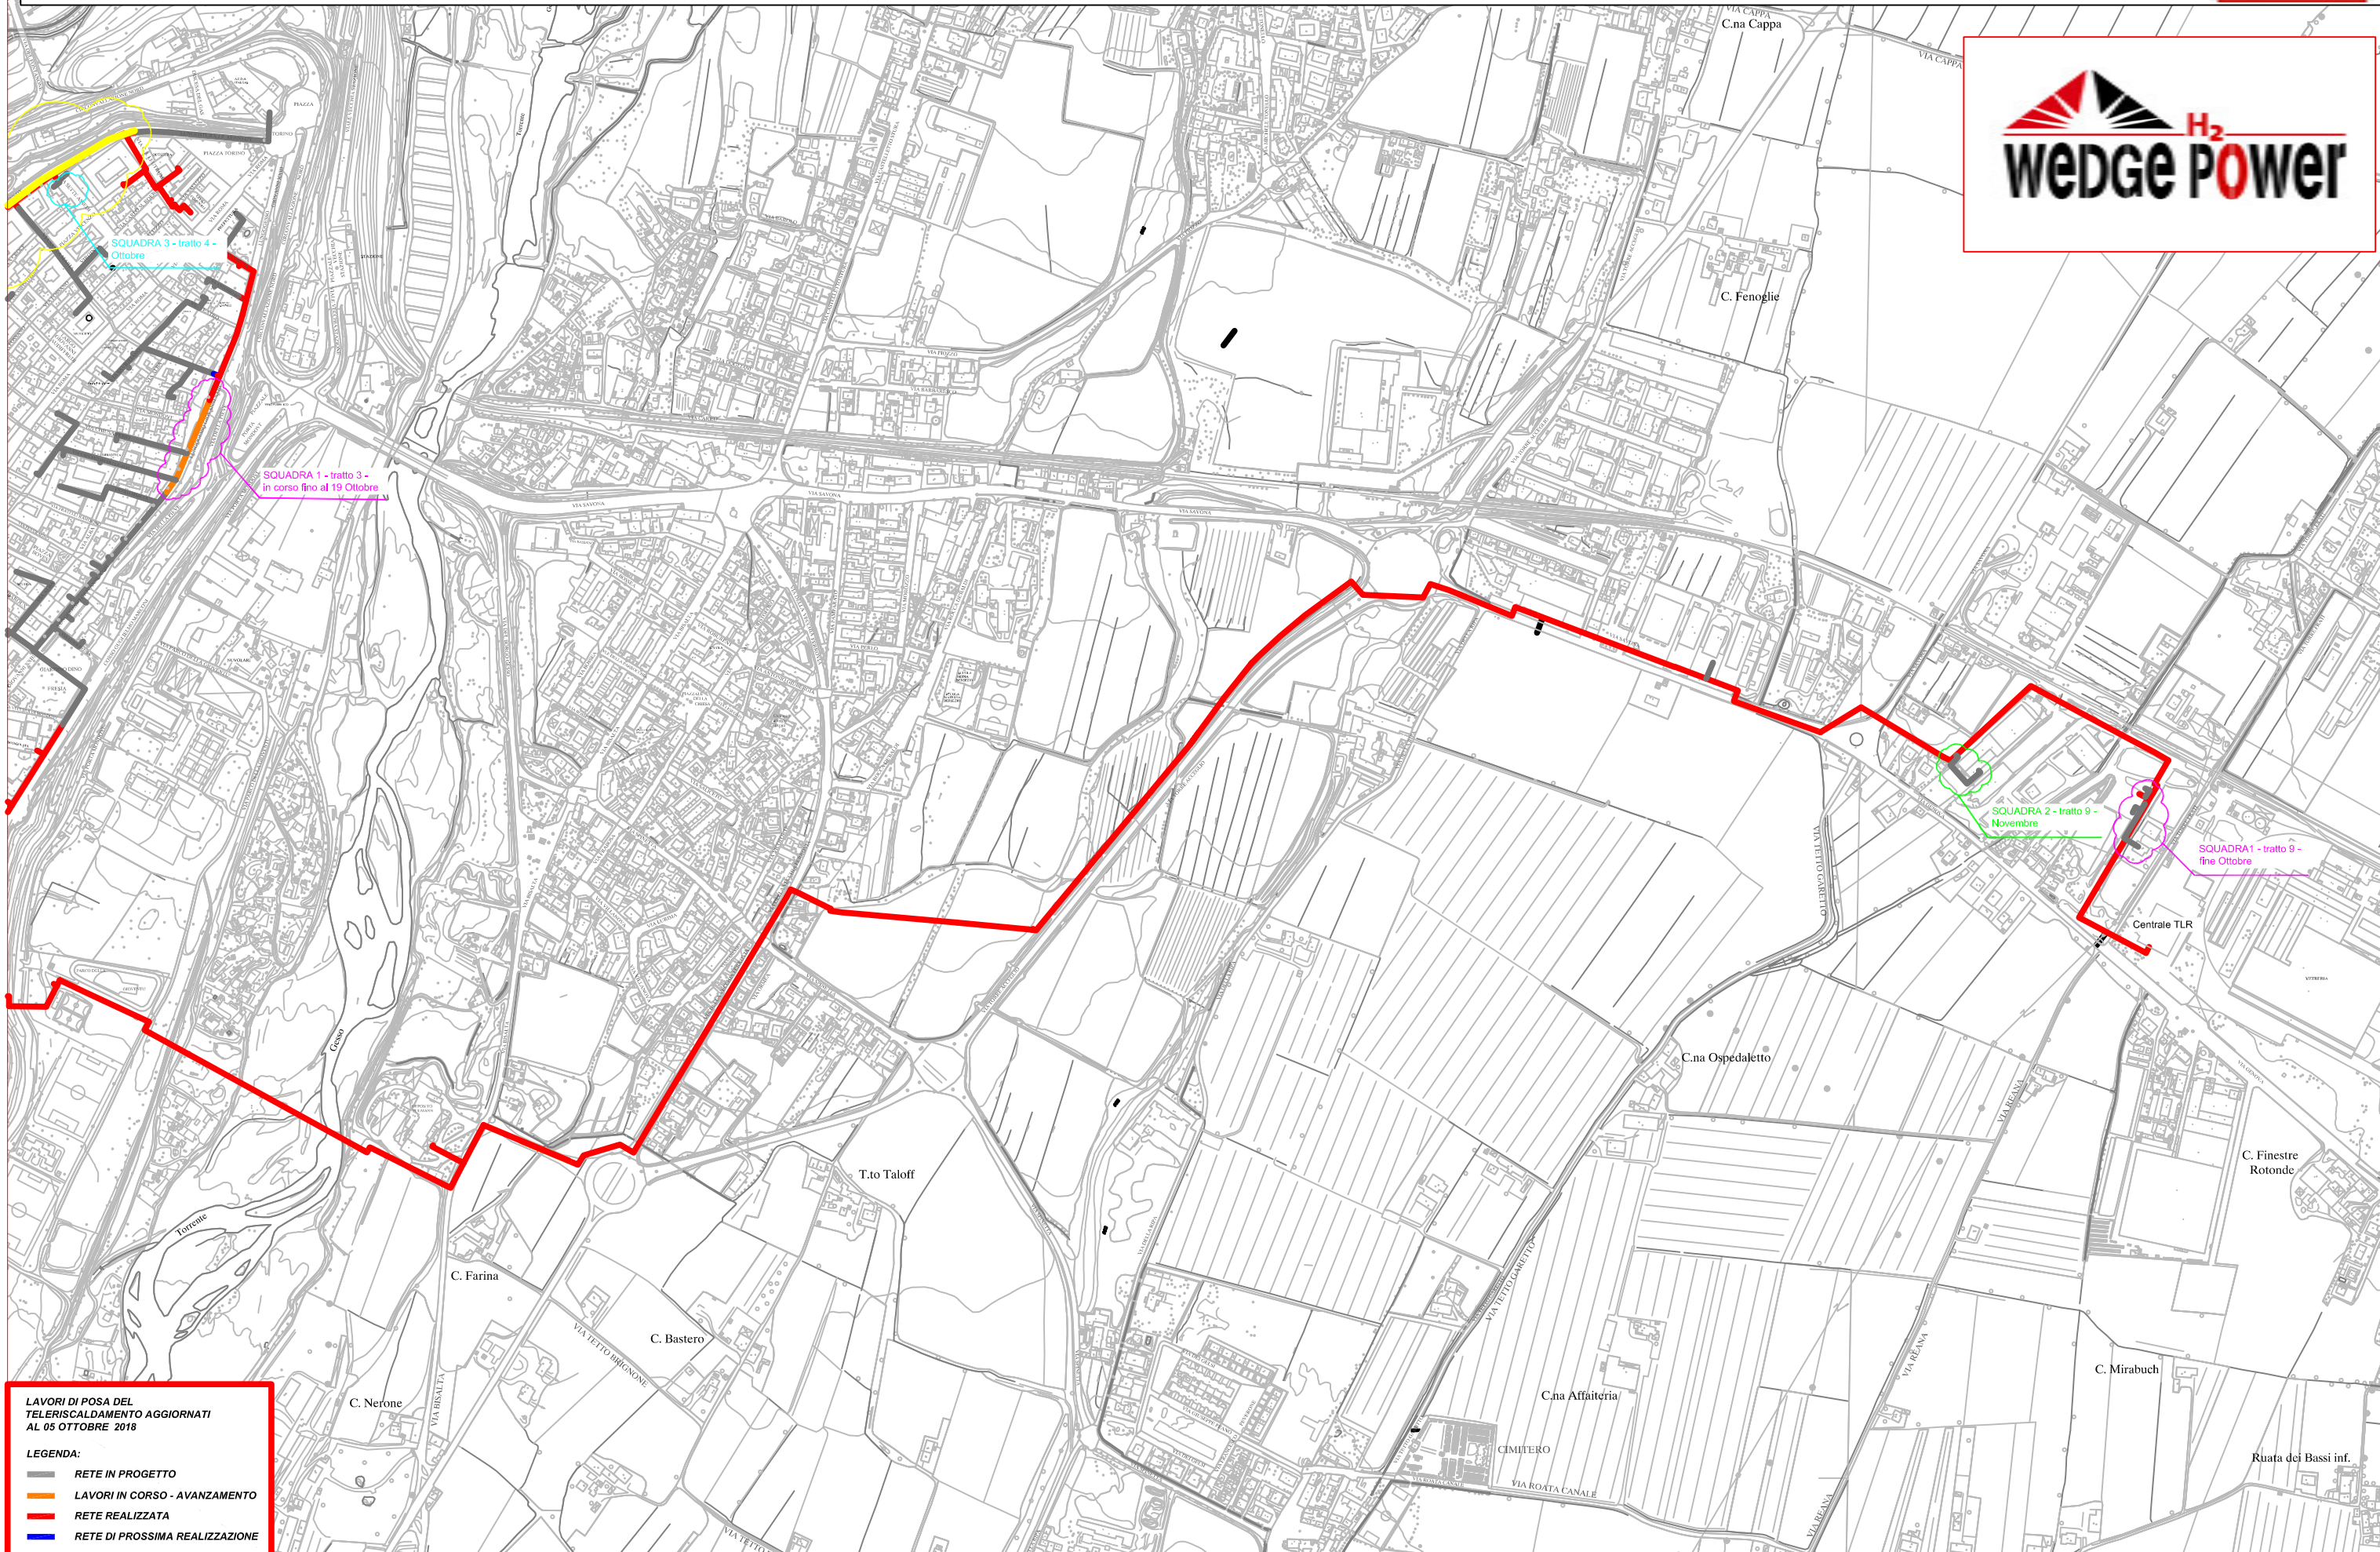

PLANIMETRIA RETE TLR - CITTA' DI CUNEO - DORSALE

LAVORI DI POSA DEL Teleriscaldamento AGGIORNATI AL 05 OTTOBRE 2018

LEGENDA:

- RETE IN PROGETTO
- LAVORI IN CORSO - AVANZAMENTO
- RETE REALIZZATA
- RETE DI PROSSIMA REALIZZAZIONE