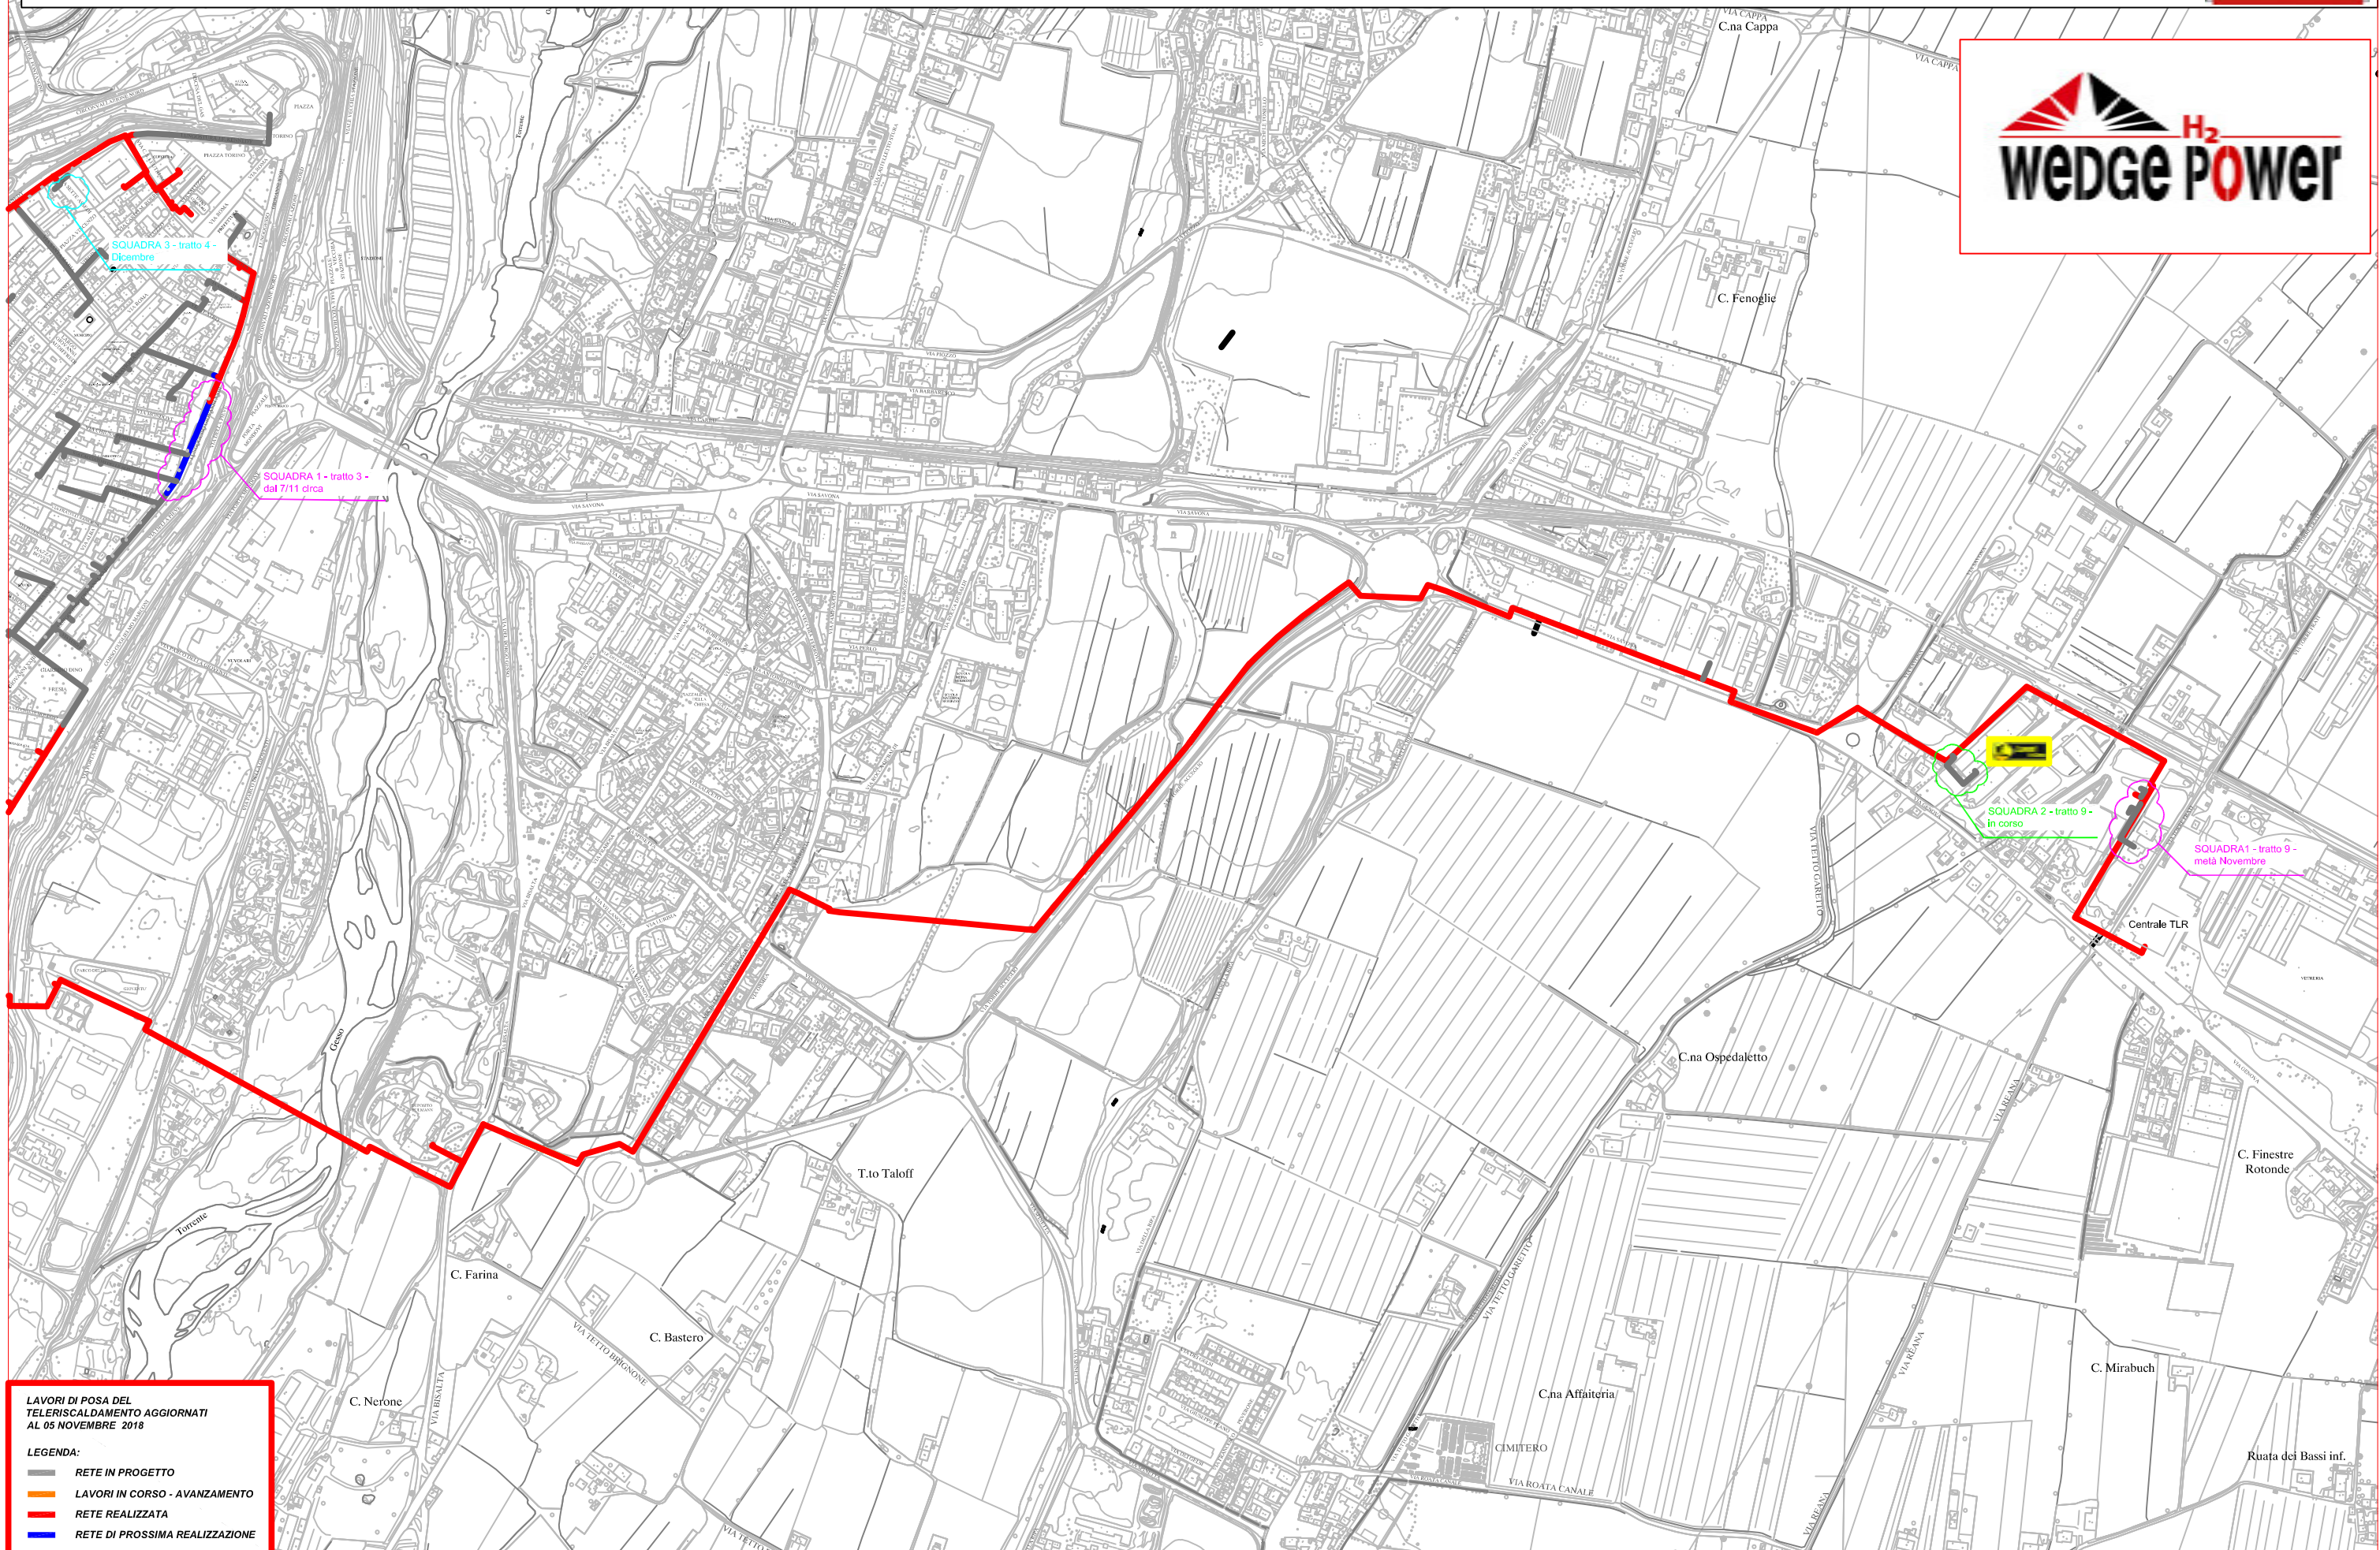

PLANIMETRIA RETE TLR - CITTA' DI CUNEO - DORSALE

LAVORI DI POSA DEL Teleriscaldamento AGGIORNATI AL 05 NOVEMBRE 2018

LEGENDA:

- RETE IN PROGETTO
- LAVORI IN CORSO - AVANZAMENTO
- RETE REALIZZATA
- RETE DI PROSSIMA REALIZZAZIONE

SQUADRA 1 - tratto 3 - dal 7/11 circa

SQUADRA 3 - tratto 4 - Dicembre

SQUADRA 2 - tratto 9 - in corso

SQUADRA 1 - tratto 9 - metà Novembre

Centrale TLR