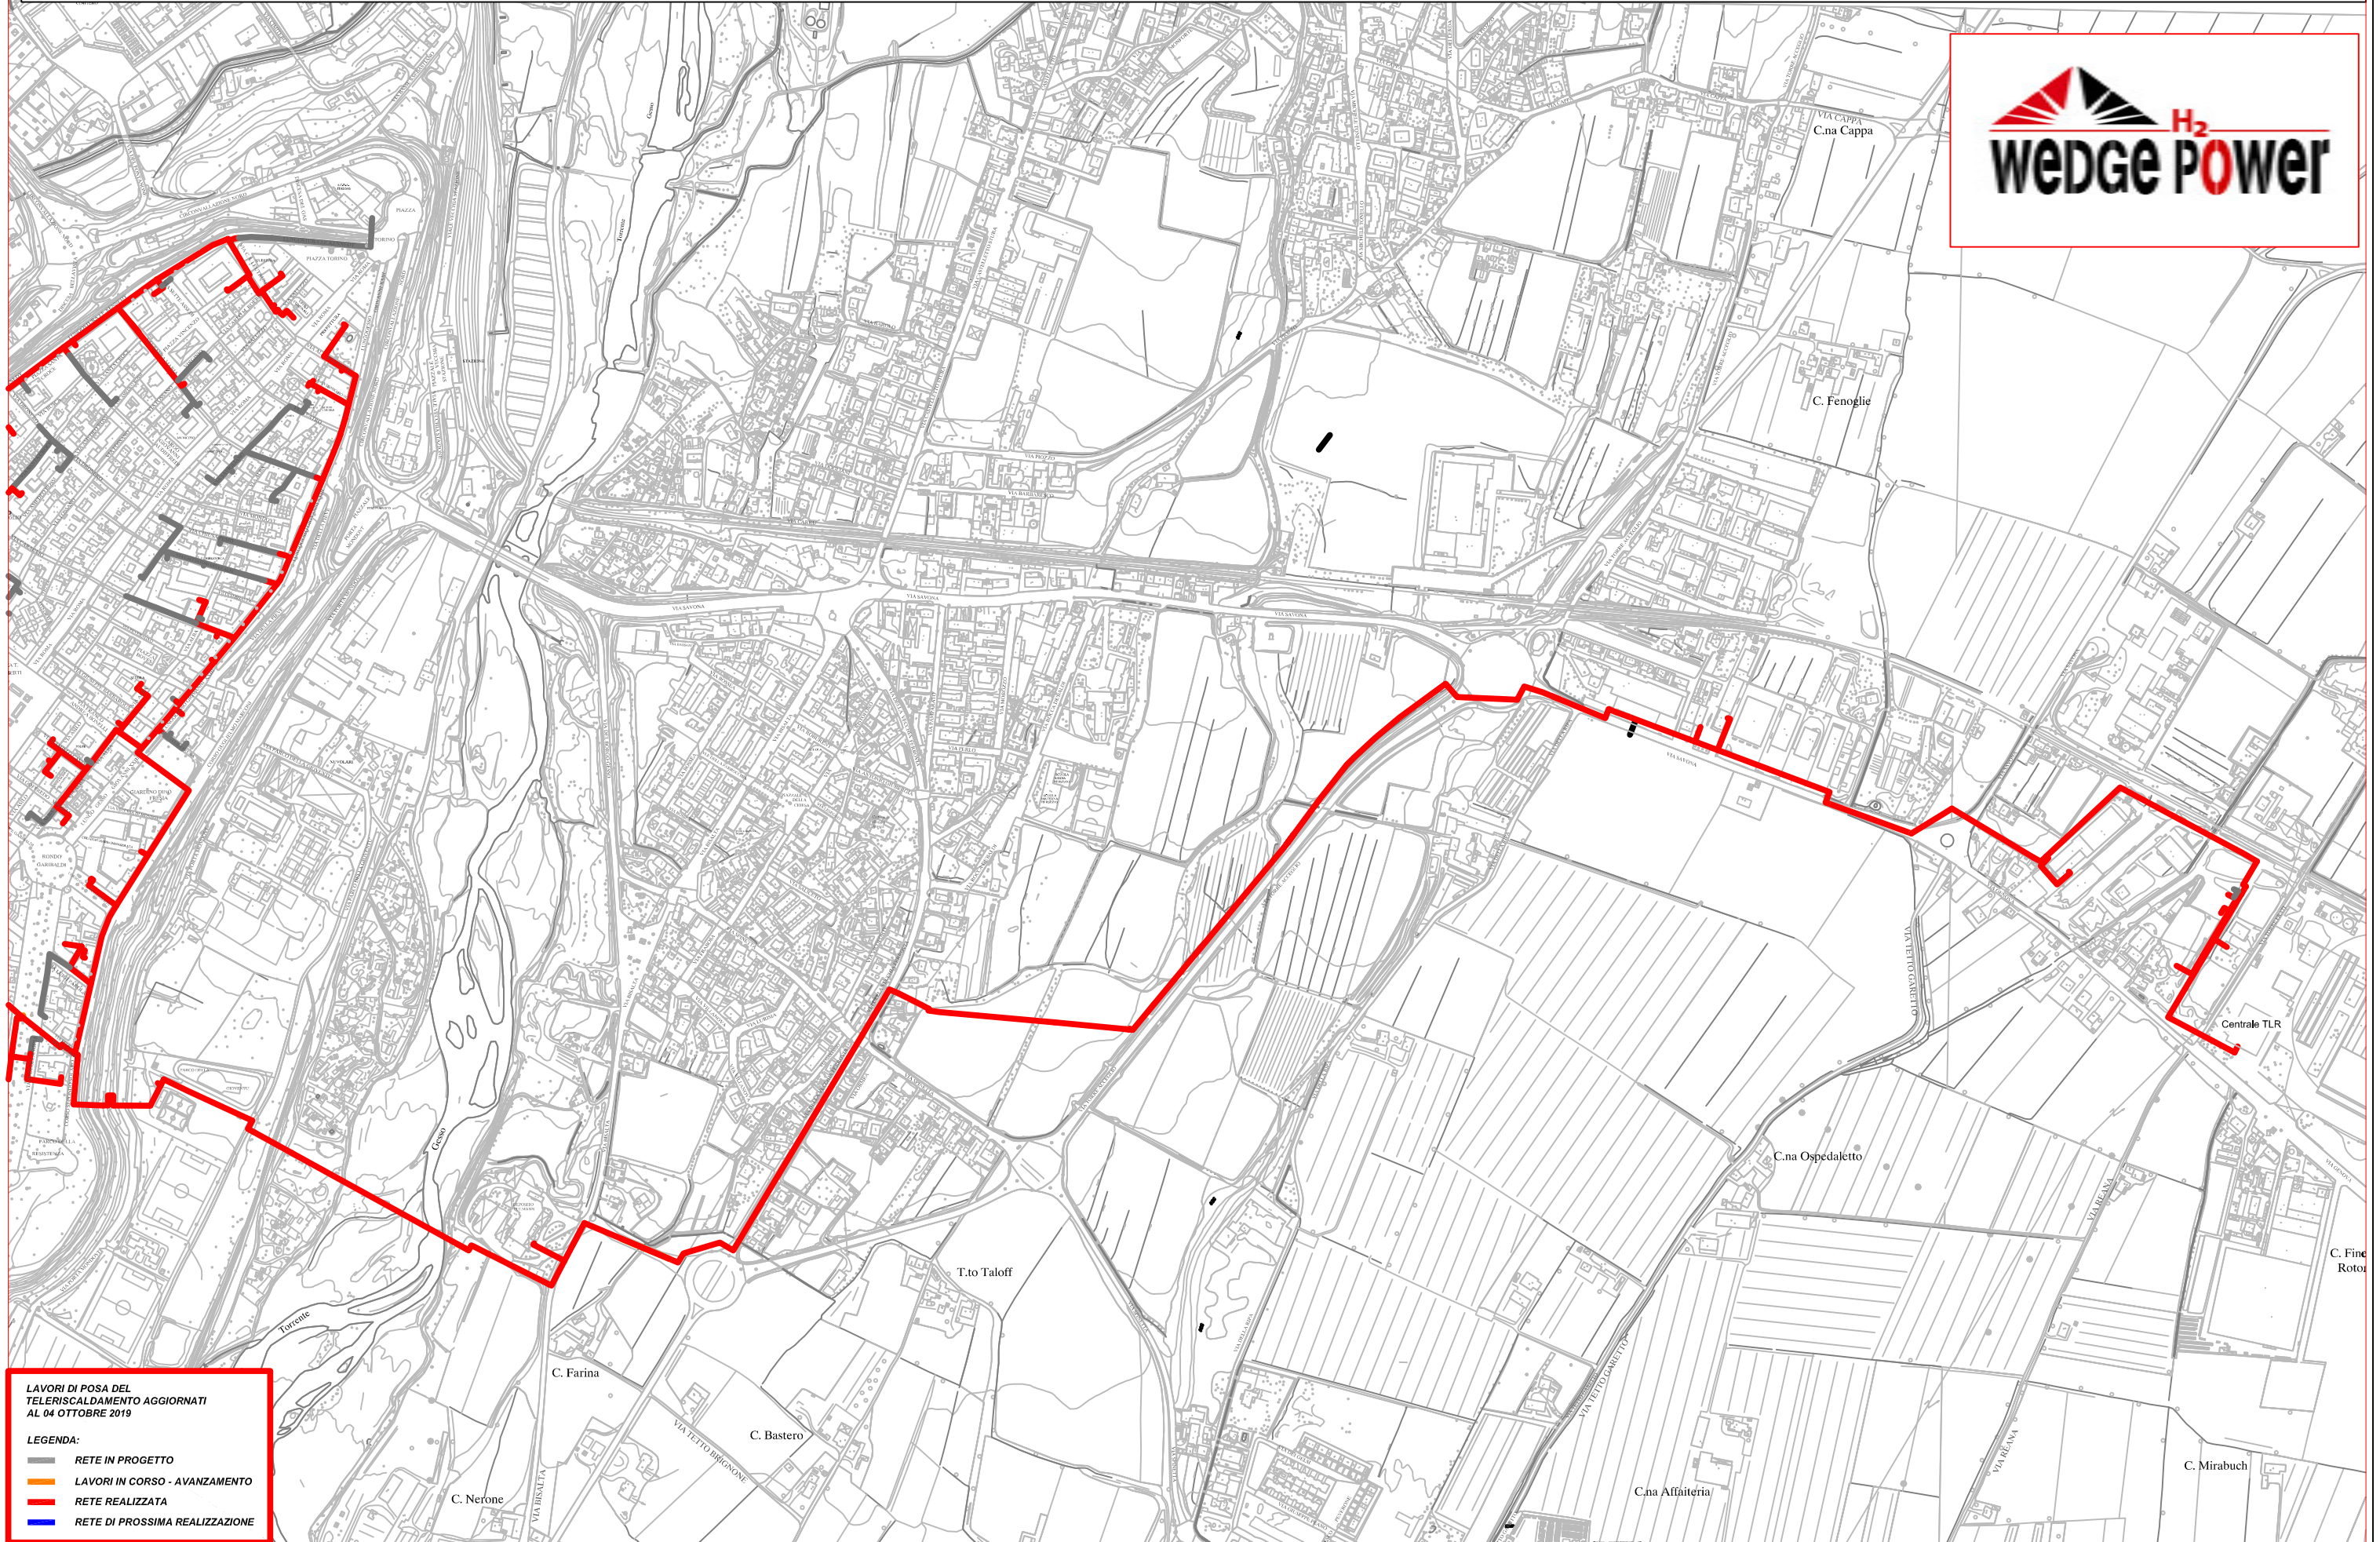

# PLANIMETRIA RETE TLR - CITTA' DI CUNEO - DORSALE

**LAVORI DI POSA DEL TELERISCALDAMENTO AGGIORNATI AL 04 OTTOBRE 2019**

**LEGENDA:**

- RETE IN PROGETTO
- LAVORI IN CORSO - AVANZAMENTO
- RETE REALIZZATA
- RETE DI PROSSIMA REALIZZAZIONE