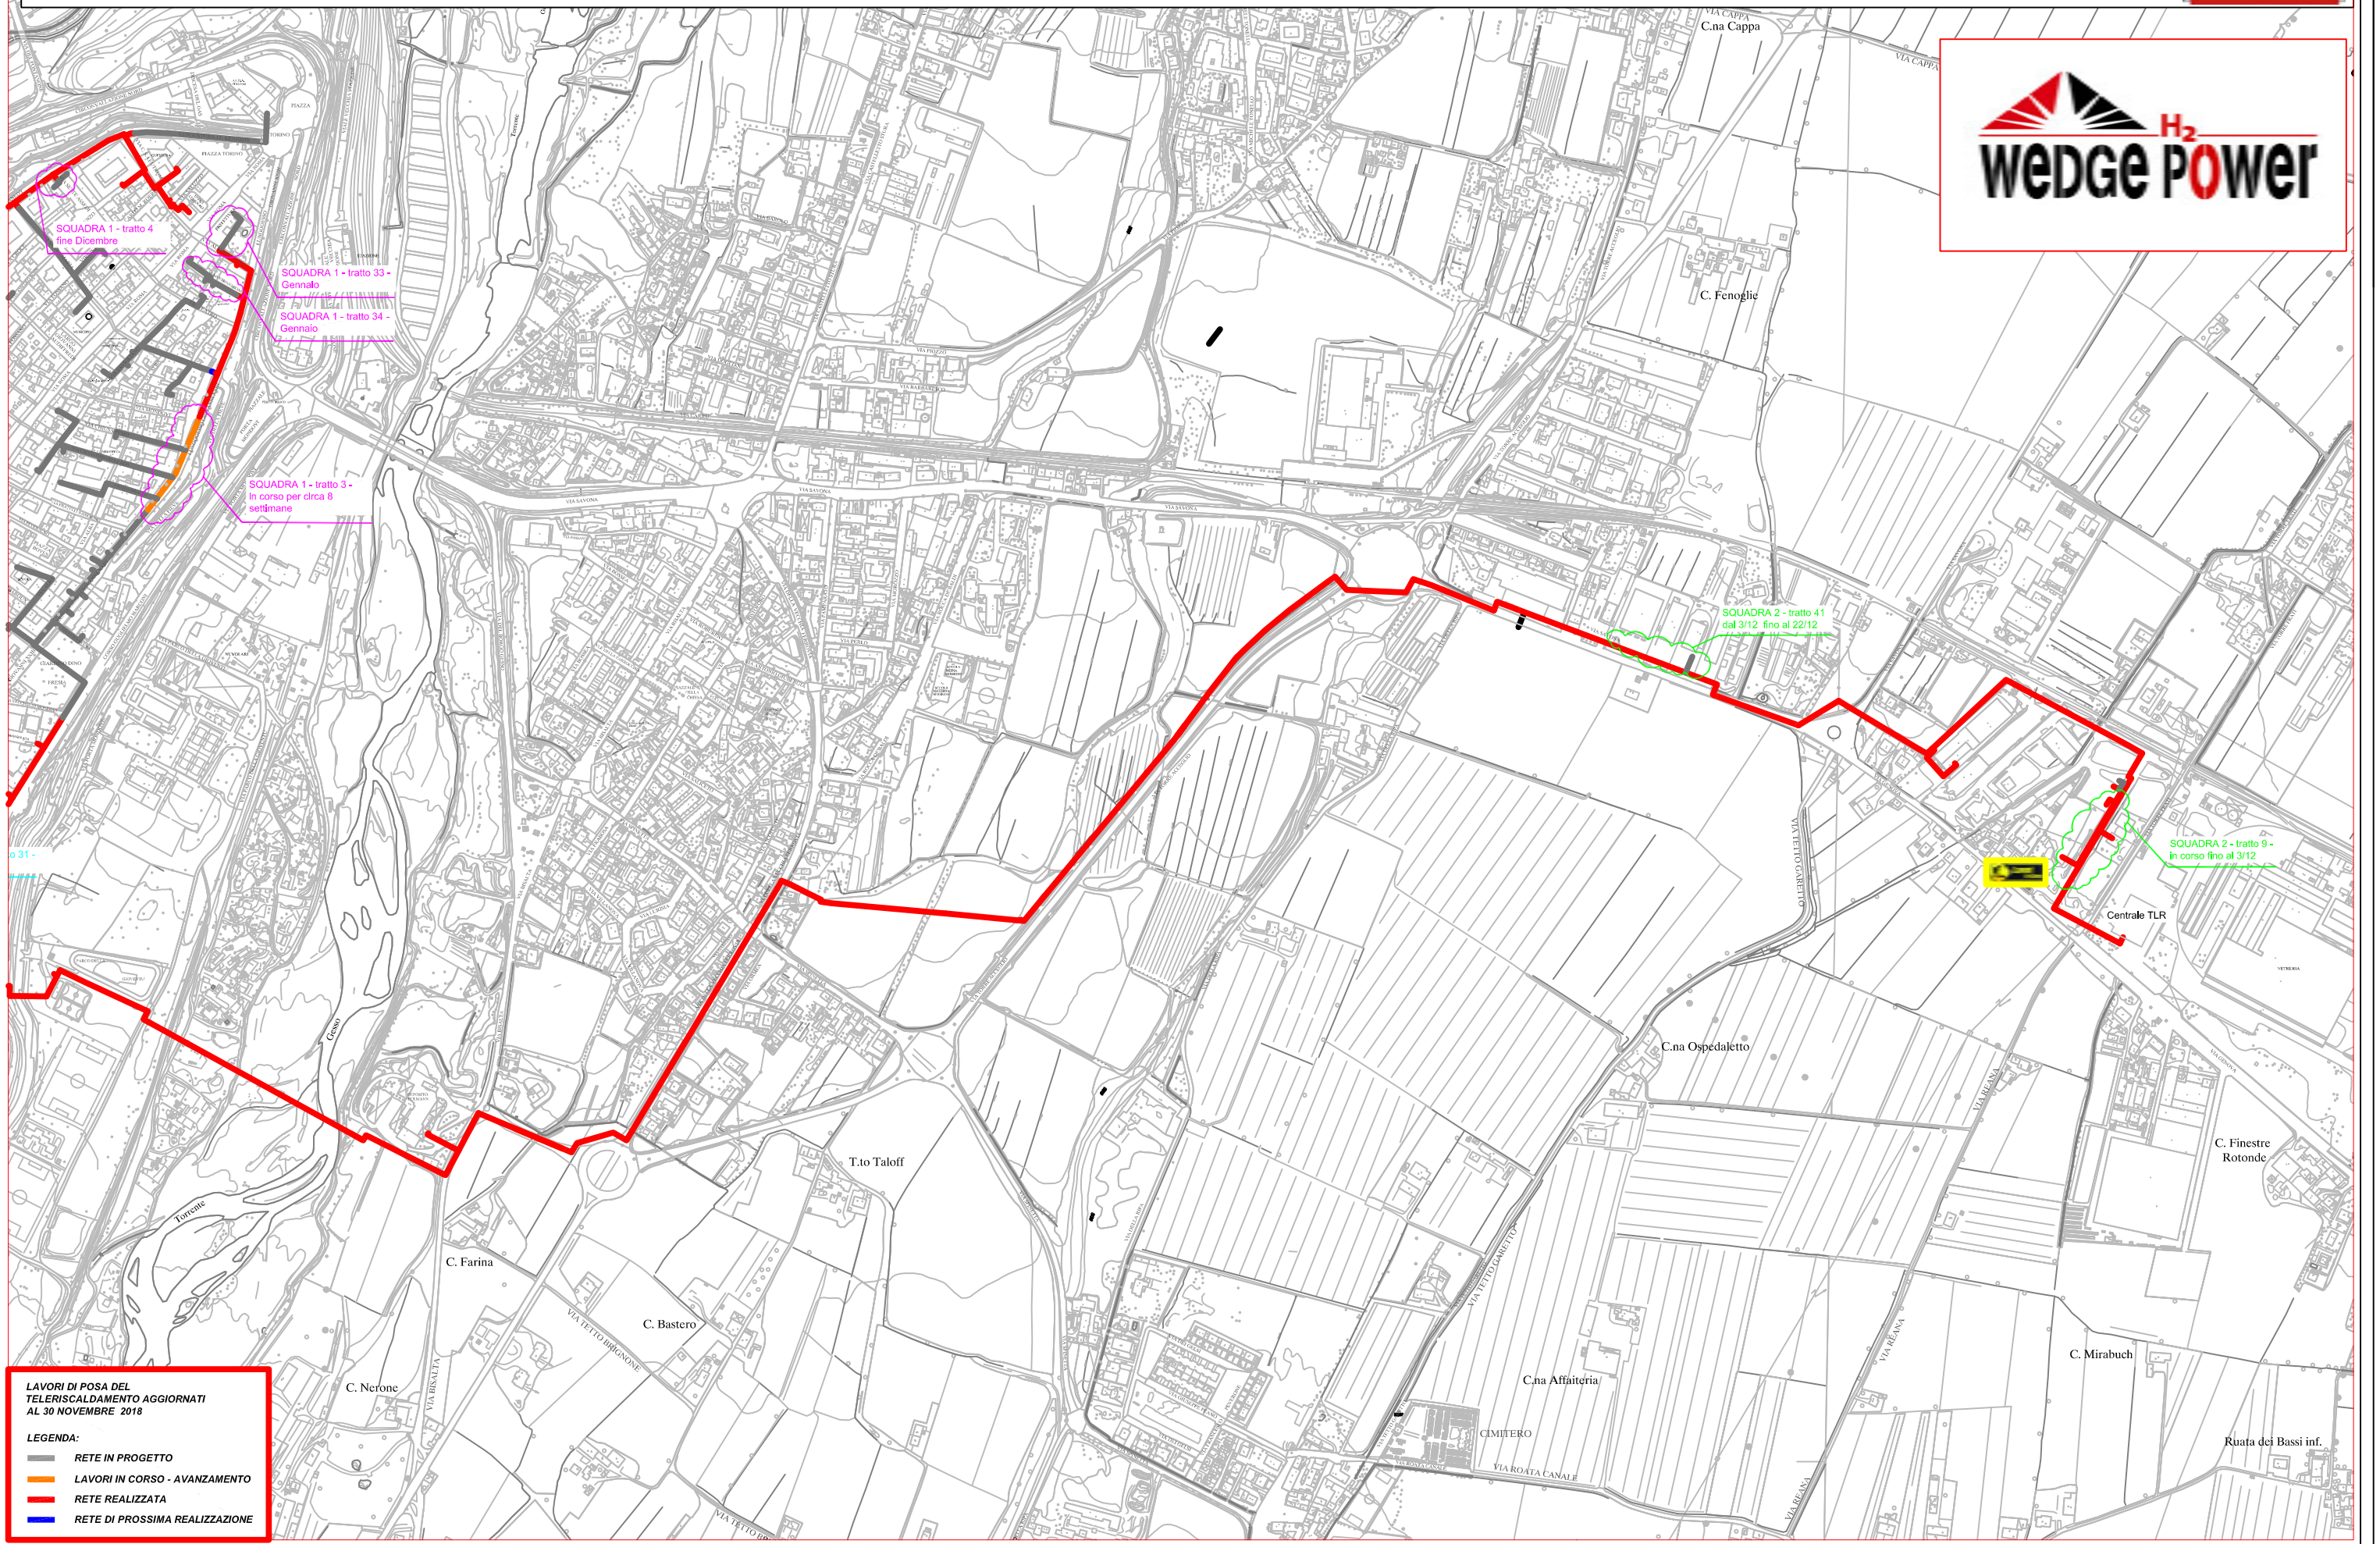

PLANIMETRIA RETE TLR - CITTA' DI CUNEO - DORSALE

LAVORI DI POSA DEL Teleriscaldamento AGGIORNATI AL 30 NOVEMBRE 2018

LEGENDA:

- RETE IN PROGETTO
- LAVORI IN CORSO - AVANZAMENTO
- RETE REALIZZATA
- RETE DI PROSSIMA REALIZZAZIONE