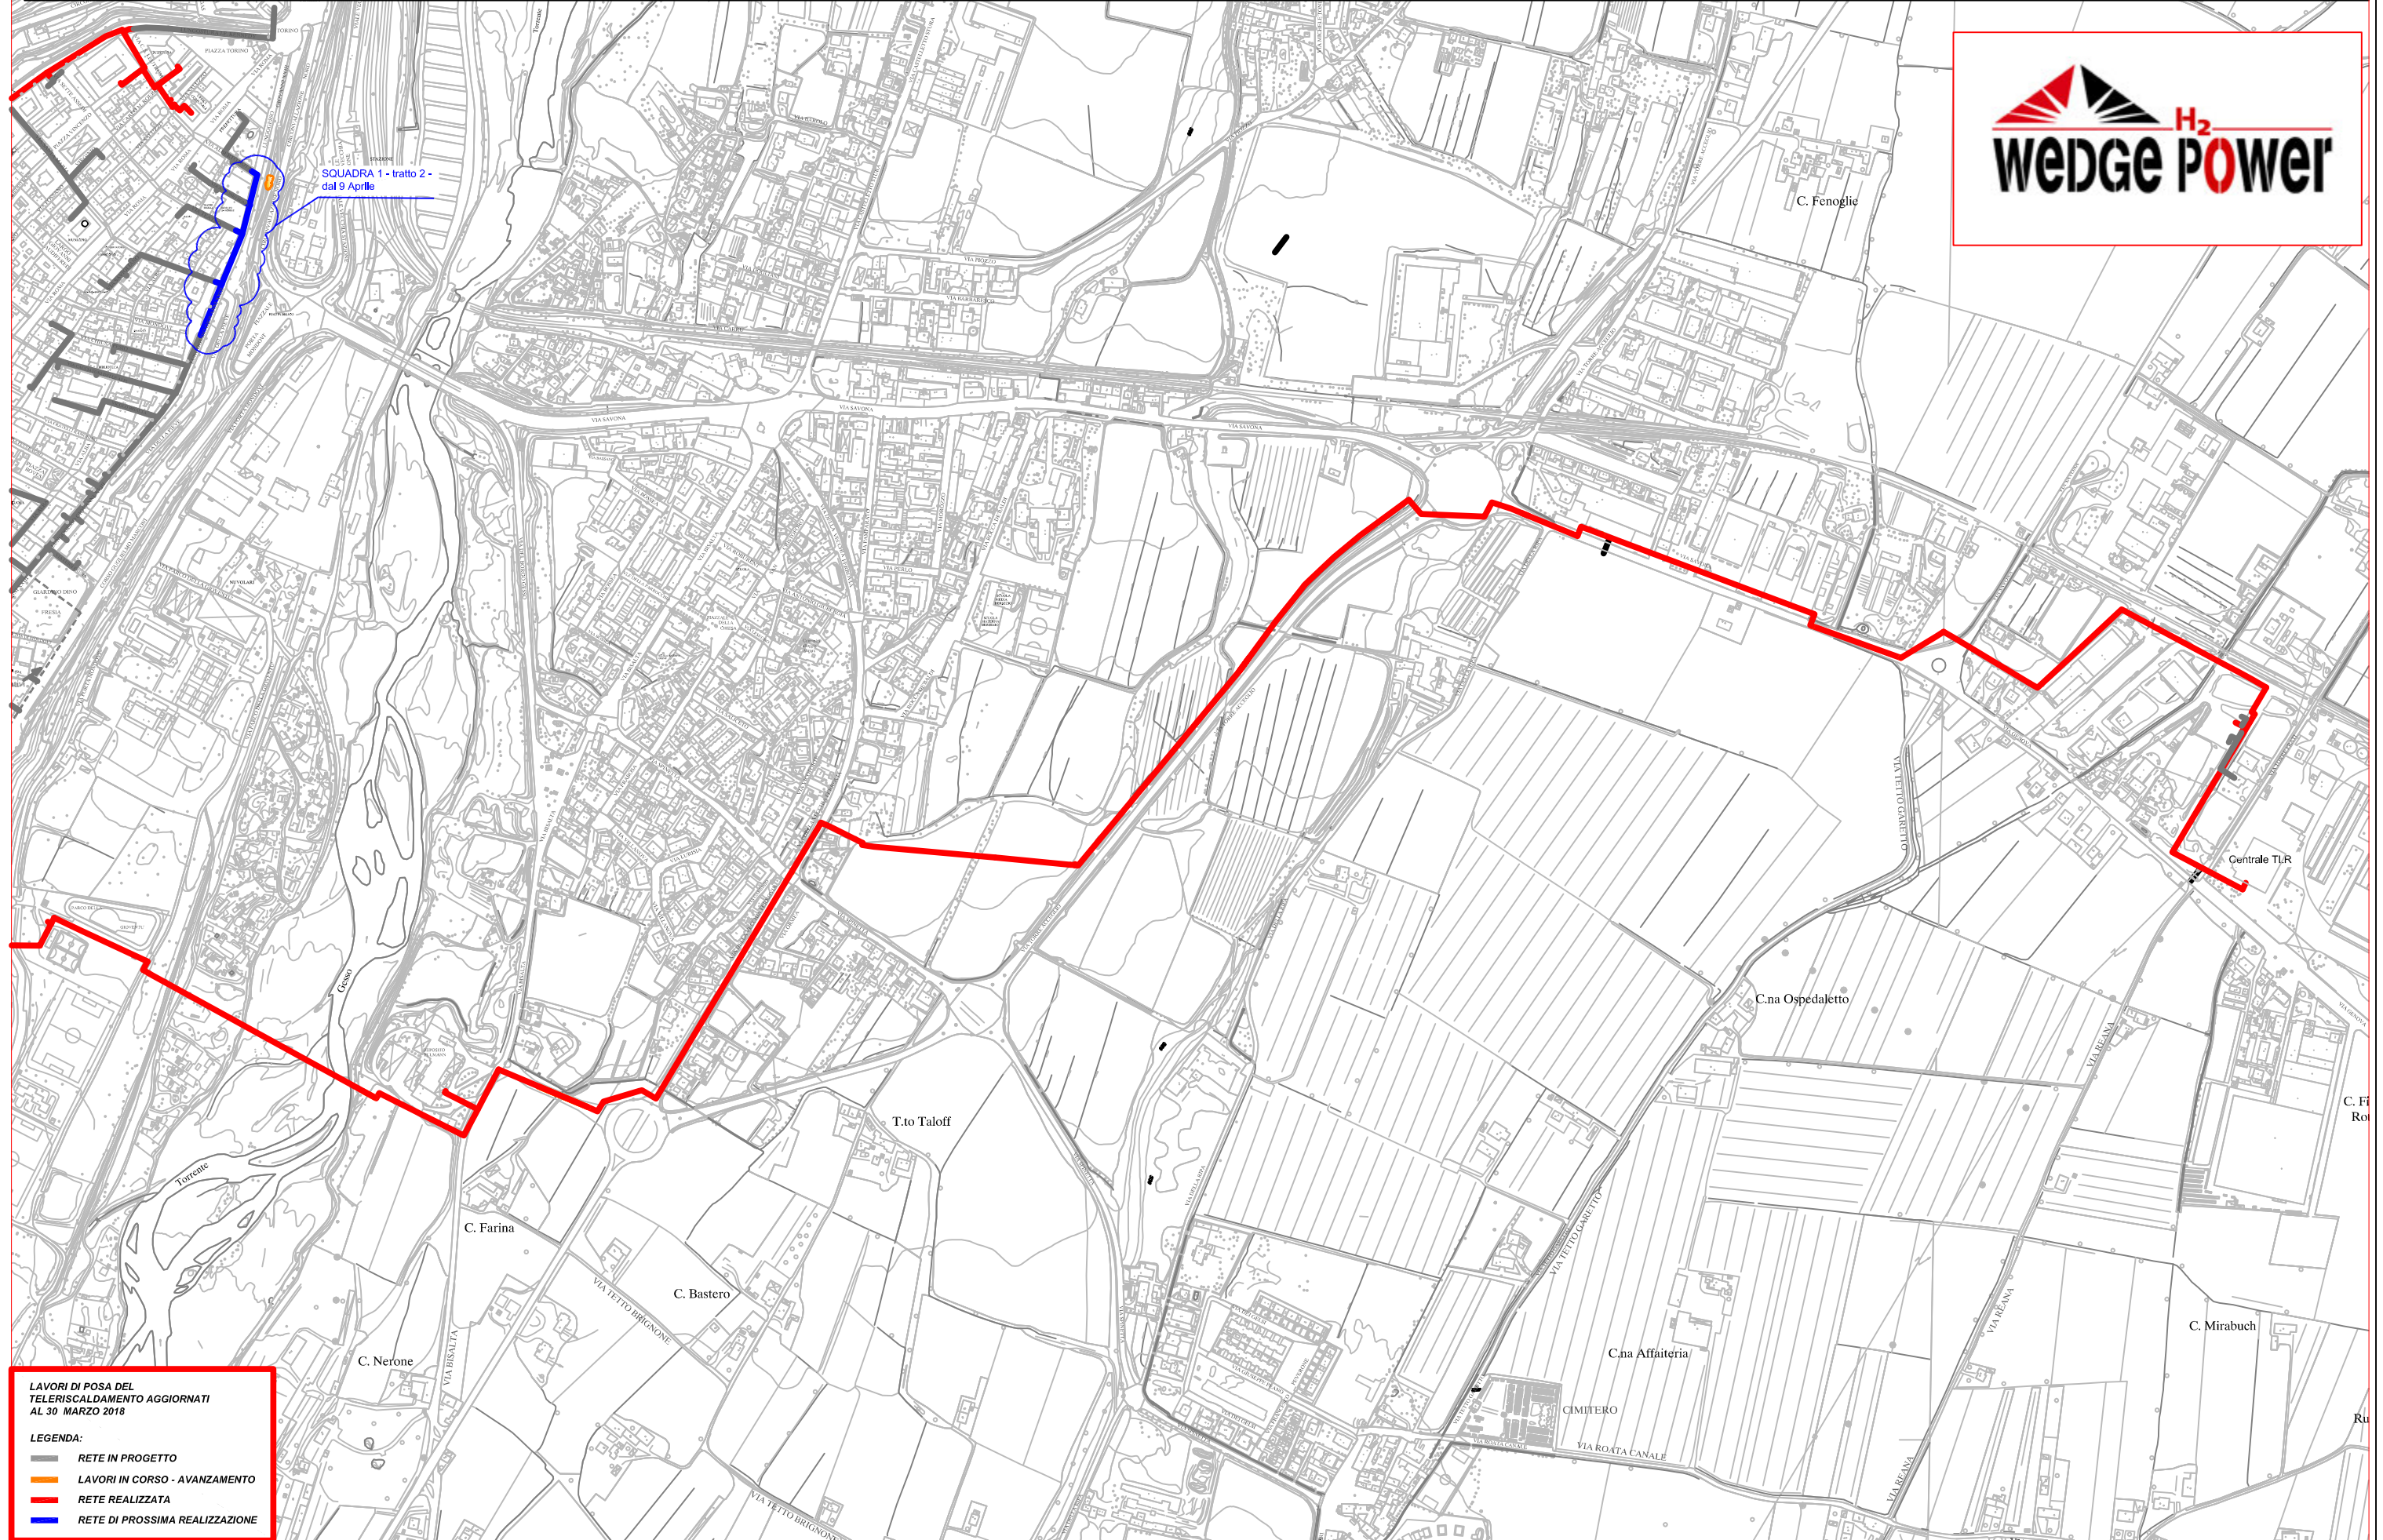

PLANIMETRIA RETE TLR - CITTA' DI CUNEO - DORSALE

LAVORI DI POSA DEL Teleriscaldamento AGGIORNATI AL 30 MARZO 2018

LEGENDA:

- RETE IN PROGETTO
- LAVORI IN CORSO - AVANZAMENTO
- RETE REALIZZATA
- RETE DI PROSSIMA REALIZZAZIONE