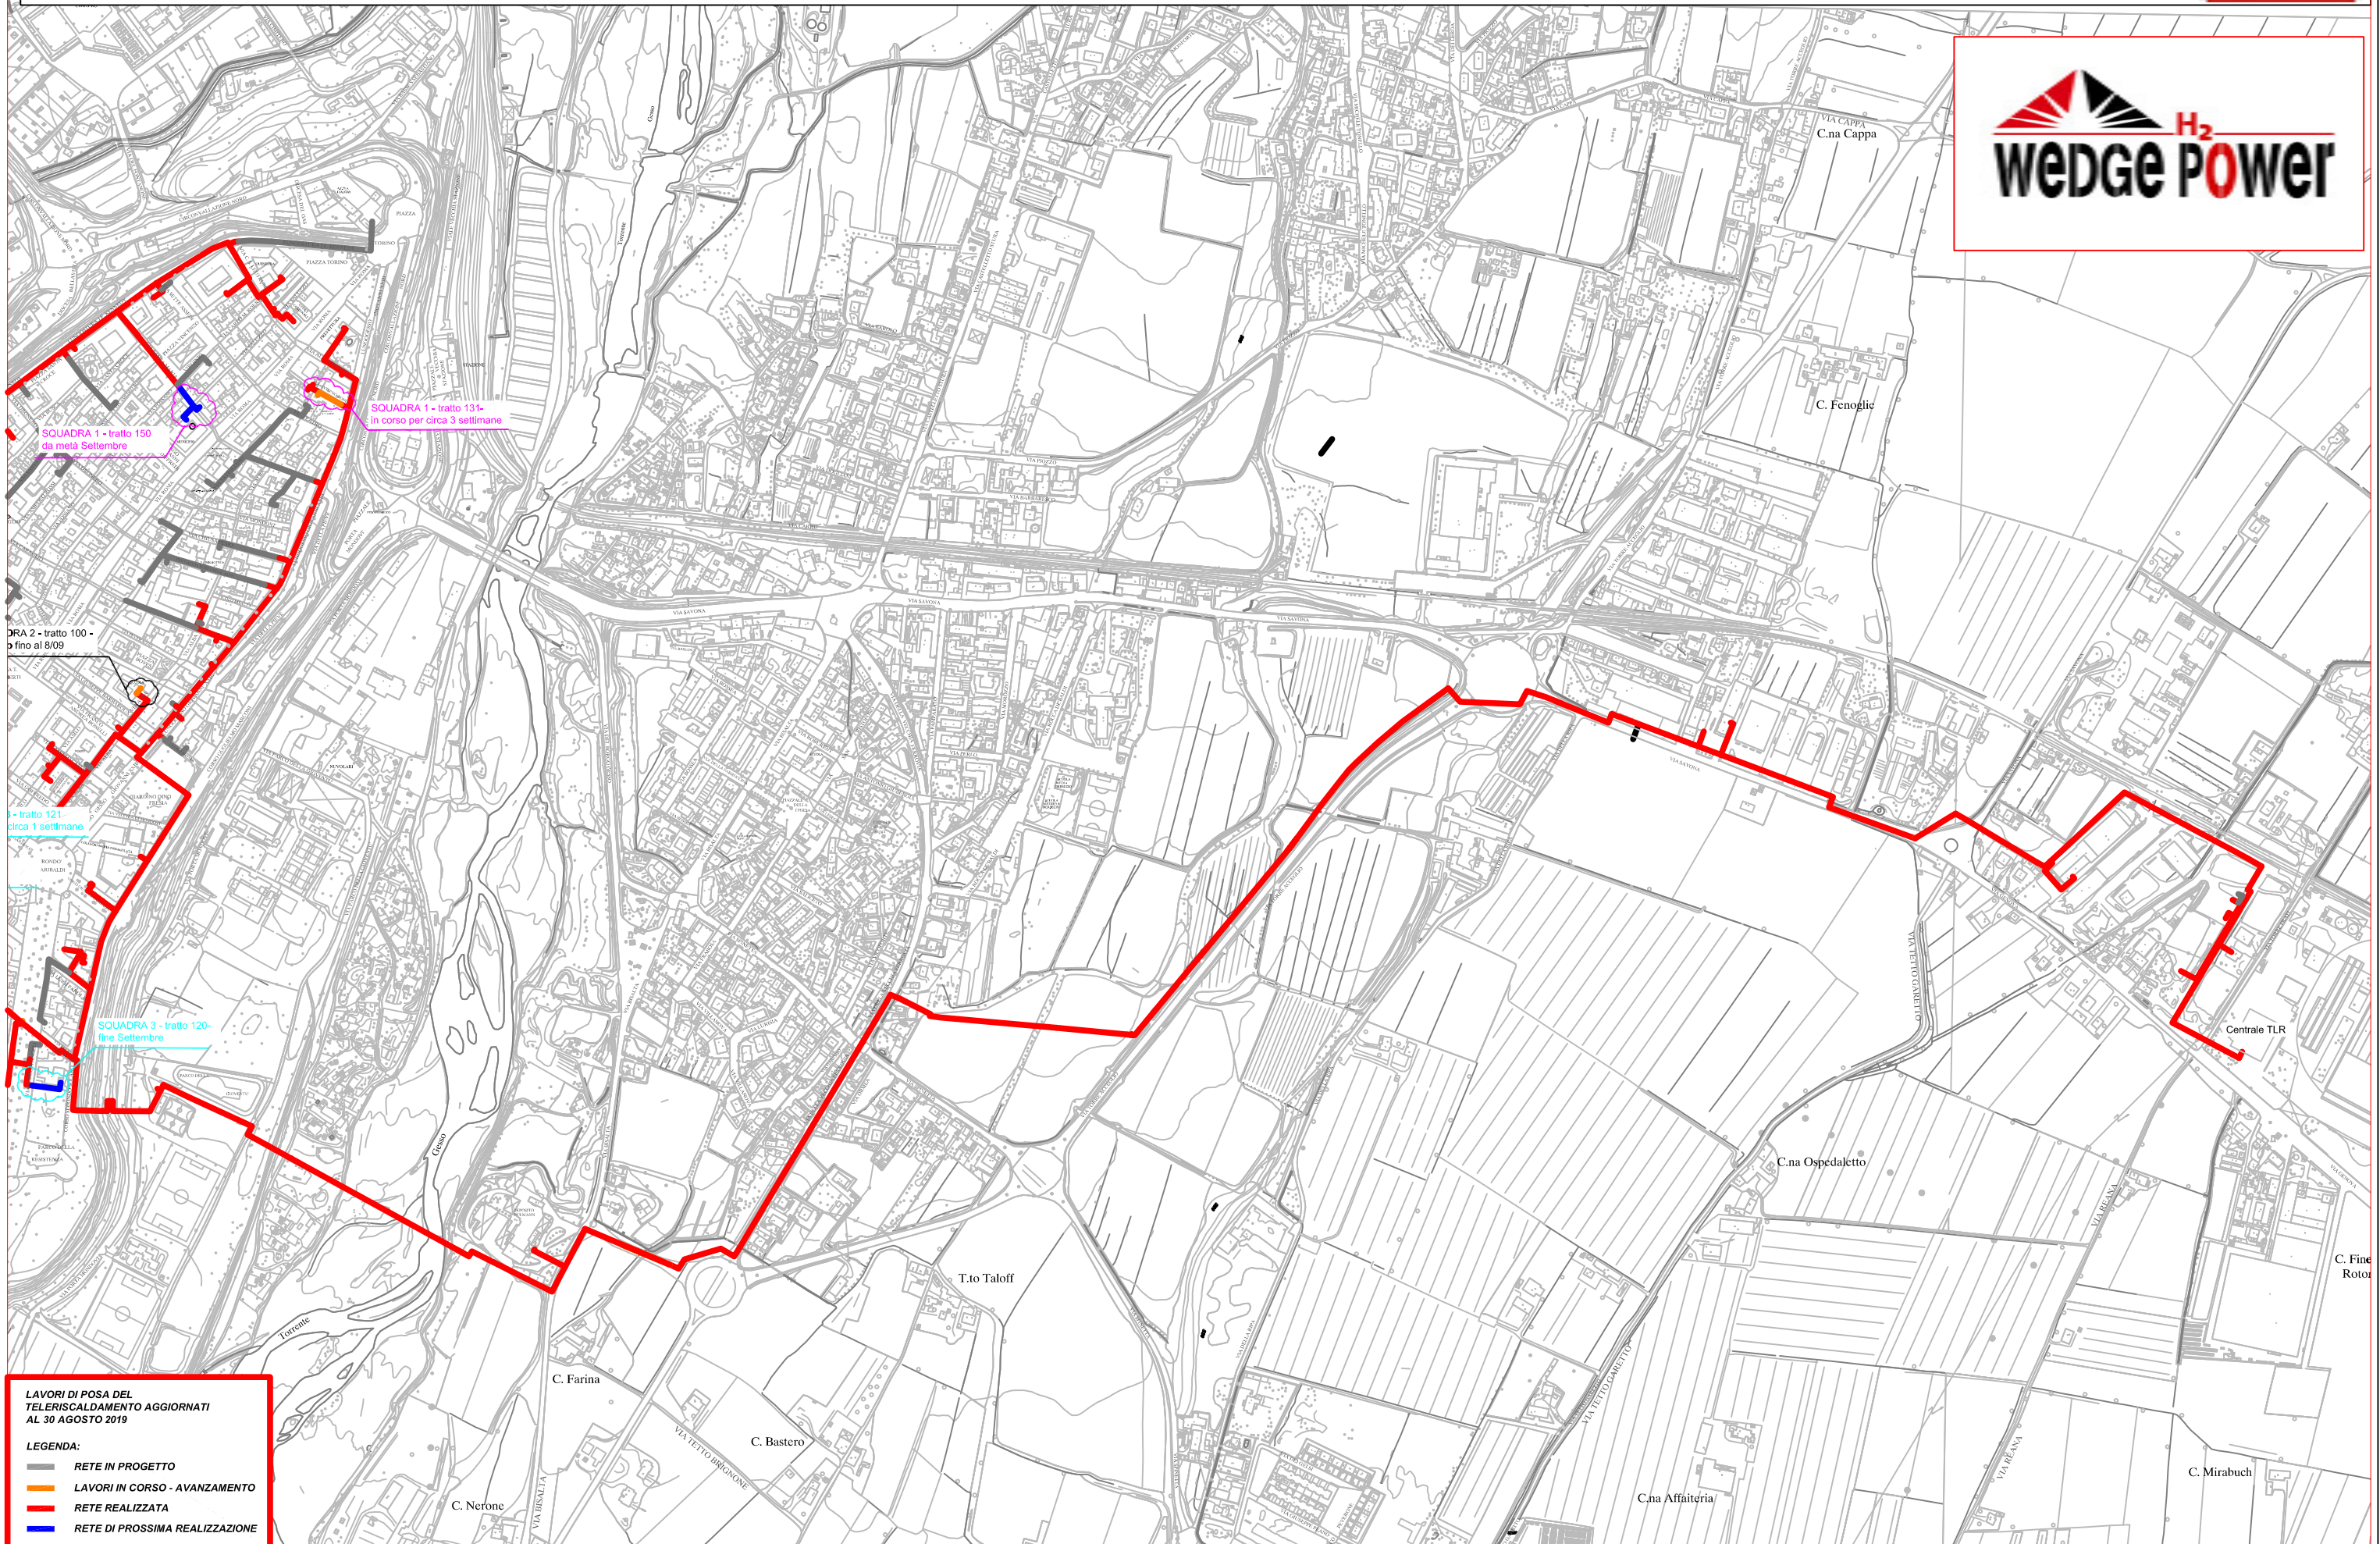

# PLANIMETRIA RETE TLR - CITTA' DI CUNEO - DORSALE

**LAVORI DI POSA DEL Teleriscaldamento AGGIORNATI AL 30 AGOSTO 2019**

**LEGENDA:**

- RETE IN PROGETTO
- LAVORI IN CORSO - AVANZAMENTO
- RETE REALIZZATA
- RETE DI PROSSIMA REALIZZAZIONE