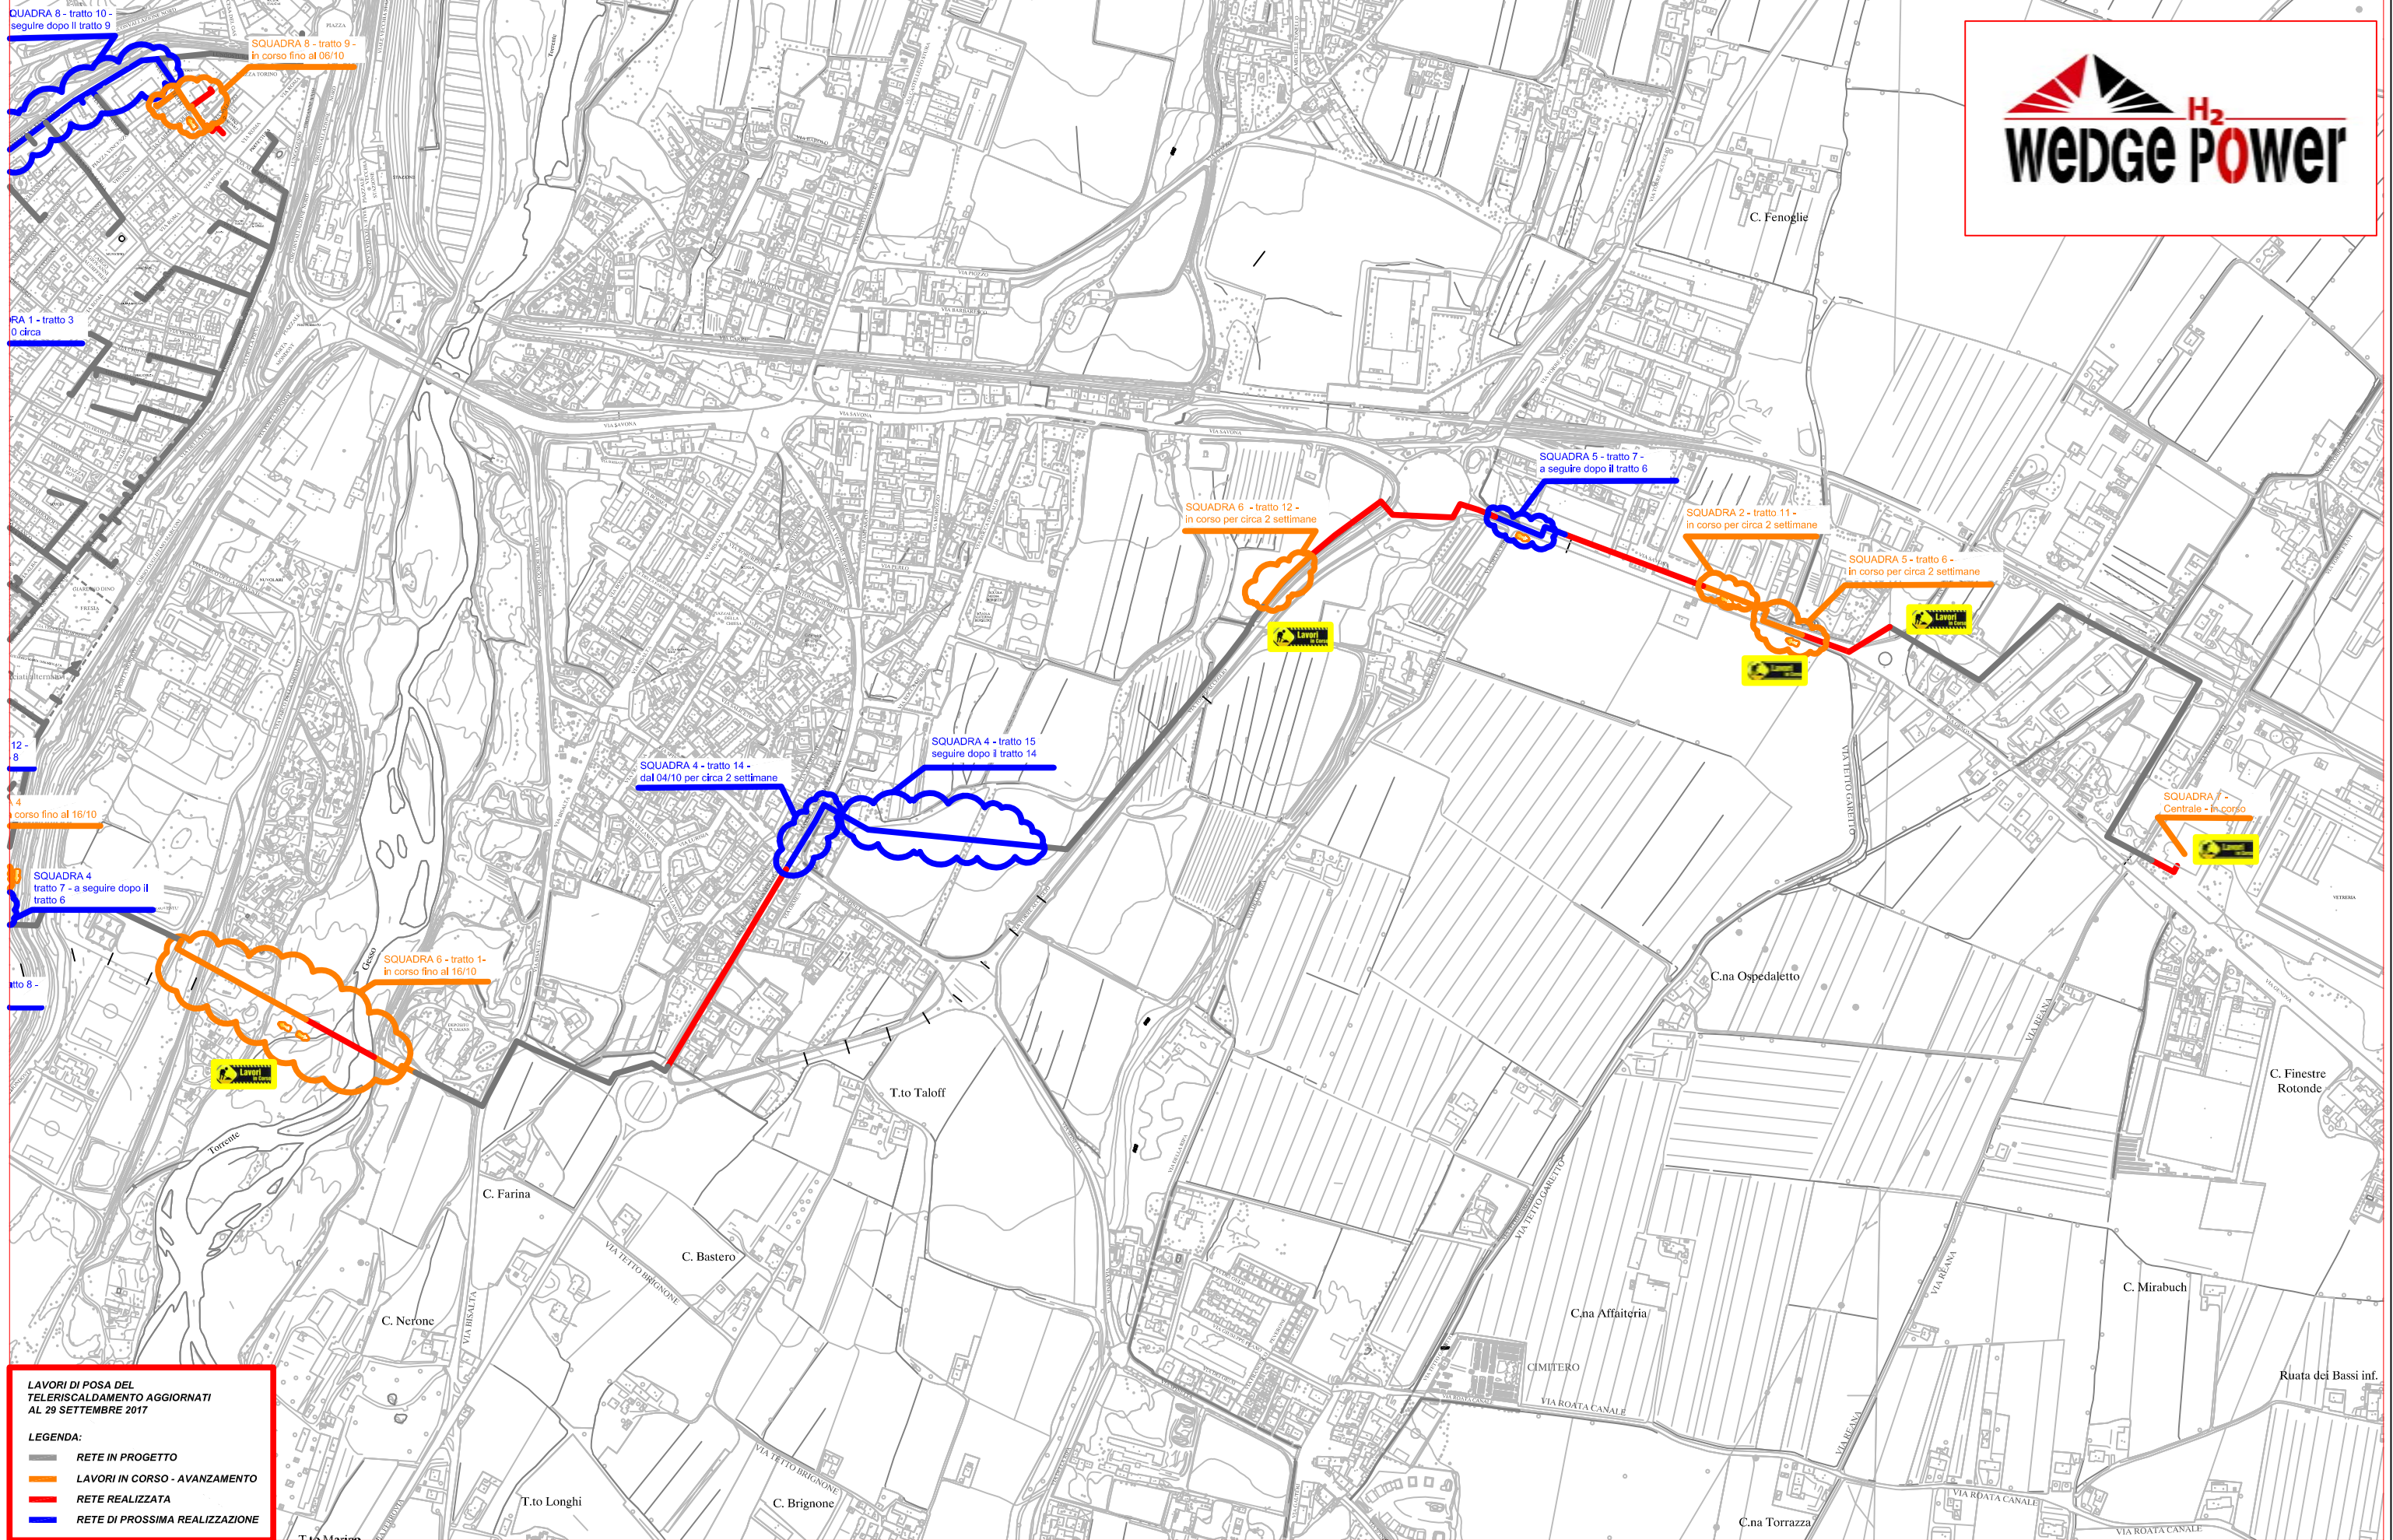

# PLANIMETRIA RETE TLR - CITTA' DI CUNEO - DORSALE

**LAVORI DI POSA DEL TELERISCALDAMENTO AGGIORNATI AL 29 SETTEMBRE 2017**

**LEGENDA:**

- RETE IN PROGETTO
- LAVORI IN CORSO - AVANZAMENTO
- RETE REALIZZATA
- RETE DI PROSSIMA REALIZZAZIONE