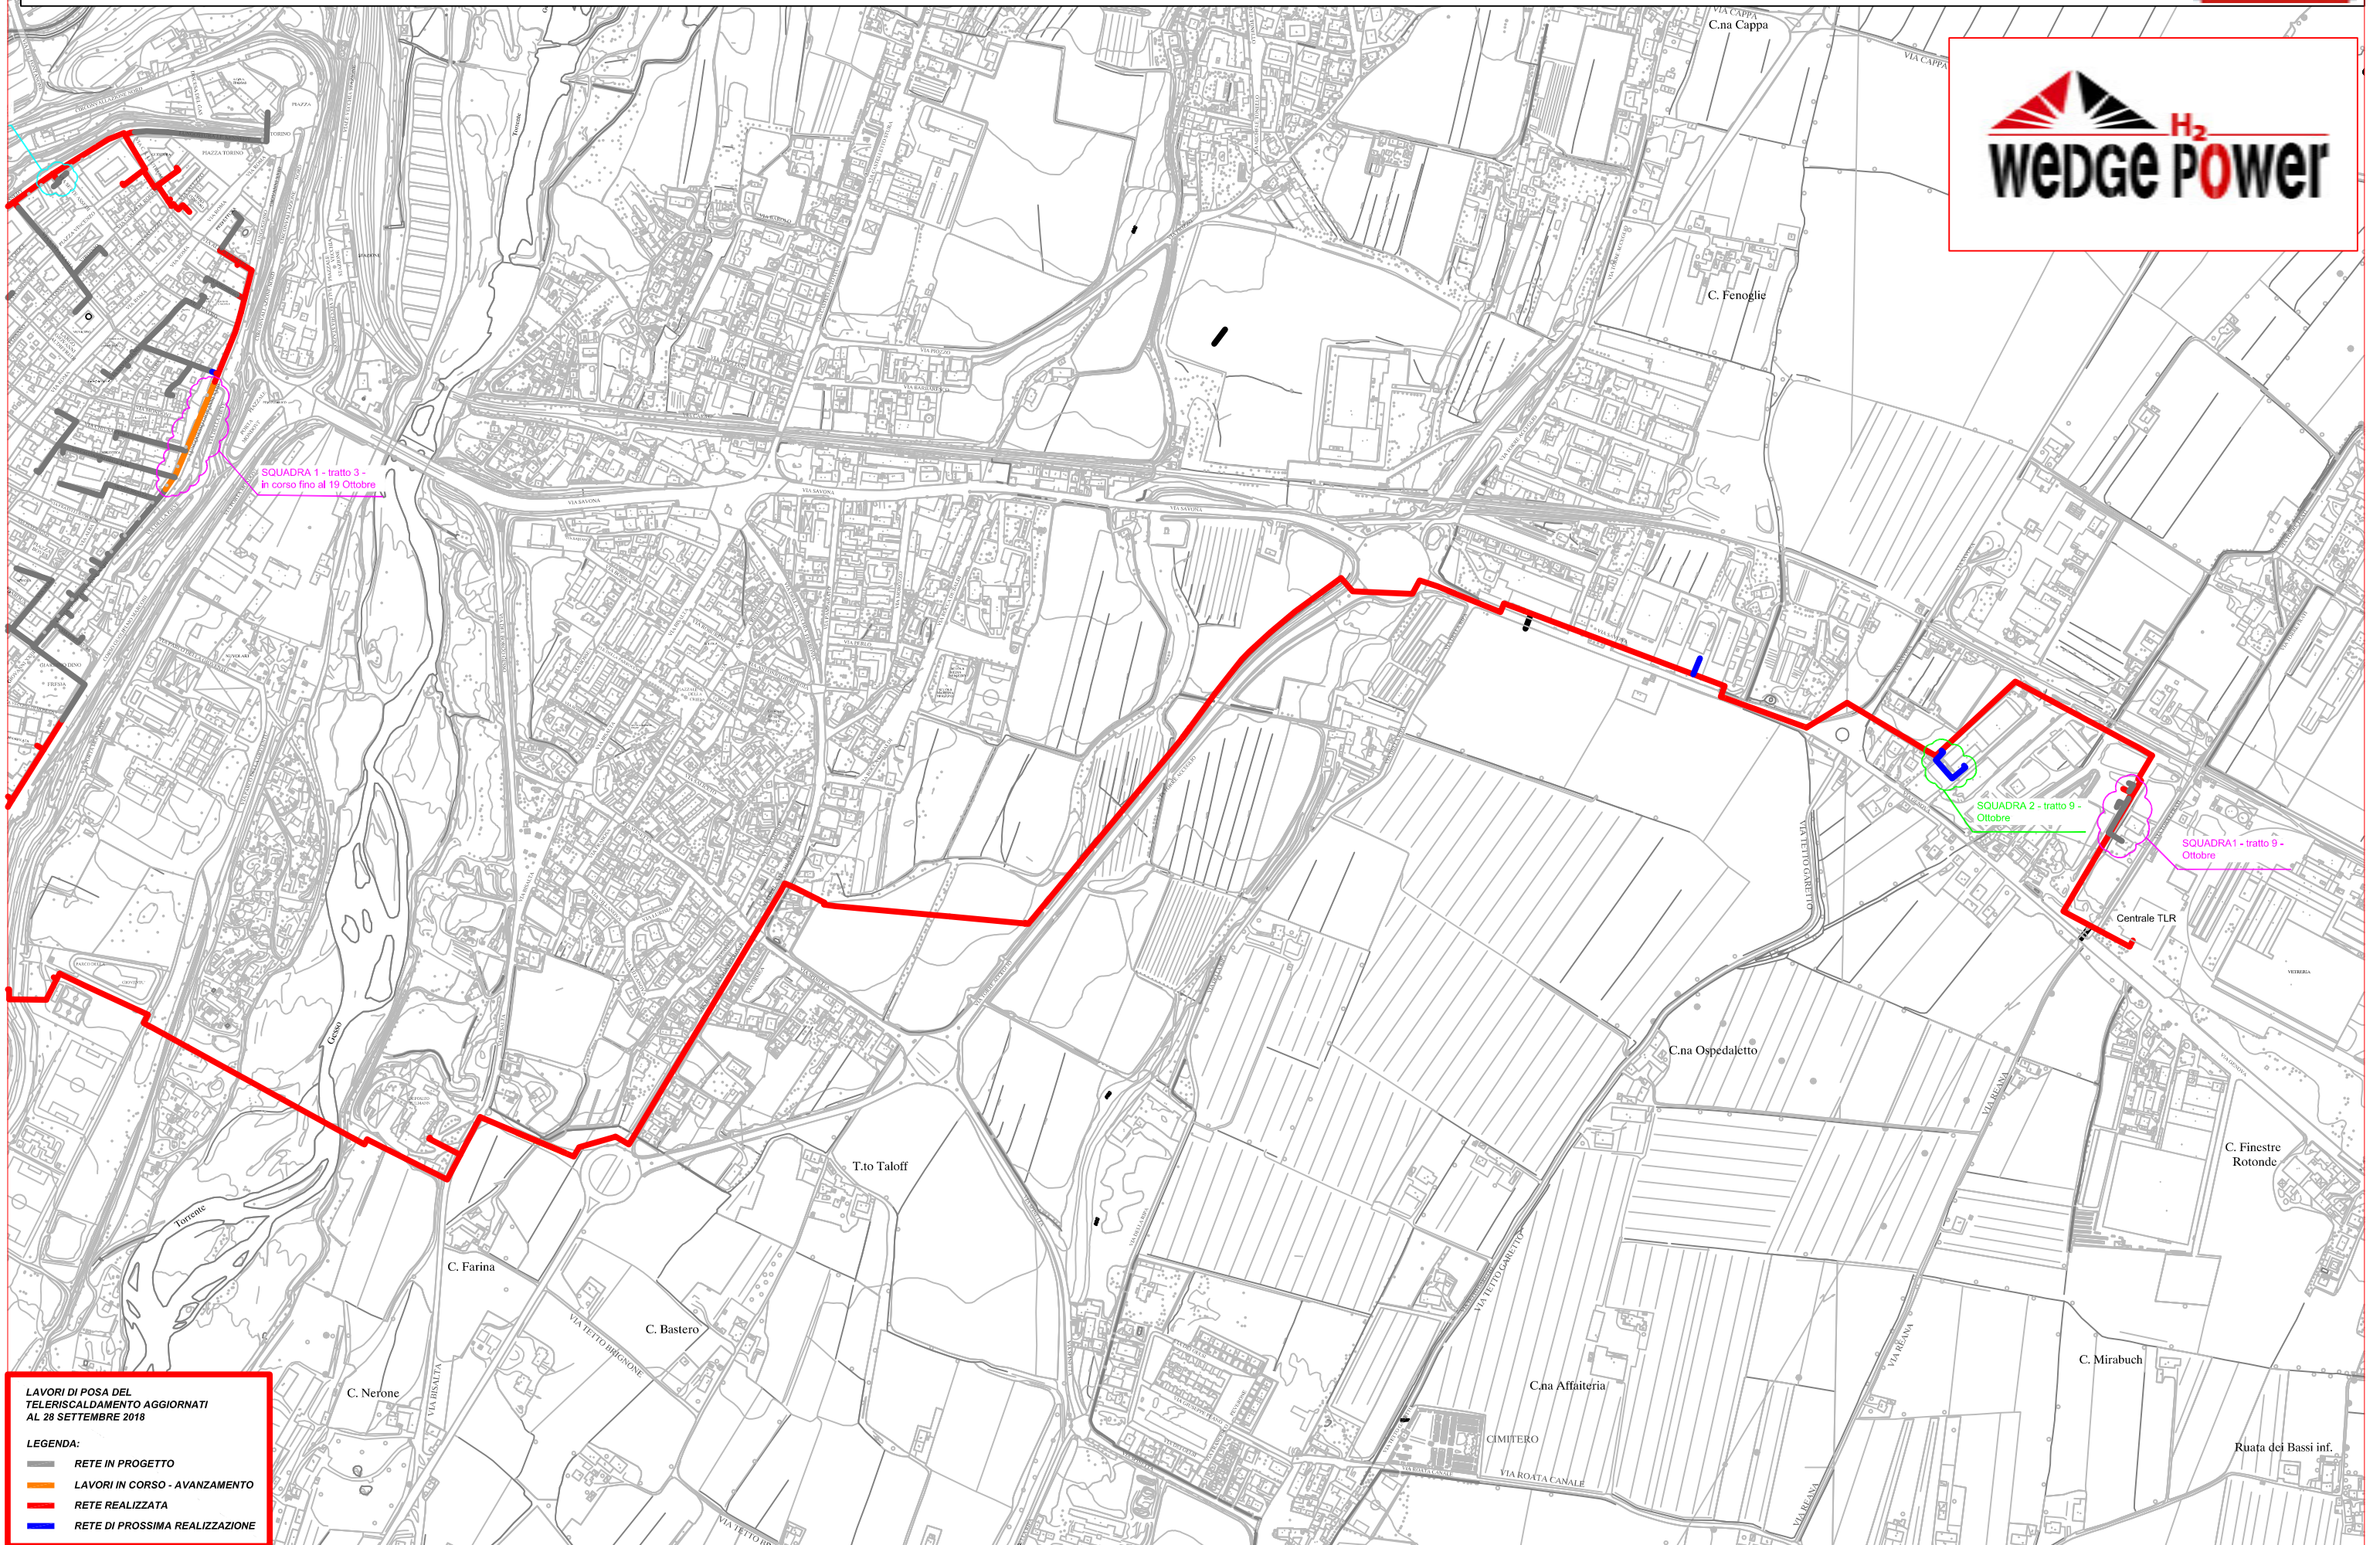

PLANIMETRIA RETE TLR - CITTA' DI CUNEO - DORSALE

SQUADRA 1 - tratto 3 -
in corso fino al 19 Ottobre

SQUADRA 2 - tratto 9 -
Ottobre

SQUADRA 1 - tratto 9 -
Ottobre

**LAVORI DI POSA DEL
Teleriscaldamento AGGIORNATI
AL 28 SETTEMBRE 2018**

LEGENDA:

- RETE IN PROGETTO
- LAVORI IN CORSO - AVANZAMENTO
- RETE REALIZZATA
- RETE DI PROSSIMA REALIZZAZIONE