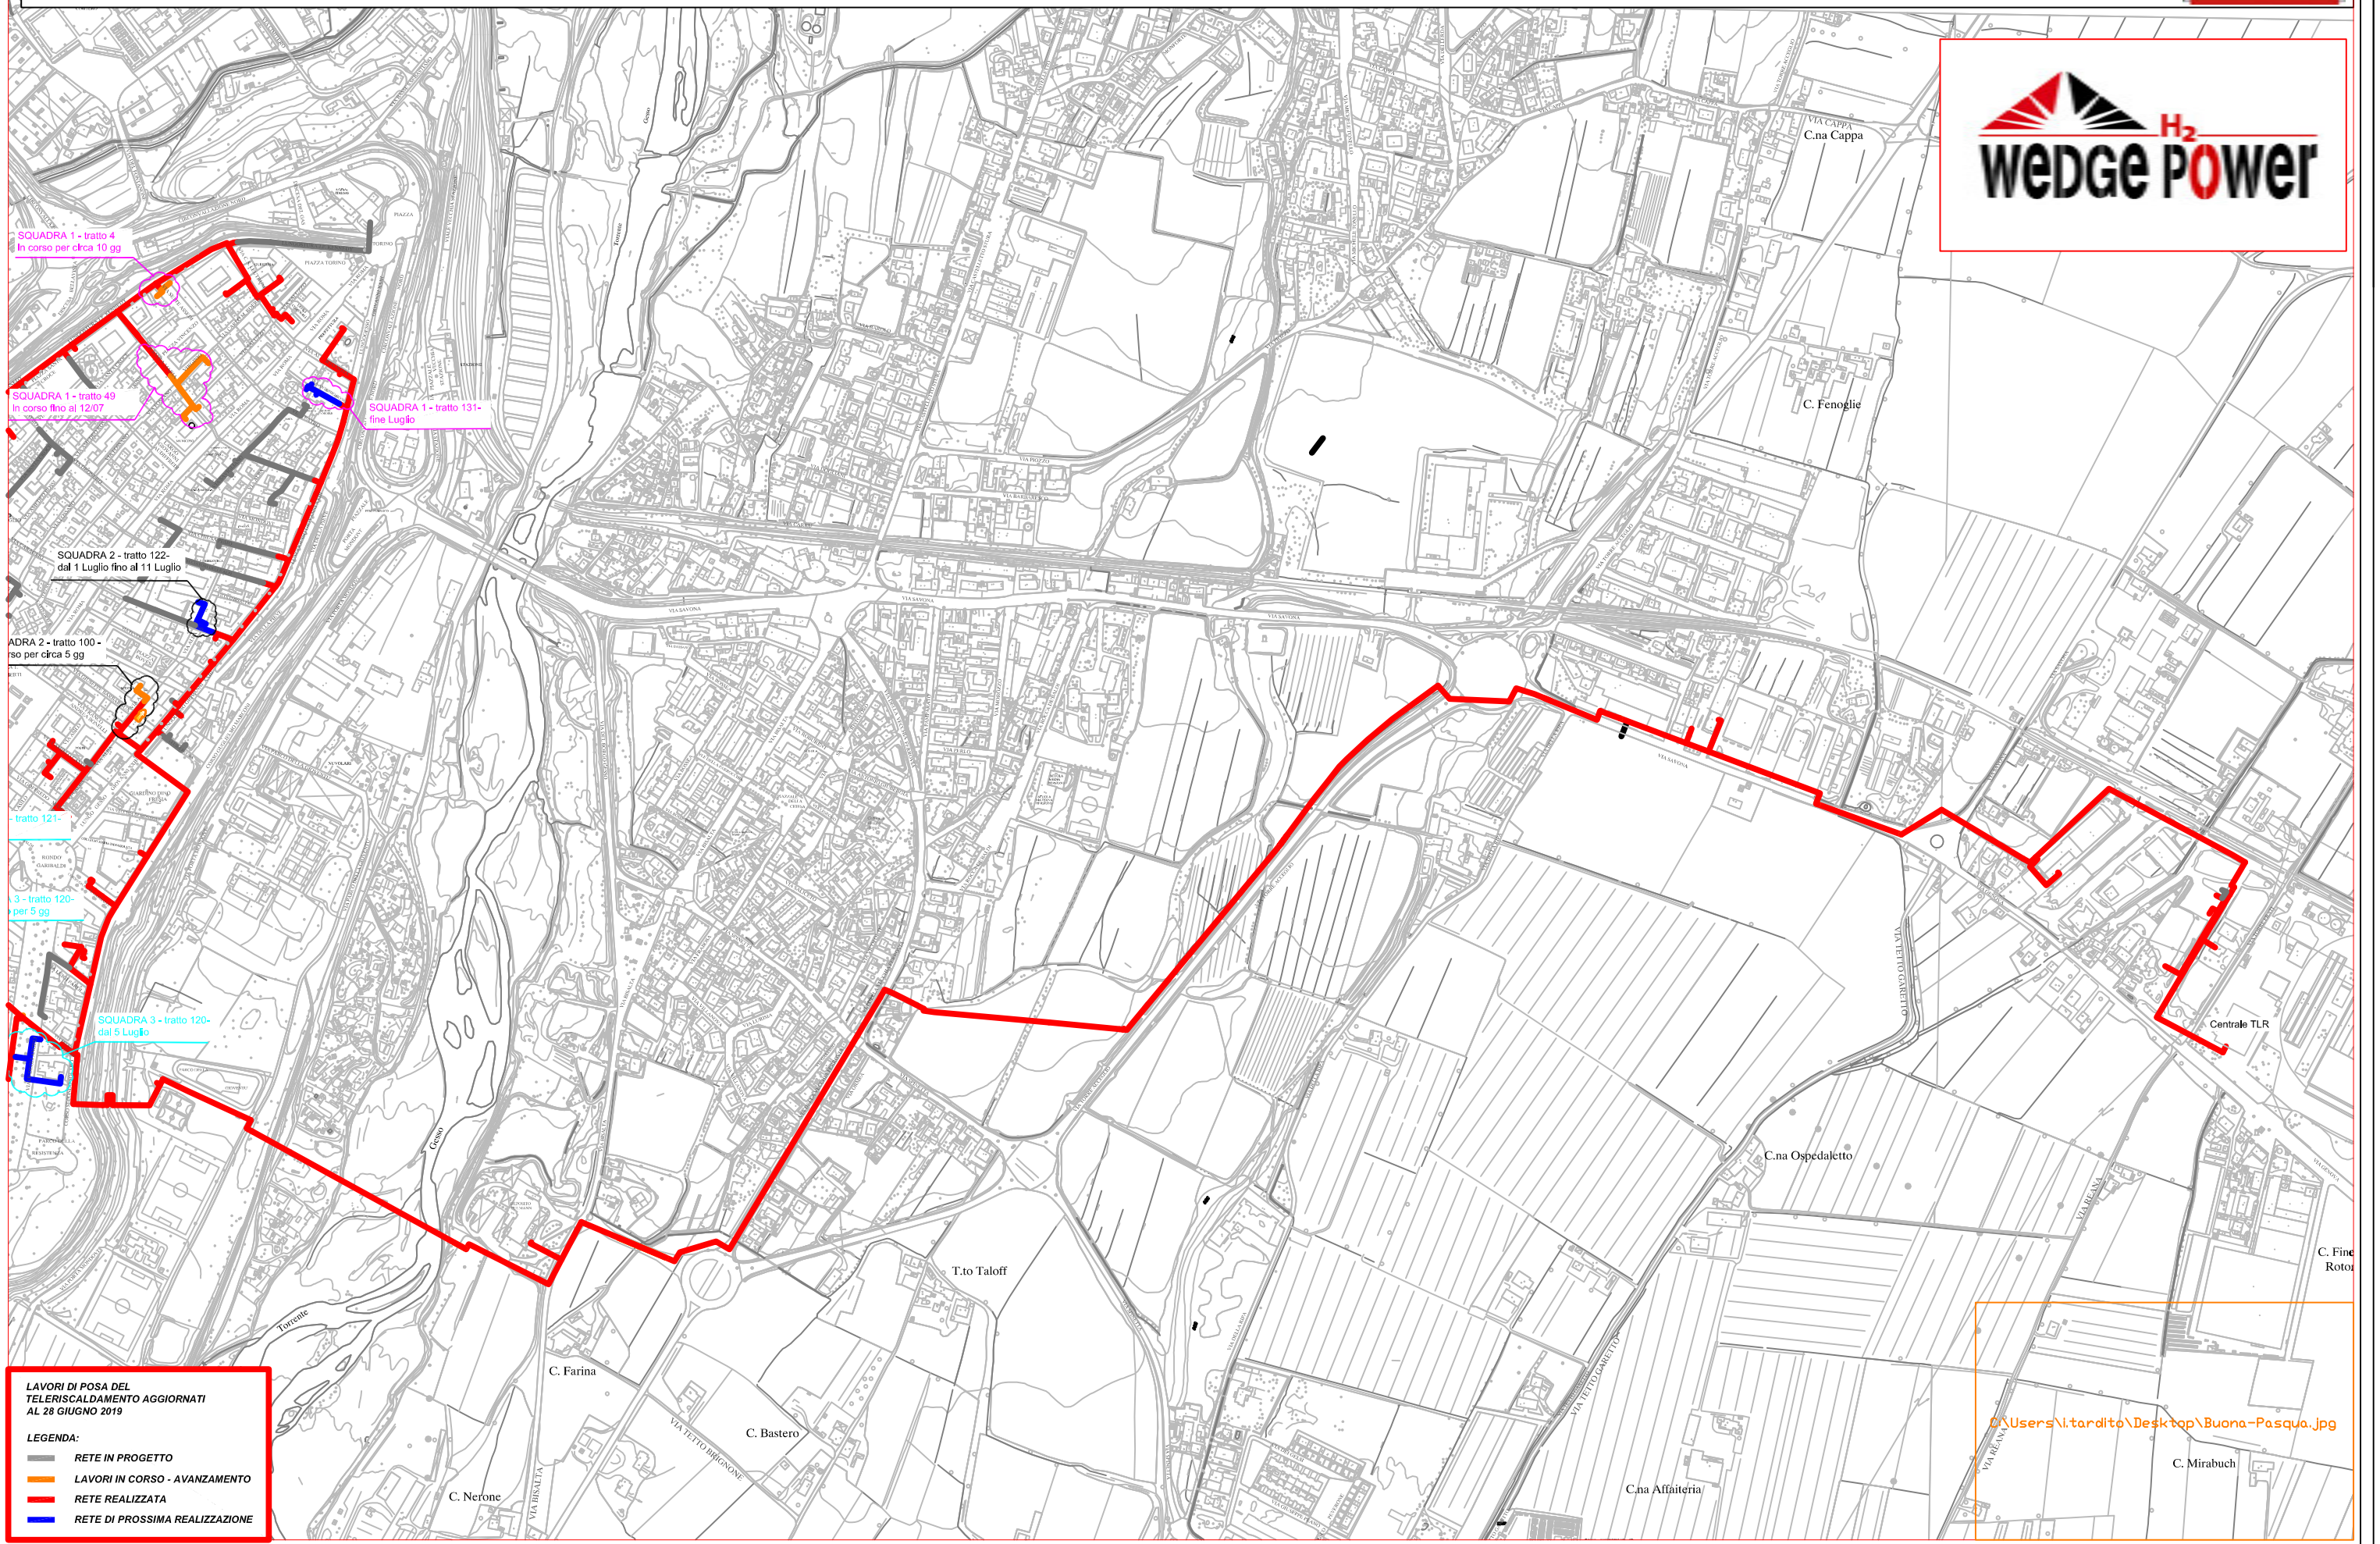

PLANIMETRIA RETE TLR - CITTA' DI CUNEO - DORSALE

SQUADRA 1 - tratto 4
In corso per circa 10 gg

SQUADRA 1 - tratto 49
In corso fino al 12/07

SQUADRA 1 - tratto 131-
fine Luglio

SQUADRA 2 - tratto 122-
dal 1 Luglio fino al 11 Luglio

SQUADRA 2 - tratto 100-
in corso per circa 5 gg

SQUADRA 3 - tratto 120-
per 5 gg

SQUADRA 3 - tratto 120-
dal 5 Luglio

LAVORI DI POSA DEL
TELERISCALDAMENTO AGGIORNATI
AL 28 GIUGNO 2019

LEGENDA:

- RETE IN PROGETTO
- LAVORI IN CORSO - AVANZAMENTO
- RETE REALIZZATA
- RETE DI PROSSIMA REALIZZAZIONE