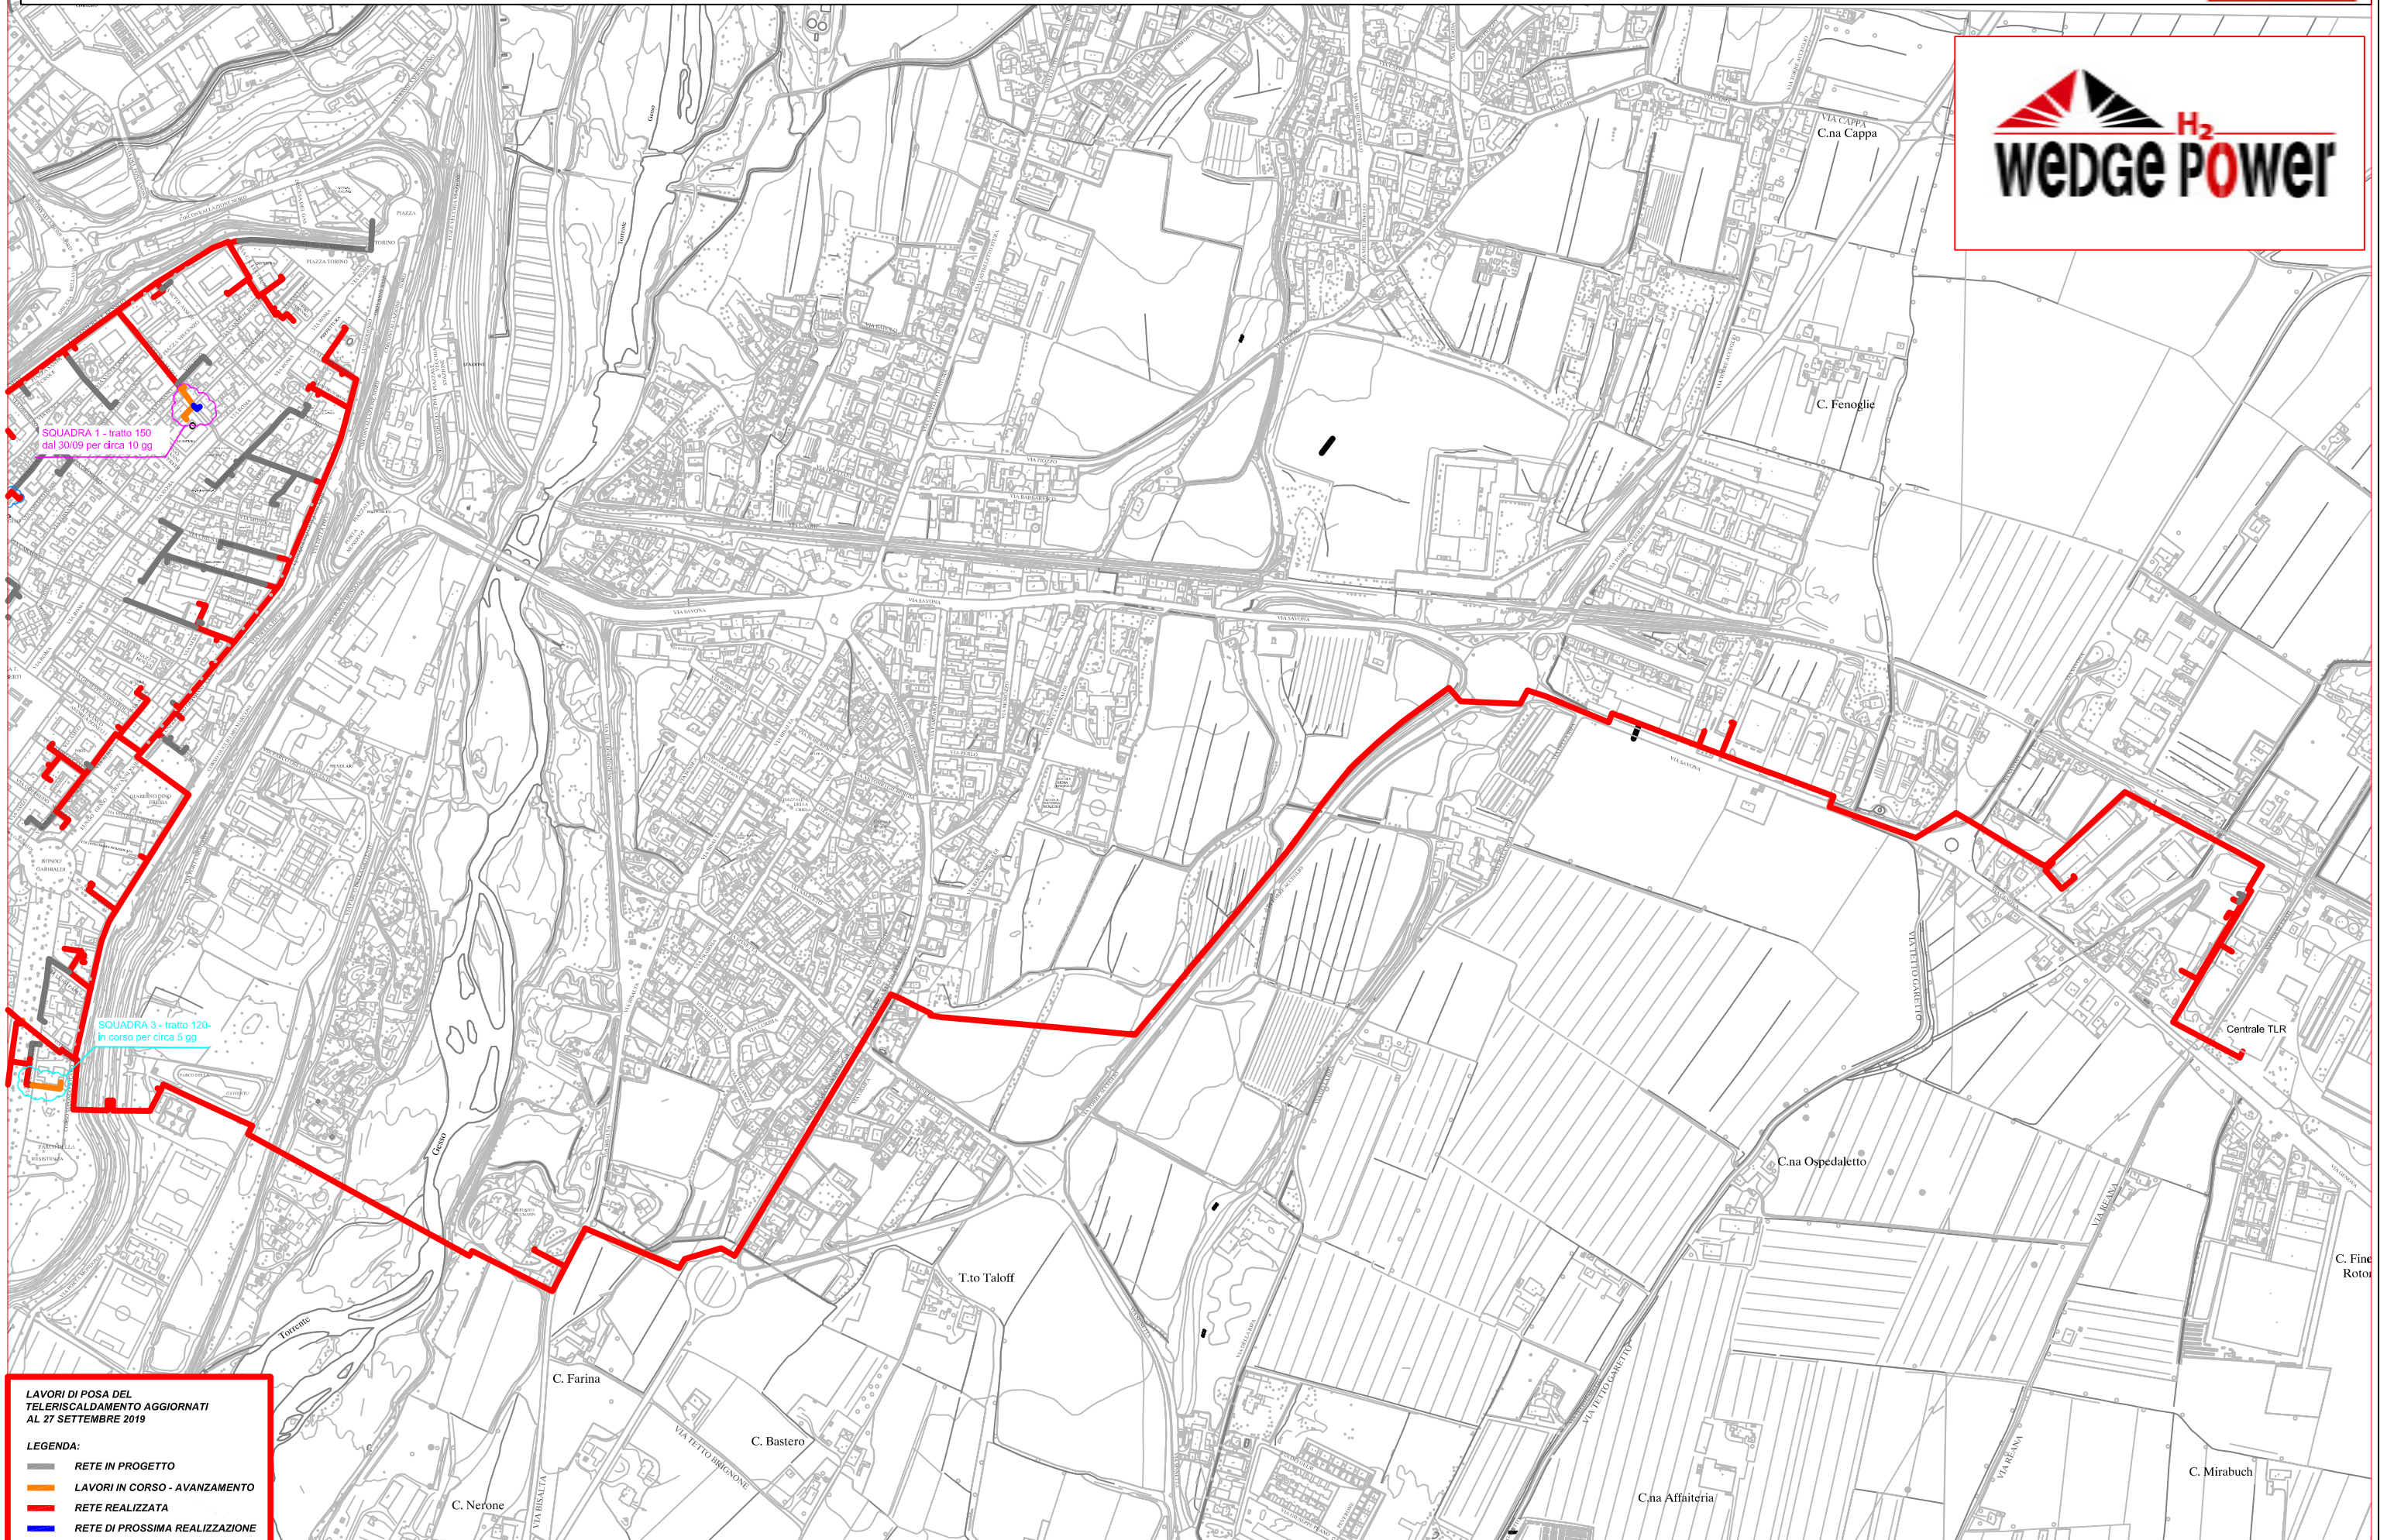

# PLANIMETRIA RETE TLR - CITTA' DI CUNEO - DORSALE

LAVORI DI POSA DEL  
Teleriscaldamento AGGIORNATI  
AL 27 SETTEMBRE 2019

LEGGENDA:

- RETE IN PROGETTO
- LAVORI IN CORSO - AVANZAMENTO
- RETE REALIZZATA
- RETE DI PROSSIMA REALIZZAZIONE

SQUADRA 1 - tratto 150  
dal 30/09 per circa 10 gg

SQUADRA 3 - tratto 120  
in corso per circa 5 gg