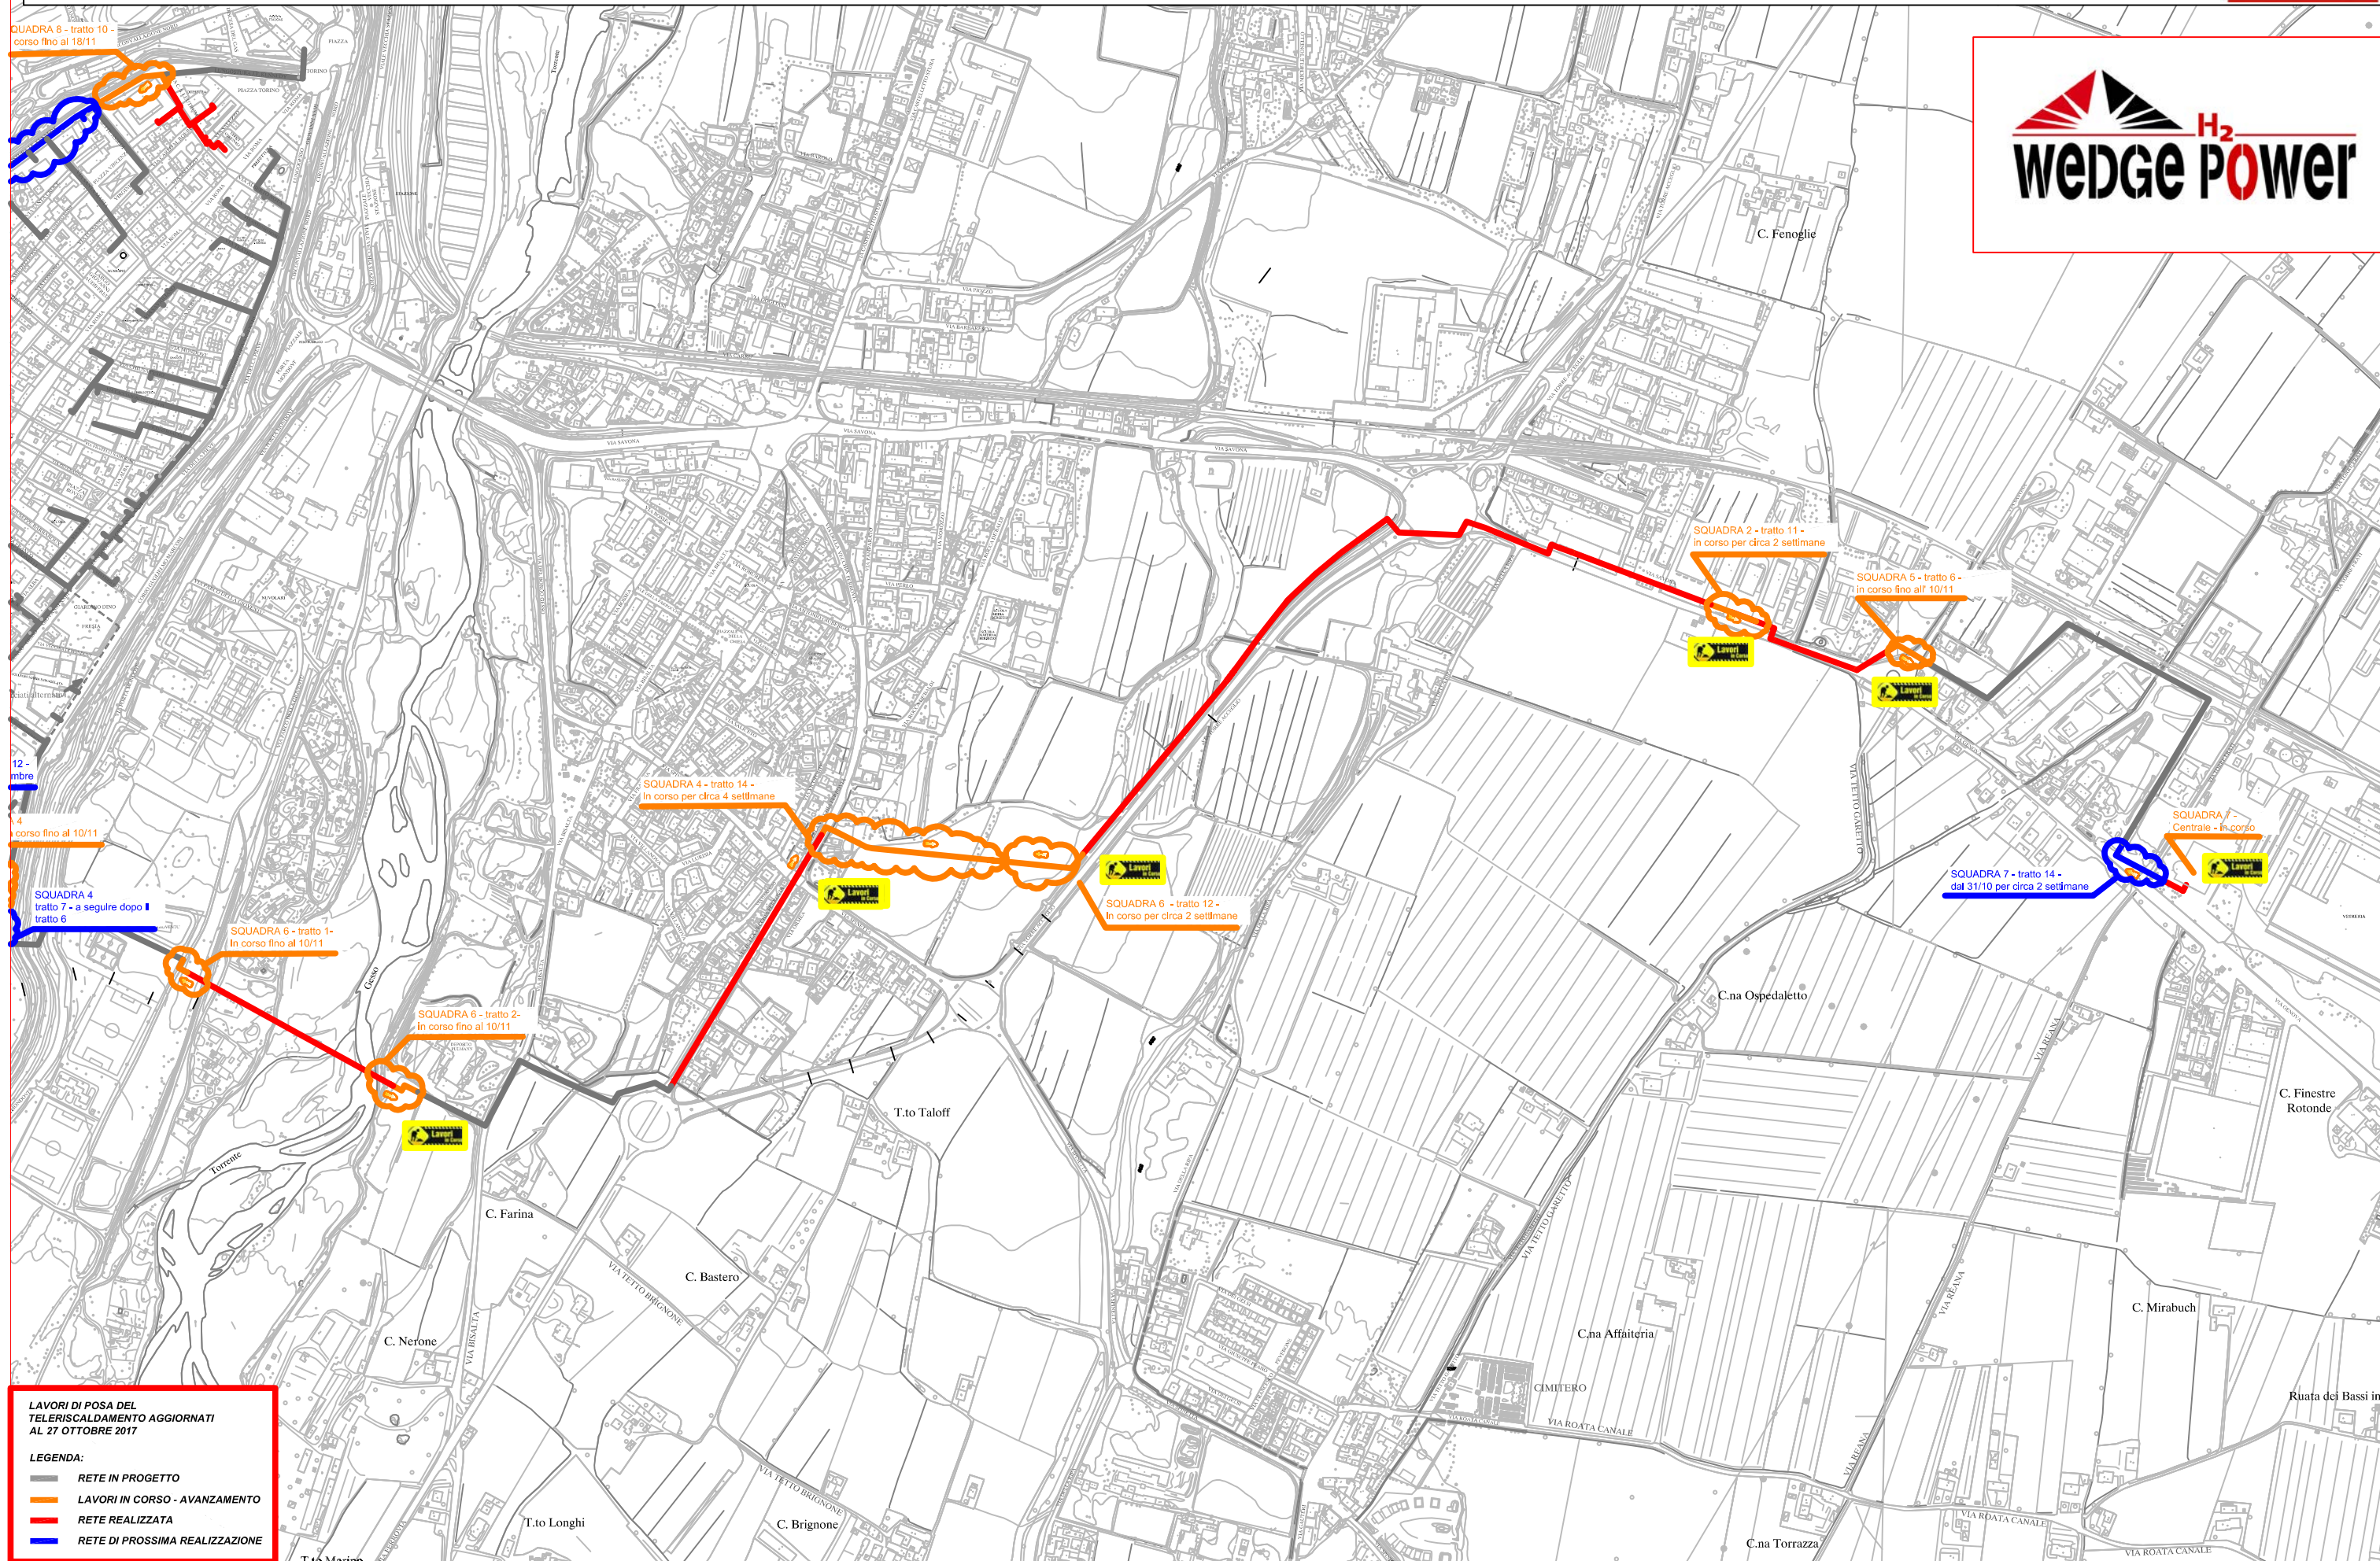

PLANIMETRIA RETE TLR - CITTA' DI CUNEO - DORSALE

LAVORI DI POSA DEL TELERISCALDAMENTO AGGIORNATI AL 27 OTTOBRE 2017

LEGENDA:

- RETE IN PROGETTO
- LAVORI IN CORSO - AVANZAMENTO
- RETE REALIZZATA
- RETE DI PROSSIMA REALIZZAZIONE