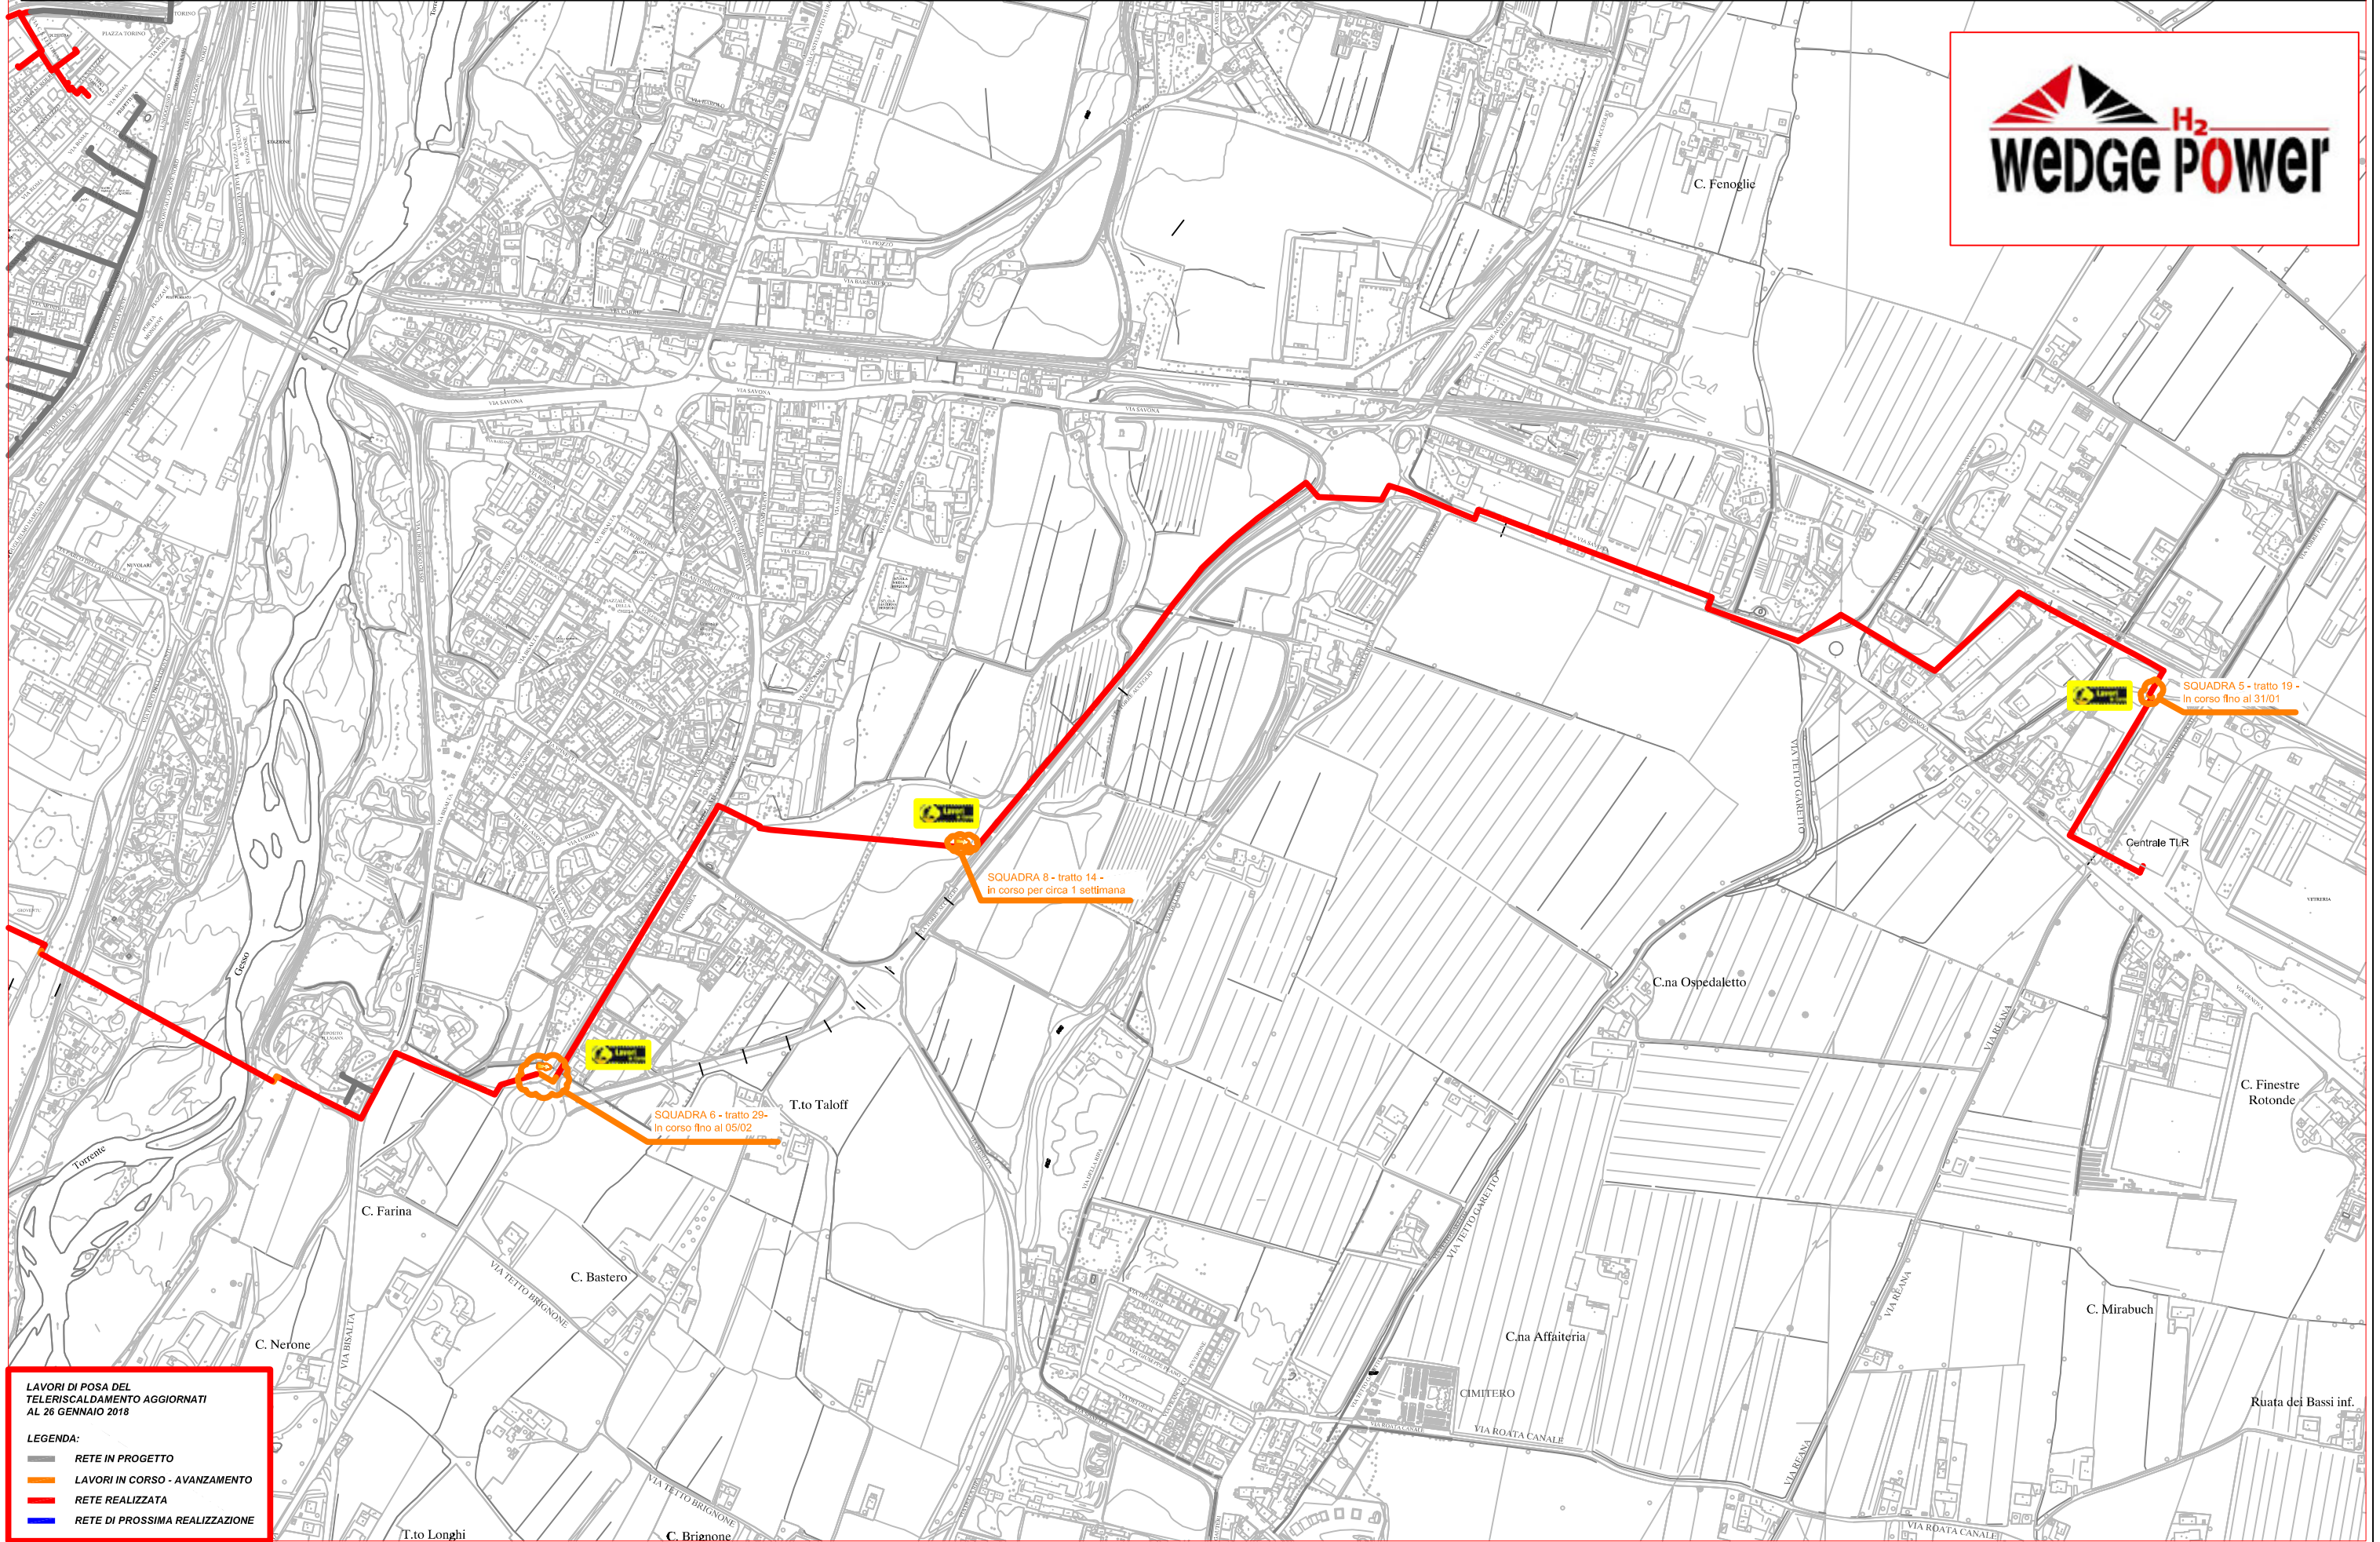

PLANIMETRIA RETE TLR - CITTA' DI CUNEO - DORSALE

LAVORI DI POSA DEL Teleriscaldamento AGGIORNATI AL 26 GENNAIO 2018

LEGENDA:

- RETE IN PROGETTO
- LAVORI IN CORSO - AVANZAMENTO
- RETE REALIZZATA
- RETE DI PROSSIMA REALIZZAZIONE