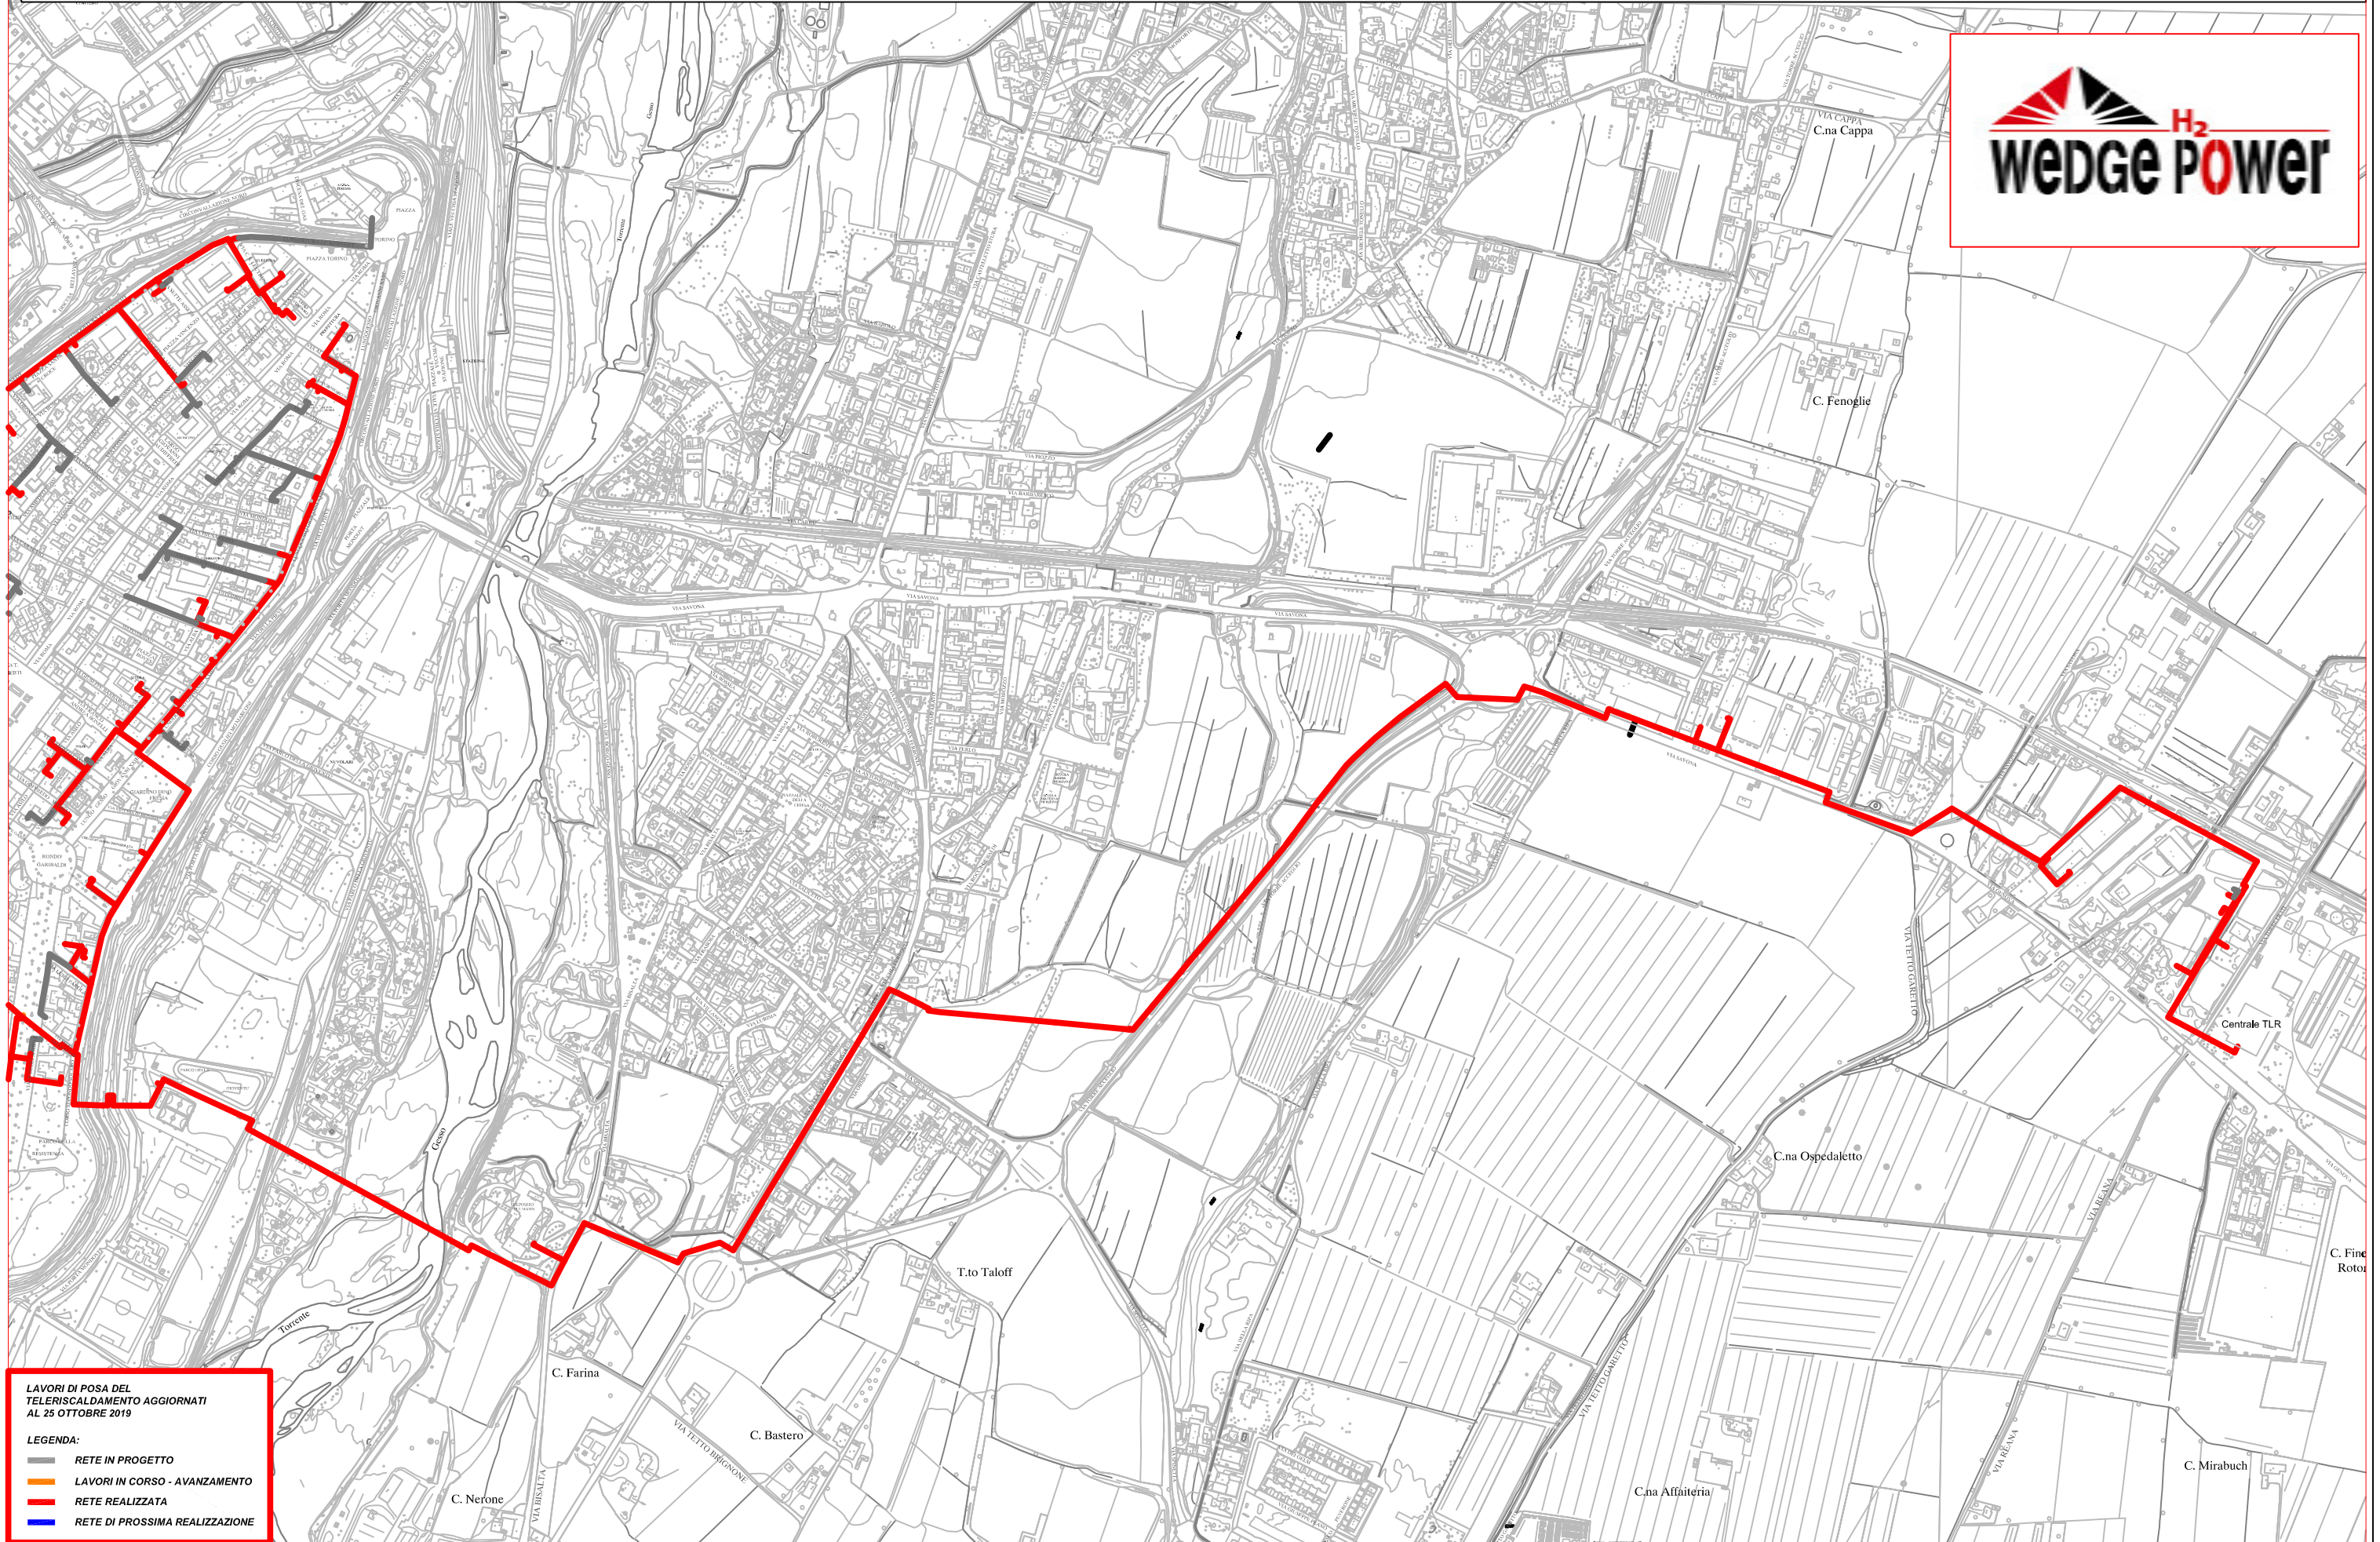

PLANIMETRIA RETE TLR - CITTA' DI CUNEO - DORSALE

LAVORI DI POSA DEL TELERISCALDAMENTO AGGIORNATI AL 25 OTTOBRE 2019

LEGENDA:

- RETE IN PROGETTO
- LAVORI IN CORSO - AVANZAMENTO
- RETE REALIZZATA
- RETE DI PROSSIMA REALIZZAZIONE