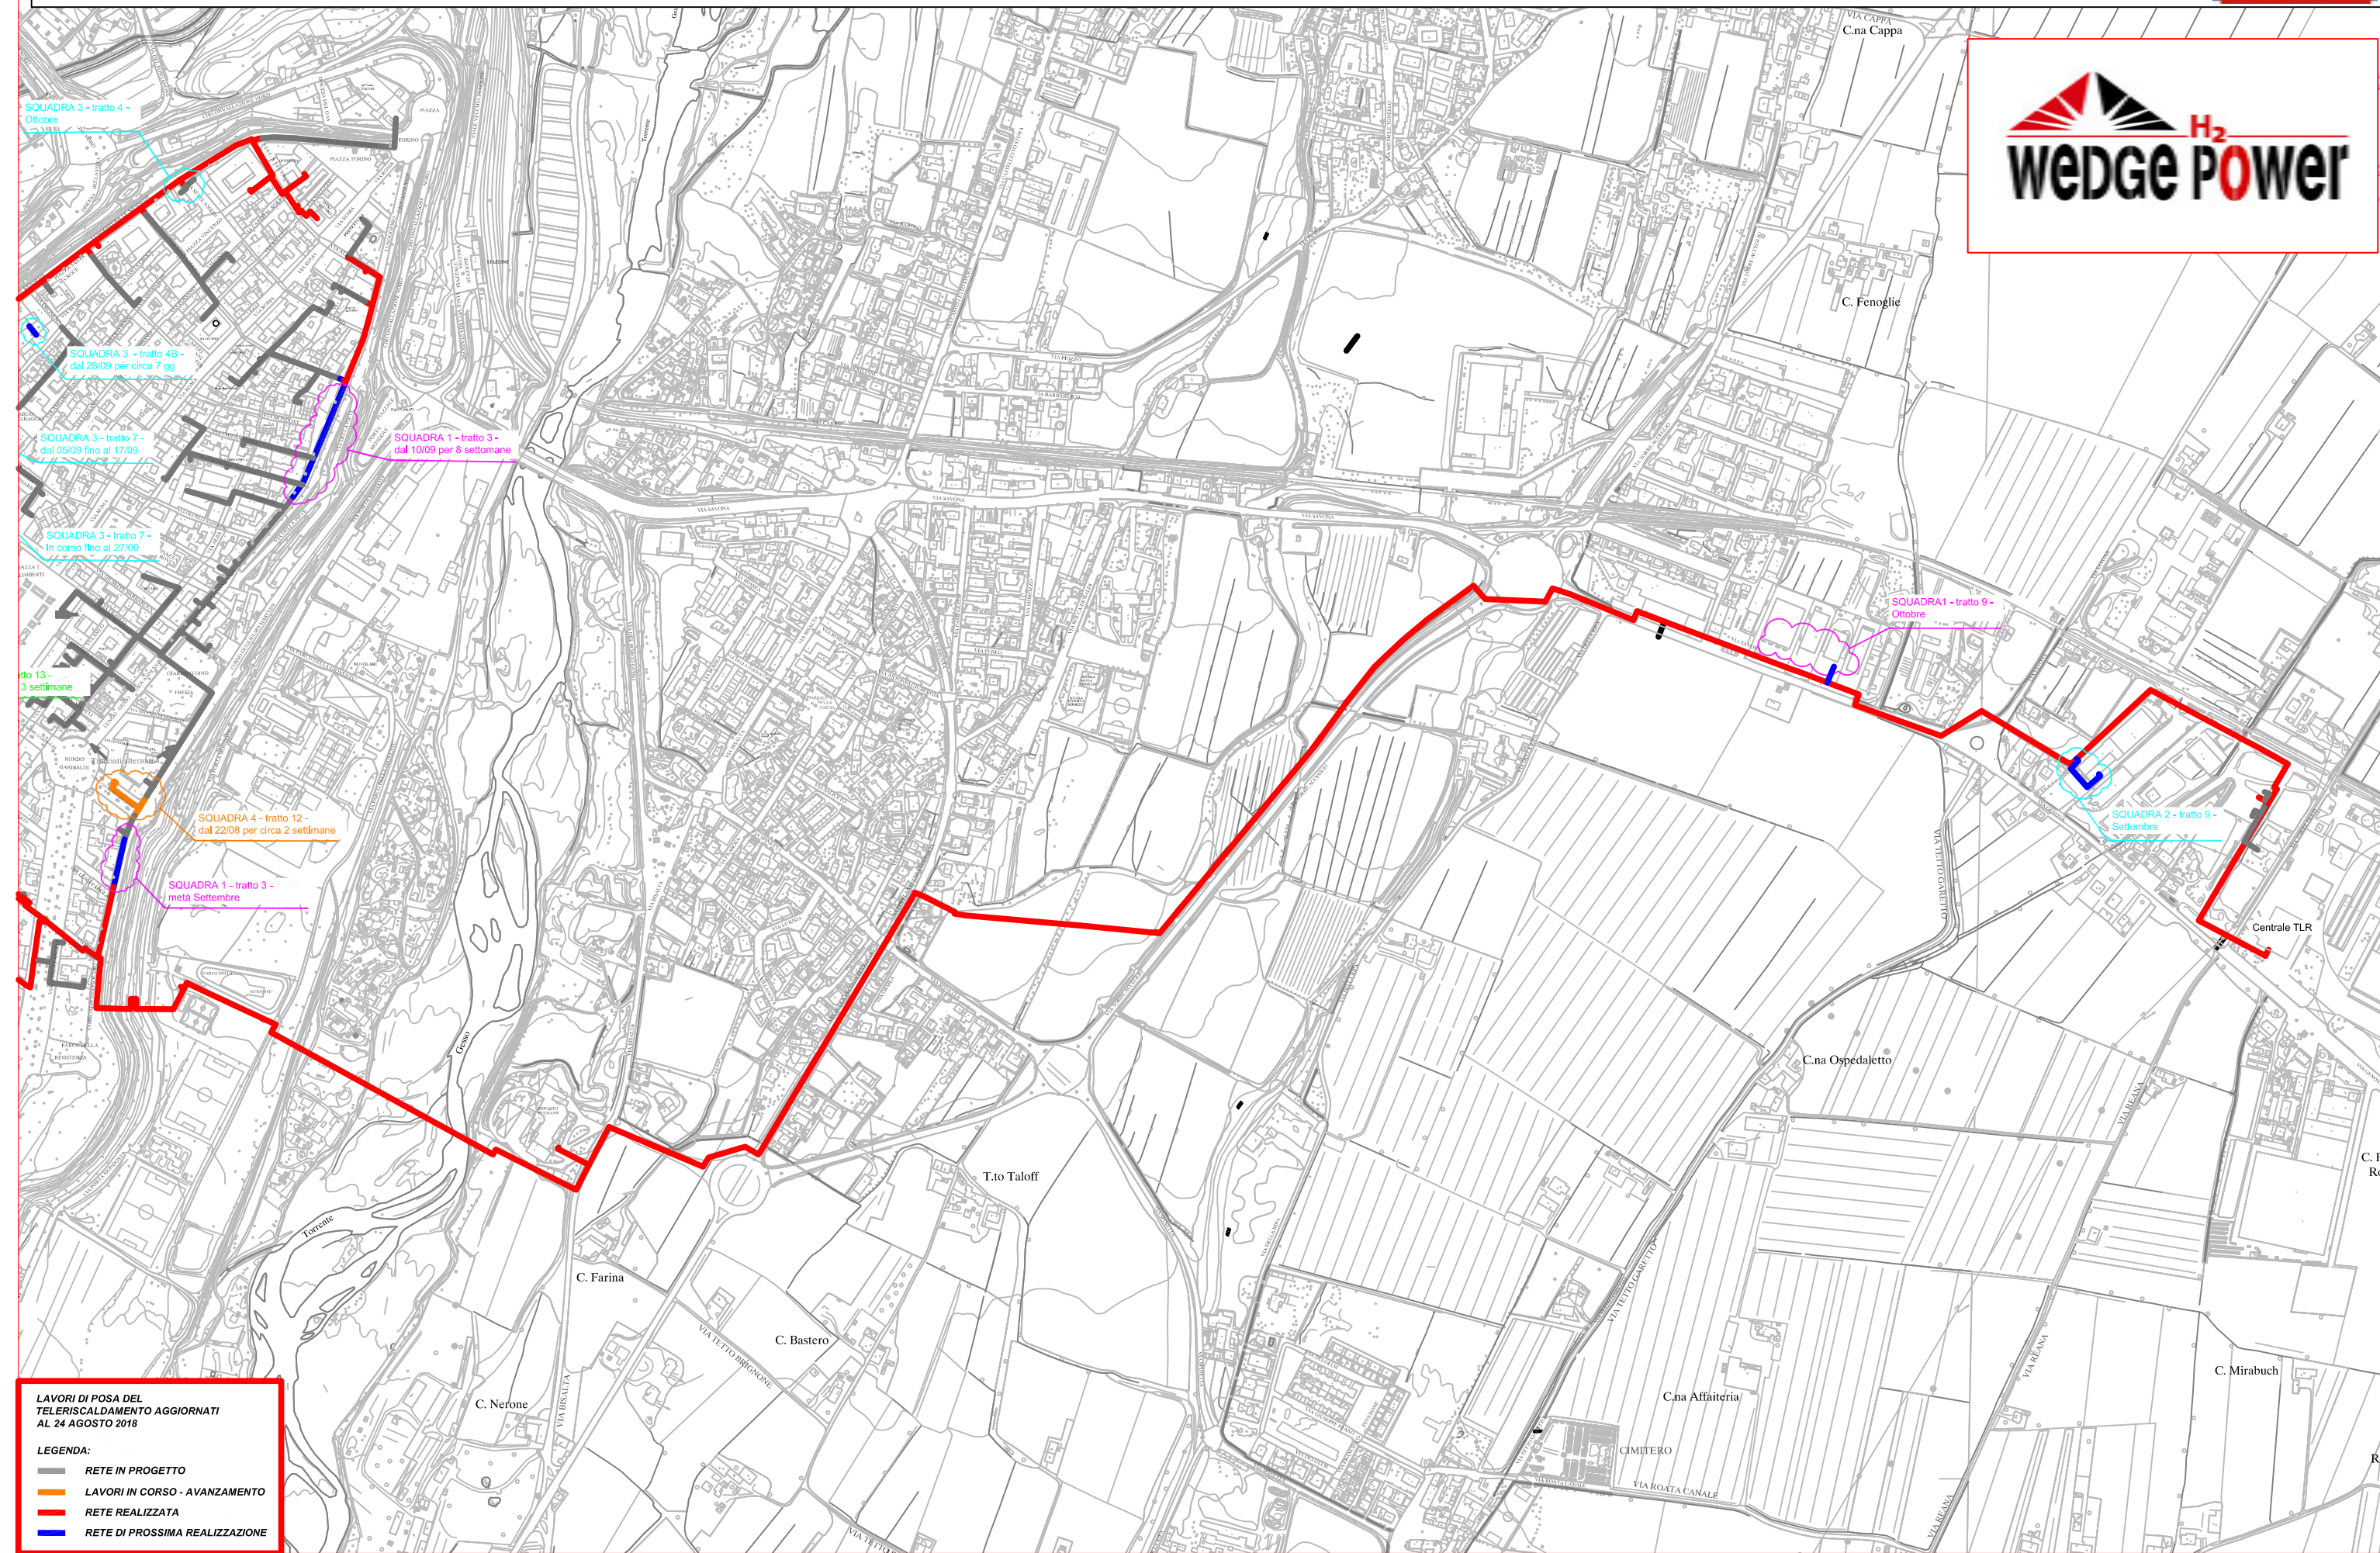

PLANIMETRIA RETE TLR - CITTA' DI CUNEO - DORSALE

LAVORI DI POSA DEL
TELERISCALDAMENTO AGGIORNATI
AL 24 AGOSTO 2018

LEGENDA:

- RETE IN PROGETTO
- LAVORI IN CORSO - AVANZAMENTO
- RETE REALIZZATA
- RETE DI PROSSIMA REALIZZAZIONE