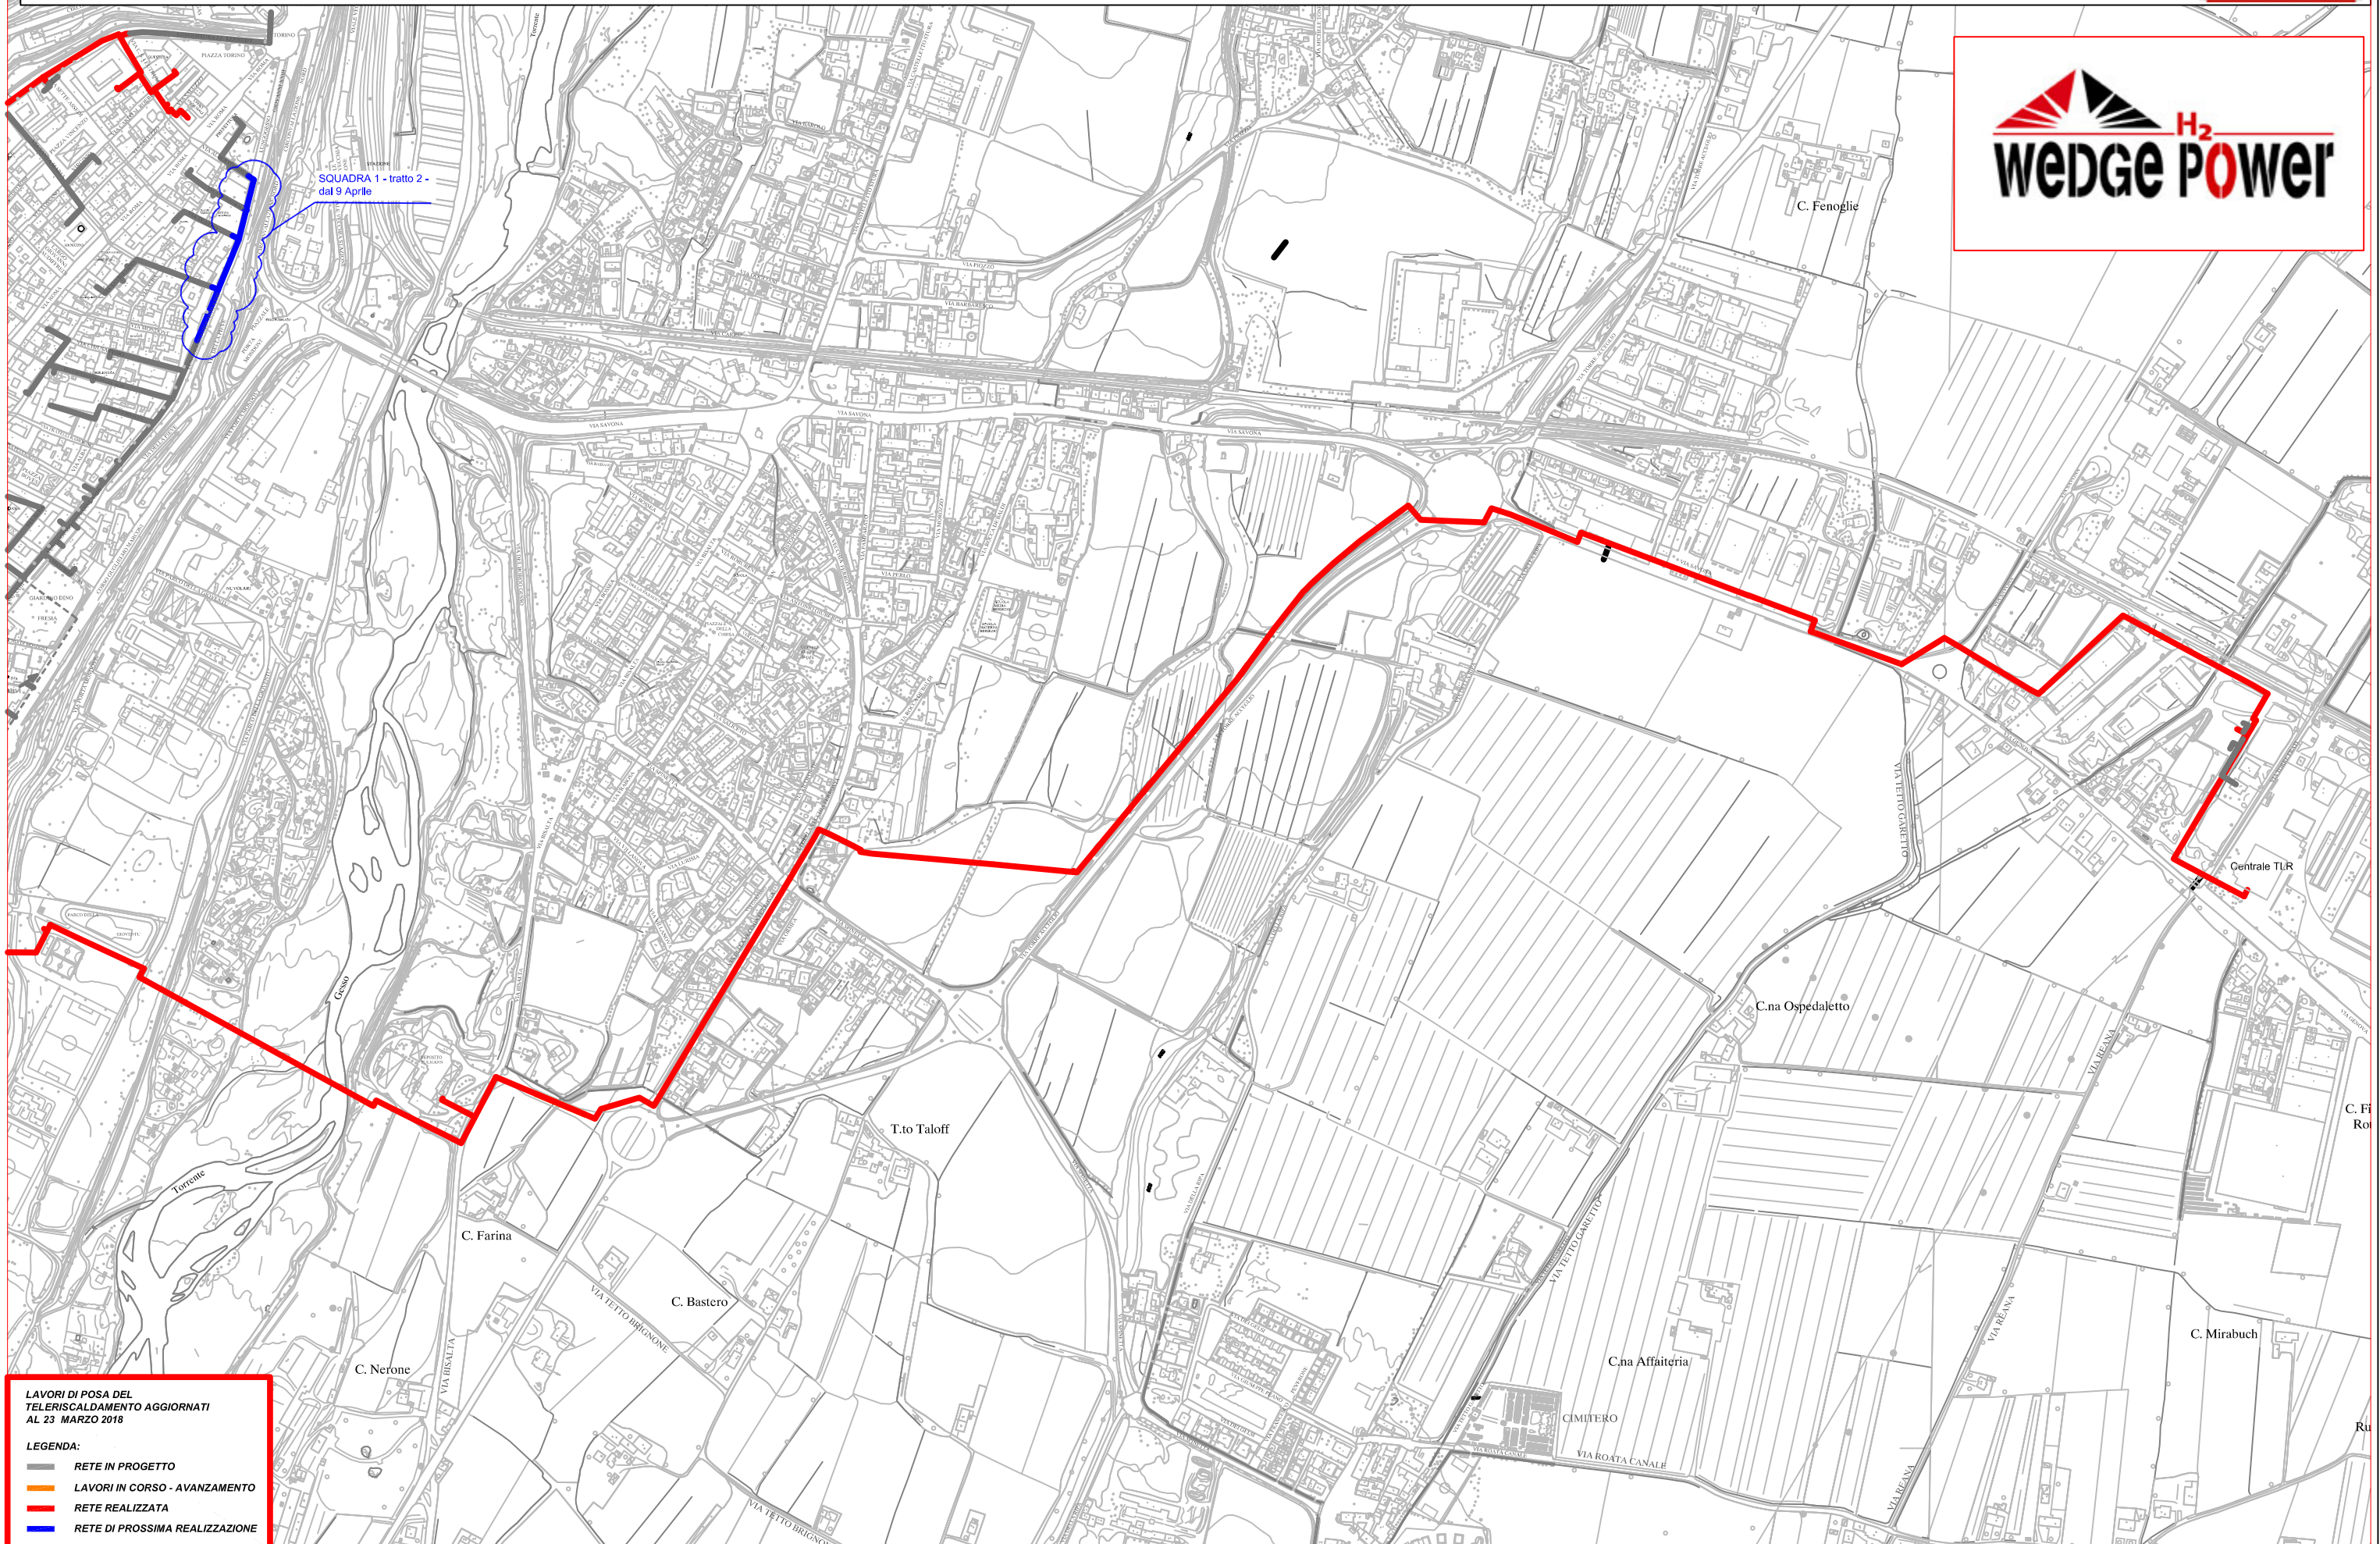

# PLANIMETRIA RETE TLR - CITTA' DI CUNEO - DORSALE

SQUADRA 1 - tratto 2 -  
dal 9 Aprile

LAVORI DI POSA DEL  
TELERISCALDAMENTO AGGIORNATI  
AL 23 MARZO 2018

LEGENDA:

- RETE IN PROGETTO
- LAVORI IN CORSO - AVANZAMENTO
- RETE REALIZZATA
- RETE DI PROSSIMA REALIZZAZIONE