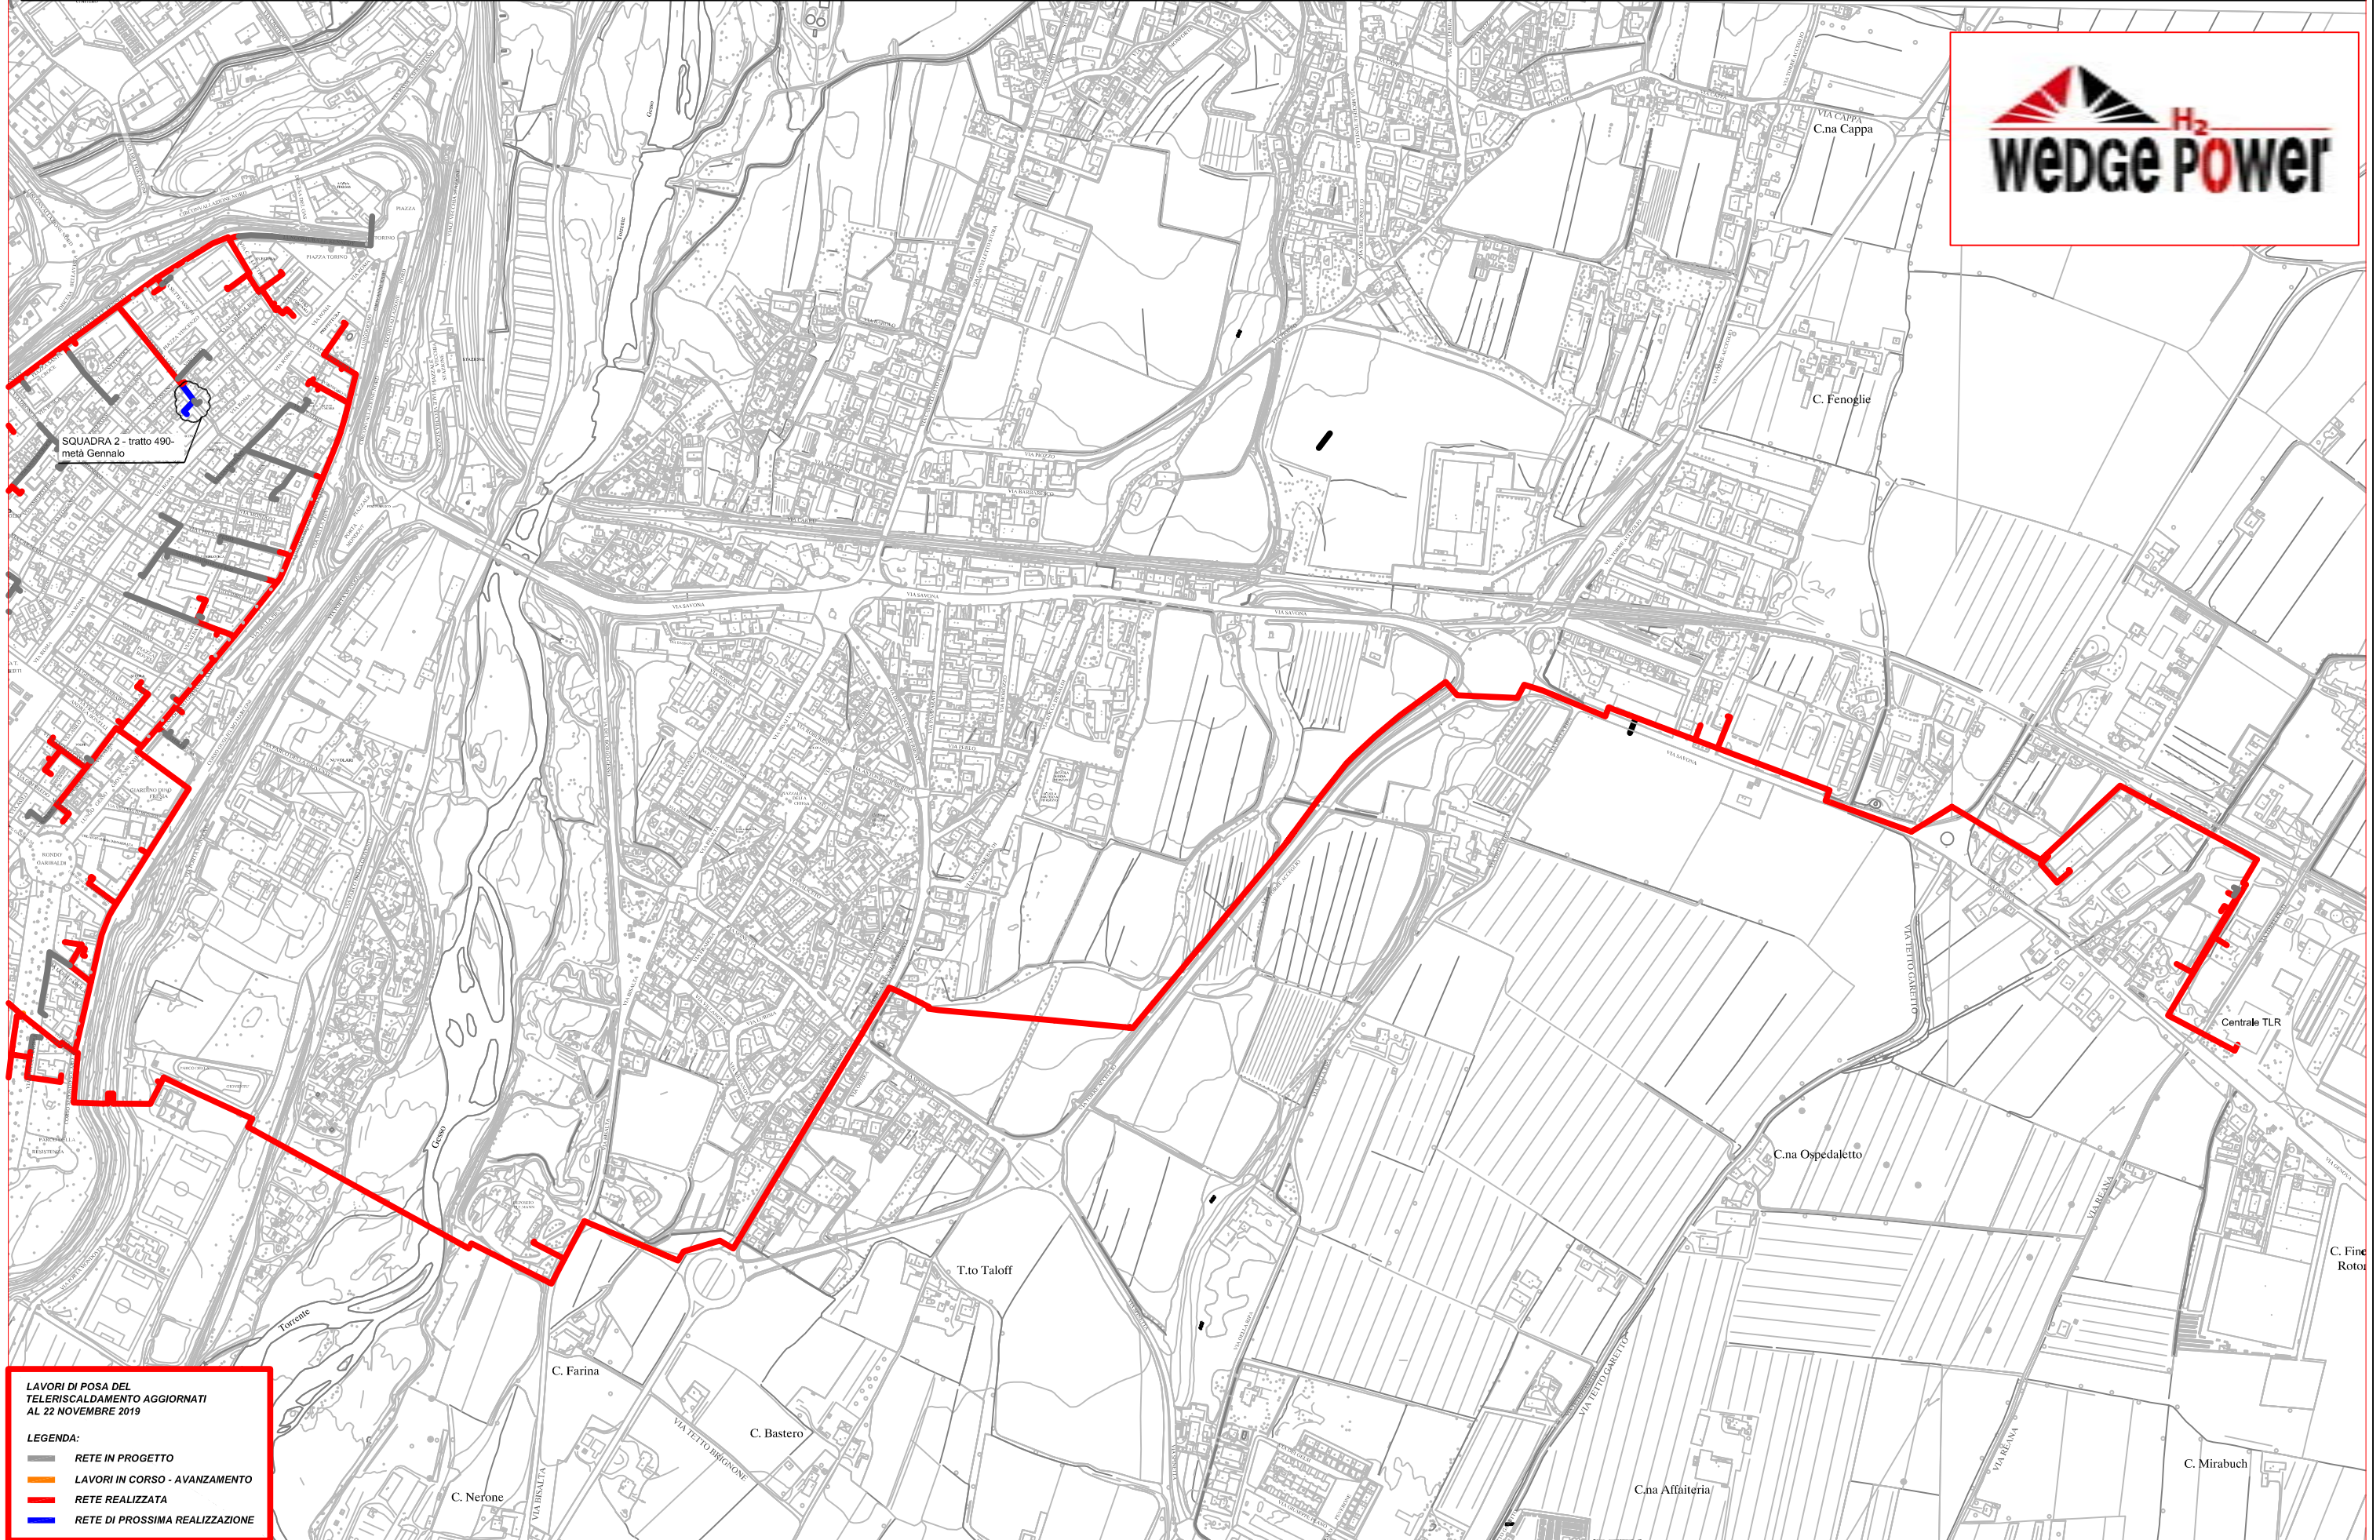

PLANIMETRIA RETE TLR - CITTA' DI CUNEO - DORSALE

LAVORI DI POSA DEL TELERISCALDAMENTO AGGIORNATI AL 22 NOVEMBRE 2019

LEGENDA:

- RETE IN PROGETTO
- LAVORI IN CORSO - AVANZAMENTO
- RETE REALIZZATA
- RETE DI PROSSIMA REALIZZAZIONE