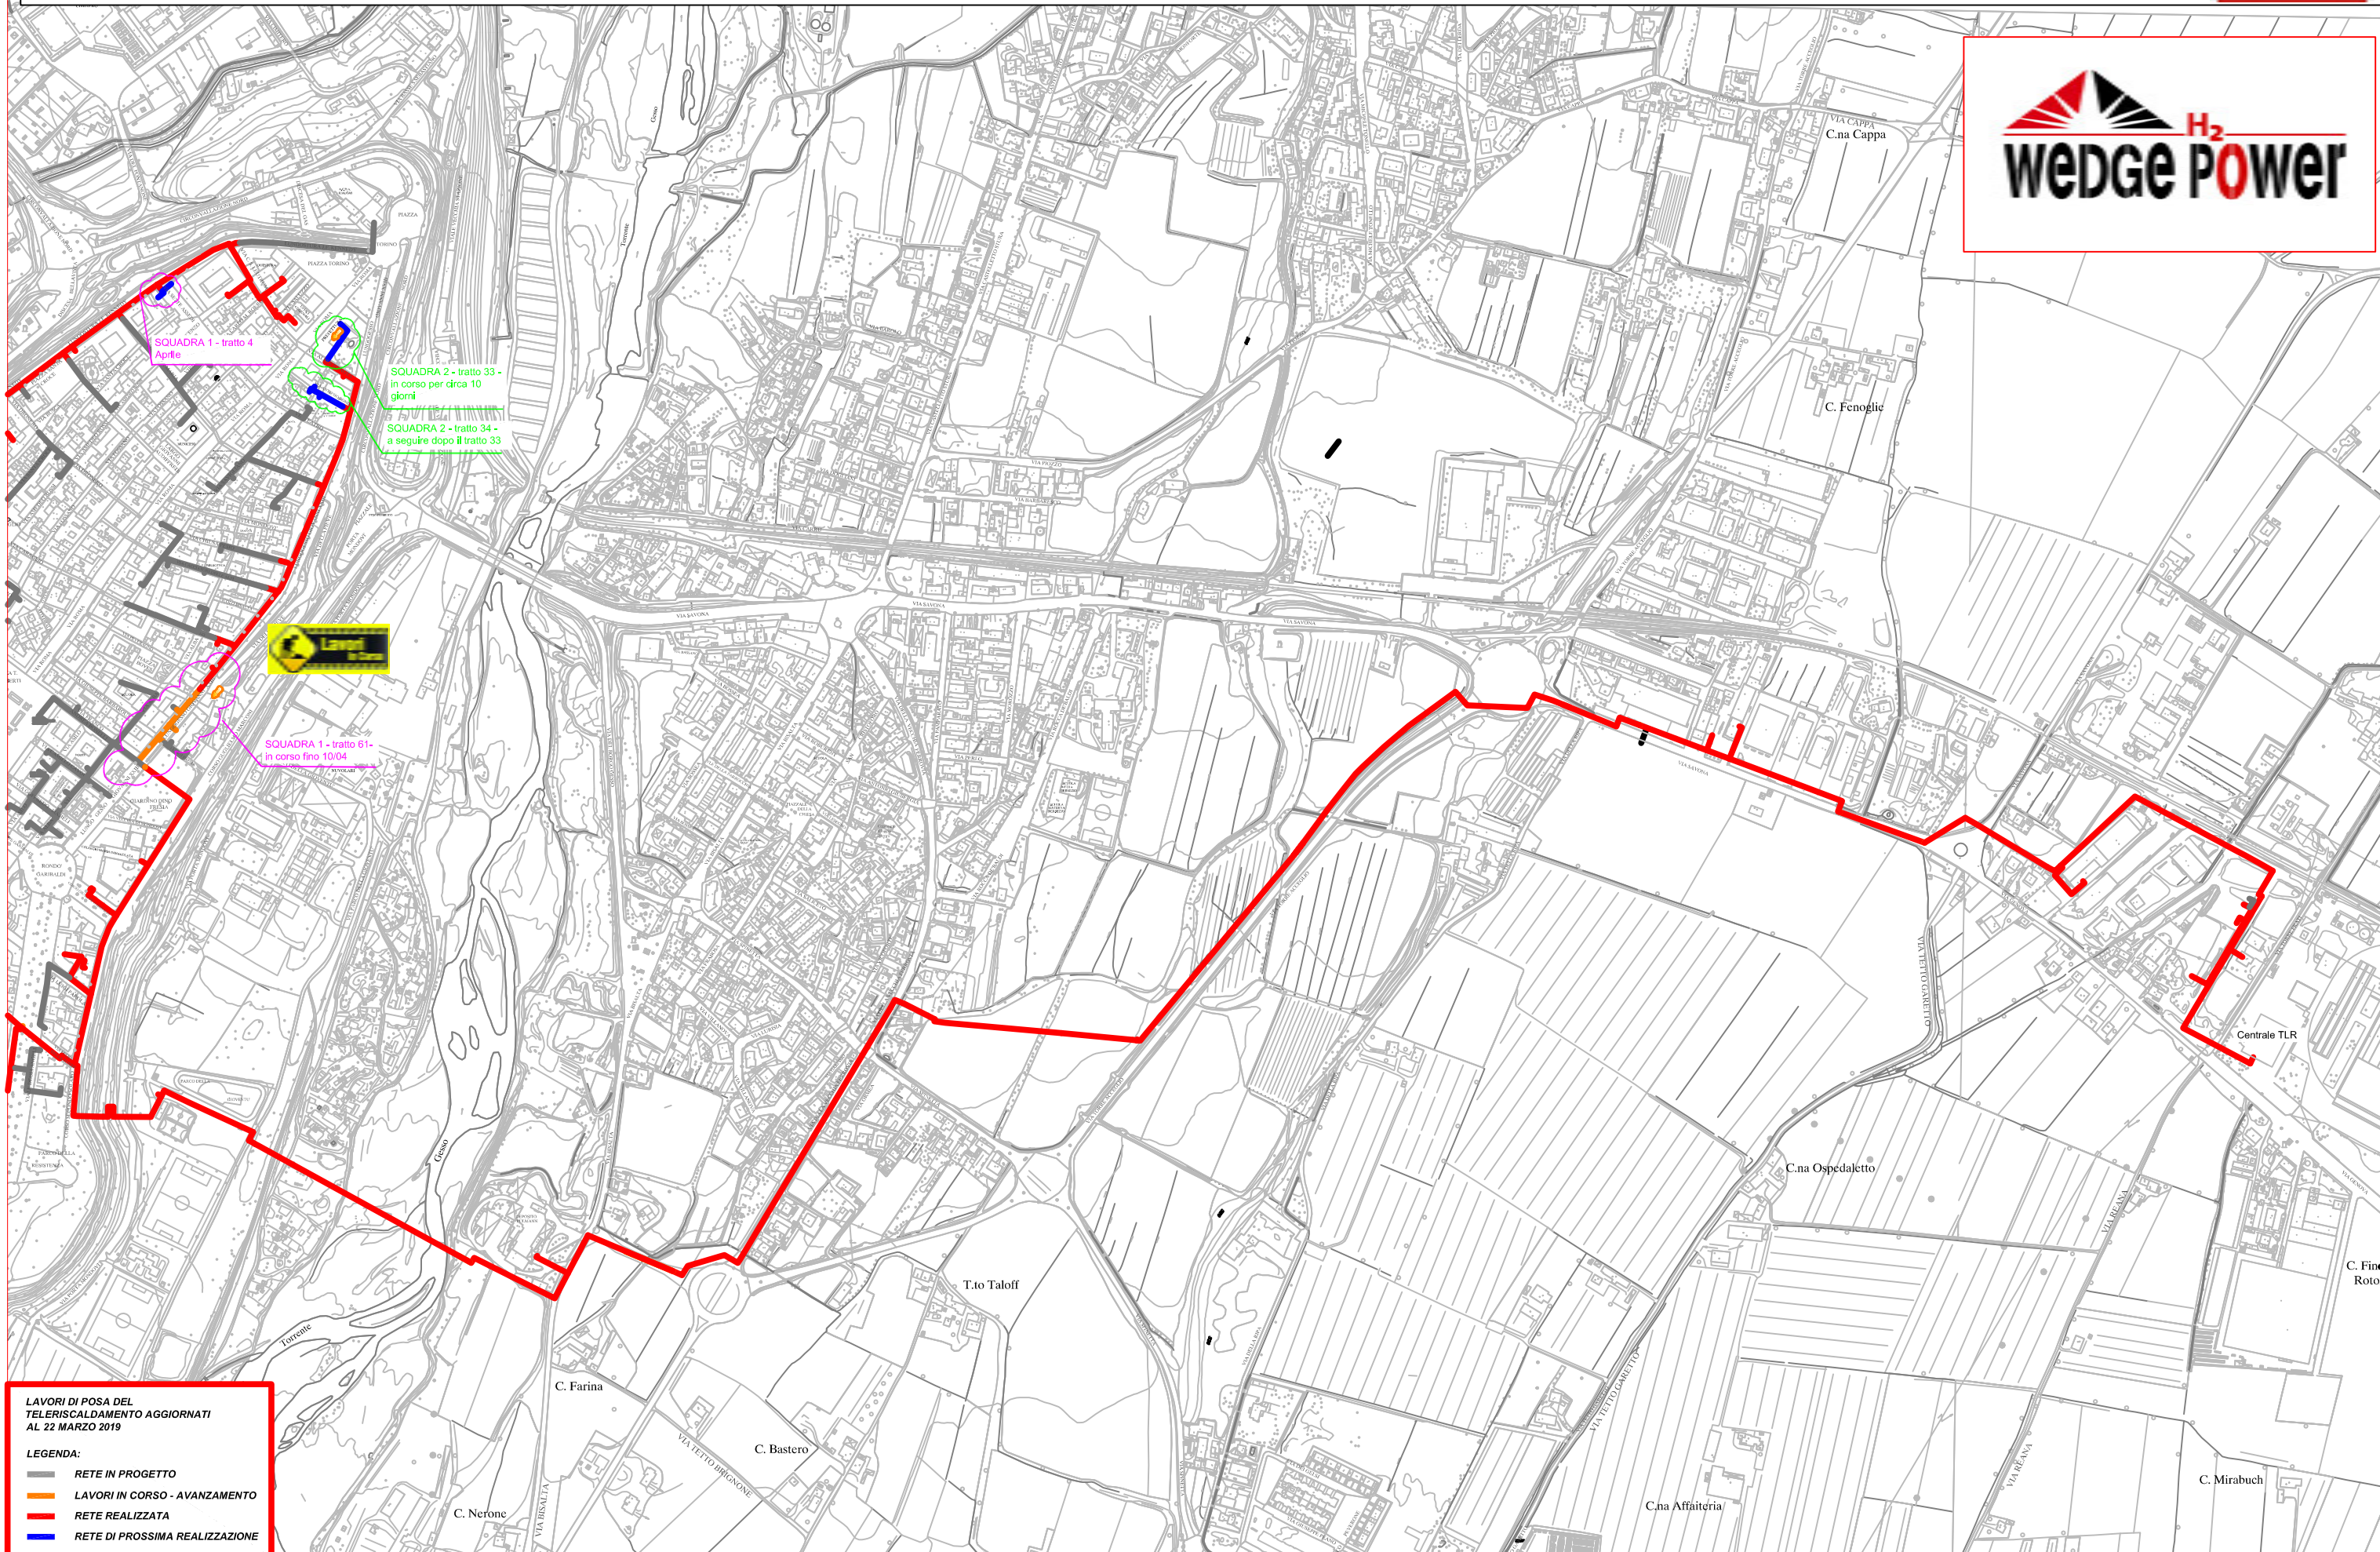

PLANIMETRIA RETE TLR - CITTA' DI CUNEO - DORSALE

LAVORI DI POSA DEL Teleriscaldamento AGGIORNATI AL 22 MARZO 2019

LEGENDA:

- RETE IN PROGETTO
- LAVORI IN CORSO - AVANZAMENTO
- RETE REALIZZATA
- RETE DI PROSSIMA REALIZZAZIONE