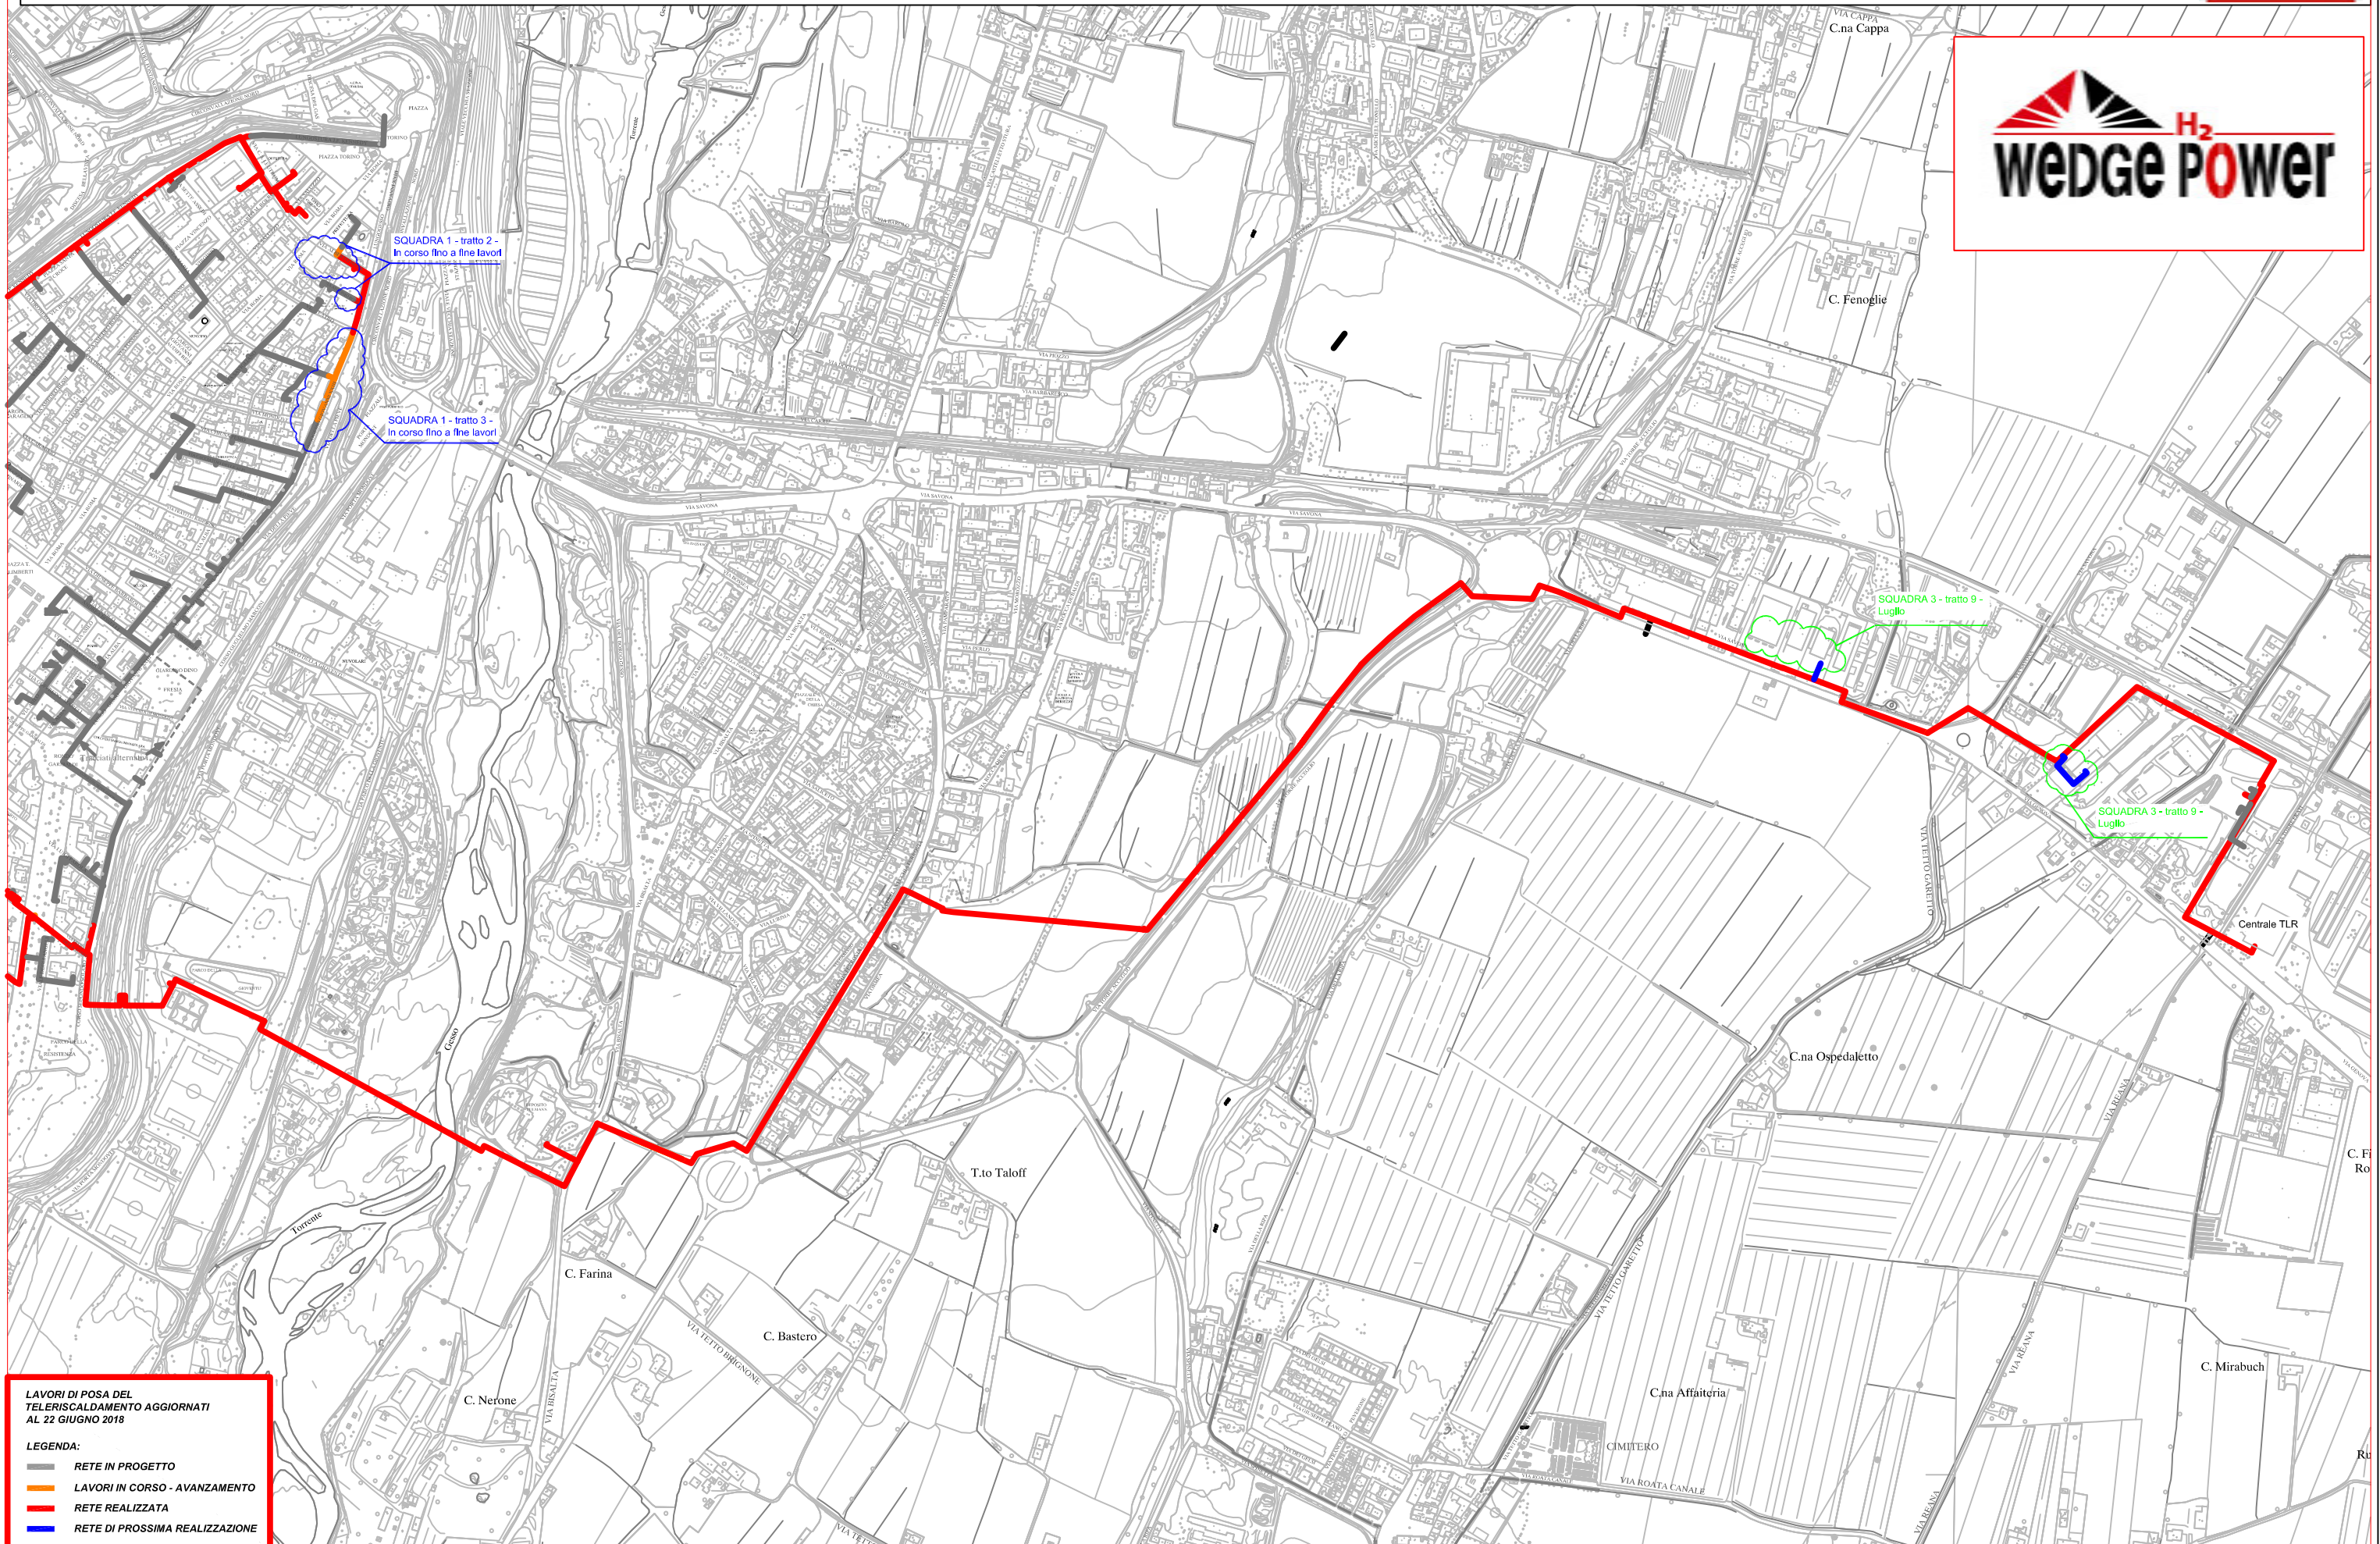

PLANIMETRIA RETE TLR - CITTA' DI CUNEO - DORSALE

LAVORI DI POSA DEL Teleriscaldamento AGGIORNATI AL 22 GIUGNO 2018

LEGENDA:

- RETE IN PROGETTO
- LAVORI IN CORSO - AVANZAMENTO
- RETE REALIZZATA
- RETE DI PROSSIMA REALIZZAZIONE