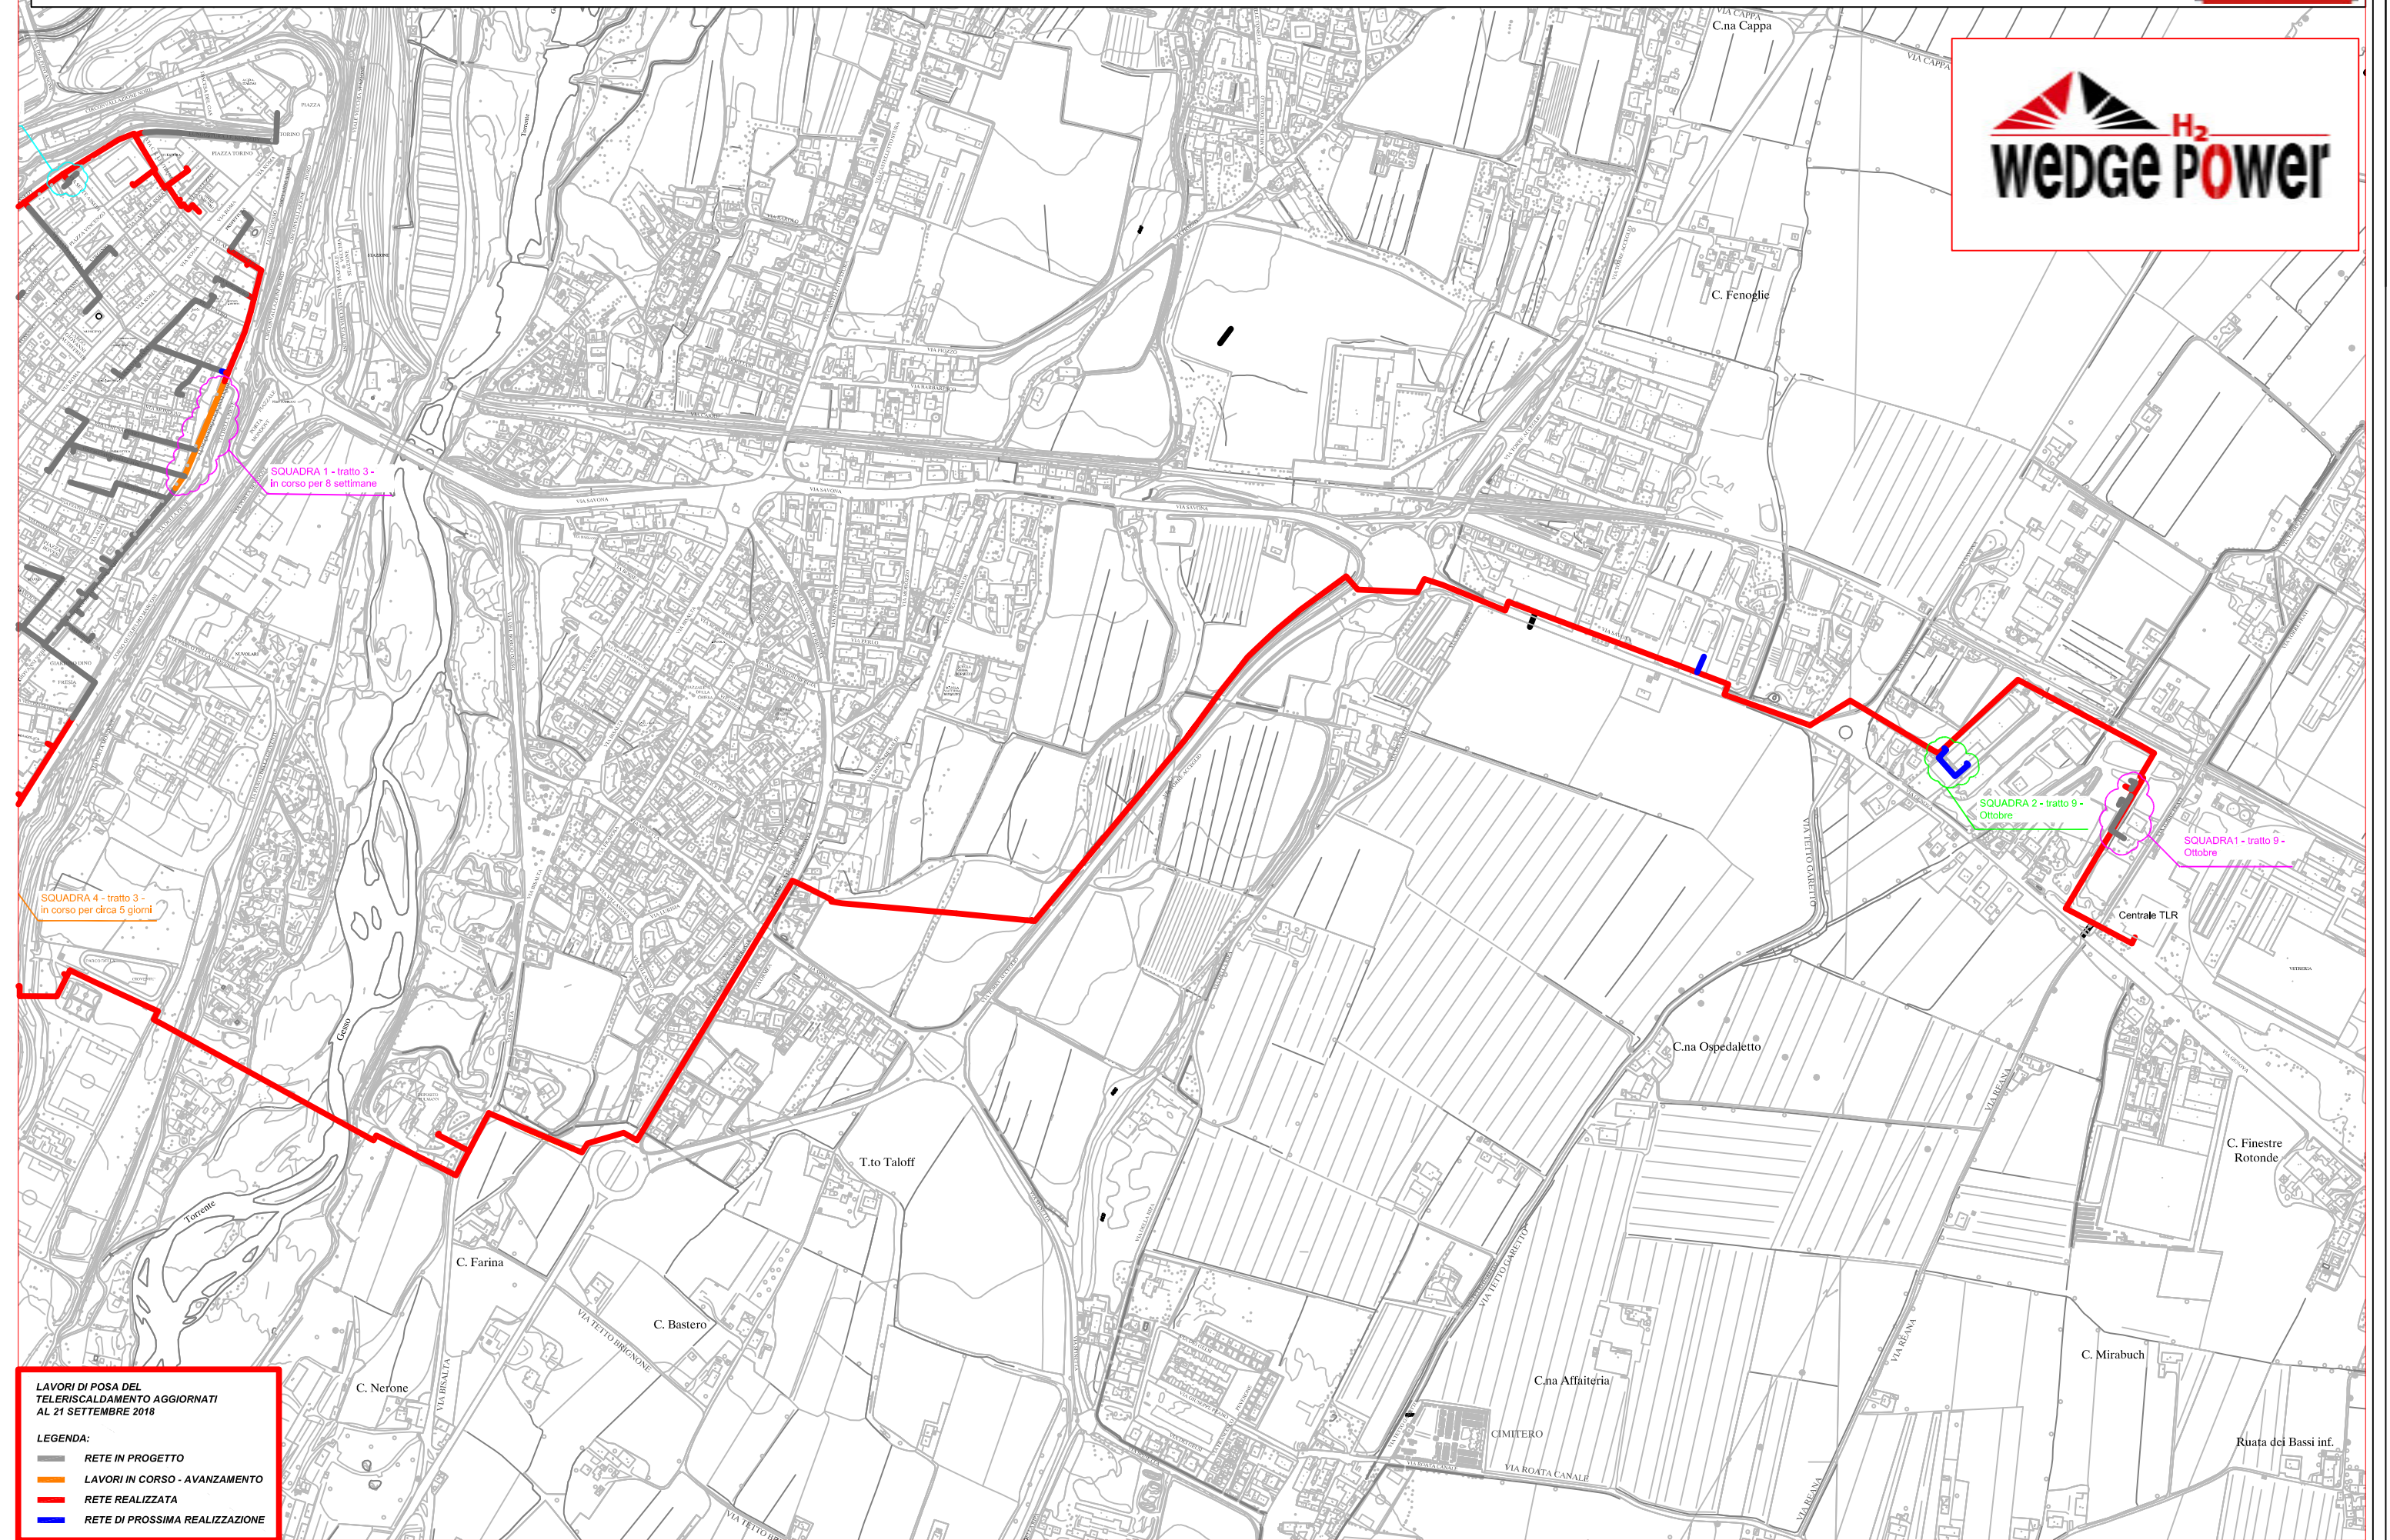

# PLANIMETRIA RETE TLR - CITTA' DI CUNEO - DORSALE

**LAVORI DI POSA DEL Teleriscaldamento AGGIORNATI AL 21 SETTEMBRE 2018**

**LEGENDA:**

- RETE IN PROGETTO
- LAVORI IN CORSO - AVANZAMENTO
- RETE REALIZZATA
- RETE DI PROSSIMA REALIZZAZIONE