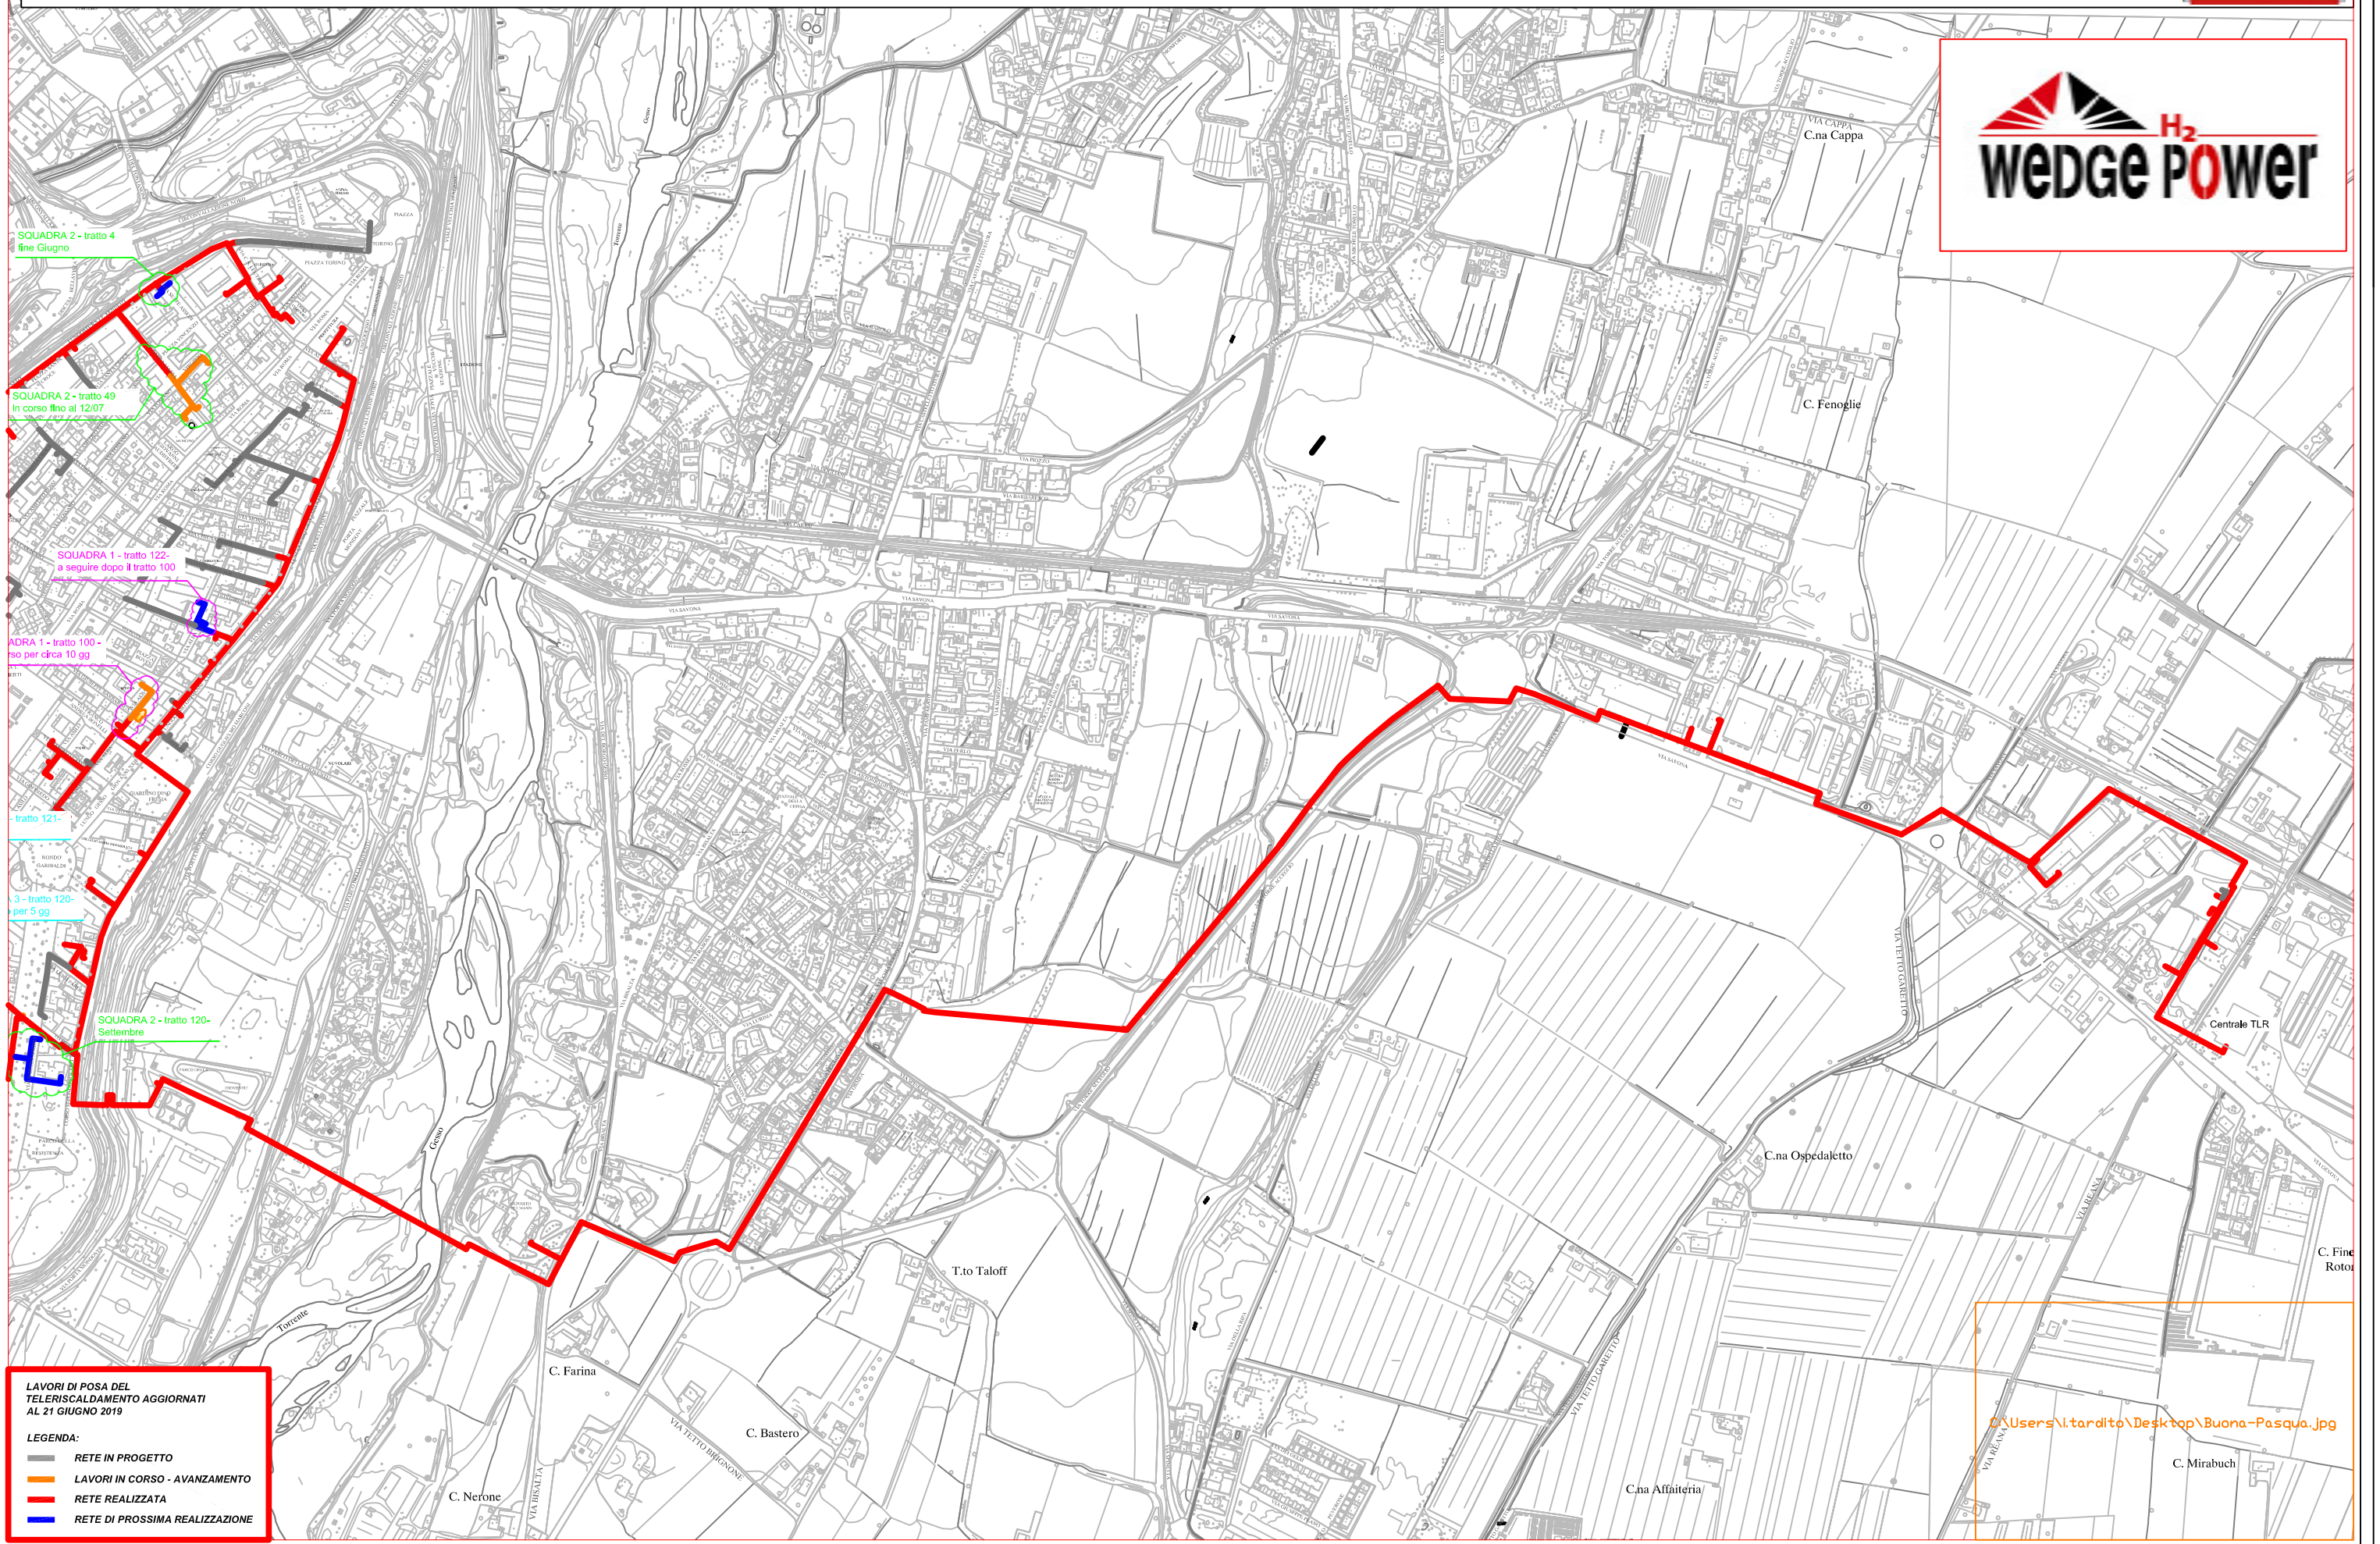

PLANIMETRIA RETE TLR - CITTA' DI CUNEO - DORSALE

LAVORI DI POSA DEL TELERISCALDAMENTO AGGIORNATI AL 21 GIUGNO 2019

LEGENDA:

- RETE IN PROGETTO
- LAVORI IN CORSO - AVANZAMENTO
- RETE REALIZZATA
- RETE DI PROSSIMA REALIZZAZIONE