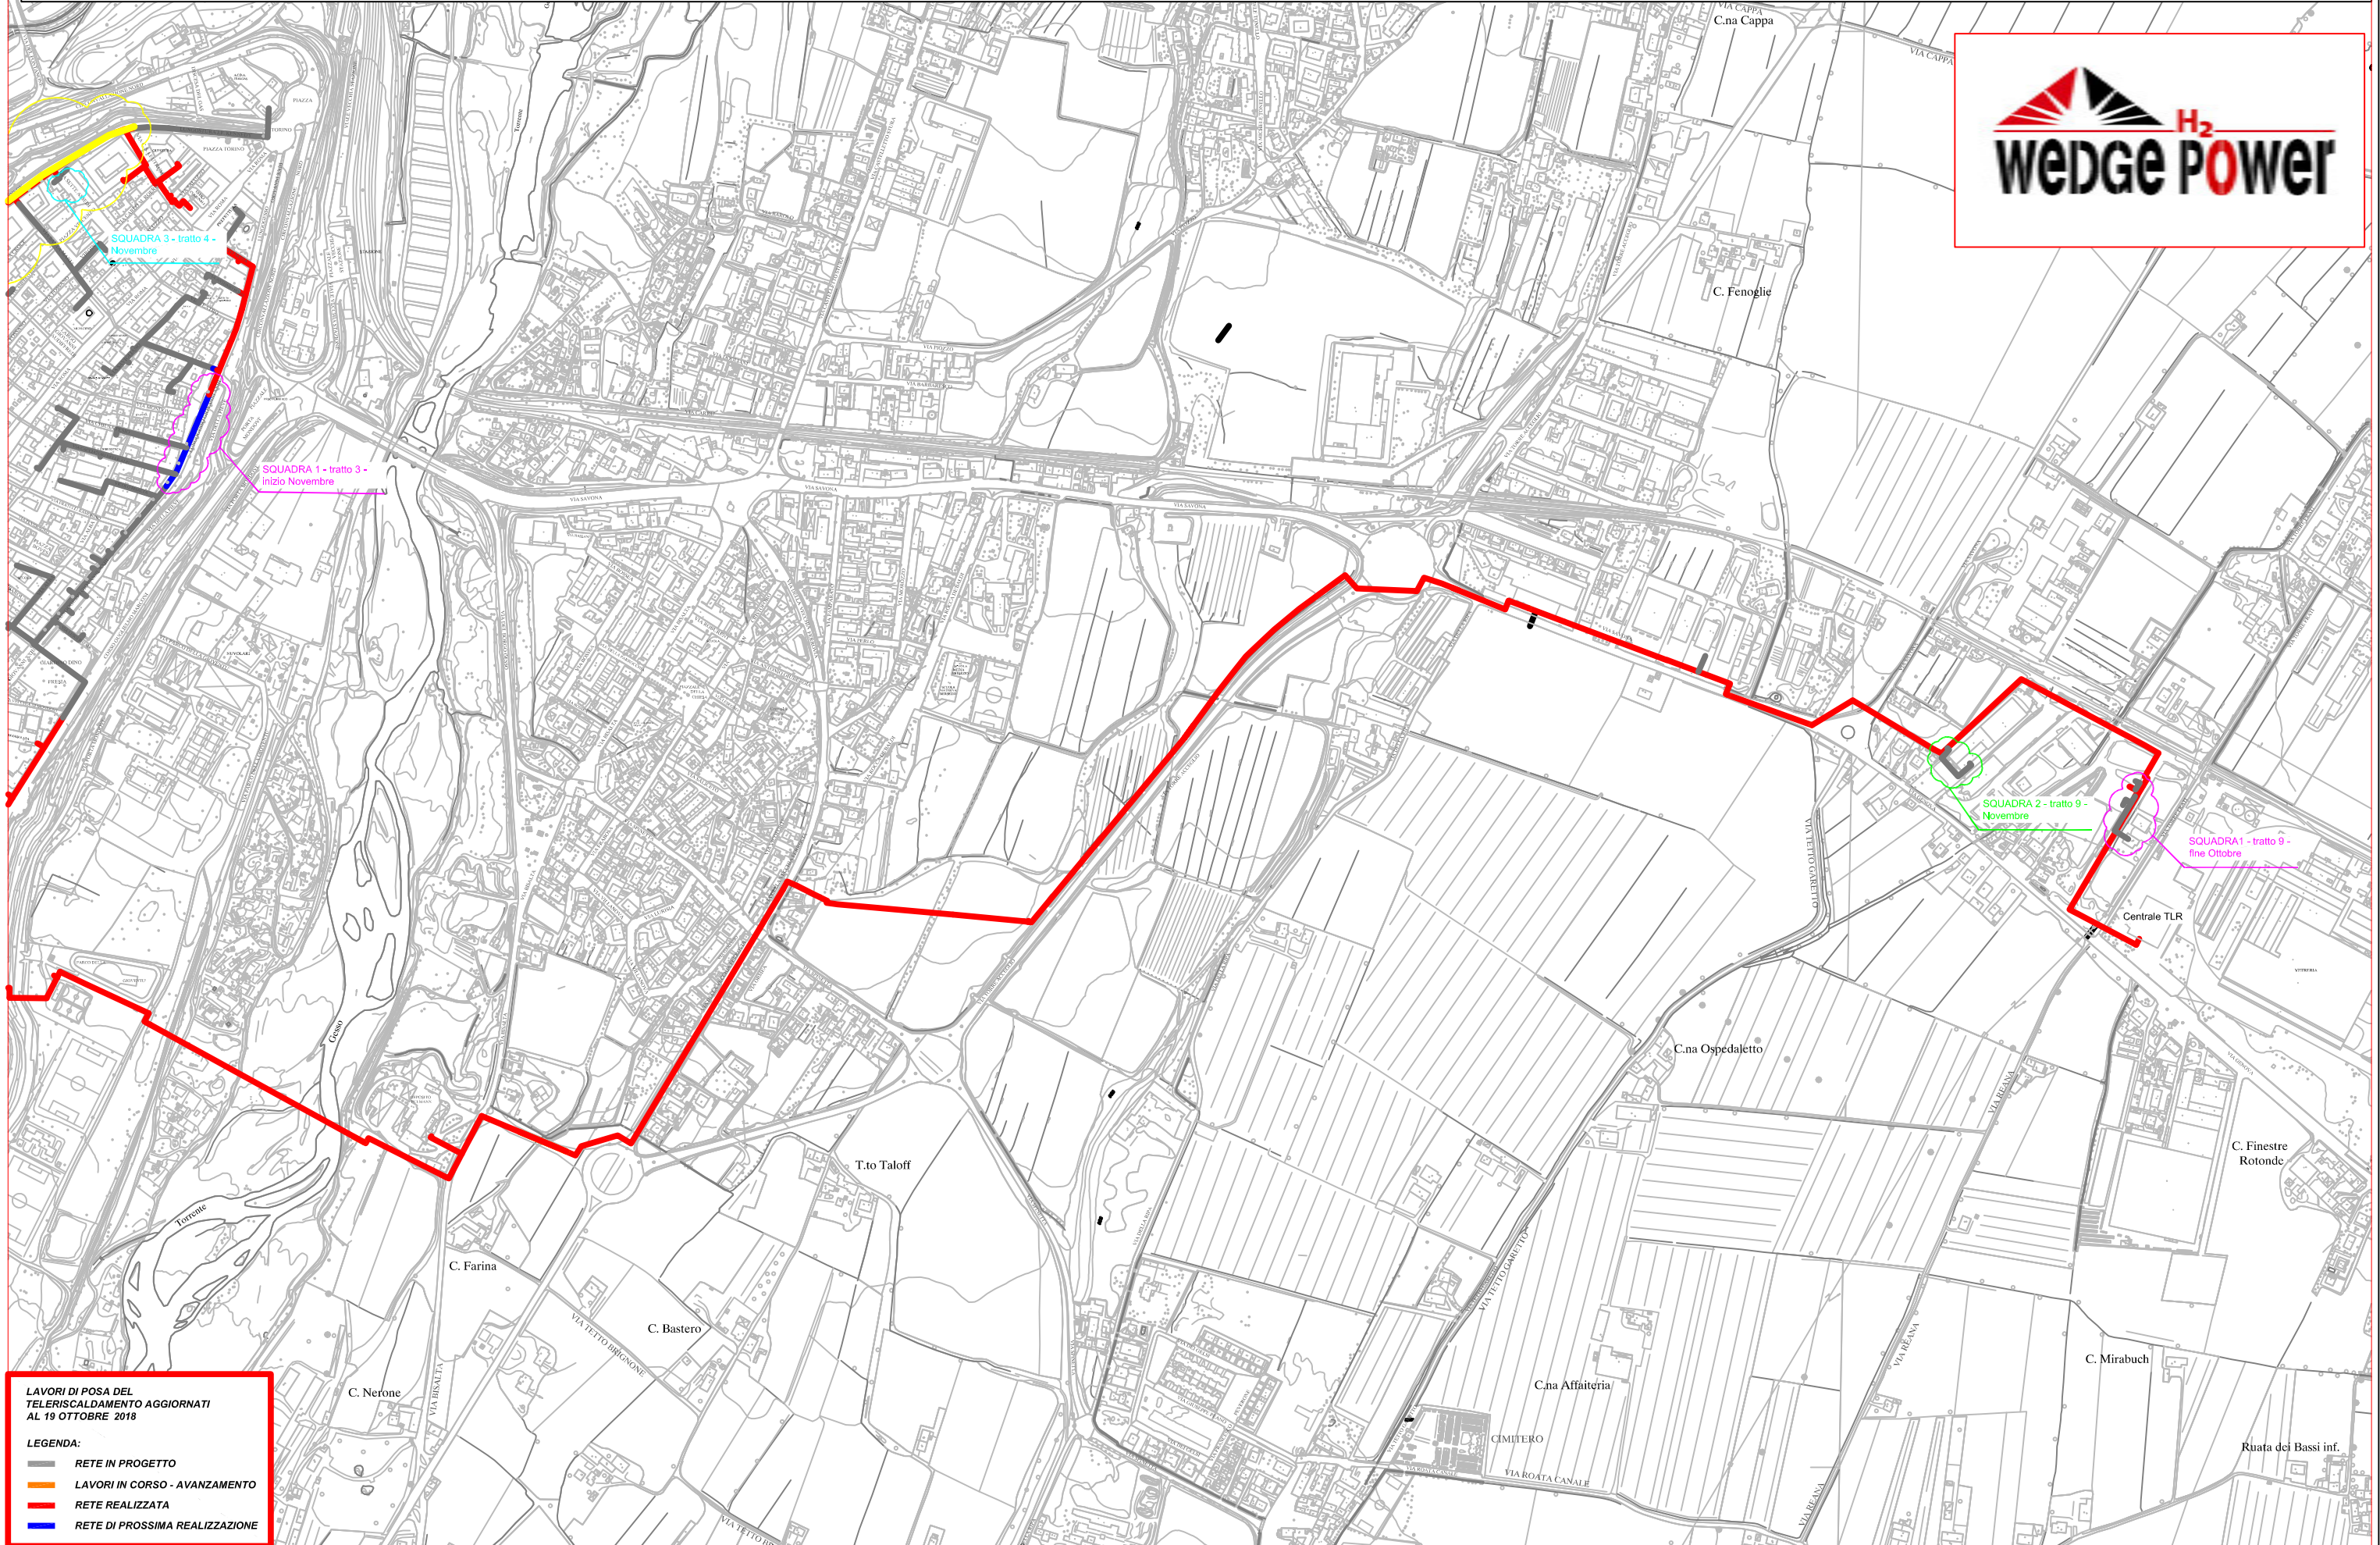

PLANIMETRIA RETE TLR - CITTA' DI CUNEO - DORSALE

LAVORI DI POSA DEL
Teleriscaldamento AGGIORNATI
AL 19 OTTOBRE 2018

LEGENDA:

- RETE IN PROGETTO
- LAVORI IN CORSO - AVANZAMENTO
- RETE REALIZZATA
- RETE DI PROSSIMA REALIZZAZIONE