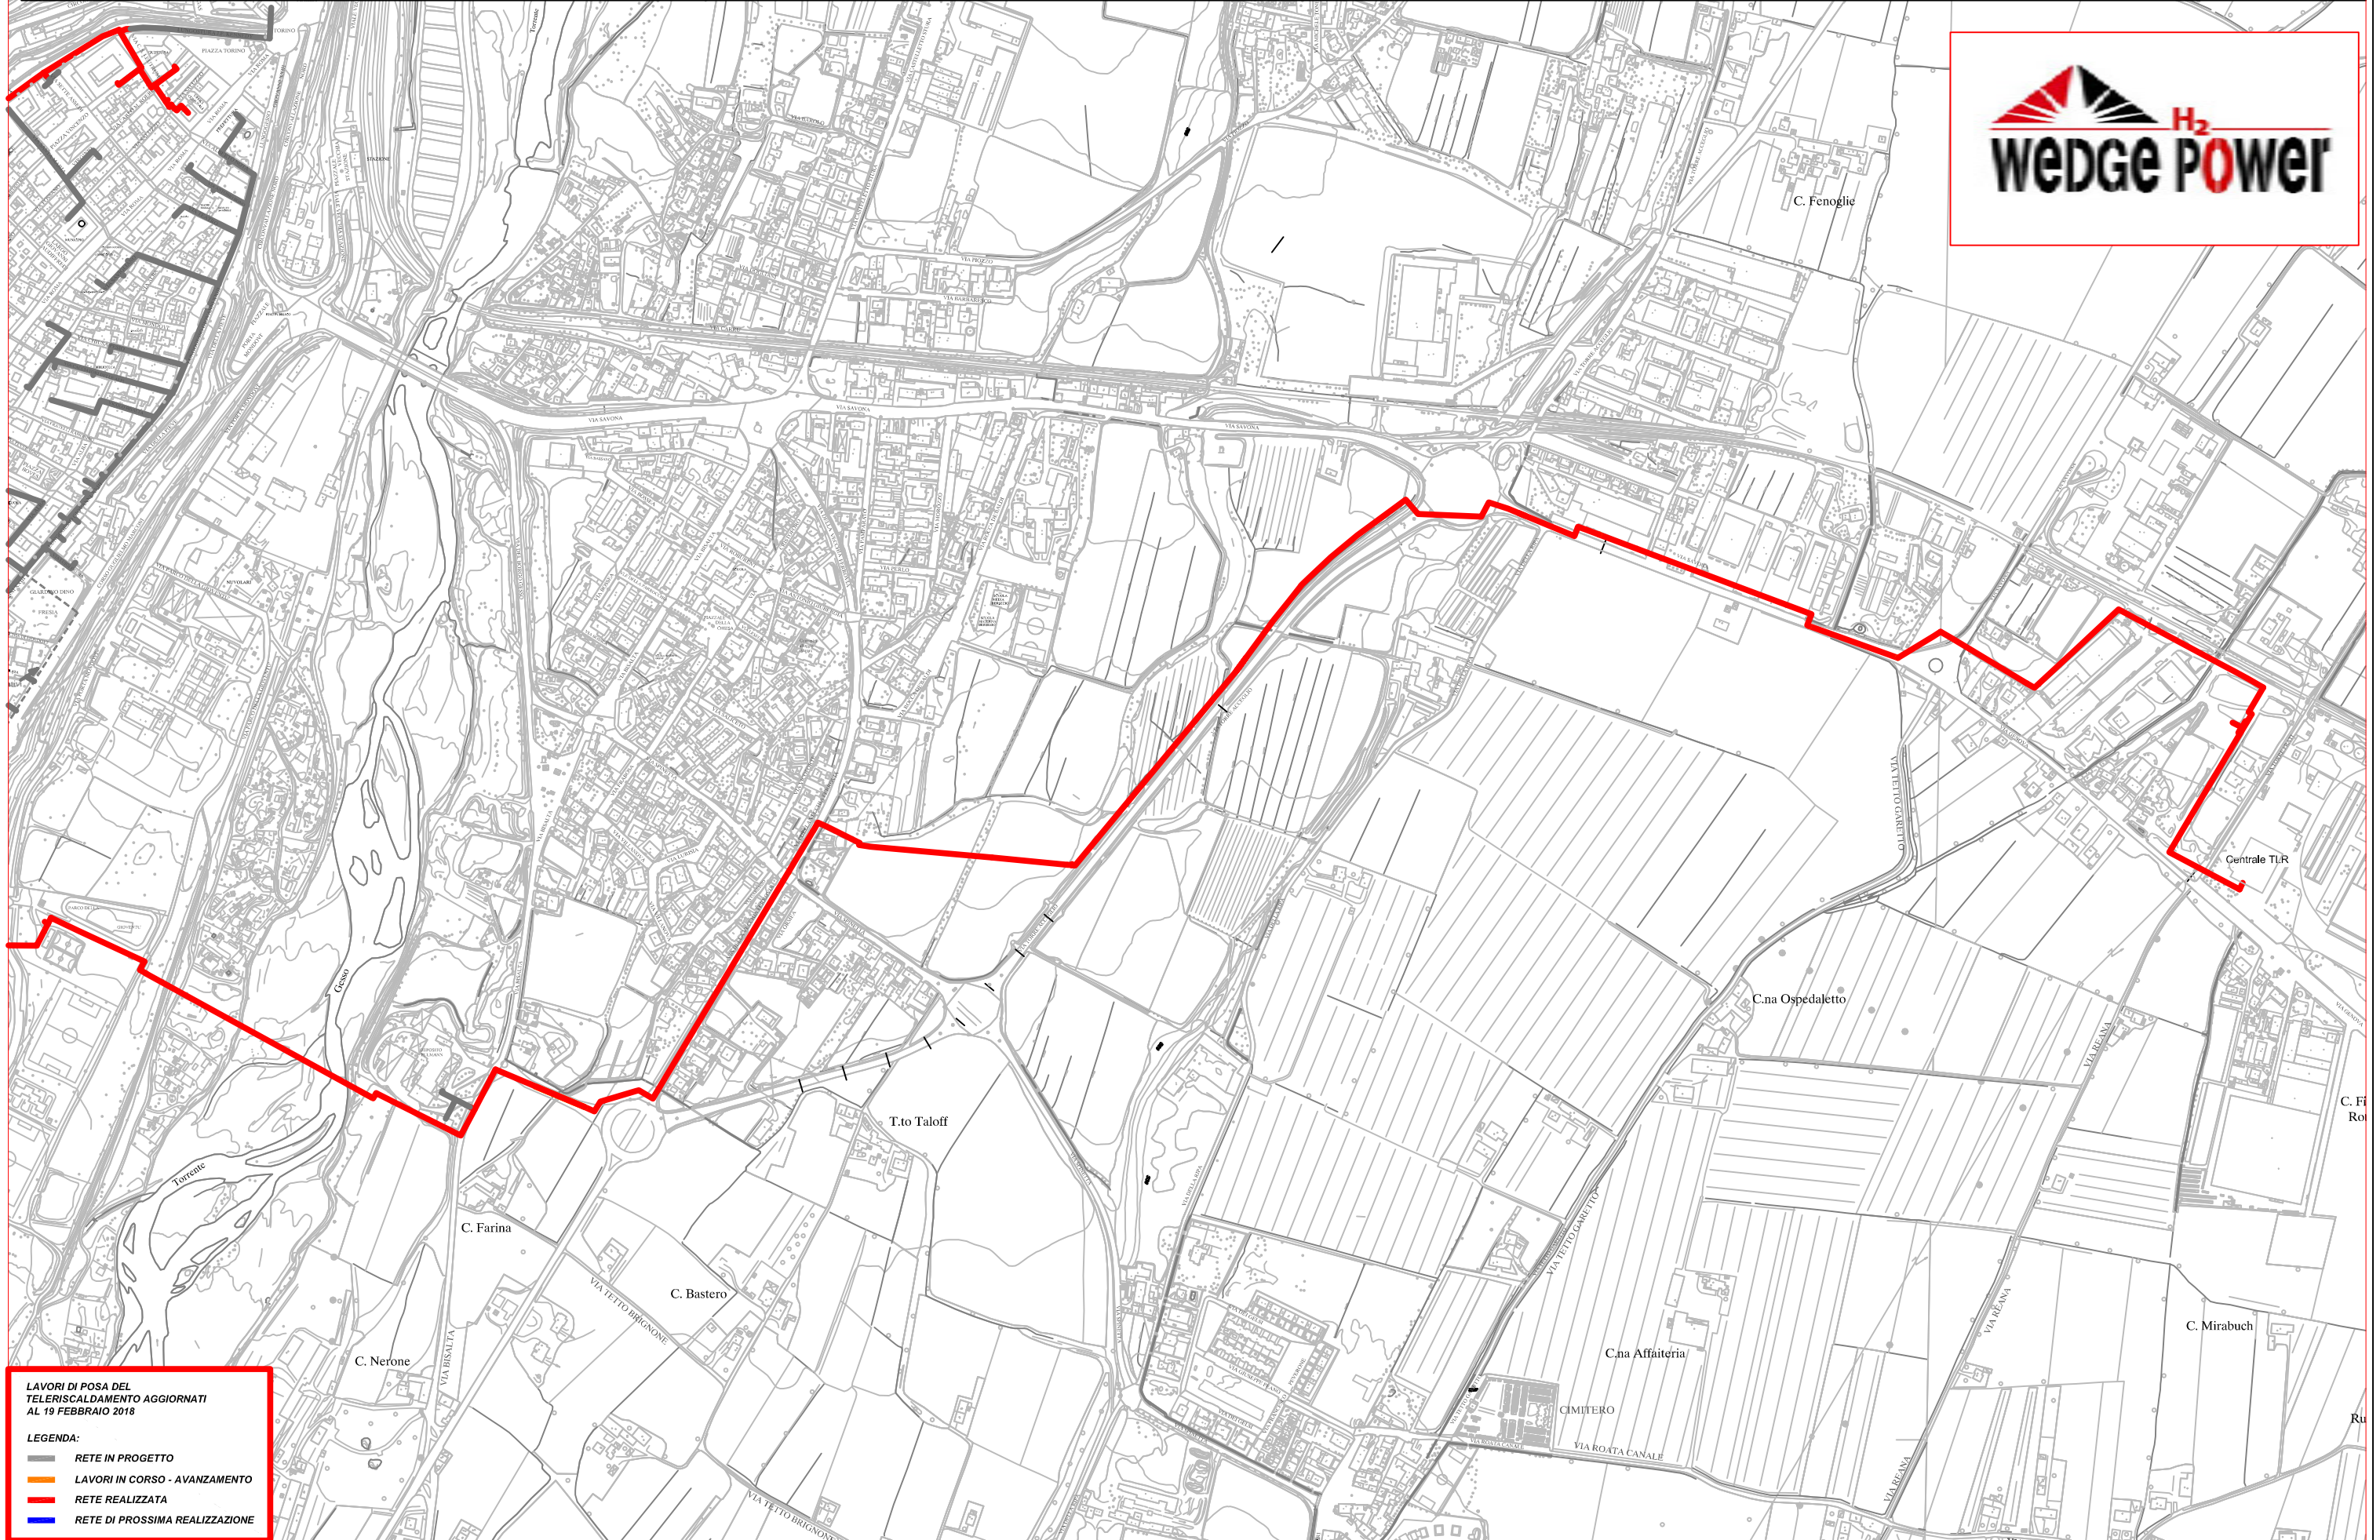

PLANIMETRIA RETE TLR - CITTA' DI CUNEO - DORSALE

LAVORI DI POSA DEL
TELERISCALDAMENTO AGGIORNATI
AL 19 FEBBRAIO 2018

LEGENDA:

- RETE IN PROGETTO
- LAVORI IN CORSO - AVANZAMENTO
- RETE REALIZZATA
- RETE DI PROSSIMA REALIZZAZIONE