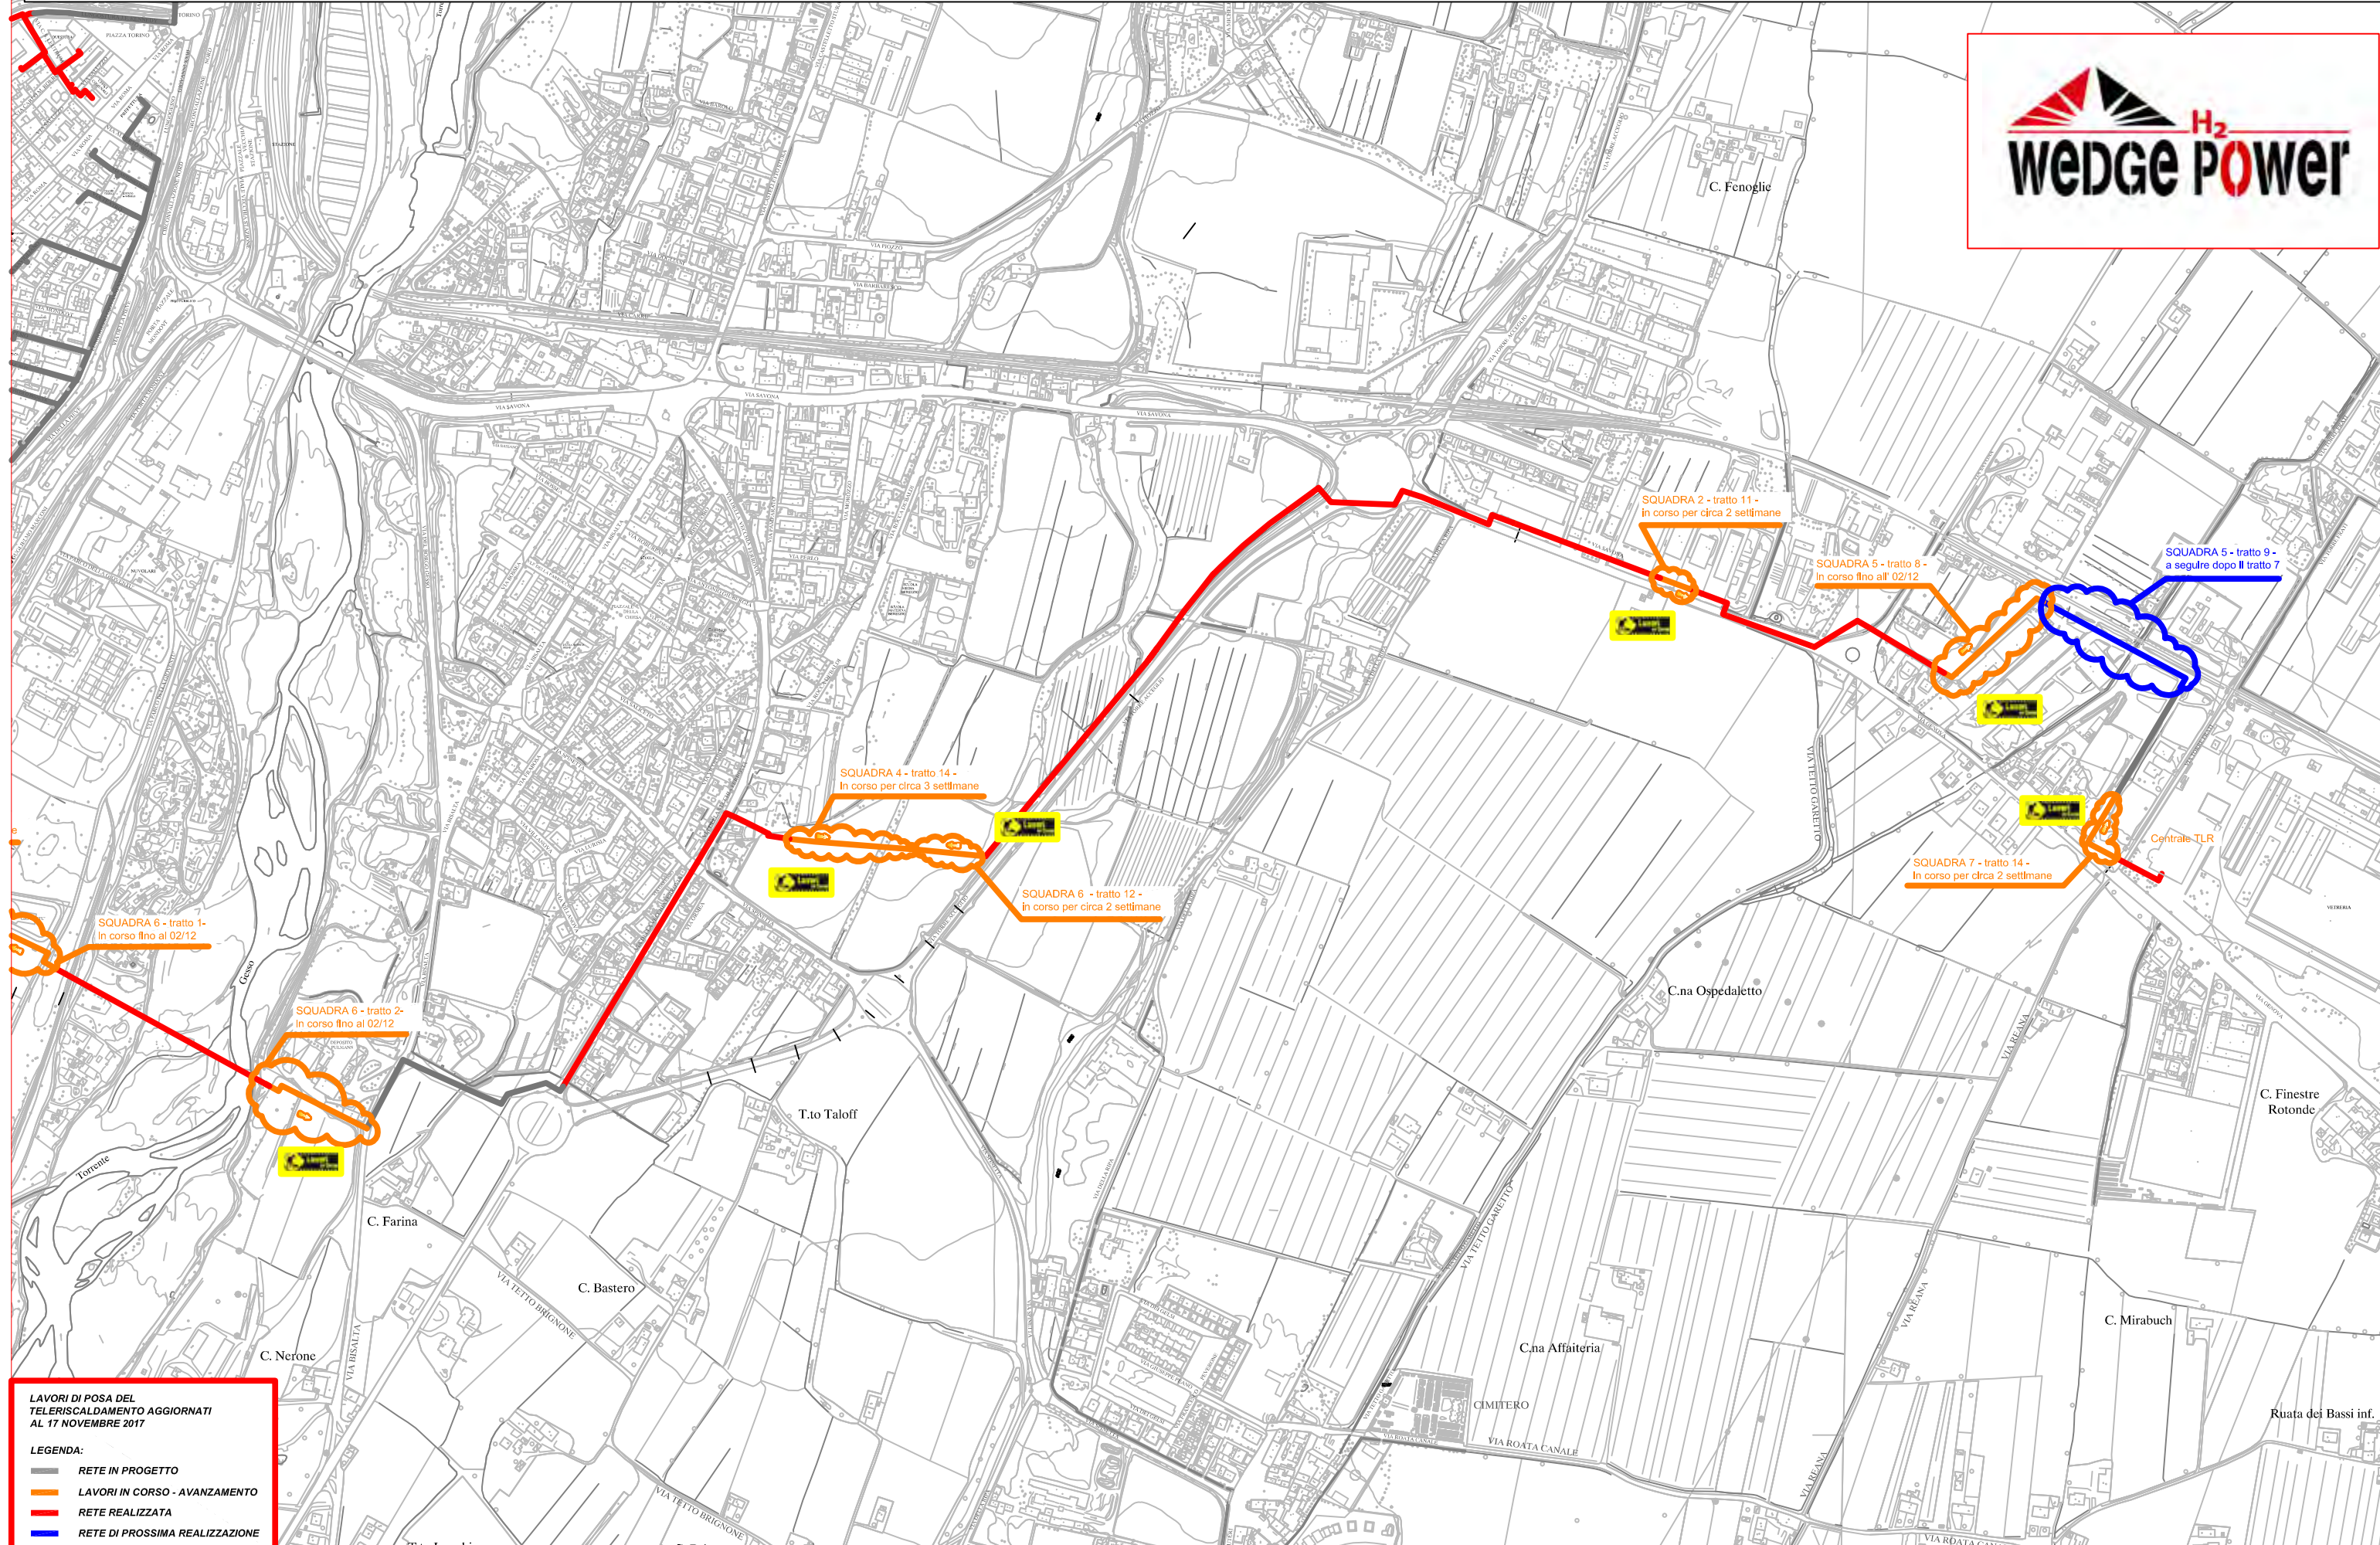

PLANIMETRIA RETE TLR - CITTA' DI CUNEO - DORSALE

LAVORI DI POSA DEL
TELERISCALDAMENTO AGGIORNATI
AL 17 NOVEMBRE 2017

LEGENDA:

- RETE IN PROGETTO
- LAVORI IN CORSO - AVANZAMENTO
- RETE REALIZZATA
- RETE DI PROSSIMA REALIZZAZIONE