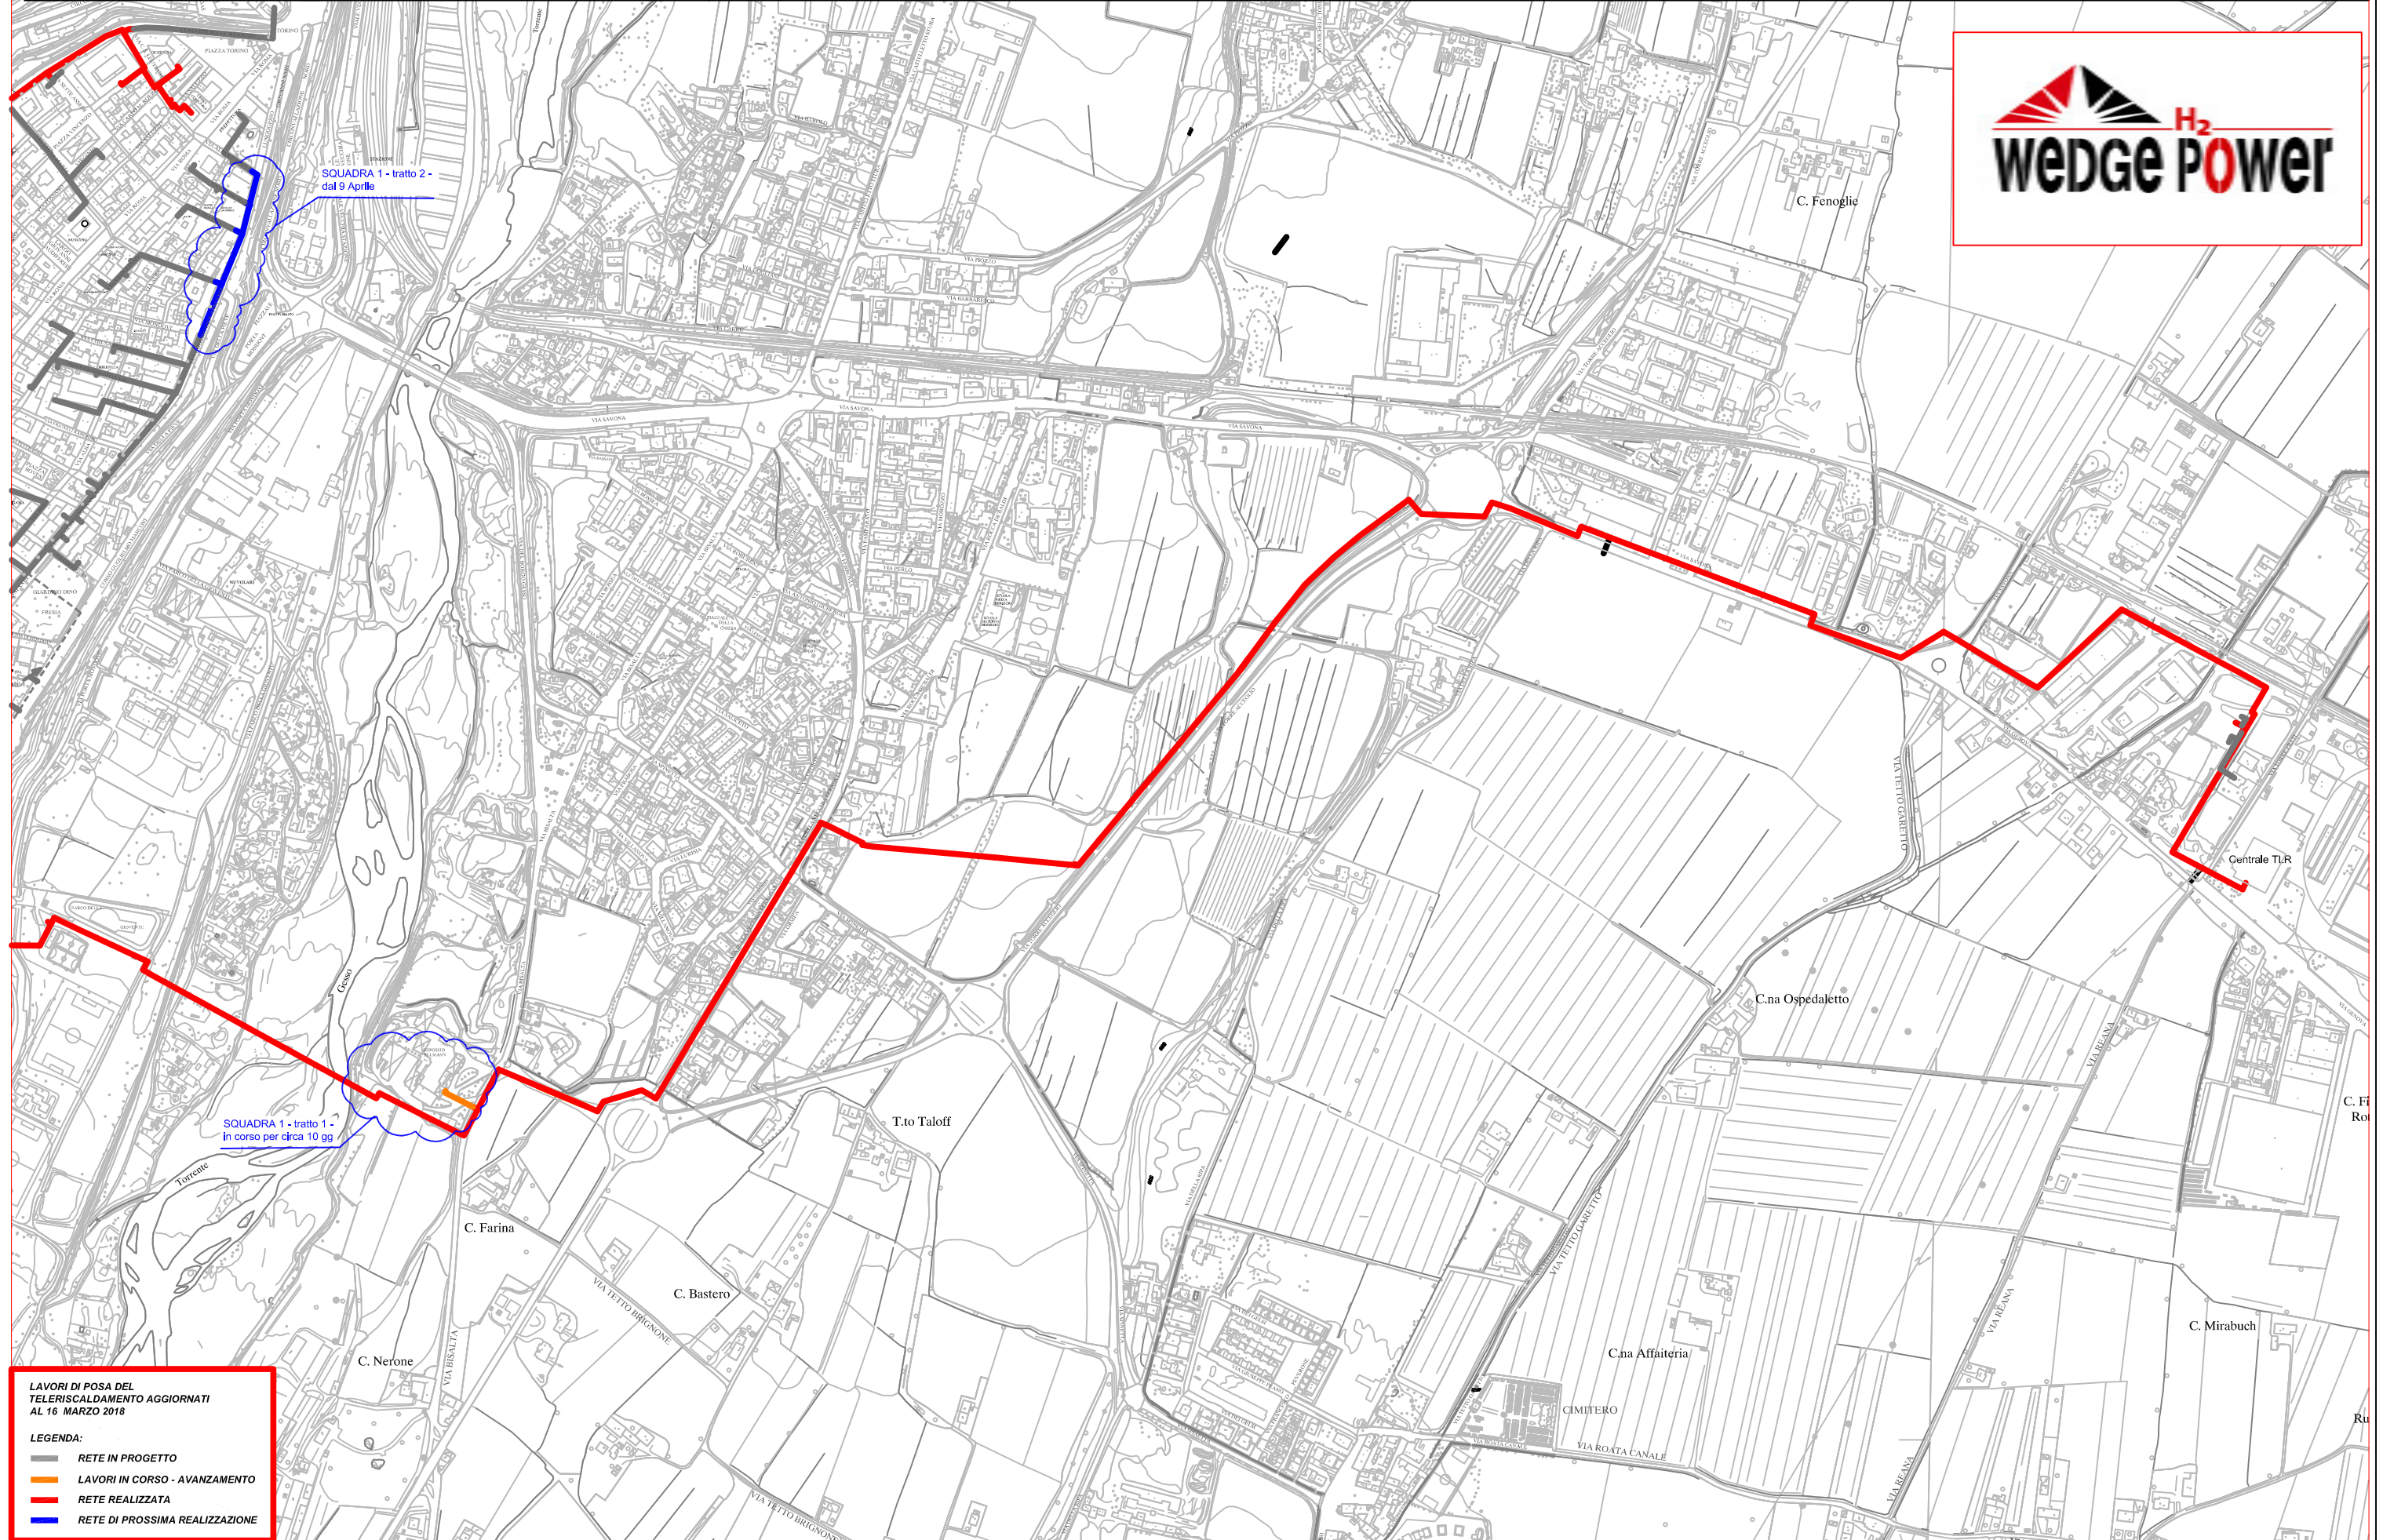

# PLANIMETRIA RETE TLR - CITTA' DI CUNEO - DORSALE

**LAVORI DI POSA DEL Teleriscaldamento AGGIORNATI AL 16 MARZO 2018**

**LEGENDA:**

- RETE IN PROGETTO
- LAVORI IN CORSO - AVANZAMENTO
- RETE REALIZZATA
- RETE DI PROSSIMA REALIZZAZIONE