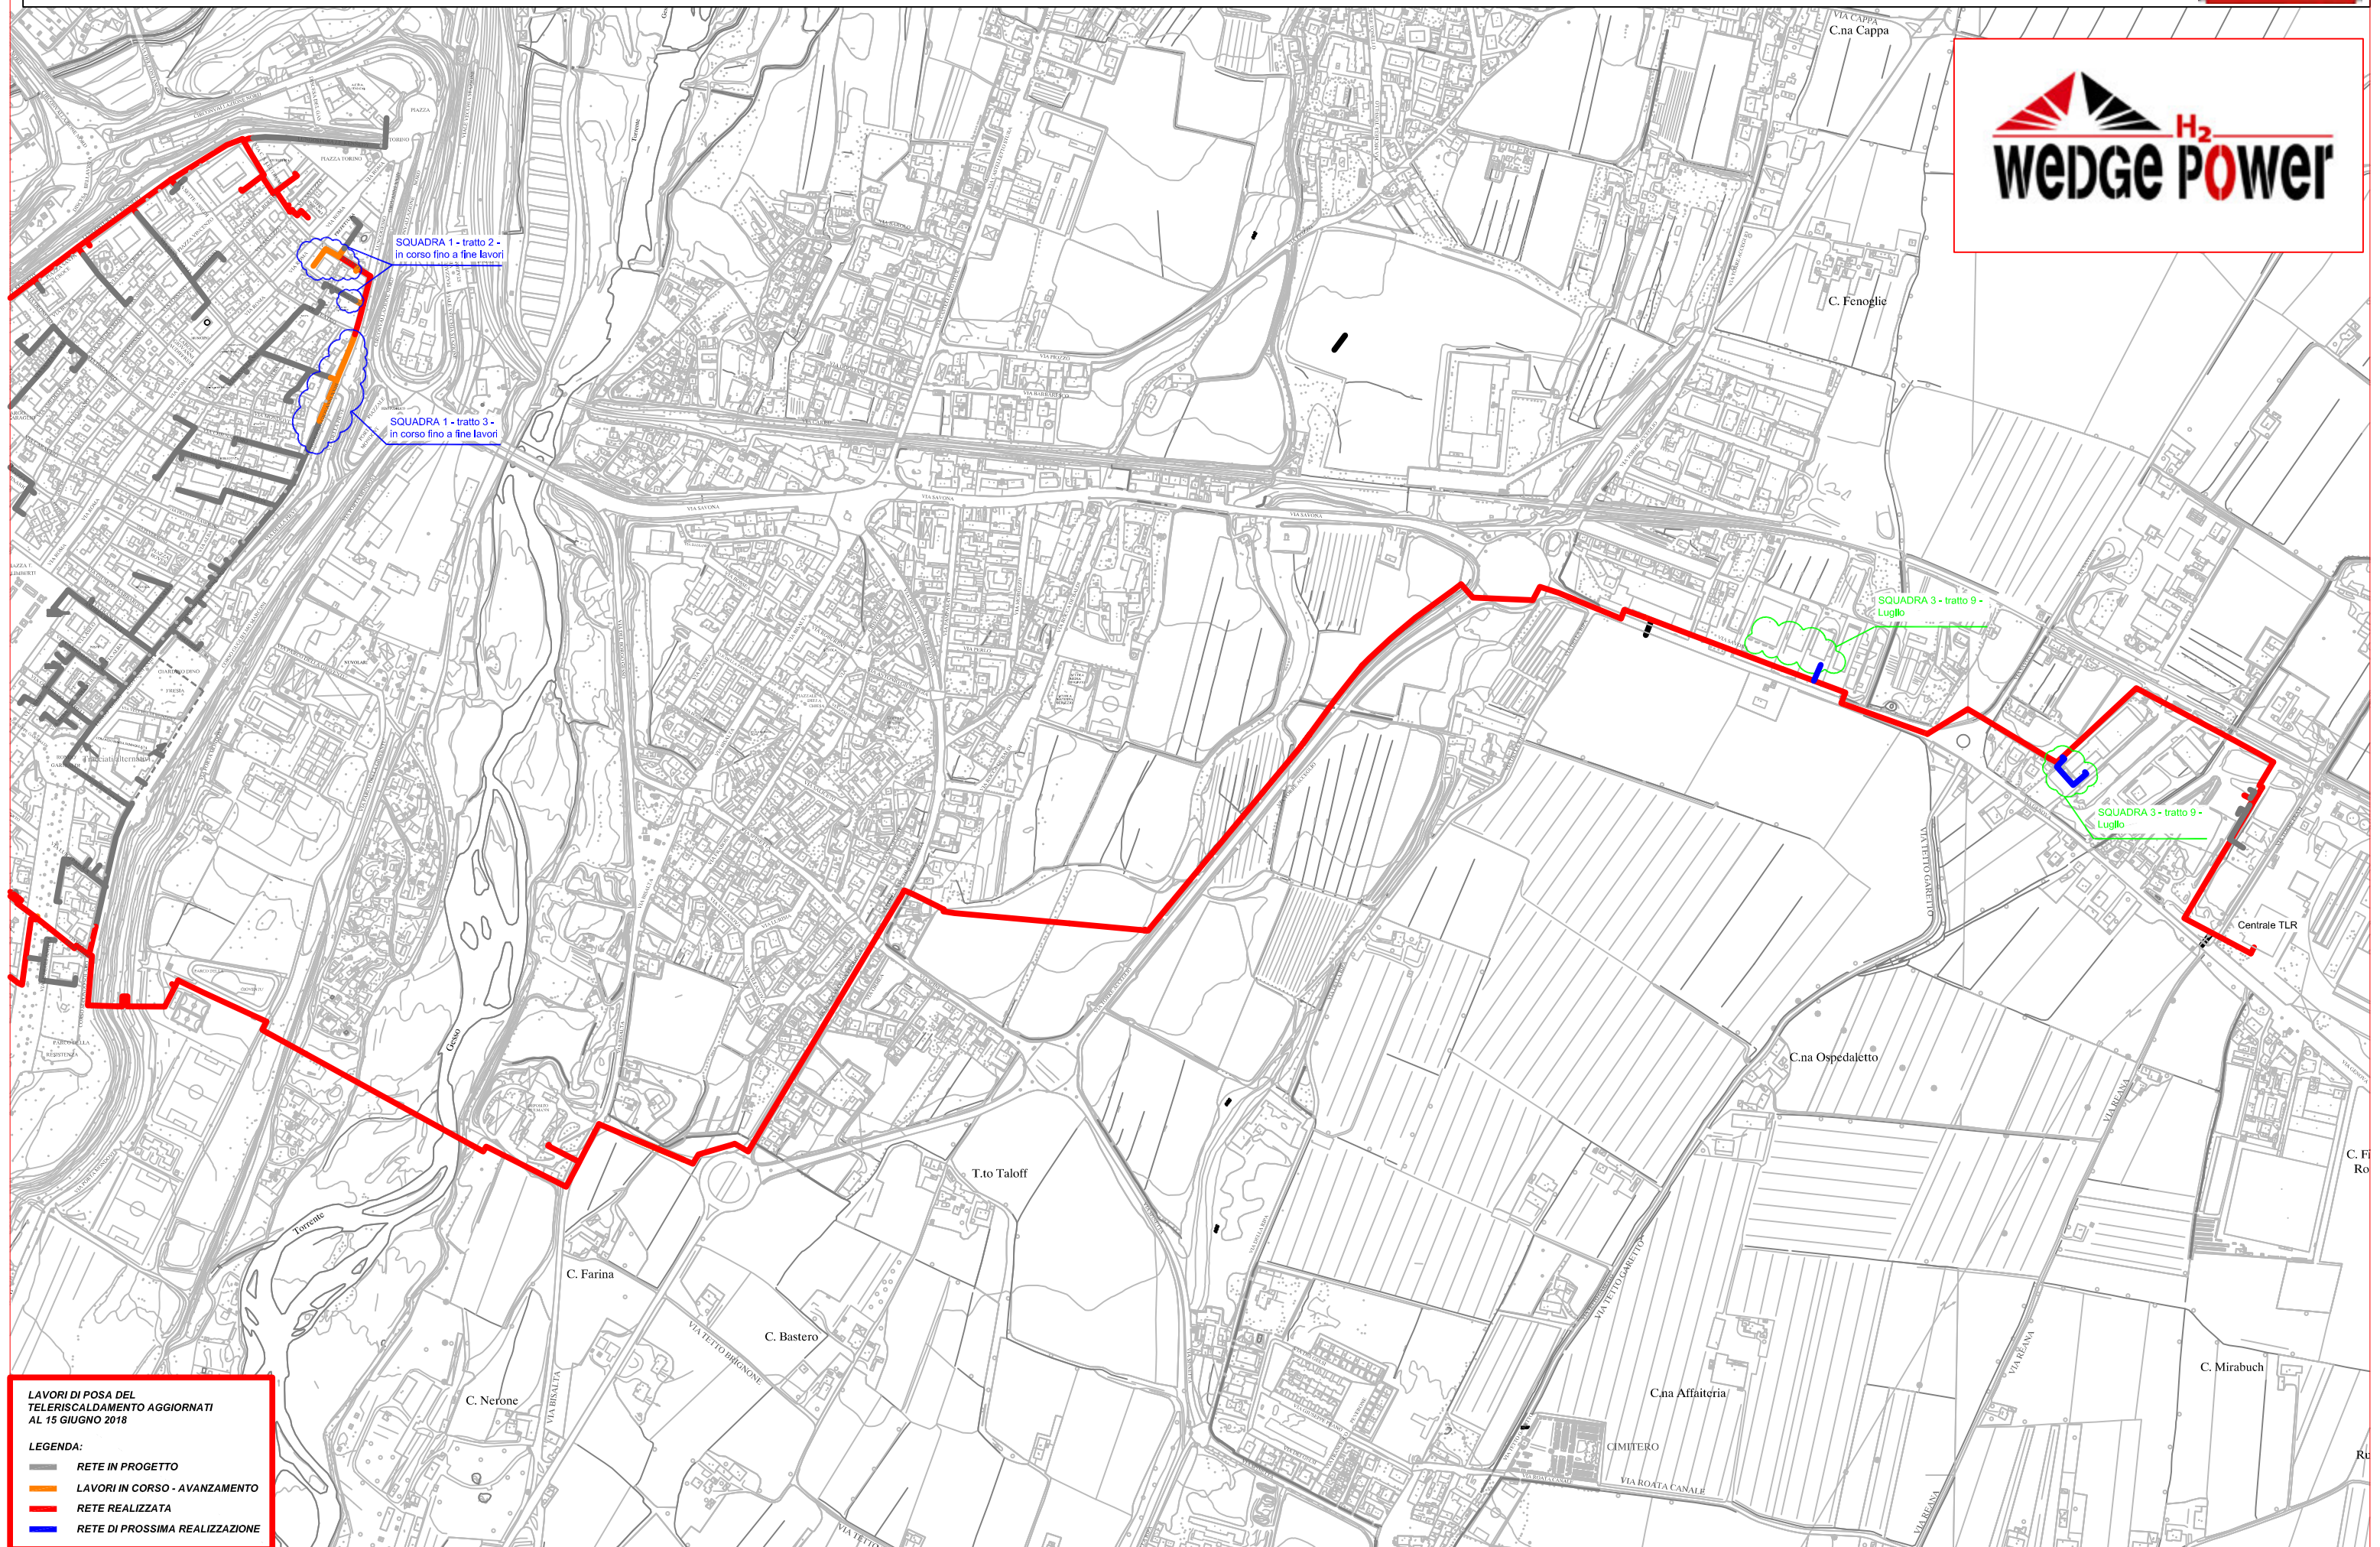

# PLANIMETRIA RETE TLR - CITTA' DI CUNEO - DORSALE

LAVORI DI POSA DEL Teleriscaldamento AGGIORNATI AL 15 GIUGNO 2018

LEGENDA:

- RETE IN PROGETTO
- LAVORI IN CORSO - AVANZAMENTO
- RETE REALIZZATA
- RETE DI PROSSIMA REALIZZAZIONE