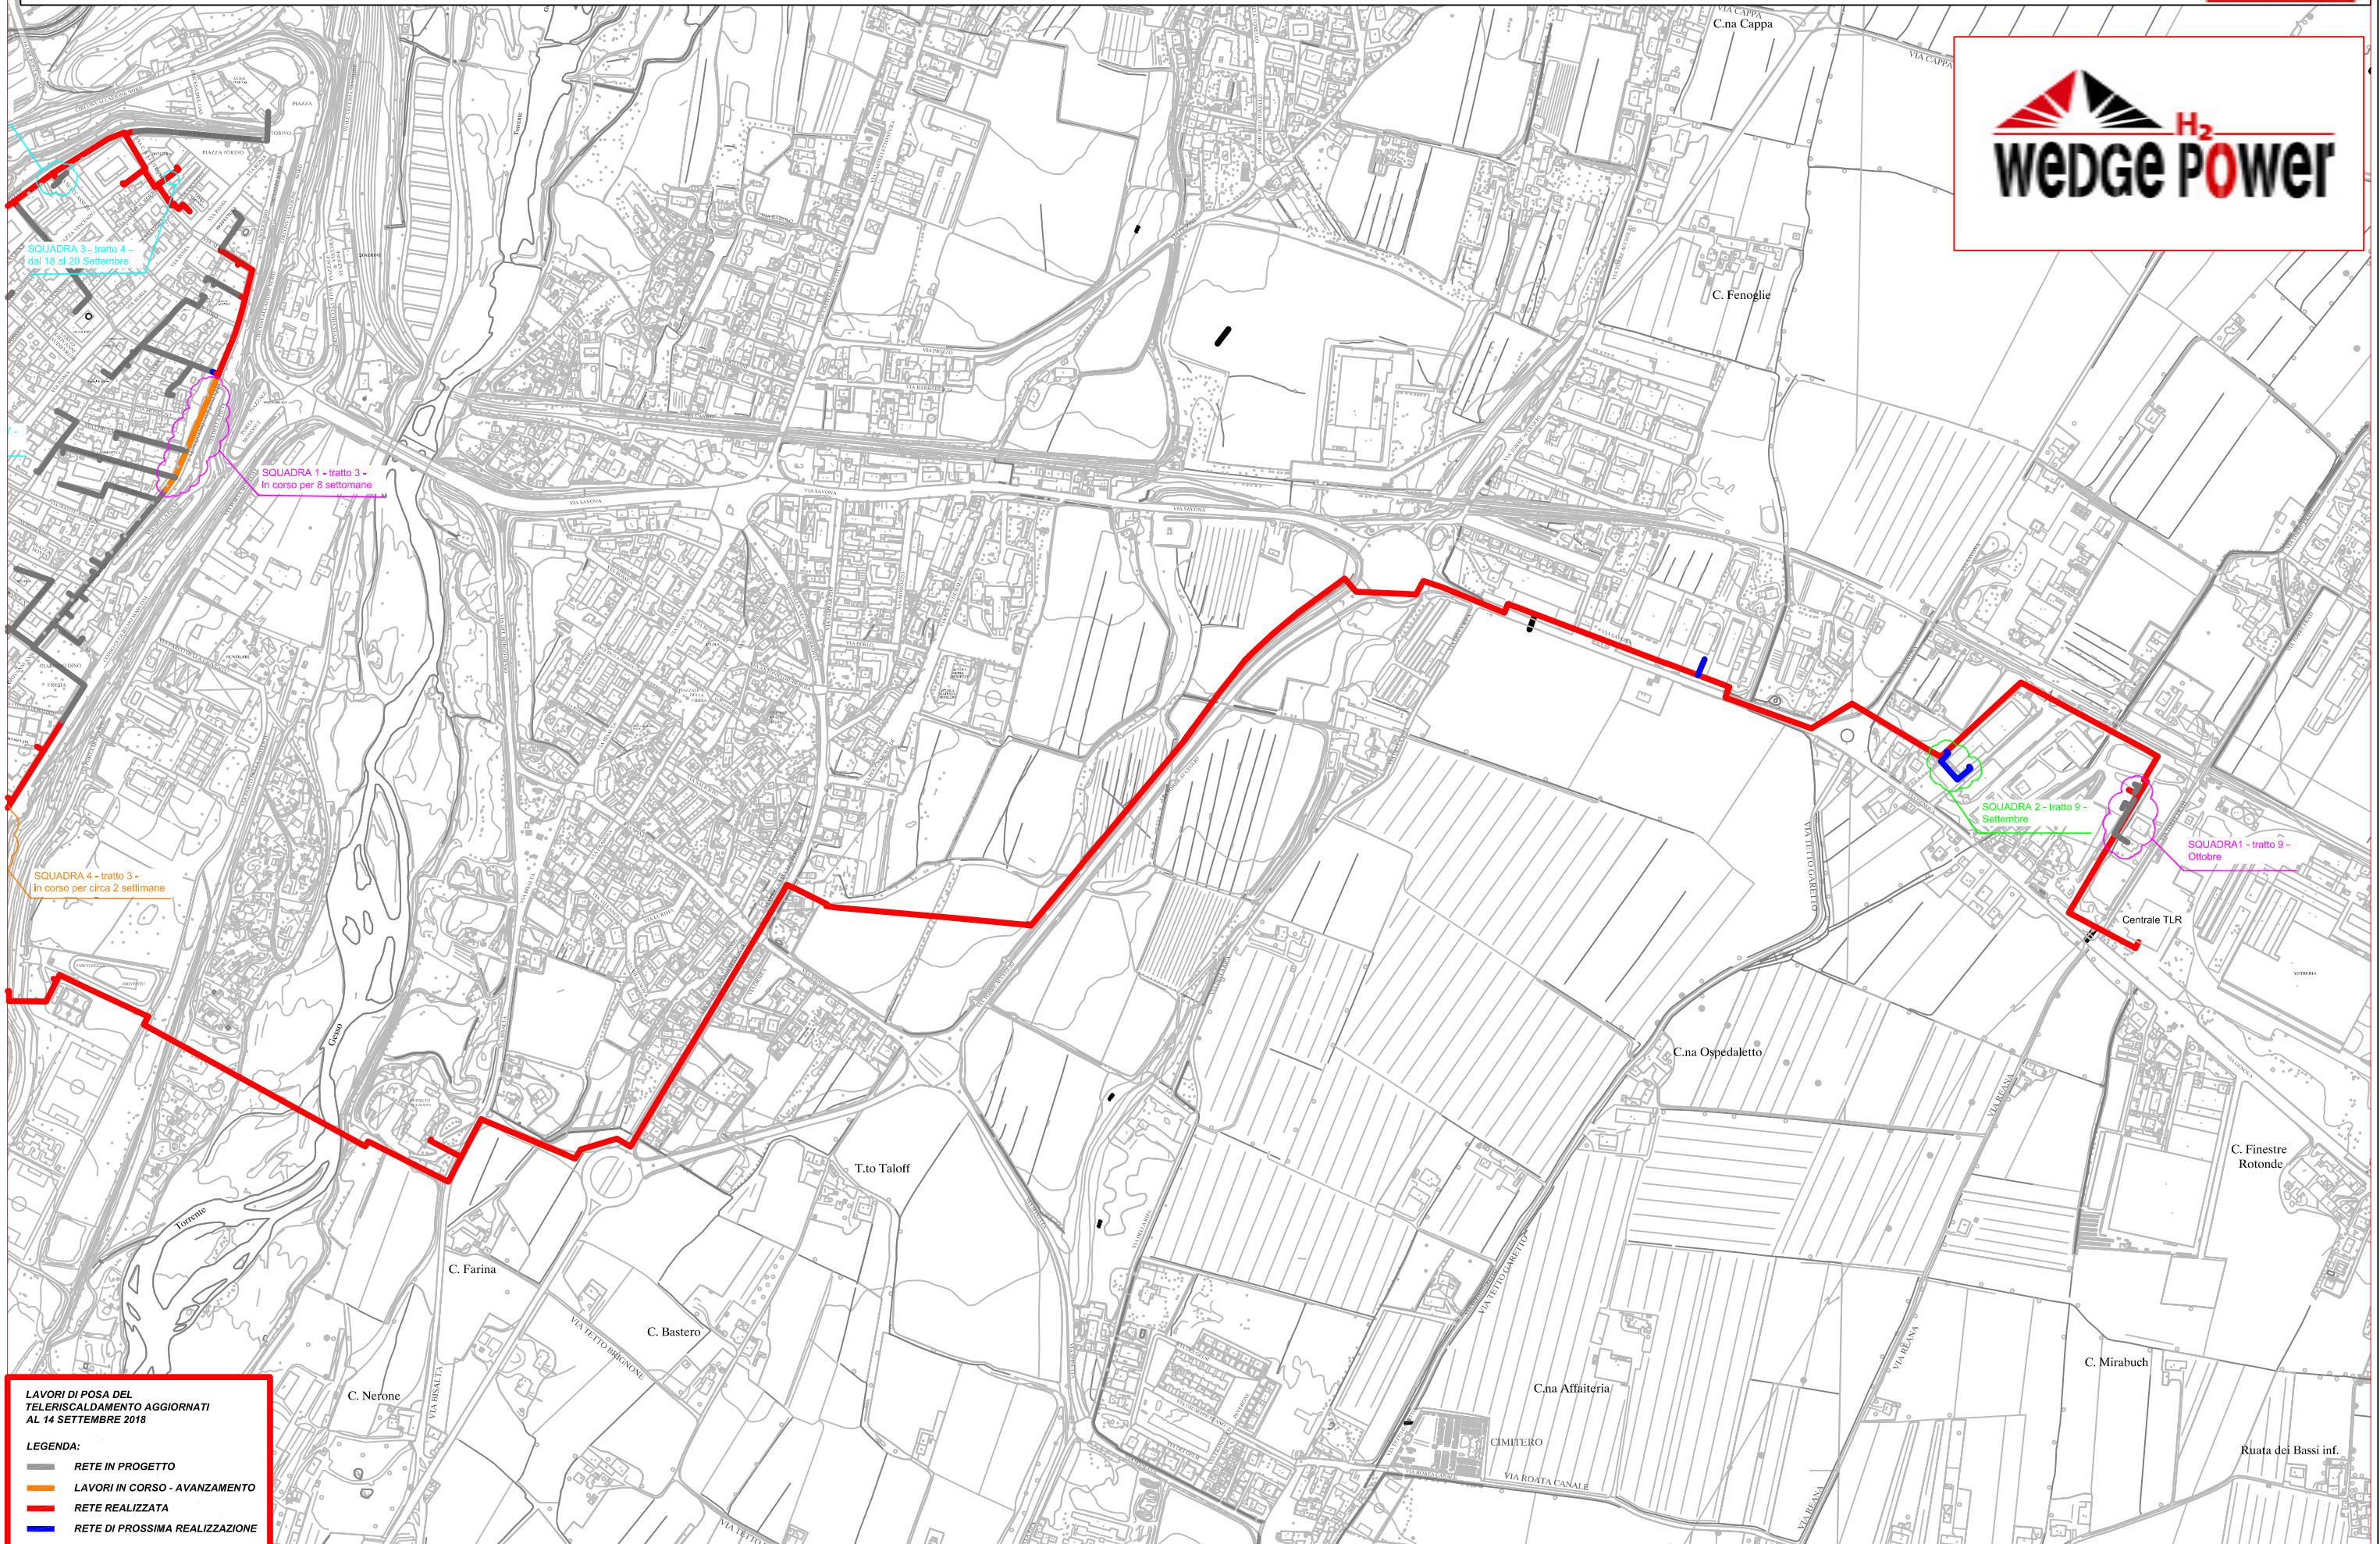

PLANIMETRIA RETE TLR - CITTA' DI CUNEO - DORSALE

LAVORI DI POSA DEL Teleriscaldamento AGGIORNATI AL 14 SETTEMBRE 2018

LEGENDA:

- RETE IN PROGETTO
- LAVORI IN CORSO - AVANZAMENTO
- RETE REALIZZATA
- RETE DI PROSSIMA REALIZZAZIONE