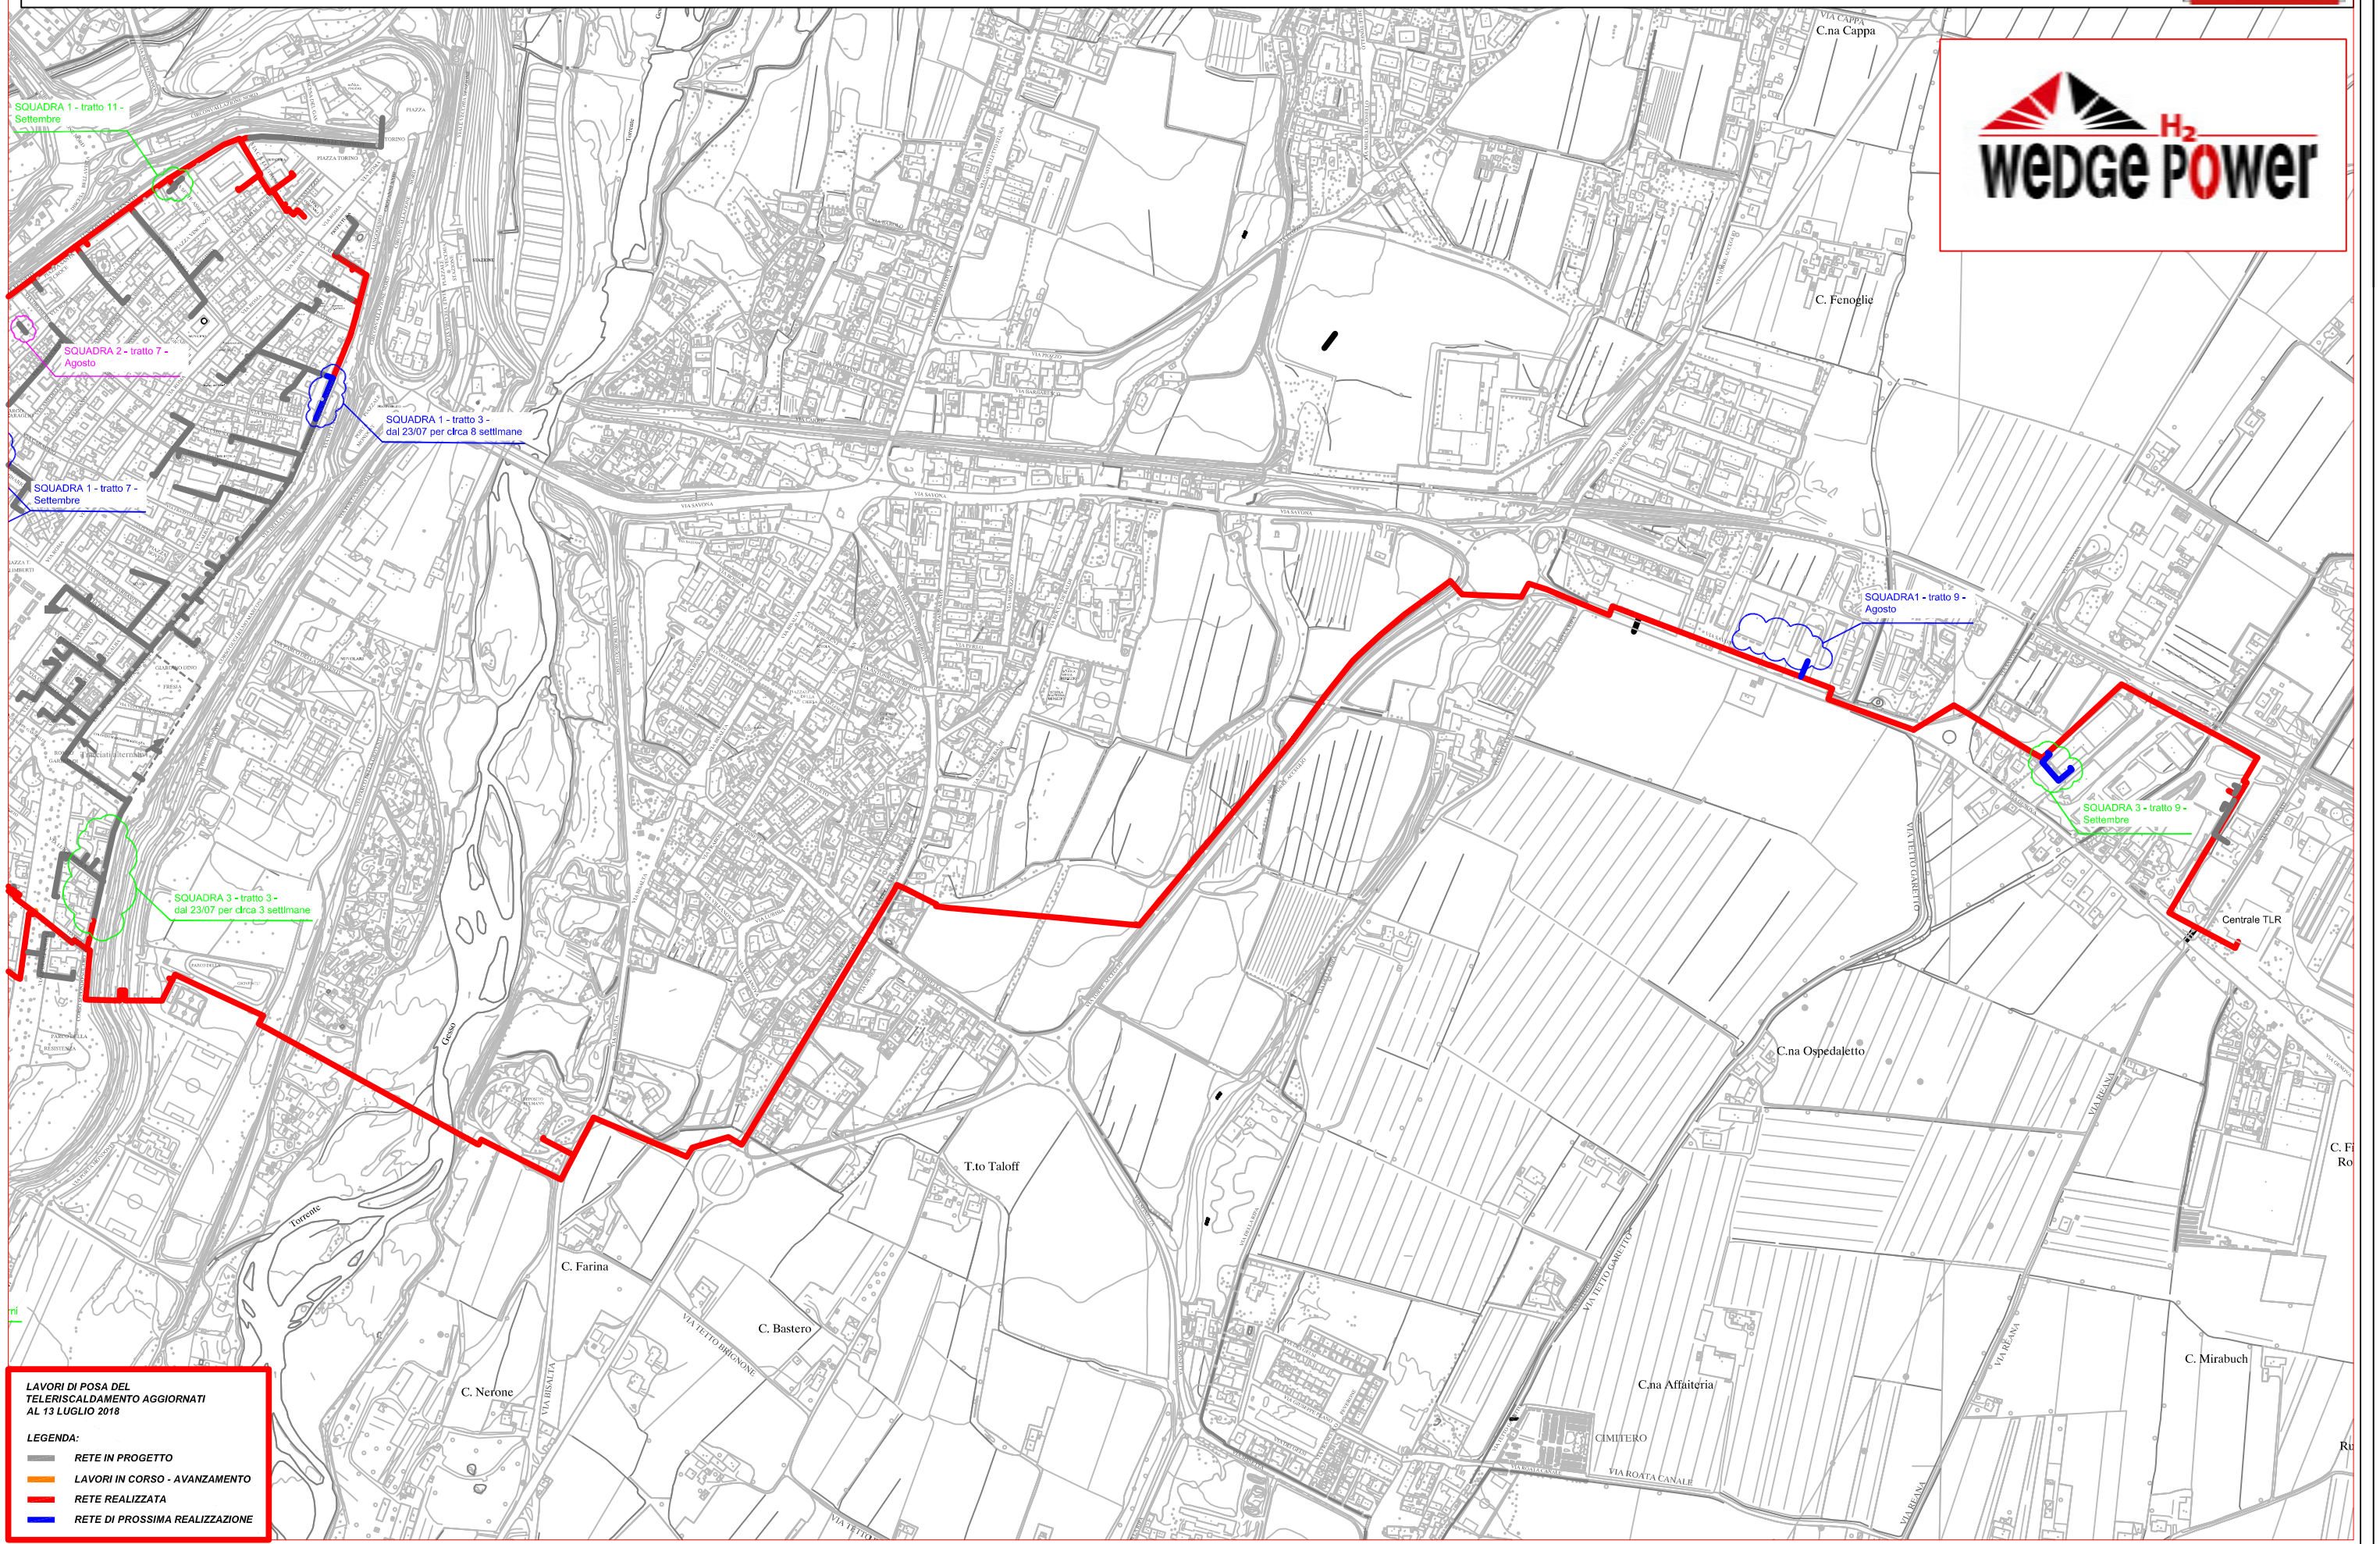

PLANIMETRIA RETE TLR - CITTA' DI CUNEO - DORSALE

LAVORI DI POSA DEL Teleriscaldamento AGGIORNATI AL 13 LUGLIO 2018

LEGENDA:

- RETE IN PROGETTO
- LAVORI IN CORSO - AVANZAMENTO
- RETE REALIZZATA
- RETE DI PROSSIMA REALIZZAZIONE