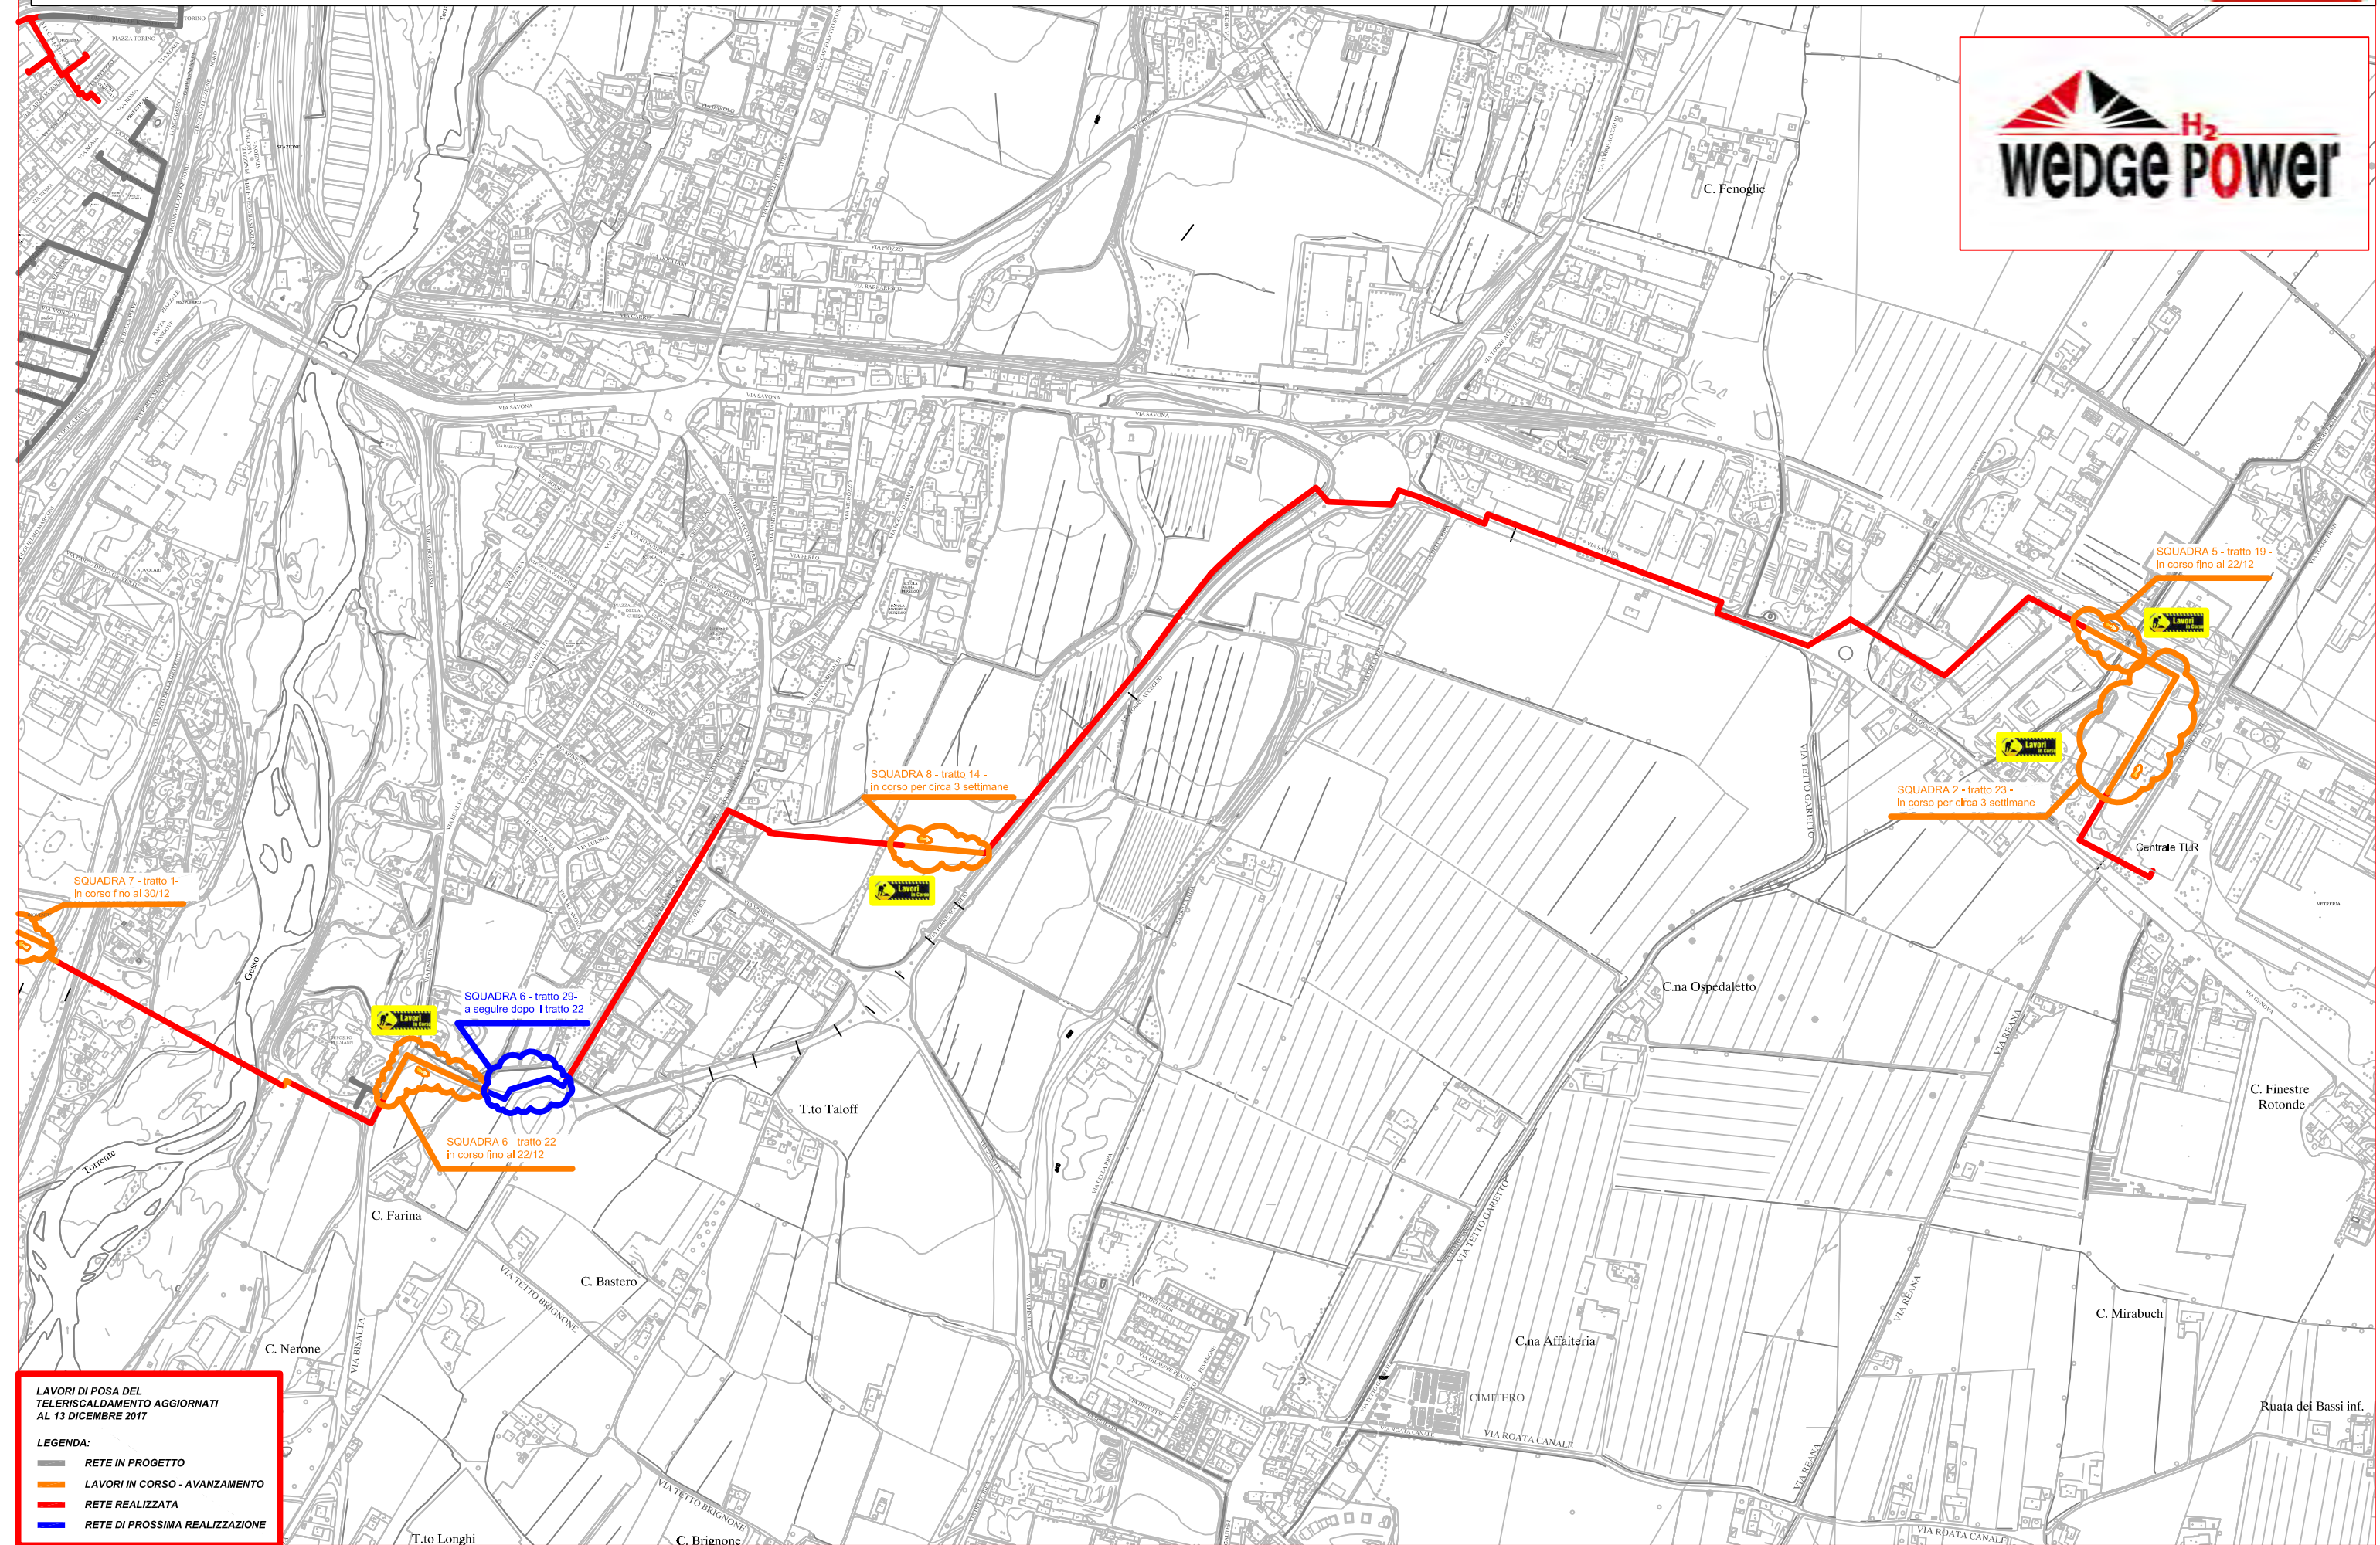

PLANIMETRIA RETE TLR - CITTA' DI CUNEO - DORSALE

LAVORI DI POSA DEL Teleriscaldamento AGGIORNATI AL 13 DICEMBRE 2017

LEGENDA:

- RETE IN PROGETTO
- LAVORI IN CORSO - AVANZAMENTO
- RETE REALIZZATA
- RETE DI PROSSIMA REALIZZAZIONE