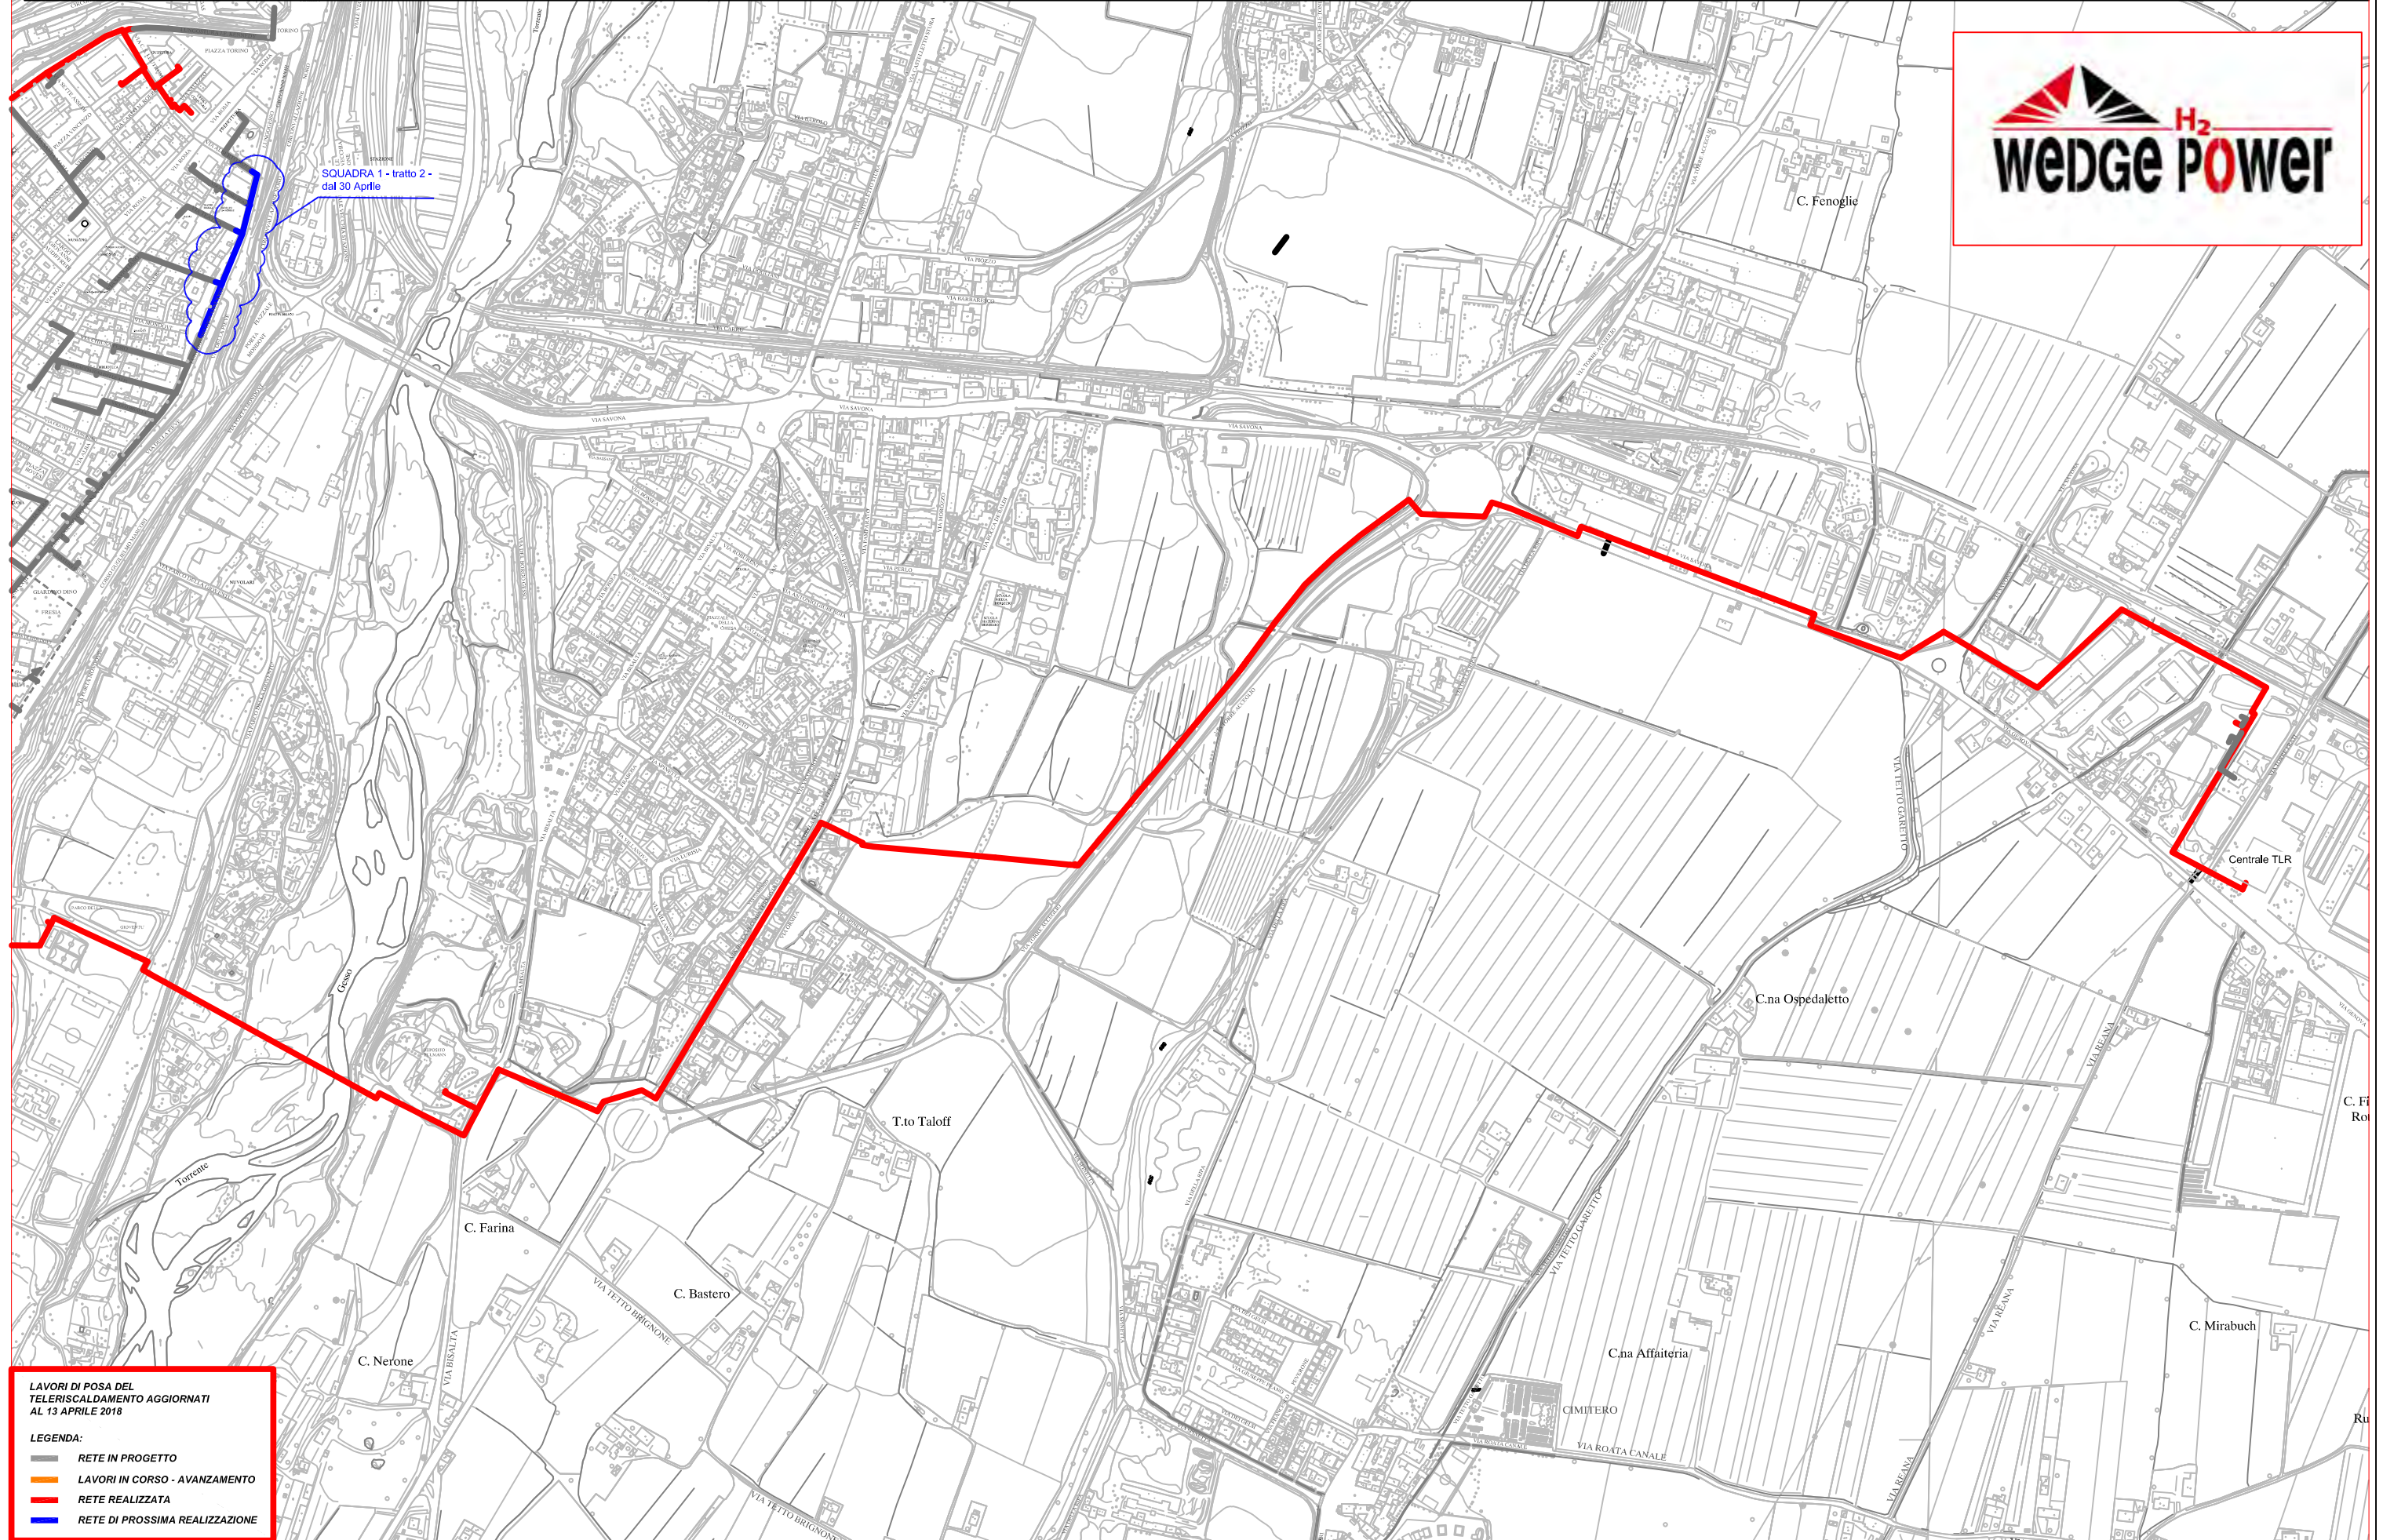

# PLANIMETRIA RETE TLR - CITTA' DI CUNEO - DORSALE

LAVORI DI POSA DEL Teleriscaldamento AGGIORNATI AL 13 APRILE 2018

LEGENDA:

- RETE IN PROGETTO
- LAVORI IN CORSO - AVANZAMENTO
- RETE REALIZZATA
- RETE DI PROSSIMA REALIZZAZIONE