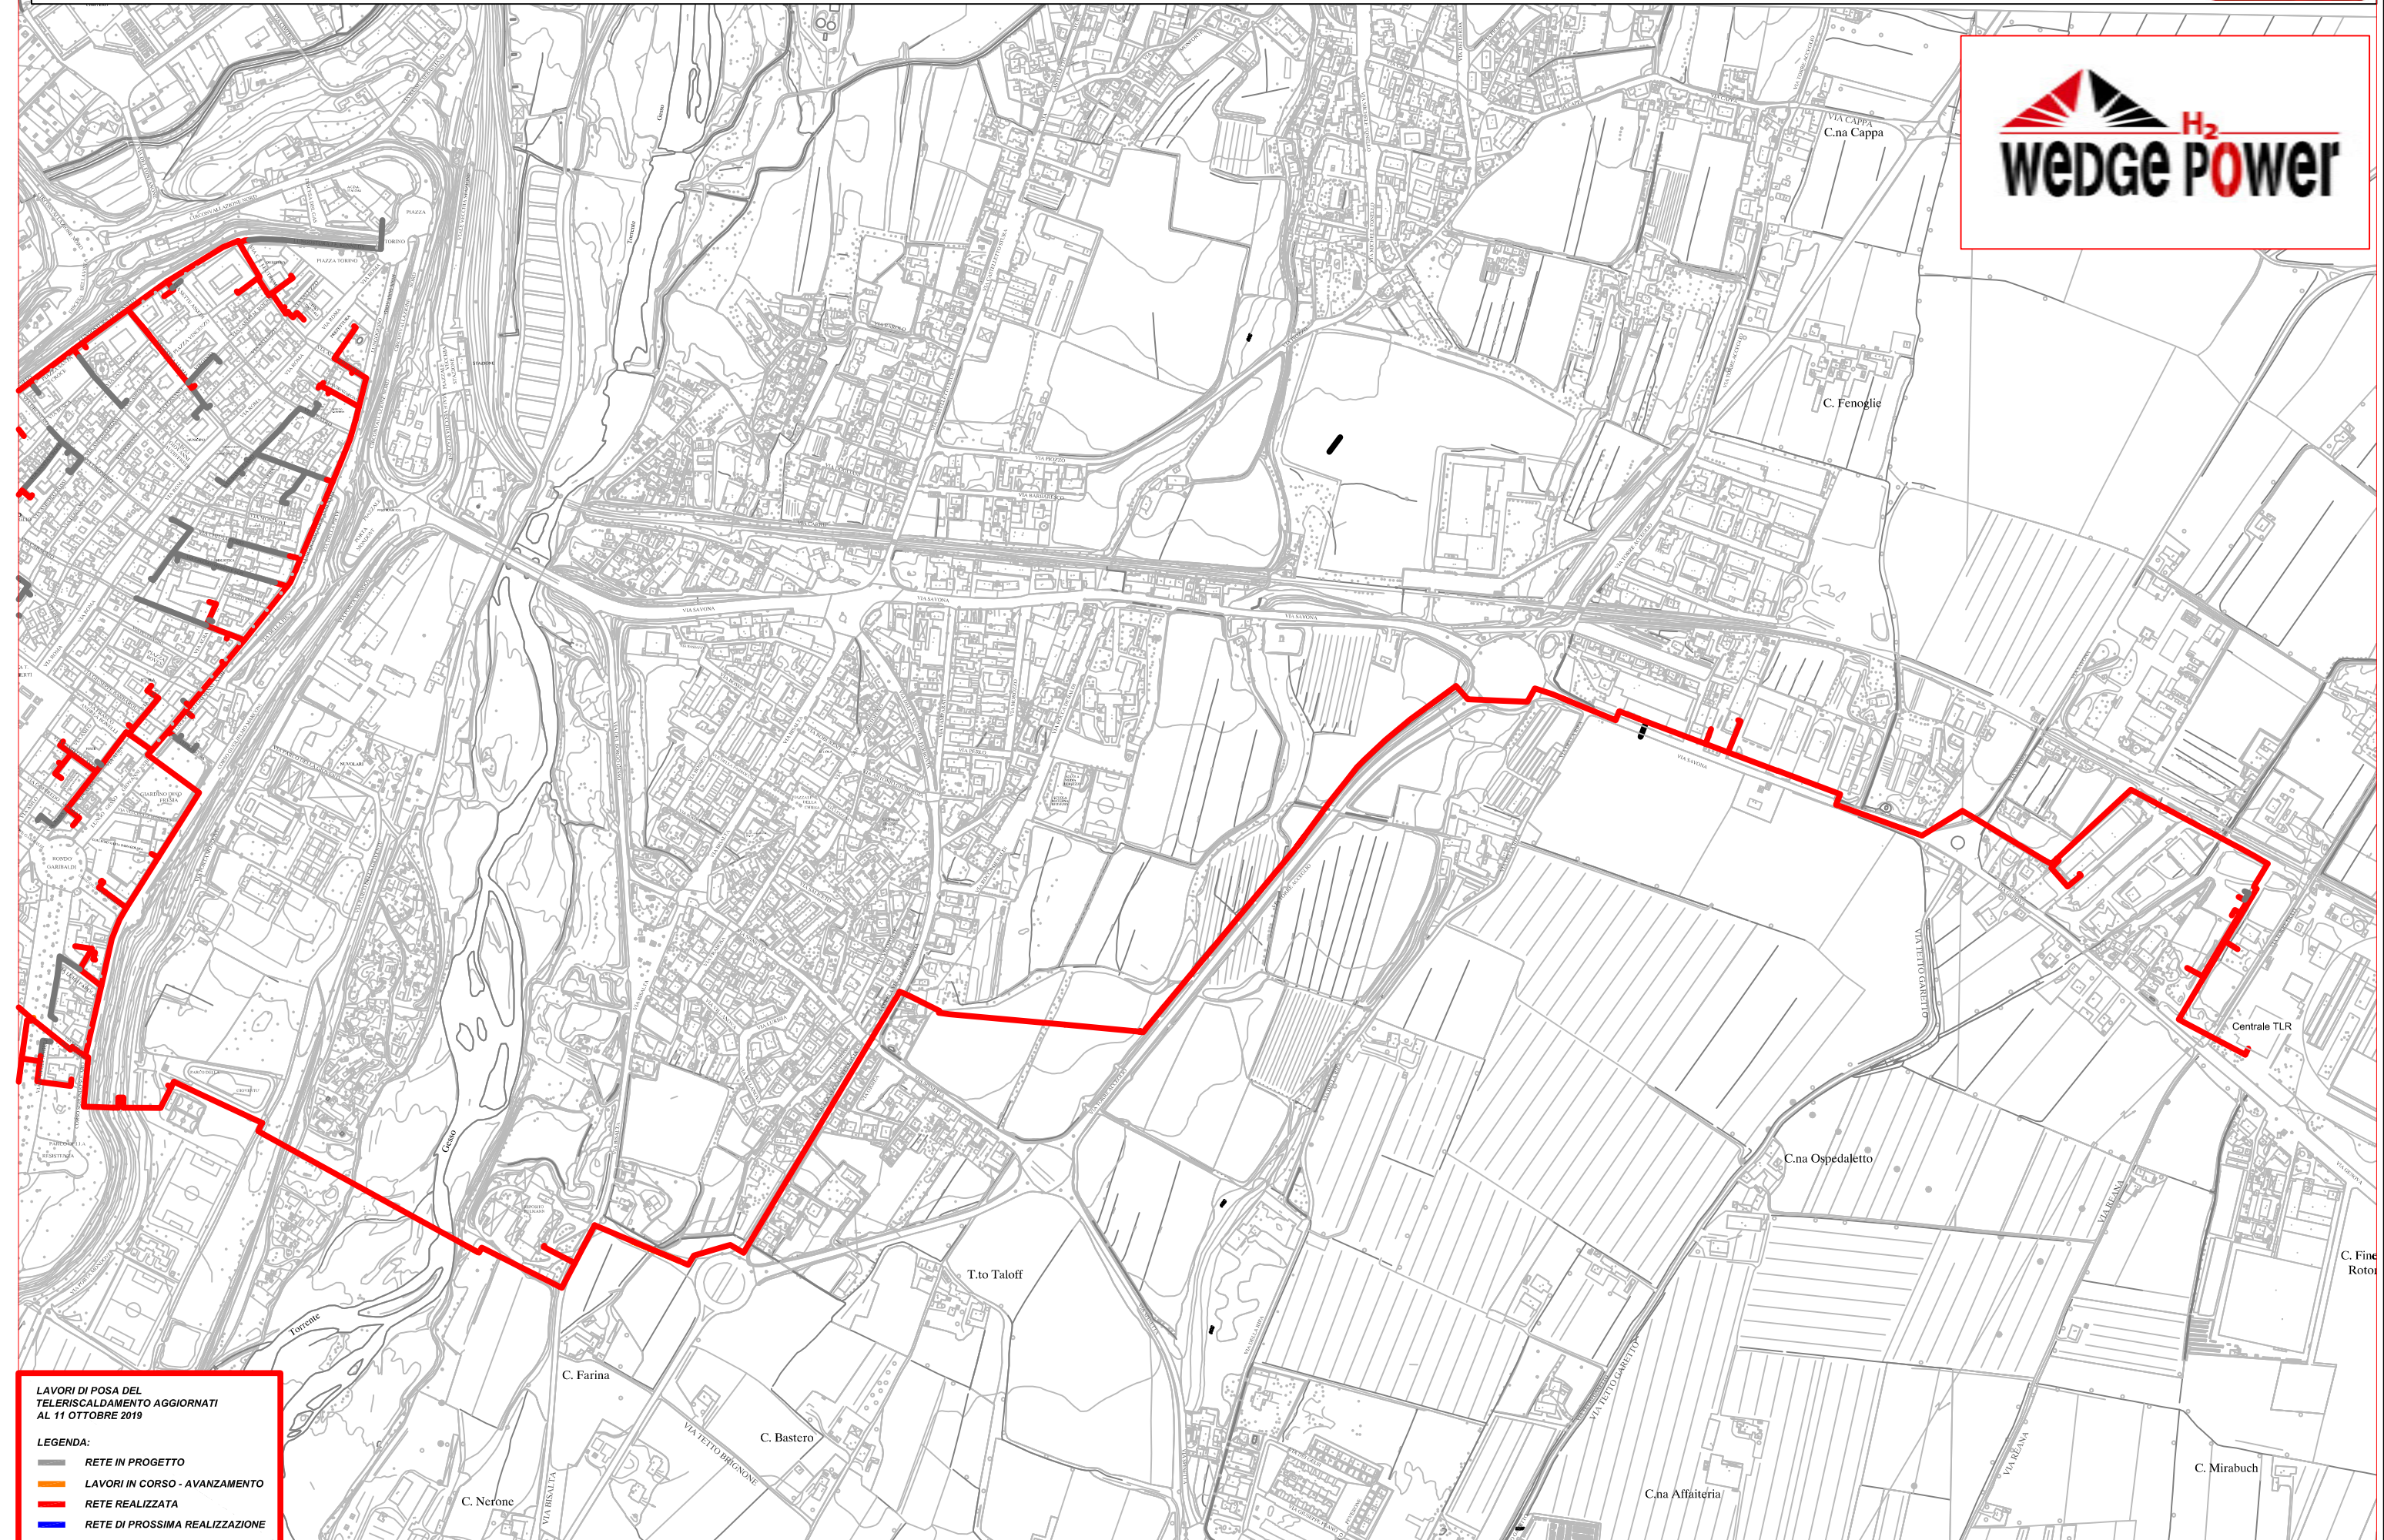

# PLANIMETRIA RETE TLR - CITTA' DI CUNEO - DORSALE

LAVORI DI POSA DEL Teleriscaldamento AGGIORNATI AL 11 OTTOBRE 2019

LEGENDA:

- RETE IN PROGETTO
- LAVORI IN CORSO - AVANZAMENTO
- RETE REALIZZATA
- RETE DI PROSSIMA REALIZZAZIONE