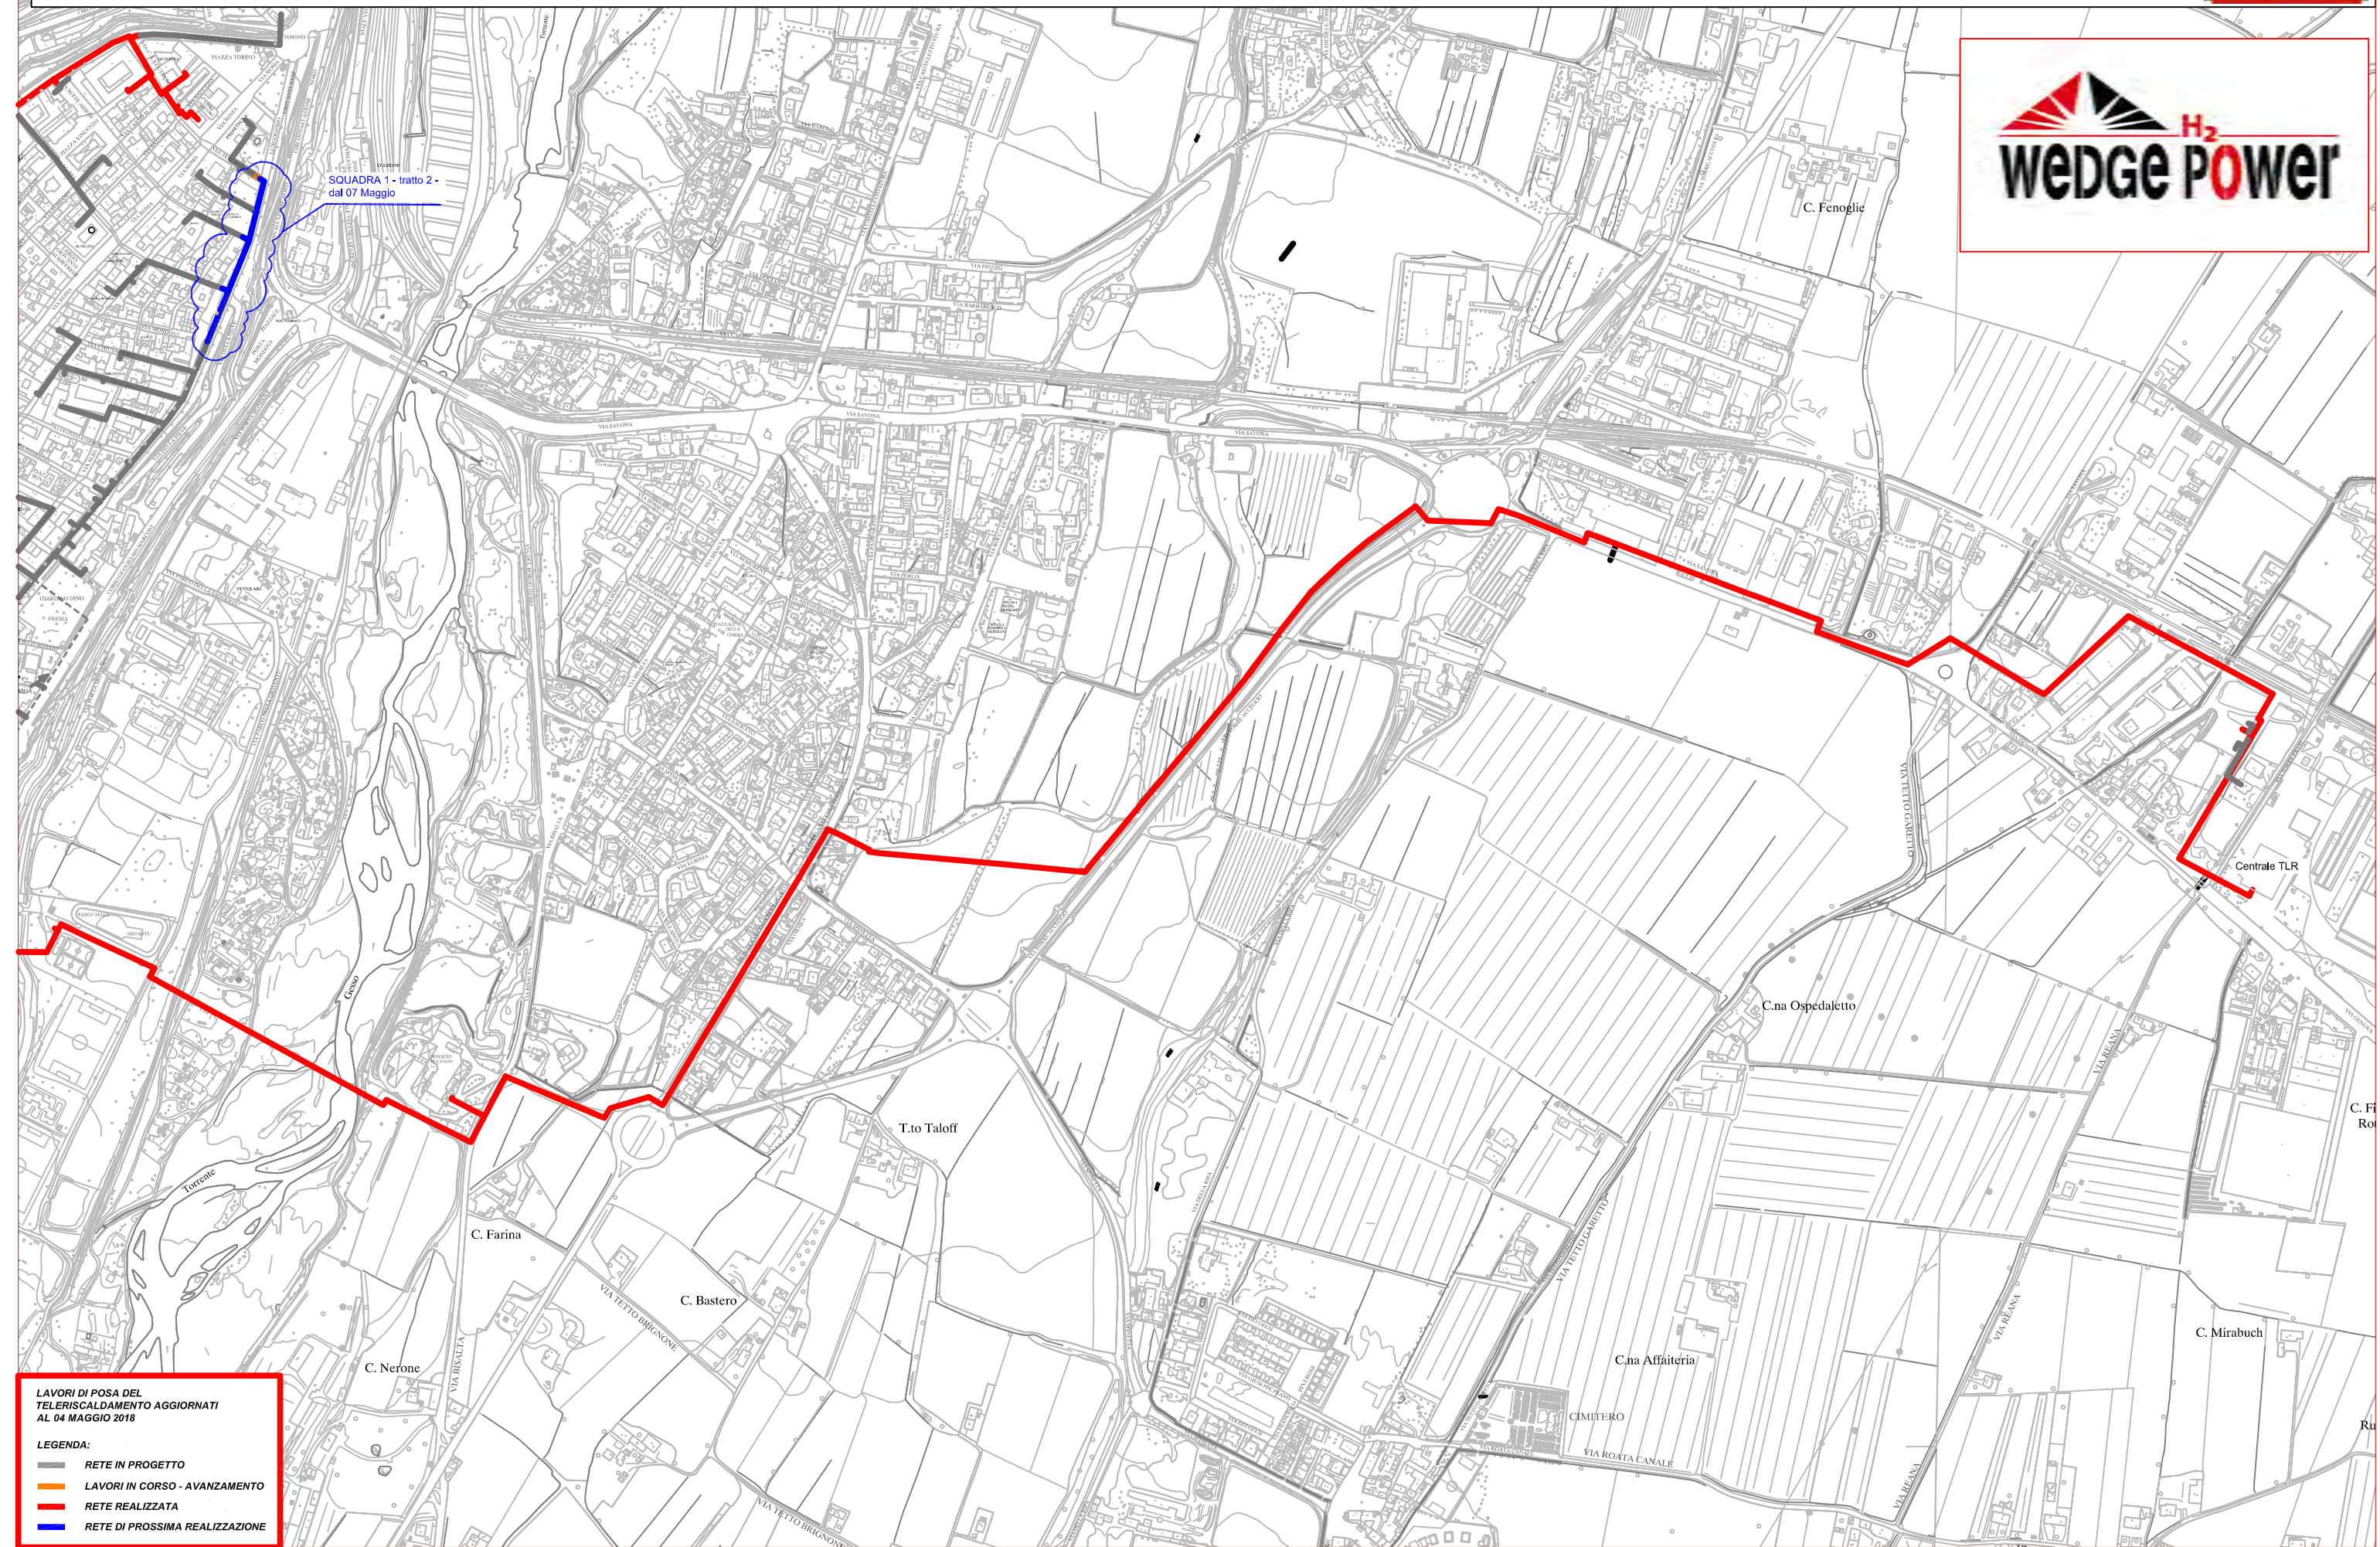

PLANIMETRIA RETE TLR - CITTA' DI CUNEO - DORSALE

LAVORI DI POSA DEL
TELERISCALDAMENTO AGGIORNATI
AL 04 MAGGIO 2018

LEGENDA:

- RETE IN PROGETTO
- LAVORI IN CORSO - AVANZAMENTO
- RETE REALIZZATA
- RETE DI PROSSIMA REALIZZAZIONE