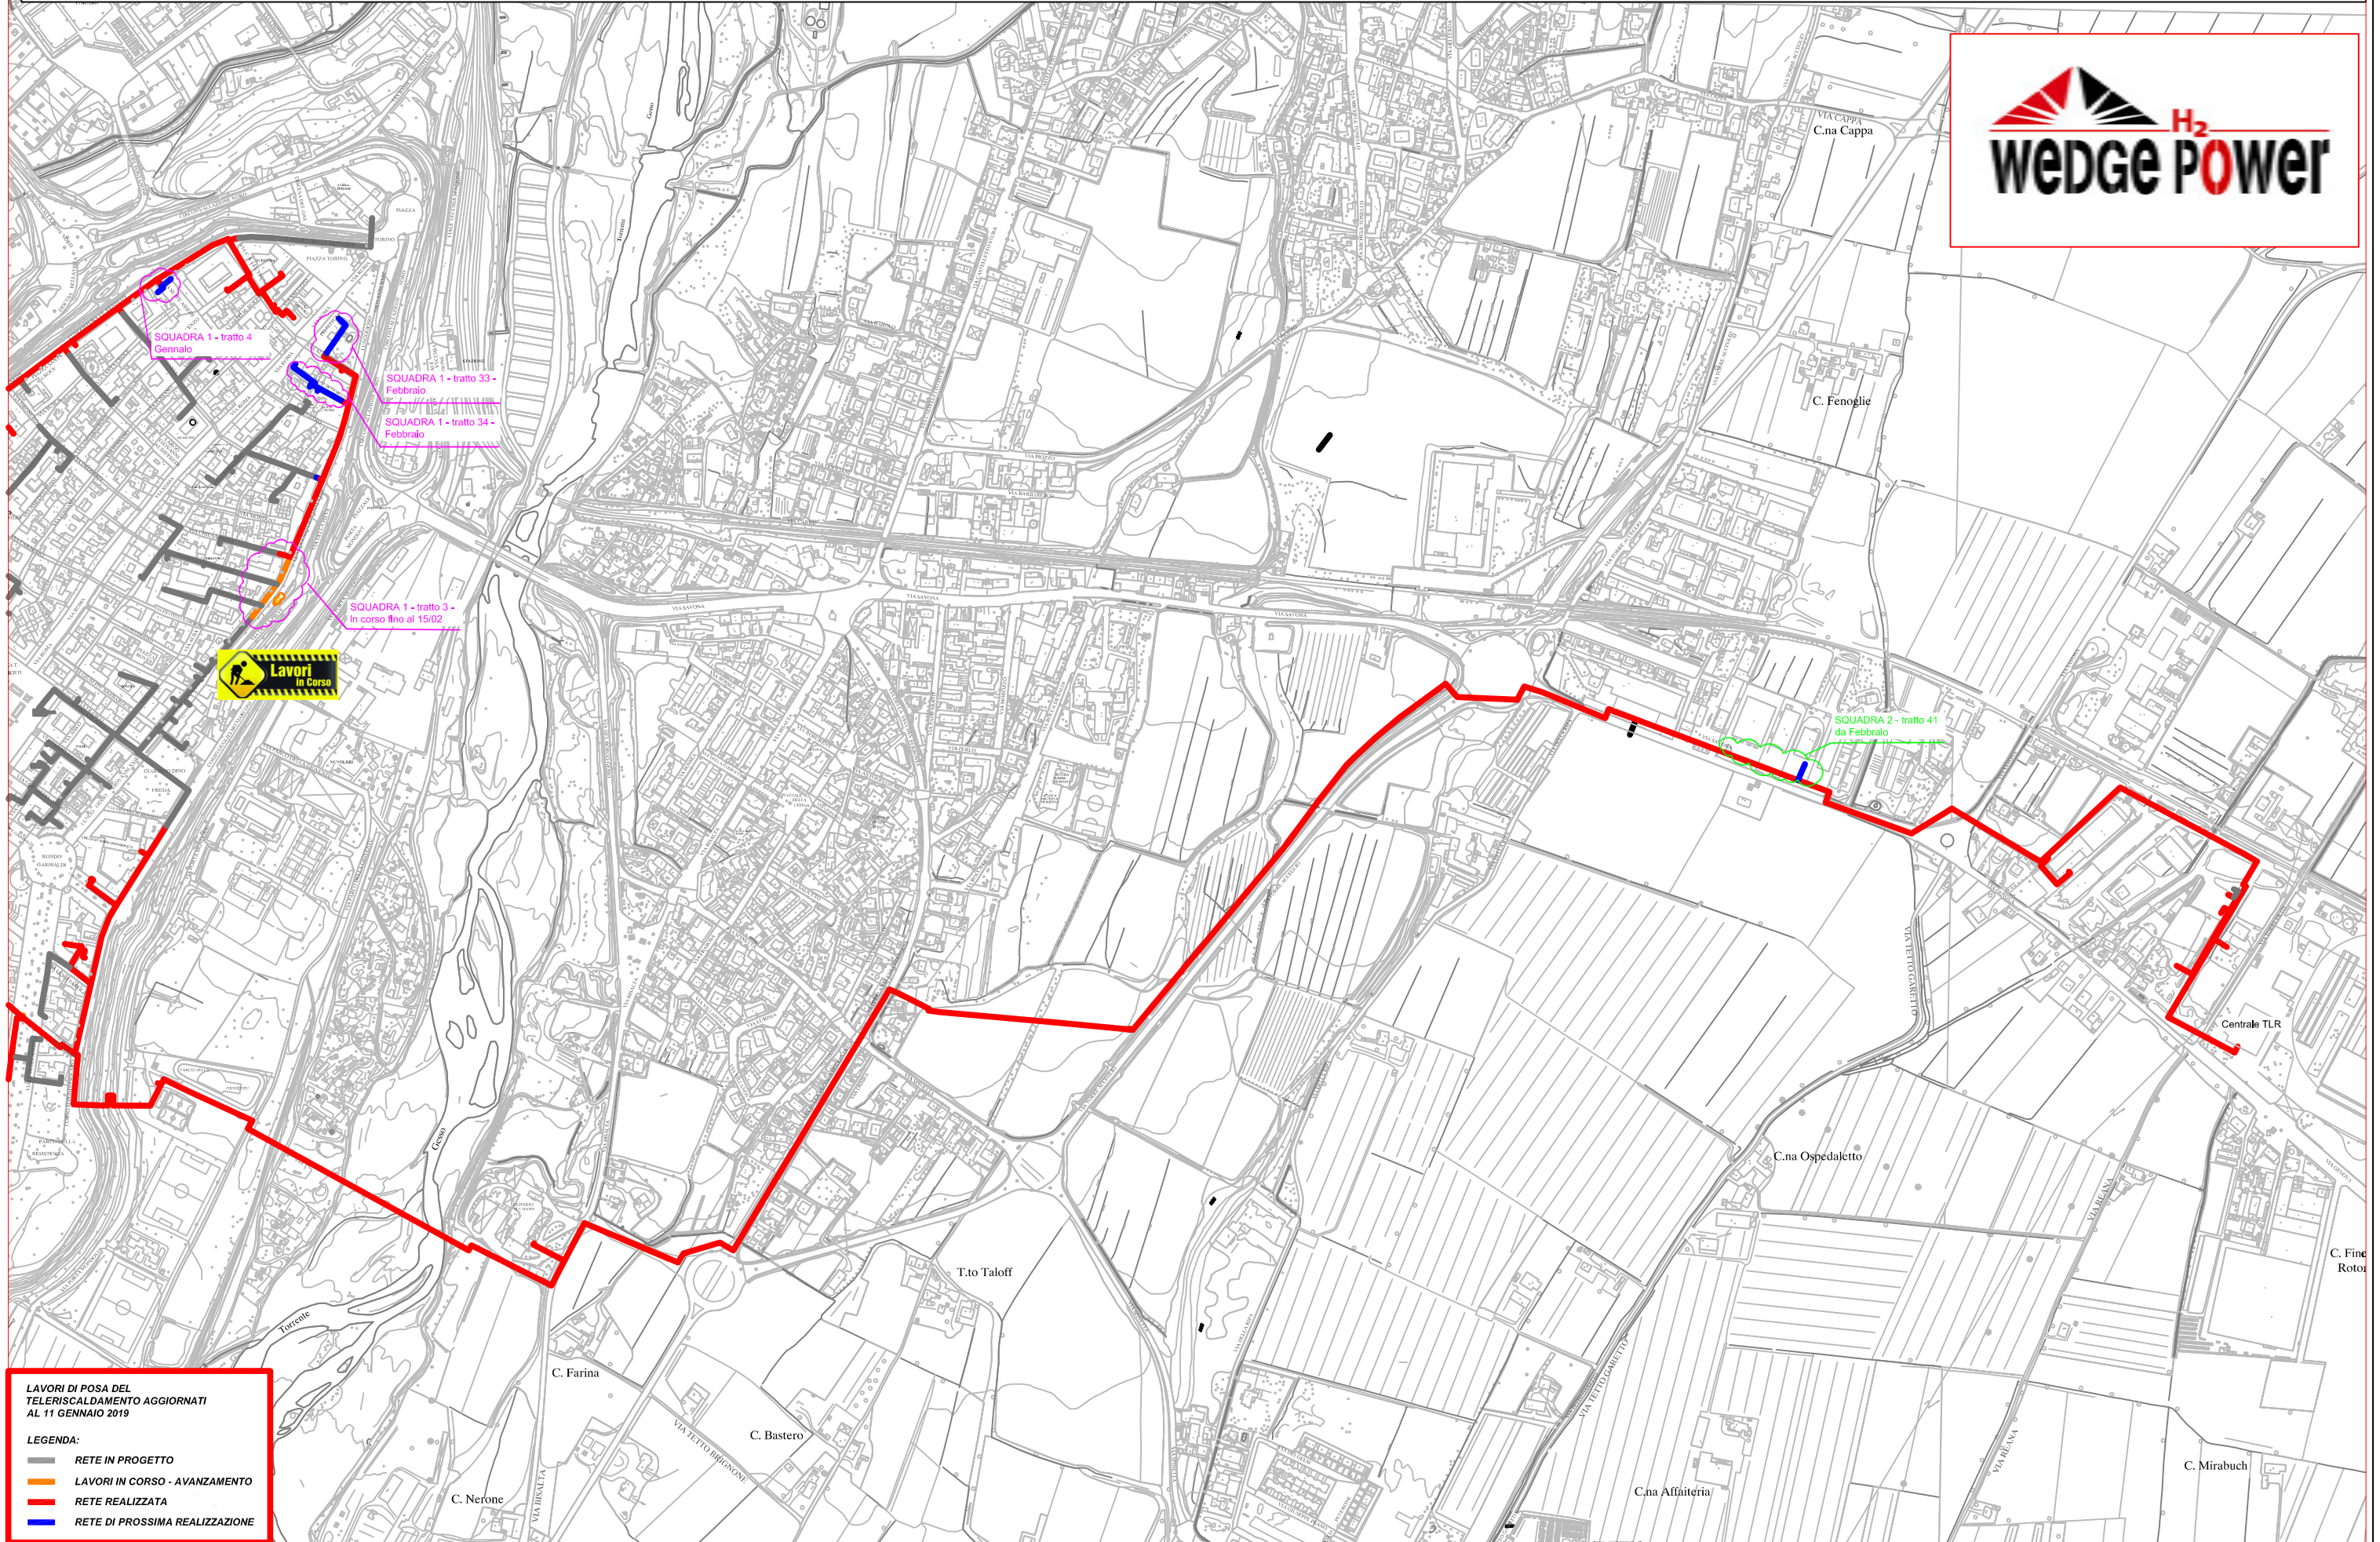

# PLANIMETRIA RETE TLR - CITTA' DI CUNEO - DORSALE

LAVORI DI POSA DEL Teleriscaldamento AGGIORNATI AL 11 GENNAIO 2019

LEGENDA:

- RETE IN PROGETTO
- LAVORI IN CORSO - AVANZAMENTO
- RETE REALIZZATA
- RETE DI PROSSIMA REALIZZAZIONE