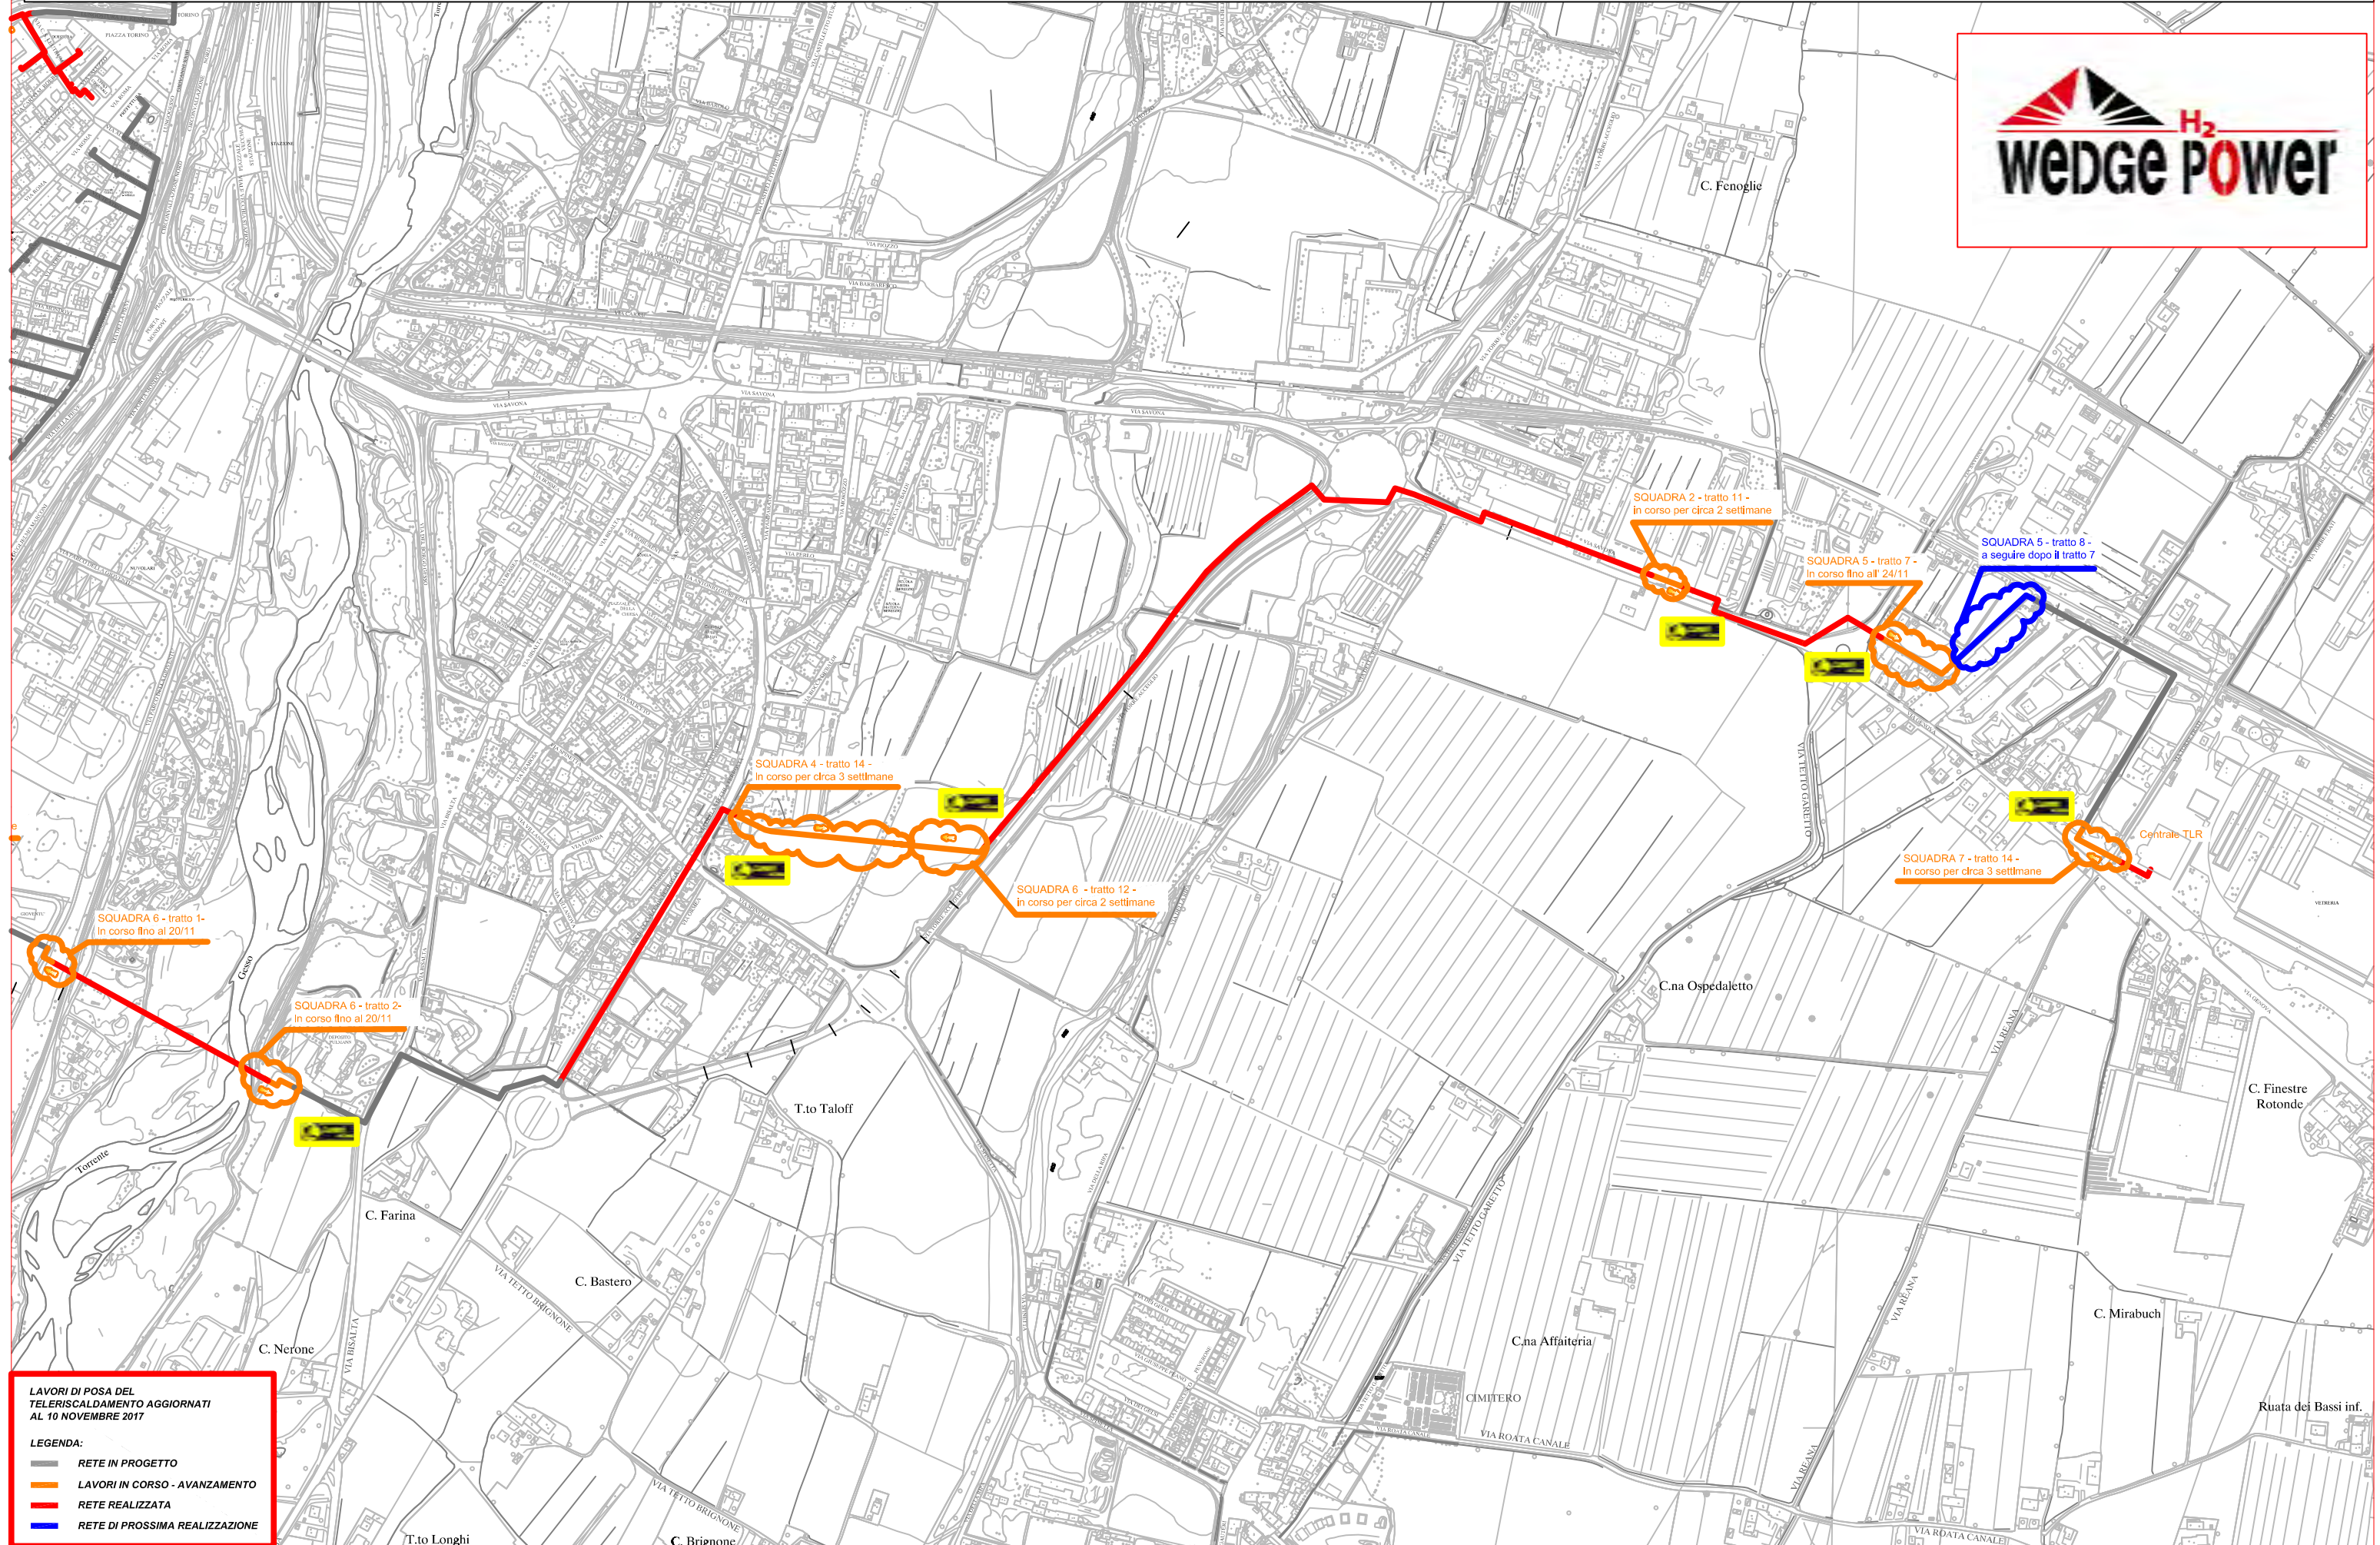

# PLANIMETRIA RETE TLR - CITTA' DI CUNEO - DORSALE

**LAVORI DI POSA DEL Teleriscaldamento AGGIORNATI AL 10 NOVEMBRE 2017**

**LEGENDA:**

- RETE IN PROGETTO
- LAVORI IN CORSO - AVANZAMENTO
- RETE REALIZZATA
- RETE DI PROSSIMA REALIZZAZIONE