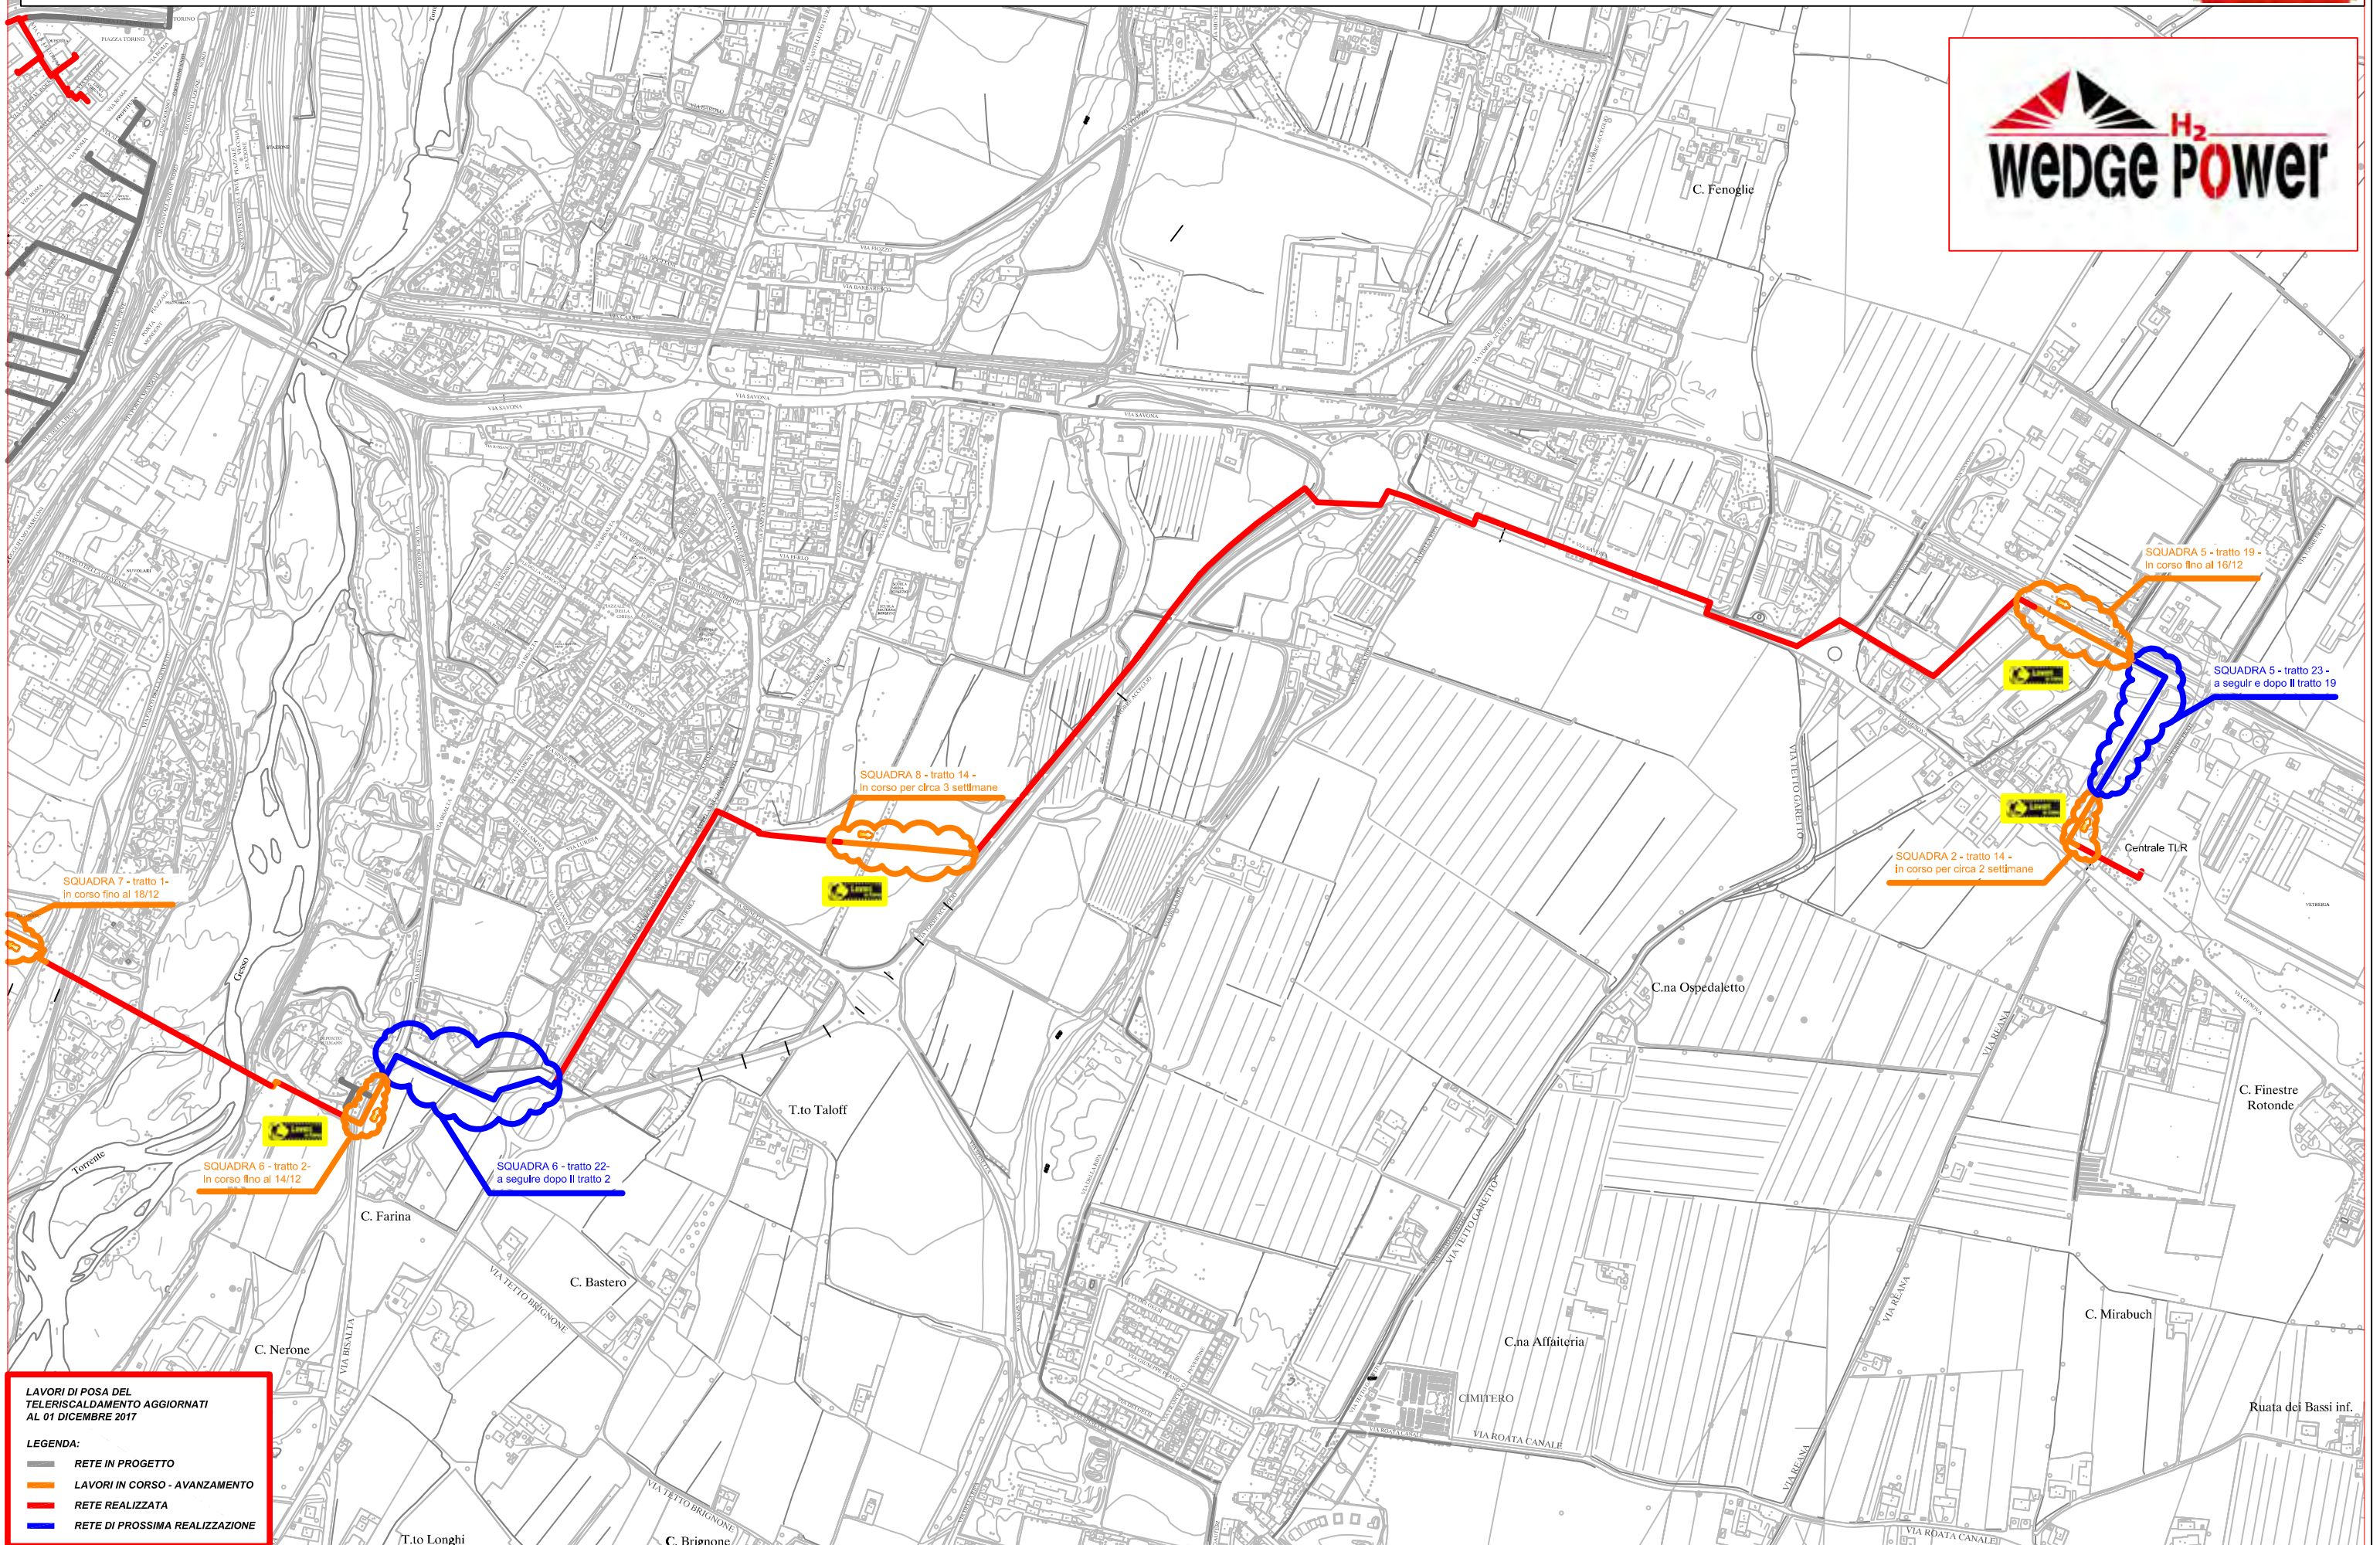

PLANIMETRIA RETE TLR - CITTA' DI CUNEO - DORSALE

LAVORI DI POSA DEL Teleriscaldamento AGGIORNATI AL 01 DICEMBRE 2017

LEGENDA:

- RETE IN PROGETTO
- LAVORI IN CORSO - AVANZAMENTO
- RETE REALIZZATA
- RETE DI PROSSIMA REALIZZAZIONE