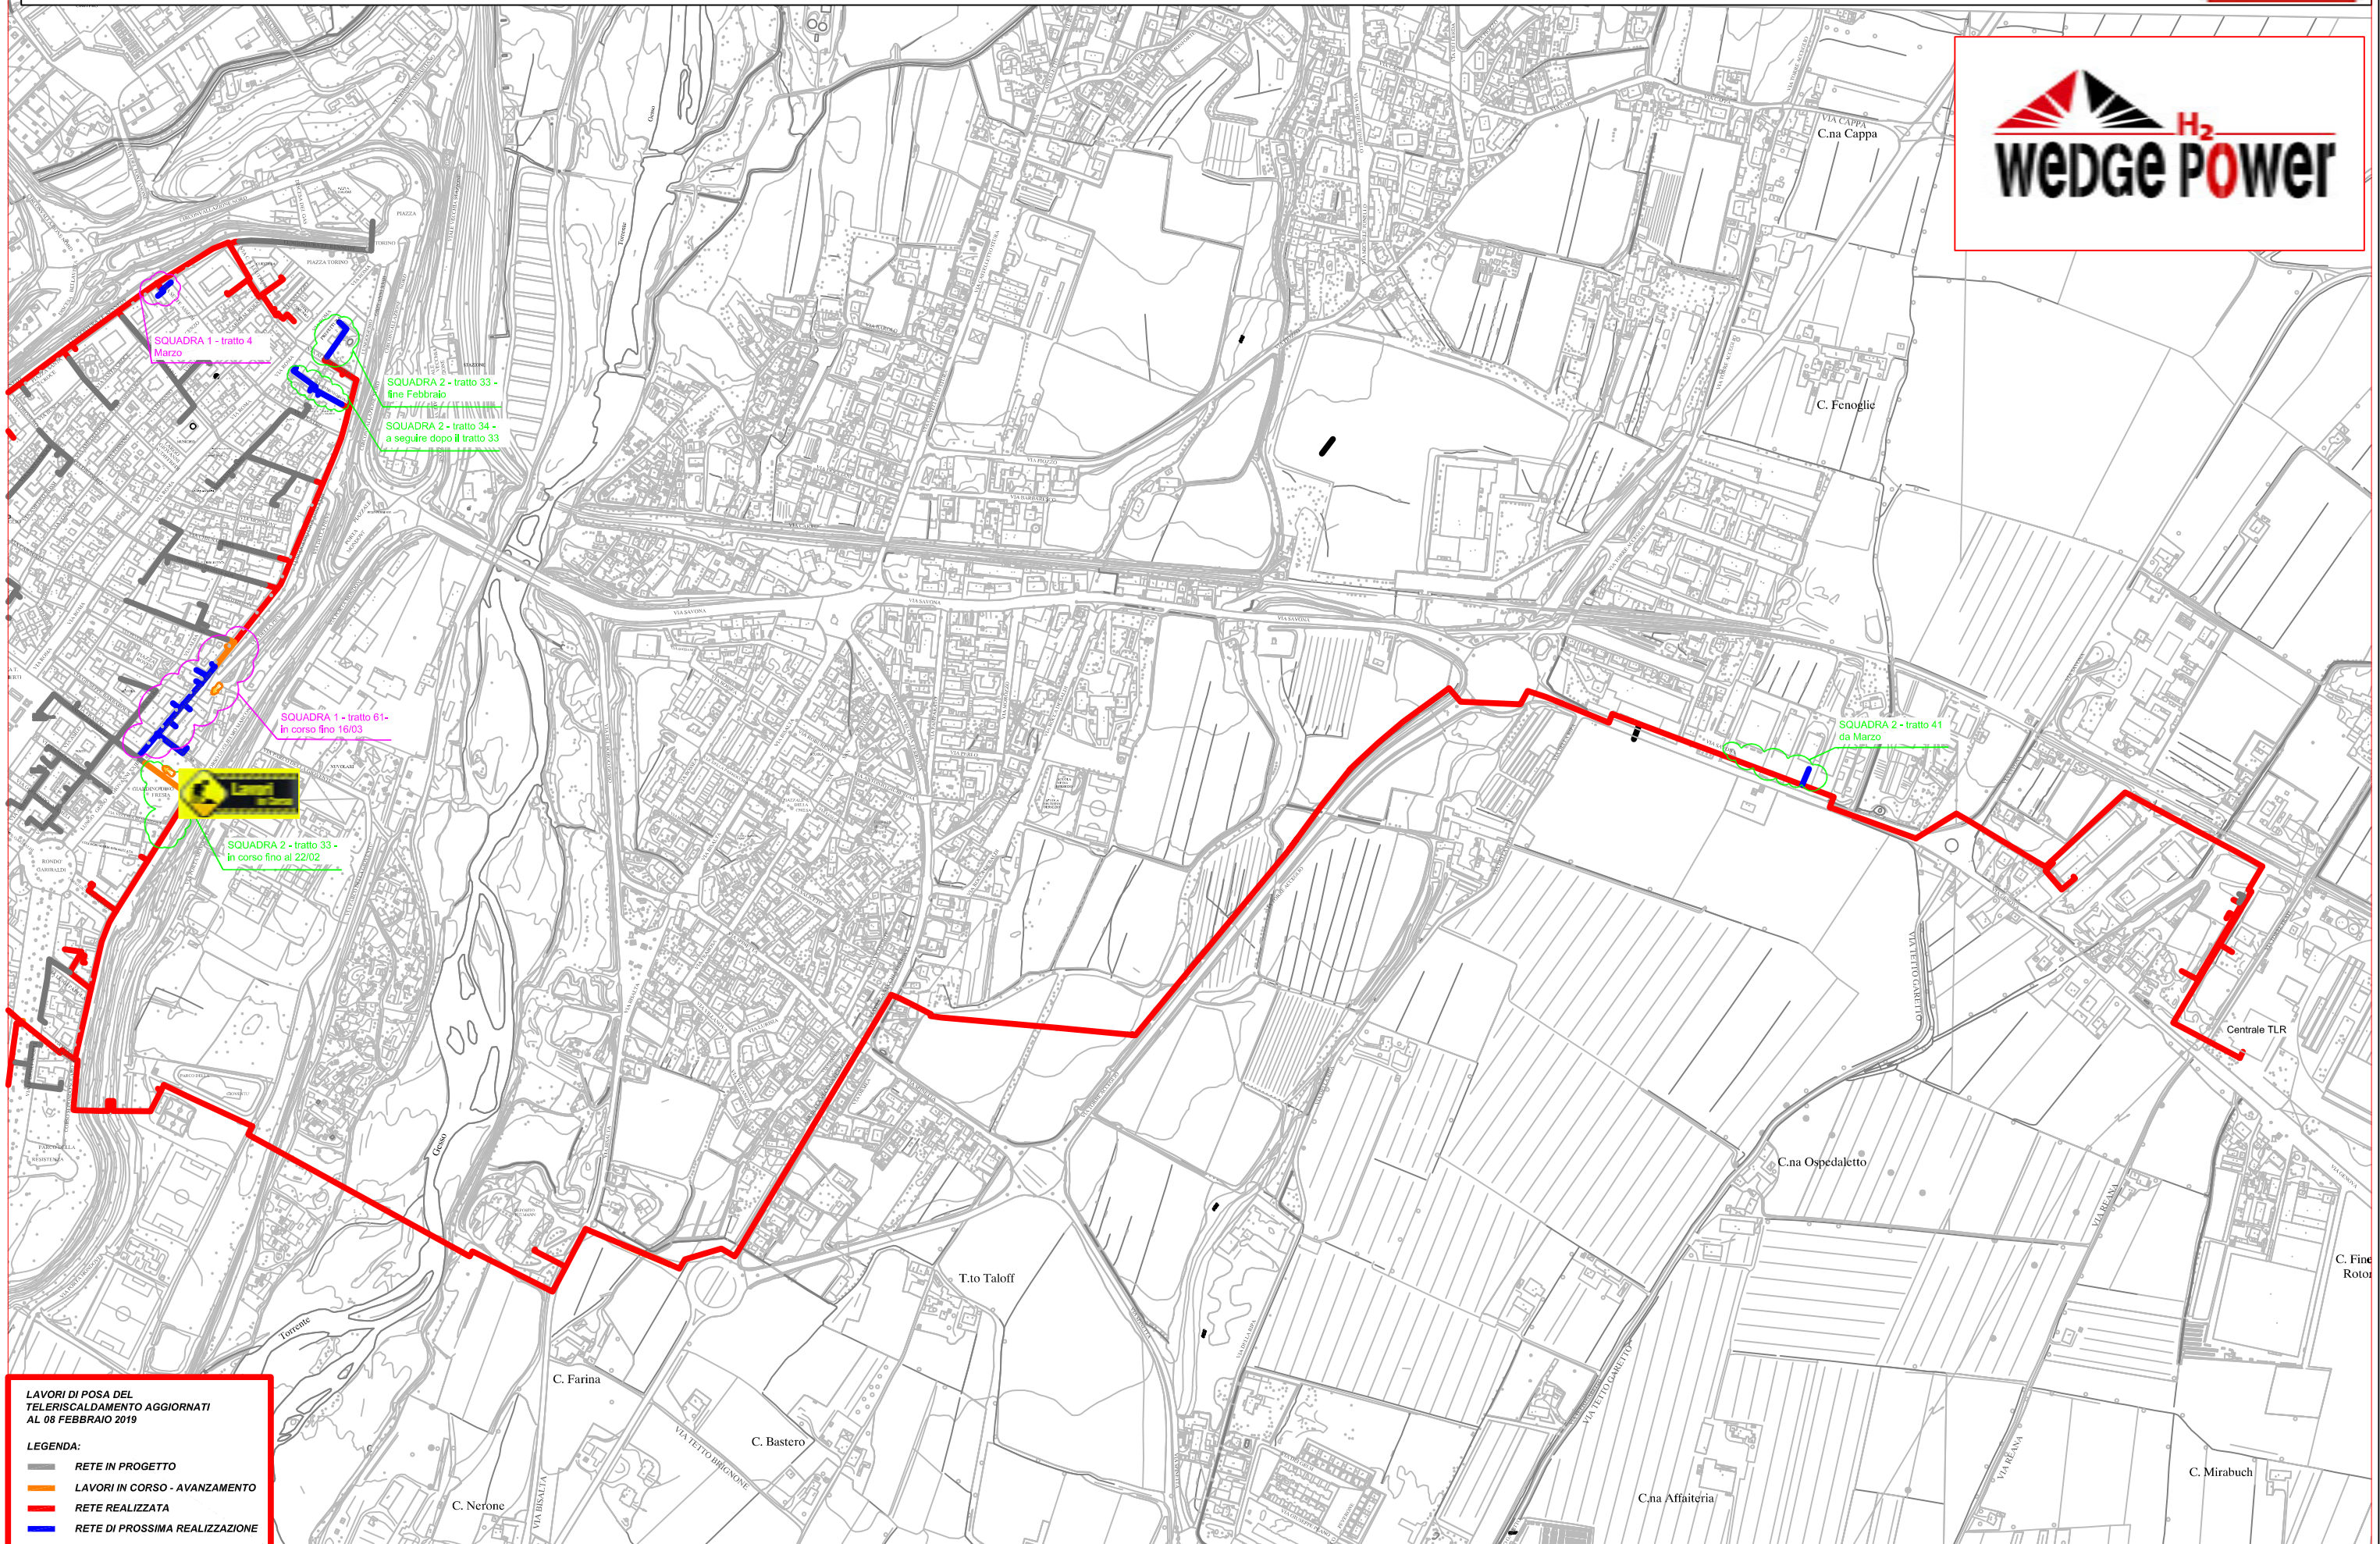

# PLANIMETRIA RETE TLR - CITTA' DI CUNEO - DORSALE

LAVORI DI POSA DEL Teleriscaldamento AGGIORNATI AL 08 FEBBRAIO 2019

LEGENDA:

- RETE IN PROGETTO
- LAVORI IN CORSO - AVANZAMENTO
- RETE REALIZZATA
- RETE DI PROSSIMA REALIZZAZIONE